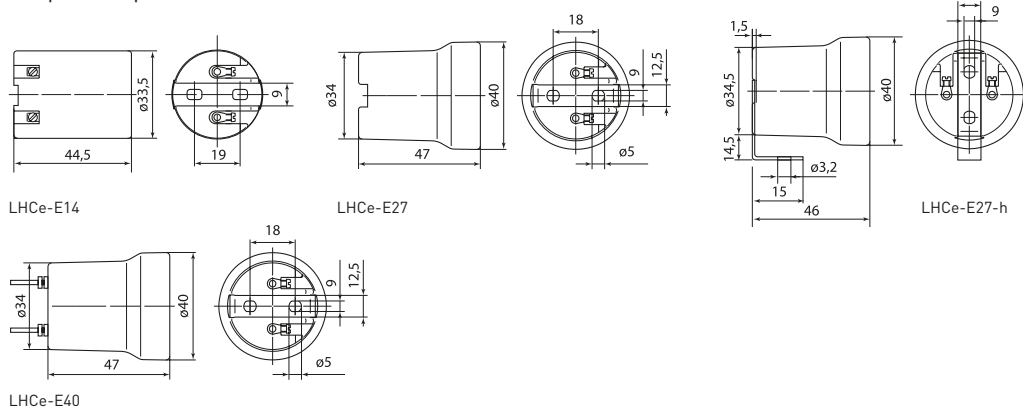

### Патроны керамические

	Патрон керамический E14	2	250	0,047	LHCe-E14	-
	Патрон керамический E27	4		0,054	LHCe-E27	-

Изображение	Наименование	Номинальный ток, А	Номинальное напряжение, В	Масса нетто, кг	Артикул	
					без наклейки	с наклейкой
<b>Патроны керамические</b>						
	Патрон керамический E27 с держателем	4	250	0,058	LHCe-E27-h	-
	Патрон керамический E40	16		0,169	LHCe-E40	-
<b>Патроны пластиковые</b>						
	Патрон E14 пластиковый подвесной, термостойкий пластик, белый	2	250	0,016	LHP-E14-s	-
	Патрон E14 пластиковый с кольцом, термостойкий пластик, белый			0,021	LHP-E14-r	-
	Патрон E27 подвесной, с клеммной колодкой, белый	4	250	0,03	LHP-E27-w	-
	Патрон E27 подвесной, с клеммной колодкой, черный				LHP-E27-b	-
	Патрон E27 пластиковый подвесной, термостойкий пластик, белый			0,026	LHP-E27-s	-
	Патрон E27 пластиковый с кольцом, термостойкий пластик, белый			0,036	LHP-E27-r	-
	Патрон E27 пластиковый с кольцом, термостойкий пластик, белый			0,036	LHP-E27-r	-
<b>Патроны для галогенных ламп</b>						
	Патрон G4 для галогенных ламп	2	250	0,008	LHHL-G4	-
	Патрон GU5.3 для галогенных ламп			0,007	LHHL-GU5.3	-
<b>Адаптеры-переходники</b>						
	Переходник E14-E27, белый	2	250	0,021	AD-E14-E27-w	-
	Переходник E14-GU10, белый			0,036	AD-E14-GU10-w	-
	Переходник E27-E14, белый	4		0,020	AD-E27-E14-w	-
	Переходник E27-E40, белый			0,048	AD-E27-E40-w	-
	Переходник E40-E27, белый			0,031	AD-E40-E27-w	-
	Переходник-вилка-E27 с выключателем, белый			0,022	ADF-E27-s-w	-

**Габаритные и установочные размеры**

**Патроны карболитовые**

**Патроны керамические**

**Патроны пластиковые**

**Патроны для галогенных ламп**

**Адаптеры-переходники**