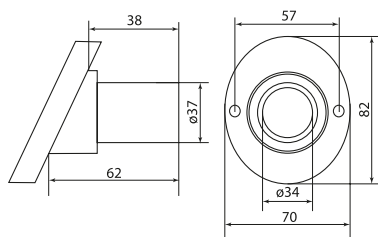

Габаритные и установочные размеры

Патроны карболитовые

LHC-E27-wi, LHC-E27-wi-s