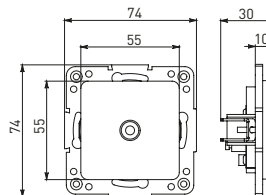

Изображение	Наименование	Габариты (ВxШ), мм	Масса нетто, кг	Артикул					
				Цвет линии рамки					
				Белый	Зеленый	Красный	Черный	Шампань	Металлическая черная
	Рамка 1-местная	82x82x8	0,014	EXM-G-302-10	EXM-G-302-20	EXM-G-304-20	EXM-G-304-10	EYM-G-302-10	EZM-G-302-10
	Рамка 2-местная	82x100x8	0,025	EXM-G-303-10	EXM-G-303-20	EXM-G-305-20	EXM-G-305-10	EYM-G-303-10	EZM-G-303-10

Изображение	Наименование	Габариты (ВхШ), мм	Масса нетто, кг	Артикул					
				Цвет линии рамки					
				Белый	Зеленый	Красный	Черный	Шампань	Металлическая черная
	Рамка 3-местная	22,4x8,1x0,6	0,034	EZM-G-302-20	EAM-G-302-10	EAM-G-304-10	EZM-G-304-20	EAM-G-302-20	EZM-G-304-10
	Рамка 4-местная	29x8,1x0,6	0,045	EZM-G-303-20	EAM-G-303-10	EAM-G-305-10	EZM-G-305-20	EAM-G-303-20	EZM-G-305-10
	Рамка для розетки 2-местная	82x100x8	0,025	EYM-G-304-10	EYM-G-302-20	EYM-G-304-20	EYM-G-303-20	EYM-G-305-20	-

### Габаритные и установочные размеры

Рис. 1

Рис. 2

Рис. 3

Рис. 4

Рис. 5

Рис. 6

Рис. 7

Рис. 8

Рис. 9

Рис. 10

Рис. 9

Рис. 10

Рис. 11

Рис. 11

Рис. 12