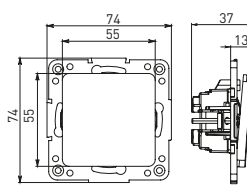

### ТЕХНИЧЕСКИЕ ХАРАКТЕРИСТИКИ

Параметры	Значения	
	выключатели	розетки
Способ монтажа	Скрытая установка	
Цвет	Белый, черный	
Материал корпуса	Поликарбонат	
Материал основания	Негорючий пластик	
Степень защиты	IP 20	
Номинальный ток, А	10	10, 16
Степень защиты	IP20	
Номинальное напряжение, В	230	

### Габаритные и установочные размеры

Рис. 1

Рис. 2

Рис. 3

Рис. 4

Рис. 5

Рис. 6

Рис. 7

Рис. 8

Рис. 9

Рис. 10

Рис. 9

Рис. 10

Рис. 11

Рис. 11

Рис. 12