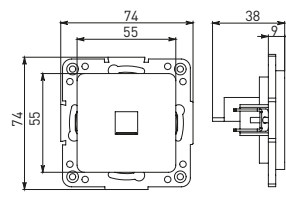

Изображение	Наименование	Габариты (ВxШ), мм	Масса нетто, кг	Артикул					
				Цвет линии рамки					
				Белый	Зеленый	Красный	Черный	Шампань	Металлическая черная
	Рамка 1-местная	82x82x8	0,014	EXM-G-302-10	EXM-G-302-20	EXM-G-304-20	EXM-G-304-10	EYM-G-302-10	EZM-G-302-10
	Рамка 2-местная	82x100x8	0,025	EXM-G-303-10	EXM-G-303-20	EXM-G-305-20	EXM-G-305-10	EYM-G-303-10	EZM-G-303-10

Изображение	Наименование	Габариты (ВхШ), мм	Масса нетто, кг	Артикул					
				Цвет линии рамки					
				Белый	Зеленый	Красный	Черный	Шампань	Металлическая черная
	Рамка 3-местная	22,4x8,1x0,6	0,034	EZM-G-302-20	EAM-G-302-10	EAM-G-304-10	EZM-G-304-20	EAM-G-302-20	EZM-G-304-10
	Рамка 4-местная	29x8,1x0,6	0,045	EZM-G-303-20	EAM-G-303-10	EAM-G-305-10	EZM-G-305-20	EAM-G-303-20	EZM-G-305-10
	Рамка для розетки 2-местная	82x100x8	0,025	EYM-G-304-10	EYM-G-302-20	EYM-G-304-20	EYM-G-303-20	EYM-G-305-20	-

### Габаритные и установочные размеры

Рис. 1

Рис. 2

Рис. 3

Рис. 4

Рис. 5

Рис. 6

Рис. 7

Рис. 8

Рис. 9

Рис. 10

Рис. 9

Рис. 10

Рис. 11

Рис. 11

Рис. 12