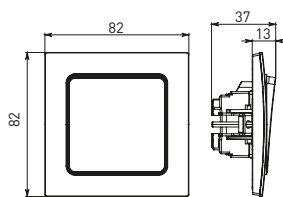

Изображение	Наименование	Габариты (ВxШ), мм	Масса нетто, кг	Артикул					
				Цвет линии рамки					
				Белый	Зеленый	Красный	Черный	Шампань	Металлическая черная
	Рамка 1-местная	82x82x8	0,014	EXM-G-302-10	EXM-G-302-20	EXM-G-304-20	EXM-G-304-10	EYM-G-302-10	EZM-G-302-10
	Рамка 2-местная	82x100x8	0,025	EXM-G-303-10	EXM-G-303-20	EXM-G-305-20	EXM-G-305-10	EYM-G-303-10	EZM-G-303-10

Изображение	Наименование	Габариты (ВхШ), мм	Масса нетто, кг	Артикул					
				Цвет линии рамки					
				Белый	Зеленый	Красный	Черный	Шампань	Металлическая черная
	Рамка 3-местная	22,4x8,1x0,6	0,034	EZM-G-302-20	EAM-G-302-10	EAM-G-304-10	EZM-G-304-20	EAM-G-302-20	EZM-G-304-10
	Рамка 4-местная	29x8,1x0,6	0,045	EZM-G-303-20	EAM-G-303-10	EAM-G-305-10	EZM-G-305-20	EAM-G-303-20	EZM-G-305-10
	Рамка для розетки 2-местная	82x100x8	0,025	EYM-G-304-10	EYM-G-302-20	EYM-G-304-20	EYM-G-303-20	EYM-G-305-20	-

### Габаритные и установочные размеры

Рис. 1

Рис. 2

Рис. 3

Рис. 4

Рис. 5

Рис. 6

Рис. 7

Рис. 8

Рис. 9

Рис. 10

Рис. 9

Рис. 10

Рис. 11

Рис. 11

Рис. 12