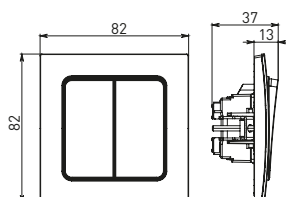

Изображение	Наименование	Габариты (ВxШ), мм	Масса нетто, кг	Артикул					
				Цвет линии рамки					
				Белый	Зеленый	Красный	Черный	Шампань	Металлическая черная
	Рамка 1-местная	82x82x8	0,014	EXM-G-302-10	EXM-G-302-20	EXM-G-304-20	EXM-G-304-10	EYM-G-302-10	EZM-G-302-10
	Рамка 2-местная	82x100x8	0,025	EXM-G-303-10	EXM-G-303-20	EXM-G-305-20	EXM-G-305-10	EYM-G-303-10	EZM-G-303-10

Изображение	Наименование	Габариты (ВхШ), мм	Масса нетто, кг	Артикул					
				Цвет линии рамки					
				Белый	Зеленый	Красный	Черный	Шампань	Металлическая черная
	Рамка 3-местная	22,4x8,1x0,6	0,034	EZM-G-302-20	EAM-G-302-10	EAM-G-304-10	EZM-G-304-20	EAM-G-302-20	EZM-G-304-10
	Рамка 4-местная	29x8,1x0,6	0,045	EZM-G-303-20	EAM-G-303-10	EAM-G-305-10	EZM-G-305-20	EAM-G-303-20	EZM-G-305-10
	Рамка для розетки 2-местная	82x100x8	0,025	EYM-G-304-10	EYM-G-302-20	EYM-G-304-20	EYM-G-303-20	EYM-G-305-20	-

### Габаритные и установочные размеры

Рис. 1

Рис. 2

Рис. 3

Рис. 4

Рис. 5

Рис. 6

Рис. 7

Рис. 8

Рис. 9

Рис. 10

Рис. 9

Рис. 10

Рис. 11

Рис. 11

Рис. 12