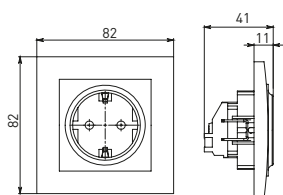

Изображение	Наименование	Габариты (ВxШ), мм	Масса нетто, кг	Артикул					
				Цвет линии рамки					
				Белый	Зеленый	Красный	Черный	Шампань	Металлическая черная
	Рамка 1-местная	82x82x8	0,014	EXM-G-302-10	EXM-G-302-20	EXM-G-304-20	EXM-G-304-10	EYM-G-302-10	EZM-G-302-10
	Рамка 2-местная	82x100x8	0,025	EXM-G-303-10	EXM-G-303-20	EXM-G-305-20	EXM-G-305-10	EYM-G-303-10	EZM-G-303-10

Изображение	Наименование	Габариты (ВхШ), мм	Масса нетто, кг	Артикул					
				Цвет линии рамки					
				Белый	Зеленый	Красный	Черный	Шампань	Металлическая черная
	Рамка 3-местная	22,4x8,1x0,6	0,034	EZM-G-302-20	EAM-G-302-10	EAM-G-304-10	EZM-G-304-20	EAM-G-302-20	EZM-G-304-10
	Рамка 4-местная	29x8,1x0,6	0,045	EZM-G-303-20	EAM-G-303-10	EAM-G-305-10	EZM-G-305-20	EAM-G-303-20	EZM-G-305-10
	Рамка для розетки 2-местная	82x100x8	0,025	EYM-G-304-10	EYM-G-302-20	EYM-G-304-20	EYM-G-303-20	EYM-G-305-20	-

### Габаритные и установочные размеры

Рис. 1

Рис. 2

Рис. 3

Рис. 4

Рис. 5

Рис. 6

Рис. 7

Рис. 8

Рис. 9

Рис. 10

Рис. 9

Рис. 10

Рис. 11

Рис. 11

Рис. 12