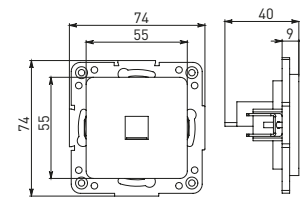

Изображение	Наименование	Габариты (ВхШ), мм	Масса нетто, кг	Артикул					
				Цвет линии рамки					
				Белый	Зеленый	Красный	Черный	Шампань	Металлическая черная
	Рамка 3-местная	22,4x8,1x0,6	0,034	EZM-G-302-20	EAM-G-302-10	EAM-G-304-10	EZM-G-304-20	EAM-G-302-20	EZM-G-304-10
	Рамка 4-местная	29x8,1x0,6	0,045	EZM-G-303-20	EAM-G-303-10	EAM-G-305-10	EZM-G-305-20	EAM-G-303-20	EZM-G-305-10
	Рамка для розетки 2-местная	82x100x8	0,025	EYM-G-304-10	EYM-G-302-20	EYM-G-304-20	EYM-G-303-20	EYM-G-305-20	-

### Габаритные и установочные размеры

Рис. 1

Рис. 2

Рис. 3

Рис. 4

Рис. 5

Рис. 6

Рис. 7

Рис. 8

Рис. 9

Рис. 10

Рис. 9

Рис. 10

Рис. 11

Рис. 11

Рис. 12