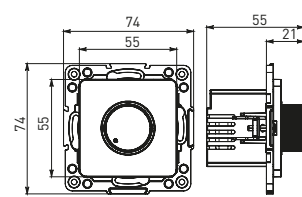

Изображение	Наименование	Габариты (ВxШ), мм	Масса нетто, кг	Артикул					
				Цвет линии рамки					
				Белый	Зеленый	Красный	Черный	Шампань	Металлическая черная
	Рамка 1-местная	82x82x8	0,014	EXM-G-302-10	EXM-G-302-20	EXM-G-304-20	EXM-G-304-10	EYM-G-302-10	EZM-G-302-10
	Рамка 2-местная	82x100x8	0,025	EXM-G-303-10	EXM-G-303-20	EXM-G-305-20	EXM-G-305-10	EYM-G-303-10	EZM-G-303-10

Изображение	Наименование	Габариты (ВхШ), мм	Масса нетто, кг	Артикул					
				Цвет линии рамки					
				Белый	Зеленый	Красный	Черный	Шампань	Металлическая черная
	Рамка 3-местная	22,4x8,1x0,6	0,034	EZM-G-302-20	EAM-G-302-10	EAM-G-304-10	EZM-G-304-20	EAM-G-302-20	EZM-G-304-10
	Рамка 4-местная	29x8,1x0,6	0,045	EZM-G-303-20	EAM-G-303-10	EAM-G-305-10	EZM-G-305-20	EAM-G-303-20	EZM-G-305-10
	Рамка для розетки 2-местная	82x100x8	0,025	EYM-G-304-10	EYM-G-302-20	EYM-G-304-20	EYM-G-303-20	EYM-G-305-20	-

### Габаритные и установочные размеры

Рис. 1

Рис. 2

Рис. 3

Рис. 4

Рис. 5

Рис. 6

Рис. 7

Рис. 8

Рис. 9

Рис. 10

Рис. 9

Рис. 10

Рис. 11

Рис. 11

Рис. 12