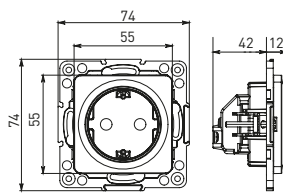

Изображение	Наименование	Габариты (ВхШ), мм	Масса нетто, кг	Артикул					
				Цвет линии рамки					
				Белый	Зеленый	Красный	Черный	Шампань	Металлическая черная
	Рамка 3-местная	22,4x8,1x0,6	0,034	EZM-G-302-20	EAM-G-302-10	EAM-G-304-10	EZM-G-304-20	EAM-G-302-20	EZM-G-304-10
	Рамка 4-местная	29x8,1x0,6	0,045	EZM-G-303-20	EAM-G-303-10	EAM-G-305-10	EZM-G-305-20	EAM-G-303-20	EZM-G-305-10
	Рамка для розетки 2-местная	82x100x8	0,025	EYM-G-304-10	EYM-G-302-20	EYM-G-304-20	EYM-G-303-20	EYM-G-305-20	-

### ТЕХНИЧЕСКИЕ ХАРАКТЕРИСТИКИ

Параметры	Значения	
	выключатели	розетки
Способ монтажа	Скрытая установка	
Цвет	Белый, черный	
Материал корпуса	Поликарбонат	
Материал основания	Негорючий пластик	
Степень защиты	IP 20	
Номинальный ток, А	10	10, 16
Степень защиты	IP20	
Номинальное напряжение, В	230	

### Габаритные и установочные размеры

Рис. 1

Рис. 2

Рис. 3

Рис. 4

Рис. 5

Рис. 6

Рис. 7

Рис. 8

Рис. 9

Рис. 10

Рис. 9

Рис. 10

Рис. 11

Рис. 11

Рис. 12