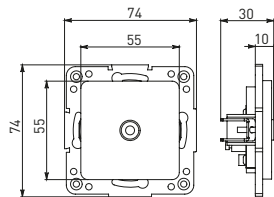

Изображение	Наименование	Габариты (ВхШ), мм	Масса нетто, кг	Артикул					
				Цвет линии рамки					
				Белый	Зеленый	Красный	Черный	Шампань	Металлическая черная
	Рамка 1-местная	82x82x8	0,014	EXM-G-302-10	EXM-G-302-20	EXM-G-304-20	EXM-G-304-10	EYM-G-302-10	EZM-G-302-10
	Рамка 2-местная	82x100x8	0,025	EXM-G-303-10	EXM-G-303-20	EXM-G-305-20	EXM-G-305-10	EYM-G-303-10	EZM-G-303-10

Изображение	Наименование	Габариты (ВхШ), мм	Масса нетто, кг	Артикул					
				Цвет линии рамки					
				Белый	Зеленый	Красный	Черный	Шампань	Металлическая черная
	Рамка 3-местная	22,4x8,1x0,6	0,034	EZM-G-302-20	EAM-G-302-10	EAM-G-304-10	EZM-G-304-20	EAM-G-302-20	EZM-G-304-10
	Рамка 4-местная	29x8,1x0,6	0,045	EZM-G-303-20	EAM-G-303-10	EAM-G-305-10	EZM-G-305-20	EAM-G-303-20	EZM-G-305-10
	Рамка для розетки 2-местная	82x100x8	0,025	EYM-G-304-10	EYM-G-302-20	EYM-G-304-20	EYM-G-303-20	EYM-G-305-20	-

### Габаритные и установочные размеры

Рис. 1

Рис. 2

Рис. 3

Рис. 4

Рис. 5

Рис. 6

Рис. 7

Рис. 8

Рис. 9

Рис. 10

Рис. 9

Рис. 10

Рис. 11

Рис. 11

Рис. 12