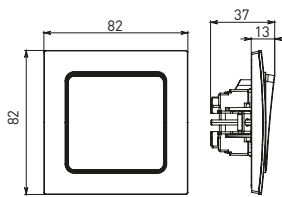

Изображение	Наименование	Габариты (ВхШ), мм	Масса нетто, кг	Артикул					
				Цвет линии рамки					
				Белый	Зеленый	Красный	Черный	Шампань	Металлическая черная
	Рамка 1-местная	82x82x8	0,014	EXM-G-302-10	EXM-G-302-20	EXM-G-304-20	EXM-G-304-10	EYM-G-302-10	EZM-G-302-10
	Рамка 2-местная	82x100x8	0,025	EXM-G-303-10	EXM-G-303-20	EXM-G-305-20	EXM-G-305-10	EYM-G-303-10	EZM-G-303-10

Изображение	Наименование	Габариты (ВхШ), мм	Масса нетто, кг	Артикул					
				Цвет линии рамки					
				Белый	Зеленый	Красный	Черный	Шампань	Металлическая черная
	Рамка 3-местная	22,4x8,1x0,6	0,034	EZM-G-302-20	EAM-G-302-10	EAM-G-304-10	EZM-G-304-20	EAM-G-302-20	EZM-G-304-10
	Рамка 4-местная	29x8,1x0,6	0,045	EZM-G-303-20	EAM-G-303-10	EAM-G-305-10	EZM-G-305-20	EAM-G-303-20	EZM-G-305-10
	Рамка для розетки 2-местная	82x100x8	0,025	EYM-G-304-10	EYM-G-302-20	EYM-G-304-20	EYM-G-303-20	EYM-G-305-20	-

### Габаритные и установочные размеры

Рис. 1

Рис. 2

Рис. 3

Рис. 4

Рис. 5

Рис. 6

Рис. 7

Рис. 8

Рис. 9

Рис. 10

Рис. 9

Рис. 10

Рис. 11

Рис. 11

Рис. 12