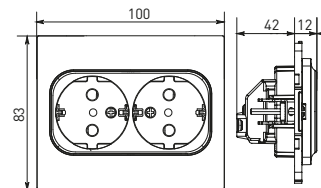

Изображение	Наименование	Габариты (ВхШ), мм	Масса нетто, кг	Артикул					
				Цвет линии рамки					
				Белый	Зеленый	Красный	Черный	Шампань	Металлическая черная
	Рамка 3-местная	22,4x8,1x0,6	0,034	EZM-G-302-20	EAM-G-302-10	EAM-G-304-10	EZM-G-304-20	EAM-G-302-20	EZM-G-304-10
	Рамка 4-местная	29x8,1x0,6	0,045	EZM-G-303-20	EAM-G-303-10	EAM-G-305-10	EZM-G-305-20	EAM-G-303-20	EZM-G-305-10
	Рамка для розетки 2-местная	82x100x8	0,025	EYM-G-304-10	EYM-G-302-20	EYM-G-304-20	EYM-G-303-20	EYM-G-305-20	-

### Габаритные и установочные размеры

Рис. 1

Рис. 2

Рис. 3

Рис. 4

Рис. 5

Рис. 6

Рис. 7

Рис. 8

Рис. 9

Рис. 10

Рис. 9

Рис. 10

Рис. 11

Рис. 11

Рис. 12