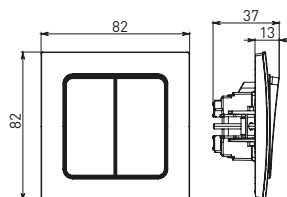

Изображение	Наименование	Габариты (ВхШ), мм	Масса нетто, кг	Артикул					
				Цвет линии рамки					
				Белый	Зеленый	Красный	Черный	Шампань	Металлическая черная
	Рамка 1-местная	82x82x8	0,014	EXM-G-302-10	EXM-G-302-20	EXM-G-304-20	EXM-G-304-10	EYM-G-302-10	EZM-G-302-10
	Рамка 2-местная	82x100x8	0,025	EXM-G-303-10	EXM-G-303-20	EXM-G-305-20	EXM-G-305-10	EYM-G-303-10	EZM-G-303-10

Изображение	Наименование	Габариты (ВхШ), мм	Масса нетто, кг	Артикул					
				Цвет линии рамки					
				Белый	Зеленый	Красный	Черный	Шампань	Металлическая черная
	Рамка 3-местная	22,4x8,1x0,6	0,034	EZM-G-302-20	EAM-G-302-10	EAM-G-304-10	EZM-G-304-20	EAM-G-302-20	EZM-G-304-10
	Рамка 4-местная	29x8,1x0,6	0,045	EZM-G-303-20	EAM-G-303-10	EAM-G-305-10	EZM-G-305-20	EAM-G-303-20	EZM-G-305-10
	Рамка для розетки 2-местная	82x100x8	0,025	EYM-G-304-10	EYM-G-302-20	EYM-G-304-20	EYM-G-303-20	EYM-G-305-20	-

### Габаритные и установочные размеры

Рис. 1

Рис. 2

Рис. 3

Рис. 4

Рис. 5

Рис. 6

Рис. 7

Рис. 8

Рис. 9

Рис. 10

Рис. 9

Рис. 10

Рис. 11

Рис. 11

Рис. 12