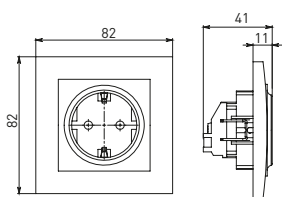

Изображение	Наименование	Габариты (ВхШ), мм	Масса нетто, кг	Артикул					
				Цвет линии рамки					
				Белый	Зеленый	Красный	Черный	Шампань	Металлическая черная
	Рамка 1-местная	82x82x8	0,014	EXM-G-302-10	EXM-G-302-20	EXM-G-304-20	EXM-G-304-10	EYM-G-302-10	EZM-G-302-10
	Рамка 2-местная	82x100x8	0,025	EXM-G-303-10	EXM-G-303-20	EXM-G-305-20	EXM-G-305-10	EYM-G-303-10	EZM-G-303-10

Изображение	Наименование	Габариты (ВхШ), мм	Масса нетто, кг	Артикул					
				Цвет линии рамки					
				Белый	Зеленый	Красный	Черный	Шампань	Металлическая черная
	Рамка 3-местная	22,4x8,1x0,6	0,034	EZM-G-302-20	EAM-G-302-10	EAM-G-304-10	EZM-G-304-20	EAM-G-302-20	EZM-G-304-10
	Рамка 4-местная	29x8,1x0,6	0,045	EZM-G-303-20	EAM-G-303-10	EAM-G-305-10	EZM-G-305-20	EAM-G-303-20	EZM-G-305-10
	Рамка для розетки 2-местная	82x100x8	0,025	EYM-G-304-10	EYM-G-302-20	EYM-G-304-20	EYM-G-303-20	EYM-G-305-20	-

### Габаритные и установочные размеры

Рис. 1

Рис. 2

Рис. 3

Рис. 4

Рис. 5

Рис. 6

Рис. 7

Рис. 8

Рис. 9

Рис. 10

Рис. 9

Рис. 10

Рис. 11

Рис. 11

Рис. 12