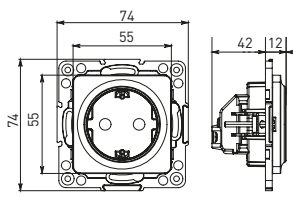

Изображение	Наименование	Габариты (ВхШ), мм	Масса нетто, кг	Артикул					
				Цвет линии рамки					
				Белый	Зеленый	Красный	Черный	Шампань	Металлическая черная
	Рамка 3-местная	22,4x8,1x0,6	0,034	EZM-G-302-20	EAM-G-302-10	EAM-G-304-10	EZM-G-304-20	EAM-G-302-20	EZM-G-304-10
	Рамка 4-местная	29x8,1x0,6	0,045	EZM-G-303-20	EAM-G-303-10	EAM-G-305-10	EZM-G-305-20	EAM-G-303-20	EZM-G-305-10
	Рамка для розетки 2-местная	82x100x8	0,025	EYM-G-304-10	EYM-G-302-20	EYM-G-304-20	EYM-G-303-20	EYM-G-305-20	-

### ТЕХНИЧЕСКИЕ ХАРАКТЕРИСТИКИ

Параметры	Значения	
	выключатели	розетки
Способ монтажа	Скрытая установка	
Цвет	Белый, черный	
Материал корпуса	Поликарбонат	
Материал основания	Негорючий пластик	
Степень защиты	IP 20	
Номинальный ток, А	10	10, 16
Степень защиты	IP20	
Номинальное напряжение, В	230	

### Габаритные и установочные размеры

Рис. 1

Рис. 2

Рис. 3

Рис. 4

Рис. 5

Рис. 6

Рис. 7

Рис. 8

Рис. 9

Рис. 10

Рис. 9

Рис. 10

Рис. 11

Рис. 11

Рис. 12