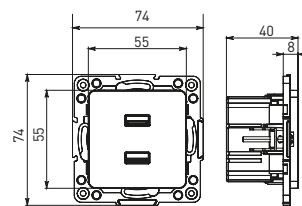

Изображение	Наименование	Габариты (ВхШ), мм	Масса нетто, кг	Артикул					
				Цвет линии рамки					
				Белый	Зеленый	Красный	Черный	Шампань	Металлическая черная
	Рамка 3-местная	22,4x8,1x0,6	0,034	EZM-G-302-20	EAM-G-302-10	EAM-G-304-10	EZM-G-304-20	EAM-G-302-20	EZM-G-304-10
	Рамка 4-местная	29x8,1x0,6	0,045	EZM-G-303-20	EAM-G-303-10	EAM-G-305-10	EZM-G-305-20	EAM-G-303-20	EZM-G-305-10
	Рамка для розетки 2-местная	82x100x8	0,025	EYM-G-304-10	EYM-G-302-20	EYM-G-304-20	EYM-G-303-20	EYM-G-305-20	-

### Габаритные и установочные размеры

Рис. 1

Рис. 2

Рис. 3

Рис. 4

Рис. 5

Рис. 6

Рис. 7

Рис. 8

Рис. 9

Рис. 10

Рис. 9

Рис. 10

Рис. 11

Рис. 11

Рис. 12