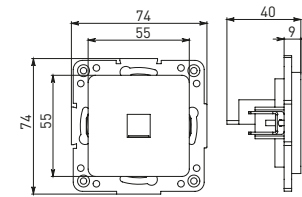

Изображение	Наименование	Габариты (ВхШ), мм	Масса нетто, кг	Артикул					
				Цвет линии рамки					
				Белый	Зеленый	Красный	Черный	Шампань	Металлическая черная
	Рамка 1-местная	82x82x8	0,014	EXM-G-302-10	EXM-G-302-20	EXM-G-304-20	EXM-G-304-10	EYM-G-302-10	EZM-G-302-10
	Рамка 2-местная	82x100x8	0,025	EXM-G-303-10	EXM-G-303-20	EXM-G-305-20	EXM-G-305-10	EYM-G-303-10	EZM-G-303-10

Изображение	Наименование	Габариты (ВхШ), мм	Масса нетто, кг	Артикул					
				Цвет линии рамки					
				Белый	Зеленый	Красный	Черный	Шампань	Металлическая черная
	Рамка 3-местная	22,4x8,1x0,6	0,034	EZM-G-302-20	EAM-G-302-10	EAM-G-304-10	EZM-G-304-20	EAM-G-302-20	EZM-G-304-10
	Рамка 4-местная	29x8,1x0,6	0,045	EZM-G-303-20	EAM-G-303-10	EAM-G-305-10	EZM-G-305-20	EAM-G-303-20	EZM-G-305-10
	Рамка для розетки 2-местная	82x100x8	0,025	EYM-G-304-10	EYM-G-302-20	EYM-G-304-20	EYM-G-303-20	EYM-G-305-20	-

### Габаритные и установочные размеры

Рис. 1

Рис. 2

Рис. 3

Рис. 4

Рис. 5

Рис. 6

Рис. 7

Рис. 8

Рис. 9

Рис. 10

Рис. 9

Рис. 10

Рис. 11

Рис. 11

Рис. 12