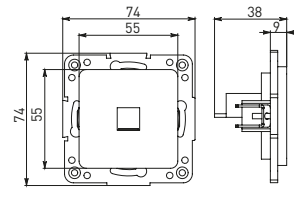

Изображение	Наименование	Габариты (ВхШ), мм	Масса нетто, кг	Артикул					
				Цвет линии рамки					
				Белый	Зеленый	Красный	Черный	Шампань	Металлическая черная
	Рамка 1-местная	82x82x8	0,014	EXM-G-302-10	EXM-G-302-20	EXM-G-304-20	EXM-G-304-10	EYM-G-302-10	EZM-G-302-10
	Рамка 2-местная	82x100x8	0,025	EXM-G-303-10	EXM-G-303-20	EXM-G-305-20	EXM-G-305-10	EYM-G-303-10	EZM-G-303-10

Изображение	Наименование	Габариты (ВхШ), мм	Масса нетто, кг	Артикул					
				Цвет линии рамки					
				Белый	Зеленый	Красный	Черный	Шампань	Металлическая черная
	Рамка 3-местная	22,4x8,1x0,6	0,034	EZM-G-302-20	EAM-G-302-10	EAM-G-304-10	EZM-G-304-20	EAM-G-302-20	EZM-G-304-10
	Рамка 4-местная	29x8,1x0,6	0,045	EZM-G-303-20	EAM-G-303-10	EAM-G-305-10	EZM-G-305-20	EAM-G-303-20	EZM-G-305-10
	Рамка для розетки 2-местная	82x100x8	0,025	EYM-G-304-10	EYM-G-302-20	EYM-G-304-20	EYM-G-303-20	EYM-G-305-20	-

### Габаритные и установочные размеры

Рис. 1

Рис. 2

Рис. 3

Рис. 4

Рис. 5

Рис. 6

Рис. 7

Рис. 8

Рис. 9

Рис. 10

Рис. 9

Рис. 10

Рис. 11

Рис. 11

Рис. 12