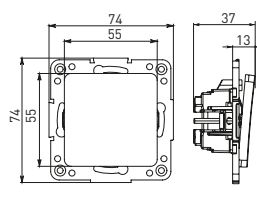

Изображение	Наименование	Габариты (ВхШ), мм	Масса нетто, кг	Артикул					
				Цвет линии рамки					
				Белый	Зеленый	Красный	Черный	Шампань	Металлическая черная
	Рамка 3-местная	22,4x8,1x0,6	0,034	EZM-G-302-20	EAM-G-302-10	EAM-G-304-10	EZM-G-304-20	EAM-G-302-20	EZM-G-304-10
	Рамка 4-местная	29x8,1x0,6	0,045	EZM-G-303-20	EAM-G-303-10	EAM-G-305-10	EZM-G-305-20	EAM-G-303-20	EZM-G-305-10
	Рамка для розетки 2-местная	82x100x8	0,025	EYM-G-304-10	EYM-G-302-20	EYM-G-304-20	EYM-G-303-20	EYM-G-305-20	-

### ТЕХНИЧЕСКИЕ ХАРАКТЕРИСТИКИ

Параметры	Значения	
	выключатели	розетки
Способ монтажа	Скрытая установка	
Цвет	Белый, черный	
Материал корпуса	Поликарбонат	
Материал основания	Негорючий пластик	
Степень защиты	IP 20	
Номинальный ток, А	10	10, 16
Степень защиты	IP20	
Номинальное напряжение, В	230	

### Габаритные и установочные размеры

Рис. 1

Рис. 2

Рис. 3

Рис. 4

Рис. 5

Рис. 6

Рис. 7

Рис. 8

Рис. 9

Рис. 10

Рис. 9

Рис. 10

Рис. 11

Рис. 11

Рис. 12