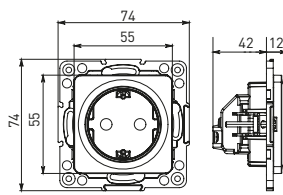

Изображение	Наименование	Габариты (ВхШ), мм	Масса нетто, кг	Артикул					
				Цвет линии рамки					
				Белый	Зеленый	Красный	Черный	Шампань	Металлическая черная
	Рамка 3-местная	22,4x8,1x0,6	0,034	EZM-G-302-20	EAM-G-302-10	EAM-G-304-10	EZM-G-304-20	EAM-G-302-20	EZM-G-304-10
	Рамка 4-местная	29x8,1x0,6	0,045	EZM-G-303-20	EAM-G-303-10	EAM-G-305-10	EZM-G-305-20	EAM-G-303-20	EZM-G-305-10
	Рамка для розетки 2-местная	82x100x8	0,025	EYM-G-304-10	EYM-G-302-20	EYM-G-304-20	EYM-G-303-20	EYM-G-305-20	-

*Рамки совместимы только с механизмами данной серии.

ТЕХНИЧЕСКИЕ ХАРАКТЕРИСТИКИ

Параметры	Значения	
	выключатели	розетки
Способ монтажа	Скрытая установка	
Цвет	Белый, черный	
Материал корпуса	Поликарбонат	
Материал основания	Негорючий пластик	
Степень защиты	IP 20	
Номинальный ток, А	10	10, 16
Степень защиты	IP20	
Номинальное напряжение, В	230	

Габаритные и установочные размеры

Рис. 1

Рис. 2

Рис. 3

Рис. 4

Рис. 5

Рис. 6

Рис. 7

Рис. 8

Рис. 9

Рис. 10

Рис. 9

Рис. 9

Рис. 11

Рис. 11

Рис. 12