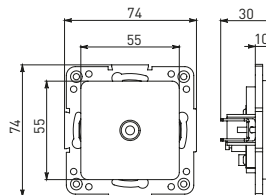

Изображение	Наименование	Габариты (ВхШ), мм	Масса нетто, кг	Артикул					
				Цвет линии рамки					
				Белый	Зеленый	Красный	Черный	Шампань	Металлическая черная
	Рамка 1-местная	82x82x8	0,014	EXM-G-302-10	EXM-G-302-20	EXM-G-304-20	EXM-G-304-10	EYM-G-302-10	EZM-G-302-10
	Рамка 2-местная	82x100x8	0,025	EXM-G-303-10	EXM-G-303-20	EXM-G-305-20	EXM-G-305-10	EYM-G-303-10	EZM-G-303-10

Изображение	Наименование	Габариты (ВхШ), мм	Масса нетто, кг	Артикул					
				Цвет линии рамки					
				Белый	Зеленый	Красный	Черный	Шампань	Металлическая черная
	Рамка 3-местная	22,4x8,1x0,6	0,034	EZM-G-302-20	EAM-G-302-10	EAM-G-304-10	EZM-G-304-20	EAM-G-302-20	EZM-G-304-10
	Рамка 4-местная	29x8,1x0,6	0,045	EZM-G-303-20	EAM-G-303-10	EAM-G-305-10	EZM-G-305-20	EAM-G-303-20	EZM-G-305-10
	Рамка для розетки 2-местная	82x100x8	0,025	EYM-G-304-10	EYM-G-302-20	EYM-G-304-20	EYM-G-303-20	EYM-G-305-20	-

Габаритные и установочные размеры

Рис. 1

Рис. 2

Рис. 3

Рис. 4

Рис. 5

Рис. 6

Рис. 7

Рис. 8

Рис. 9

Рис. 10

Рис. 9

Рис. 9

Рис. 11

Рис. 11

Рис. 12