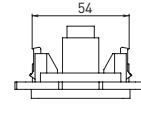

Изображение	Наименование	Габариты (ВхШ), мм	Масса нетто, кг	Артикул					
				Цвет линии рамки					
				Белый	Зеленый	Красный	Черный	Шампань	Металлическая черная
	Рамка 1-местная	82x82x8	0,014	EXM-G-302-10	EXM-G-302-20	EXM-G-304-20	EXM-G-304-10	EYM-G-302-10	EZM-G-302-10
	Рамка 2-местная	82x100x8	0,025	EXM-G-303-10	EXM-G-303-20	EXM-G-305-20	EXM-G-305-10	EYM-G-303-10	EZM-G-303-10

Изображение	Наименование	Габариты (ВхШ), мм	Масса нетто, кг	Артикул					
				Цвет линии рамки					
				Белый	Зеленый	Красный	Черный	Шампань	Металлическая черная
	Рамка 3-местная	22,4x8,1x0,6	0,034	EZM-G-302-20	EAM-G-302-10	EAM-G-304-10	EZM-G-304-20	EAM-G-302-20	EZM-G-304-10
	Рамка 4-местная	29x8,1x0,6	0,045	EZM-G-303-20	EAM-G-303-10	EAM-G-305-10	EZM-G-305-20	EAM-G-303-20	EZM-G-305-10
	Рамка для розетки 2-местная	82x100x8	0,025	EYM-G-304-10	EYM-G-302-20	EYM-G-304-20	EYM-G-303-20	EYM-G-305-20	-

Габаритные и установочные размеры

Рис. 1

Рис. 2

Рис. 3

Рис. 4

Рис. 5

Рис. 6

Рис. 7

Рис. 8

Рис. 9

Рис. 10

Рис. 9

Рис. 9

Рис. 11

Рис. 11

Рис. 12