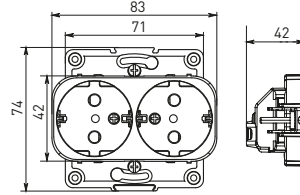

Изображение	Наименование	Габариты (ВхШ), мм	Масса нетто, кг	Артикул					
				Цвет линии рамки					
				Белый	Зеленый	Красный	Черный	Шампань	Металлическая черная
	Рамка 3-местная	22,4x8,1x0,6	0,034	EZM-G-302-20	EAM-G-302-10	EAM-G-304-10	EZM-G-304-20	EAM-G-302-20	EZM-G-304-10
	Рамка 4-местная	29x8,1x0,6	0,045	EZM-G-303-20	EAM-G-303-10	EAM-G-305-10	EZM-G-305-20	EAM-G-303-20	EZM-G-305-10
	Рамка для розетки 2-местная	82x100x8	0,025	EYM-G-304-10	EYM-G-302-20	EYM-G-304-20	EYM-G-303-20	EYM-G-305-20	-

*Рамки совместимы только с механизмами данной серии.

ТЕХНИЧЕСКИЕ ХАРАКТЕРИСТИКИ

Параметры	Значения	
	выключатели	розетки
Способ монтажа	Скрытая установка	
Цвет	Белый, черный	
Материал корпуса	Поликарбонат	
Материал основания	Негорючий пластик	
Степень защиты	IP 20	
Номинальный ток, А	10	10, 16
Степень защиты	IP20	
Номинальное напряжение, В	230	

Габаритные и установочные размеры

Рис. 1

Рис. 2

Рис. 3

Рис. 4

Рис. 5

Рис. 6

Рис. 7

Рис. 8

Рис. 9

Рис. 10

Рис. 9

Рис. 9

Рис. 11

Рис. 11

Рис. 12