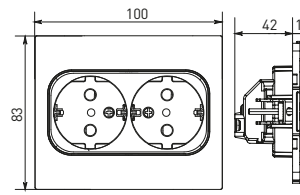

Изображение	Наименование	Габариты (ВхШ), мм	Масса нетто, кг	Артикул					
				Цвет линии рамки					
				Белый	Зеленый	Красный	Черный	Шампань	Металлическая черная
	Рамка 3-местная	22,4x8,1x0,6	0,034	EZM-G-302-20	EAM-G-302-10	EAM-G-304-10	EZM-G-304-20	EAM-G-302-20	EZM-G-304-10
	Рамка 4-местная	29x8,1x0,6	0,045	EZM-G-303-20	EAM-G-303-10	EAM-G-305-10	EZM-G-305-20	EAM-G-303-20	EZM-G-305-10
	Рамка для розетки 2-местная	82x100x8	0,025	EYM-G-304-10	EYM-G-302-20	EYM-G-304-20	EYM-G-303-20	EYM-G-305-20	-

*Рамки совместимы только с механизмами данной серии.

ТЕХНИЧЕСКИЕ ХАРАКТЕРИСТИКИ

Параметры	Значения	
	выключатели	розетки
Способ монтажа	Скрытая установка	
Цвет	Белый, черный	
Материал корпуса	Поликарбонат	
Материал основания	Негорючий пластик	
Степень защиты	IP 20	
Номинальный ток, А	10	10, 16
Степень защиты	IP20	
Номинальное напряжение, В	230	

Габаритные и установочные размеры

Рис. 1

Рис. 2

Рис. 3

Рис. 4

Рис. 5

Рис. 6

Рис. 7

Рис. 8

Рис. 9

Рис. 10

Рис. 9

Рис. 9

Рис. 11

Рис. 11

Рис. 12