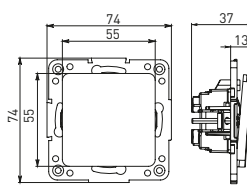

Изображение	Наименование	Габариты (ВхШ), мм	Масса нетто, кг	Артикул					
				Цвет линии рамки					
				Белый	Зеленый	Красный	Черный	Шампань	Металлическая черная
	Рамка 3-местная	22,4x8,1x0,6	0,034	EZM-G-302-20	EAM-G-302-10	EAM-G-304-10	EZM-G-304-20	EAM-G-302-20	EZM-G-304-10
	Рамка 4-местная	29x8,1x0,6	0,045	EZM-G-303-20	EAM-G-303-10	EAM-G-305-10	EZM-G-305-20	EAM-G-303-20	EZM-G-305-10
	Рамка для розетки 2-местная	82x100x8	0,025	EYM-G-304-10	EYM-G-302-20	EYM-G-304-20	EYM-G-303-20	EYM-G-305-20	-

*Рамки совместимы только с механизмами данной серии.

ТЕХНИЧЕСКИЕ ХАРАКТЕРИСТИКИ

Параметры	Значения	
	выключатели	розетки
Способ монтажа	Скрытая установка	
Цвет	Белый, черный	
Материал корпуса	Поликарбонат	
Материал основания	Негорючий пластик	
Степень защиты	IP 20	
Номинальный ток, А	10	10, 16
Степень защиты	IP20	
Номинальное напряжение, В	230	

Габаритные и установочные размеры

Рис. 1

Рис. 2

Рис. 3

Рис. 4

Рис. 5

Рис. 6

Рис. 7

Рис. 8

Рис. 9

Рис. 10

Рис. 9

Рис. 9

Рис. 11

Рис. 11

Рис. 12