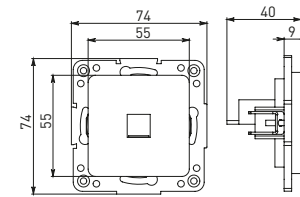

Изображение	Наименование	Габариты (ВхШ), мм	Масса нетто, кг	Артикул					
				Цвет линии рамки					
				Белый	Зеленый	Красный	Черный	Шампань	Металлическая черная
	Рамка 3-местная	22,4x8,1x0,6	0,034	EZM-G-302-20	EAM-G-302-10	EAM-G-304-10	EZM-G-304-20	EAM-G-302-20	EZM-G-304-10
	Рамка 4-местная	29x8,1x0,6	0,045	EZM-G-303-20	EAM-G-303-10	EAM-G-305-10	EZM-G-305-20	EAM-G-303-20	EZM-G-305-10
	Рамка для розетки 2-местная	82x100x8	0,025	EYM-G-304-10	EYM-G-302-20	EYM-G-304-20	EYM-G-303-20	EYM-G-305-20	-

Габаритные и установочные размеры

Рис. 1

Рис. 2

Рис. 3

Рис. 4

Рис. 5

Рис. 6

Рис. 7

Рис. 8

Рис. 9

Рис. 10

Рис. 9

Рис. 10

Рис. 11

Рис. 12

Рис. 11

Рис. 11

Рис. 12

Рис. 12