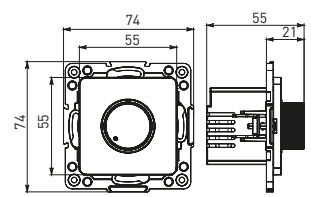

Изображение	Наименование	Габариты (ВхШ), мм	Масса нетто, кг	Артикул					
				Цвет линии рамки					
				Белый	Зеленый	Красный	Черный	Шампань	Металлическая черная
	Рамка 3-местная	22,4x8,1x0,6	0,034	EZM-G-302-20	EAM-G-302-10	EAM-G-304-10	EZM-G-304-20	EAM-G-302-20	EZM-G-304-10
	Рамка 4-местная	29x8,1x0,6	0,045	EZM-G-303-20	EAM-G-303-10	EAM-G-305-10	EZM-G-305-20	EAM-G-303-20	EZM-G-305-10
	Рамка для розетки 2-местная	82x100x8	0,025	EYM-G-304-10	EYM-G-302-20	EYM-G-304-20	EYM-G-303-20	EYM-G-305-20	-

Габаритные и установочные размеры

Рис. 1

Рис. 2

Рис. 3

Рис. 4

Рис. 5

Рис. 6

Рис. 7

Рис. 8

Рис. 9

Рис. 10

Рис. 9

Рис. 10

Рис. 11

Рис. 12

Рис. 11

Рис. 11

Рис. 12

Рис. 12