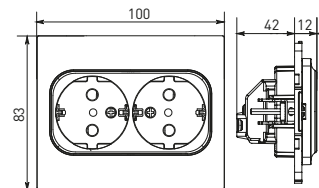

Изображение	Наименование	Габариты (ВхШ), мм	Масса нетто, кг	Артикул					
				Цвет линии рамки					
				Белый	Зеленый	Красный	Черный	Шампань	Металлическая черная
	Рамка 3-местная	22,4x8,1x0,6	0,034	EZM-G-302-20	EAM-G-302-10	EAM-G-304-10	EZM-G-304-20	EAM-G-302-20	EZM-G-304-10
	Рамка 4-местная	29x8,1x0,6	0,045	EZM-G-303-20	EAM-G-303-10	EAM-G-305-10	EZM-G-305-20	EAM-G-303-20	EZM-G-305-10
	Рамка для розетки 2-местная	82x100x8	0,025	EYM-G-304-10	EYM-G-302-20	EYM-G-304-20	EYM-G-303-20	EYM-G-305-20	-

Габаритные и установочные размеры

Рис. 1

Рис. 2

Рис. 3

Рис. 4

Рис. 5

Рис. 6

Рис. 7

Рис. 8

Рис. 9

Рис. 10

Рис. 9

Рис. 10

Рис. 11

Рис. 12

Рис. 11

Рис. 11

Рис. 12

Рис. 12