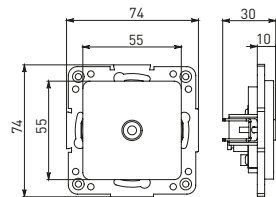

Изображение	Наименование	Габариты (ВхШ), мм	Масса нетто, кг	Артикул					
				Цвет линии рамки					
				Белый	Зеленый	Красный	Черный	Шампань	Металлическая черная
	Рамка 3-местная	22,4x8,1x0,6	0,034	EZM-G-302-20	EAM-G-302-10	EAM-G-304-10	EZM-G-304-20	EAM-G-302-20	EZM-G-304-10
	Рамка 4-местная	29x8,1x0,6	0,045	EZM-G-303-20	EAM-G-303-10	EAM-G-305-10	EZM-G-305-20	EAM-G-303-20	EZM-G-305-10
	Рамка для розетки 2-местная	82x100x8	0,025	EYM-G-304-10	EYM-G-302-20	EYM-G-304-20	EYM-G-303-20	EYM-G-305-20	-

### ТЕХНИЧЕСКИЕ ХАРАКТЕРИСТИКИ

Параметры	Значения	
	выключатели	розетки
Способ монтажа	Скрытая установка	
Цвет	Белый, черный	
Материал корпуса	Поликарбонат	
Материал основания	Негорючий пластик	
Степень защиты	IP 20	
Номинальный ток, А	10	10, 16
Степень защиты	IP20	
Номинальное напряжение, В	230	

### Габаритные и установочные размеры

Рис. 1

Рис. 2

Рис. 3

Рис. 4

Рис. 5

Рис. 6

Рис. 7

Рис. 8

Рис. 9

Рис. 10

Рис. 11

Рис. 12