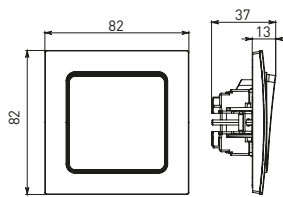

Изображение	Наименование	Габариты (ВхШ), мм	Масса нетто, кг	Артикул					
				Цвет линии рамки					
				Белый	Зеленый	Красный	Черный	Шампань	Металлическая черная
	Рамка 1-местная	82x82x8	0,014	EXM-G-302-10	EXM-G-302-20	EXM-G-304-20	EXM-G-304-10	EYM-G-302-10	EZM-G-302-10
	Рамка 2-местная	82x100x8	0,025	EXM-G-303-10	EXM-G-303-20	EXM-G-305-20	EXM-G-305-10	EYM-G-303-10	EZM-G-303-10

Изображение	Наименование	Габариты (ВхШ), мм	Масса нетто, кг	Артикул					
				Цвет линии рамки					
				Белый	Зеленый	Красный	Черный	Шампань	Металлическая черная
	Рамка 3-местная	22,4x8,1x0,6	0,034	EZM-G-302-20	EAM-G-302-10	EAM-G-304-10	EZM-G-304-20	EAM-G-302-20	EZM-G-304-10
	Рамка 4-местная	29x8,1x0,6	0,045	EZM-G-303-20	EAM-G-303-10	EAM-G-305-10	EZM-G-305-20	EAM-G-303-20	EZM-G-305-10
	Рамка для розетки 2-местная	82x100x8	0,025	EYM-G-304-10	EYM-G-302-20	EYM-G-304-20	EYM-G-303-20	EYM-G-305-20	-

### Габаритные и установочные размеры

Рис. 1

Рис. 2

Рис. 3

Рис. 4

Рис. 5

Рис. 6

Рис. 7

Рис. 8

Рис. 9

Рис. 10

Рис. 11

Рис. 12