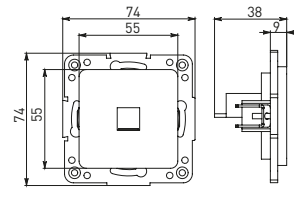

Изображение	Наименование	Габариты (ВхШ), мм	Масса нетто, кг	Артикул					
				Цвет линии рамки					
				Белый	Зеленый	Красный	Черный	Шампань	Металлическая черная
	Рамка 1-местная	82x82x8	0,014	EXM-G-302-10	EXM-G-302-20	EXM-G-304-20	EXM-G-304-10	EYM-G-302-10	EZM-G-302-10
	Рамка 2-местная	82x100x8	0,025	EXM-G-303-10	EXM-G-303-20	EXM-G-305-20	EXM-G-305-10	EYM-G-303-10	EZM-G-303-10

Изображение	Наименование	Габариты (ВхШ), мм	Масса нетто, кг	Артикул					
				Цвет линии рамки					
				Белый	Зеленый	Красный	Черный	Шампань	Металлическая черная
	Рамка 3-местная	22,4x8,1x0,6	0,034	EZM-G-302-20	EAM-G-302-10	EAM-G-304-10	EZM-G-304-20	EAM-G-302-20	EZM-G-304-10
	Рамка 4-местная	29x8,1x0,6	0,045	EZM-G-303-20	EAM-G-303-10	EAM-G-305-10	EZM-G-305-20	EAM-G-303-20	EZM-G-305-10
	Рамка для розетки 2-местная	82x100x8	0,025	EYM-G-304-10	EYM-G-302-20	EYM-G-304-20	EYM-G-303-20	EYM-G-305-20	-

### Габаритные и установочные размеры

Рис. 1

Рис. 2

Рис. 3

Рис. 4

Рис. 5

Рис. 6

Рис. 7

Рис. 8

Рис. 9

Рис. 10

Рис. 11

Рис. 12