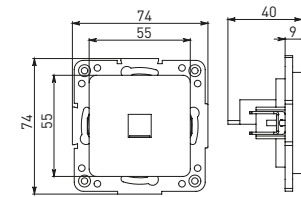

Изображение	Наименование	Габариты (ВхШ), мм	Масса нетто, кг	Артикул					
				Цвет линии рамки					
				Белый	Зеленый	Красный	Черный	Шампань	Металлическая черная
	Рамка 1-местная	82x82x8	0,014	EXM-G-302-10	EXM-G-302-20	EXM-G-304-20	EXM-G-304-10	EYM-G-302-10	EZM-G-302-10
	Рамка 2-местная	82x100x8	0,025	EXM-G-303-10	EXM-G-303-20	EXM-G-305-20	EXM-G-305-10	EYM-G-303-10	EZM-G-303-10

Изображение	Наименование	Габариты (ВхШ), мм	Масса нетто, кг	Артикул					
				Цвет линии рамки					
				Белый	Зеленый	Красный	Черный	Шампань	Металлическая черная
	Рамка 3-местная	22,4x8,1x0,6	0,034	EZM-G-302-20	EAM-G-302-10	EAM-G-304-10	EZM-G-304-20	EAM-G-302-20	EZM-G-304-10
	Рамка 4-местная	29x8,1x0,6	0,045	EZM-G-303-20	EAM-G-303-10	EAM-G-305-10	EZM-G-305-20	EAM-G-303-20	EZM-G-305-10
	Рамка для розетки 2-местная	82x100x8	0,025	EYM-G-304-10	EYM-G-302-20	EYM-G-304-20	EYM-G-303-20	EYM-G-305-20	-

### Габаритные и установочные размеры

Рис. 1

Рис. 2

Рис. 3

Рис. 4

Рис. 5

Рис. 6

Рис. 7

Рис. 8

Рис. 9

Рис. 10

Рис. 11

Рис. 12