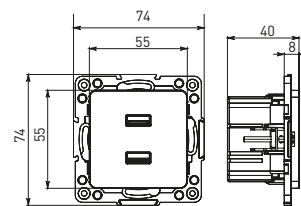

Изображение	Наименование	Габариты (ВхШ), мм	Масса нетто, кг	Артикул					
				Цвет линии рамки					
				Белый	Зеленый	Красный	Черный	Шампань	Металлическая черная
	Рамка 1-местная	82x82x8	0,014	EXM-G-302-10	EXM-G-302-20	EXM-G-304-20	EXM-G-304-10	EYM-G-302-10	EZM-G-302-10
	Рамка 2-местная	82x100x8	0,025	EXM-G-303-10	EXM-G-303-20	EXM-G-305-20	EXM-G-305-10	EYM-G-303-10	EZM-G-303-10

Изображение	Наименование	Габариты (ВхШ), мм	Масса нетто, кг	Артикул					
				Цвет линии рамки					
				Белый	Зеленый	Красный	Черный	Шампань	Металлическая черная
	Рамка 3-местная	22,4x8,1x0,6	0,034	EZM-G-302-20	EAM-G-302-10	EAM-G-304-10	EZM-G-304-20	EAM-G-302-20	EZM-G-304-10
	Рамка 4-местная	29x8,1x0,6	0,045	EZM-G-303-20	EAM-G-303-10	EAM-G-305-10	EZM-G-305-20	EAM-G-303-20	EZM-G-305-10
	Рамка для розетки 2-местная	82x100x8	0,025	EYM-G-304-10	EYM-G-302-20	EYM-G-304-20	EYM-G-303-20	EYM-G-305-20	-

### Габаритные и установочные размеры

Рис. 1

Рис. 2

Рис. 3

Рис. 4

Рис. 5

Рис. 6

Рис. 7

Рис. 8

Рис. 9

Рис. 10

Рис. 11

Рис. 12