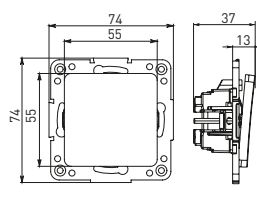

Изображение	Наименование	Габариты (ВхШ), мм	Масса нетто, кг	Артикул					
				Цвет линии рамки					
				Белый	Зеленый	Красный	Черный	Шампань	Металлическая черная
	Рамка 3-местная	22,4x8,1x0,6	0,034	EZM-G-302-20	EAM-G-302-10	EAM-G-304-10	EZM-G-304-20	EAM-G-302-20	EZM-G-304-10
	Рамка 4-местная	29x8,1x0,6	0,045	EZM-G-303-20	EAM-G-303-10	EAM-G-305-10	EZM-G-305-20	EAM-G-303-20	EZM-G-305-10
	Рамка для розетки 2-местная	82x100x8	0,025	EYM-G-304-10	EYM-G-302-20	EYM-G-304-20	EYM-G-303-20	EYM-G-305-20	-

### ТЕХНИЧЕСКИЕ ХАРАКТЕРИСТИКИ

Параметры	Значения	
	выключатели	розетки
Способ монтажа	Скрытая установка	
Цвет	Белый, черный	
Материал корпуса	Поликарбонат	
Материал основания	Негорючий пластик	
Степень защиты	IP 20	
Номинальный ток, А	10	10, 16
Степень защиты	IP20	
Номинальное напряжение, В	230	

### Габаритные и установочные размеры

Рис. 1

Рис. 2

Рис. 3

Рис. 4

Рис. 5

Рис. 6

Рис. 7

Рис. 8

Рис. 9

Рис. 10

Рис. 11

Рис. 12