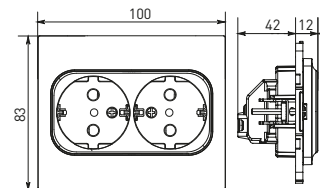

Изображение	Наименование	Габариты (ВхШ), мм	Масса нетто, кг	Артикул					
				Цвет линии рамки					
				Белый	Зеленый	Красный	Черный	Шампань	Металлическая черная
	Рамка 1-местная	82x82x8	0,014	EXM-G-302-10	EXM-G-302-20	EXM-G-304-20	EXM-G-304-10	EYM-G-302-10	EZM-G-302-10
	Рамка 2-местная	82x100x8	0,025	EXM-G-303-10	EXM-G-303-20	EXM-G-305-20	EXM-G-305-10	EYM-G-303-10	EZM-G-303-10

### ТЕХНИЧЕСКИЕ ХАРАКТЕРИСТИКИ

Параметры	Значения	
	выключатели	розетки
Способ монтажа	Скрытая установка	
Цвет	Белый, черный	
Материал корпуса	Поликарбонат	
Материал основания	Негорючий пластик	
Степень защиты	IP 20	
Номинальный ток, А	10	10, 16
Степень защиты	IP20	
Номинальное напряжение, В	230	

### Габаритные и установочные размеры

Рис. 1

Рис. 2

Рис. 3

Рис. 4

Рис. 5

Рис. 6

Рис. 7

Рис. 8

Рис. 9

Рис. 10

Рис. 11

Рис. 12