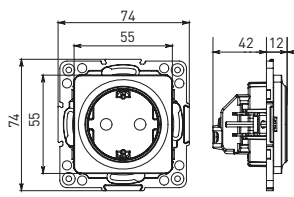

Изображение	Наименование	Габариты (ВхШ), мм	Масса нетто, кг	Артикул					
				Цвет линии рамки					
				Белый	Зеленый	Красный	Черный	Шампань	Металлическая черная
	Рамка 3-местная	22,4x8,1x0,6	0,034	EZM-G-302-20	EAM-G-302-10	EAM-G-304-10	EZM-G-304-20	EAM-G-302-20	EZM-G-304-10
	Рамка 4-местная	29x8,1x0,6	0,045	EZM-G-303-20	EAM-G-303-10	EAM-G-305-10	EZM-G-305-20	EAM-G-303-20	EZM-G-305-10
	Рамка для розетки 2-местная	82x100x8	0,025	EYM-G-304-10	EYM-G-302-20	EYM-G-304-20	EYM-G-303-20	EYM-G-305-20	-

### ТЕХНИЧЕСКИЕ ХАРАКТЕРИСТИКИ

Параметры	Значения	
	выключатели	розетки
Способ монтажа	Скрытая установка	
Цвет	Белый, черный	
Материал корпуса	Поликарбонат	
Материал основания	Негорючий пластик	
Степень защиты	IP 20	
Номинальный ток, А	10	10, 16
Степень защиты	IP20	
Номинальное напряжение, В	230	

### Габаритные и установочные размеры

Рис. 1

Рис. 2

Рис. 3

Рис. 4

Рис. 5

Рис. 6

Рис. 7

Рис. 8

Рис. 9

Рис. 10

Рис. 11

Рис. 12