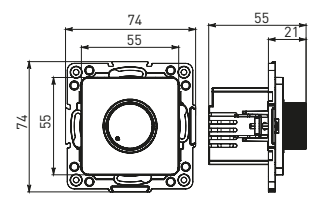

Изображение	Наименование	Габариты (ВхШ), мм	Масса нетто, кг	Артикул					
				Цвет линии рамки					
				Белый	Зеленый	Красный	Черный	Шампань	Металлическая черная
	Рамка 1-местная	82x82x8	0,014	EXM-G-302-10	EXM-G-302-20	EXM-G-304-20	EXM-G-304-10	EYM-G-302-10	EZM-G-302-10
	Рамка 2-местная	82x100x8	0,025	EXM-G-303-10	EXM-G-303-20	EXM-G-305-20	EXM-G-305-10	EYM-G-303-10	EZM-G-303-10

### Габаритные и установочные размеры

Рис. 1

Рис. 2

Рис. 3

Рис. 4

Рис. 5

Рис. 6

Рис. 7

Рис. 8

Рис. 9

Рис. 10

Рис. 11

Рис. 12