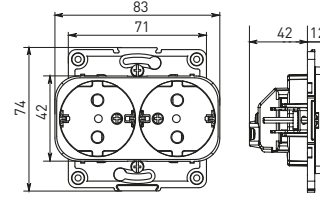

### ТЕХНИЧЕСКИЕ ХАРАКТЕРИСТИКИ

Параметры	Значения	
	выключатели	розетки
Способ монтажа	Скрытая установка	
Цвет	Белый, черный	
Материал корпуса	Поликарбонат	
Материал основания	Негорючий пластик	
Степень защиты	IP 20	
Номинальный ток, А	10	10, 16
Степень защиты	IP20	
Номинальное напряжение, В	230	

### Габаритные и установочные размеры

Рис. 1

Рис. 2

Рис. 3

Рис. 4

Рис. 5

Рис. 6

Рис. 7

Рис. 8

Рис. 9

Рис. 10

Рис. 11

Рис. 12