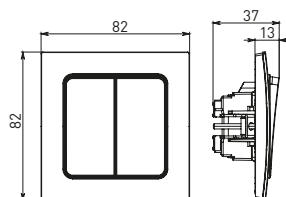

Изображение	Наименование	Габариты (ВхШ), мм	Масса нетто, кг	Артикул					
				Цвет линии рамки					
				Белый	Зеленый	Красный	Черный	Шампань	Металлическая черная
	Рамка 1-местная	82x82x8	0,014	EXM-G-302-10	EXM-G-302-20	EXM-G-304-20	EXM-G-304-10	EYM-G-302-10	EZM-G-302-10
	Рамка 2-местная	82x100x8	0,025	EXM-G-303-10	EXM-G-303-20	EXM-G-305-20	EXM-G-305-10	EYM-G-303-10	EZM-G-303-10

Изображение	Наименование	Габариты (ВхШ), мм	Масса нетто, кг	Артикул					
				Цвет линии рамки					
				Белый	Зеленый	Красный	Черный	Шампань	Металлическая черная
	Рамка 3-местная	22,4x8,1x0,6	0,034	EZM-G-302-20	EAM-G-302-10	EAM-G-304-10	EZM-G-304-20	EAM-G-302-20	EZM-G-304-10
	Рамка 4-местная	29x8,1x0,6	0,045	EZM-G-303-20	EAM-G-303-10	EAM-G-305-10	EZM-G-305-20	EAM-G-303-20	EZM-G-305-10
	Рамка для розетки 2-местная	82x100x8	0,025	EYM-G-304-10	EYM-G-302-20	EYM-G-304-20	EYM-G-303-20	EYM-G-305-20	-

### ТЕХНИЧЕСКИЕ ХАРАКТЕРИСТИКИ

Параметры	Значения	
	выключатели	розетки
Способ монтажа	Скрытая установка	
Цвет	Белый, черный	
Материал корпуса	Поликарбонат	
Материал основания	Негорючий пластик	
Степень защиты	IP 20	
Номинальный ток, А	10	10, 16
Степень защиты	IP20	
Номинальное напряжение, В	230	

### Габаритные и установочные размеры

Рис. 1

Рис. 2

Рис. 3

Рис. 4

Рис. 5

Рис. 6

Рис. 7