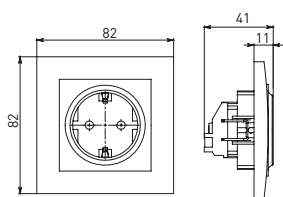

Изображение	Наименование	Габариты (ВхШ), мм	Масса нетто, кг	Артикул					
				Цвет линии рамки					
				Белый	Зеленый	Красный	Черный	Шампань	Металлическая черная
	Рамка 1-местная	82x82x8	0,014	EXM-G-302-10	EXM-G-302-20	EXM-G-304-20	EXM-G-304-10	EYM-G-302-10	EZM-G-302-10
	Рамка 2-местная	82x100x8	0,025	EXM-G-303-10	EXM-G-303-20	EXM-G-305-20	EXM-G-305-10	EYM-G-303-10	EZM-G-303-10

Изображение	Наименование	Габариты (ВхШ), мм	Масса нетто, кг	Артикул					
				Цвет линии рамки					
				Белый	Зеленый	Красный	Черный	Шампань	Металлическая черная
	Рамка 3-местная	22,4x8,1x0,6	0,034	EZM-G-302-20	EAM-G-302-10	EAM-G-304-10	EZM-G-304-20	EAM-G-302-20	EZM-G-304-10
	Рамка 4-местная	29x8,1x0,6	0,045	EZM-G-303-20	EAM-G-303-10	EAM-G-305-10	EZM-G-305-20	EAM-G-303-20	EZM-G-305-10
	Рамка для розетки 2-местная	82x100x8	0,025	EYM-G-304-10	EYM-G-302-20	EYM-G-304-20	EYM-G-303-20	EYM-G-305-20	-

### Габаритные и установочные размеры

Рис. 1

Рис. 2

Рис. 3

Рис. 4

Рис. 5

Рис. 6

Рис. 7

Рис. 8

Рис. 9

Рис. 10

Рис. 11

Рис. 12