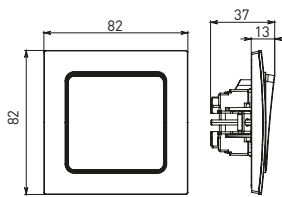

Изображение	Наименование	Габариты (ВхШ), мм	Масса нетто, кг	Артикул					
				Цвет линии рамки					
				Белый	Зеленый	Красный	Черный	Шампань	Металлическая черная
	Рамка 1-местная	82x82x8	0,014	EXM-G-302-10	EXM-G-302-20	EXM-G-304-20	EXM-G-304-10	EYM-G-302-10	EZM-G-302-10
				EXM-G-303-10	EXM-G-303-20	EXM-G-305-20	EXM-G-305-10	EYM-G-303-10	EZM-G-303-10

Изображение	Наименование	Габариты (ВхШ), мм	Масса нетто, кг	Артикул					
				Цвет линии рамки					
				Белый	Зеленый	Красный	Черный	Шампань	Металлическая черная
	Рамка 3-местная	22,4x8,1x0,6	0,034	EZM-G-302-20	EAM-G-302-10	EAM-G-304-10	EZM-G-304-20	EAM-G-302-20	EZM-G-304-10
	Рамка 4-местная	29x8,1x0,6	0,045	EZM-G-303-20	EAM-G-303-10	EAM-G-305-10	EZM-G-305-20	EAM-G-303-20	EZM-G-305-10
	Рамка для розетки 2-местная	82x100x8	0,025	EYM-G-304-10	EYM-G-302-20	EYM-G-304-20	EYM-G-303-20	EYM-G-305-20	-

Габаритные и установочные размеры

Рис. 1

Рис. 2

Рис. 3

Рис. 4

Рис. 5

Рис. 6

Рис. 7

Рис. 8

Рис. 9

Рис. 10

Рис. 9

Рис. 10

Рис. 11

Рис. 11

Рис. 12