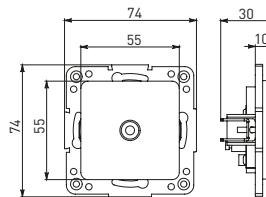

Изображение	Наименование	Габариты (ВхШ), мм	Масса нетто, кг	Артикул					
				Цвет линии рамки					
				Белый	Зеленый	Красный	Черный	Шампань	Металлическая черная
	Рамка 1-местная	82x82x8	0,014	EXM-G-302-10	EXM-G-302-20	EXM-G-304-20	EXM-G-304-10	EYM-G-302-10	EZM-G-302-10
				EXM-G-303-10	EXM-G-303-20	EXM-G-305-20	EXM-G-305-10	EYM-G-303-10	EZM-G-303-10

Изображение	Наименование	Габариты (ВхШ), мм	Масса нетто, кг	Артикул					
				Цвет линии рамки					
				Белый	Зеленый	Красный	Черный	Шампань	Металлическая черная
	Рамка 3-местная	22,4x8,1x0,6	0,034	EZM-G-302-20	EAM-G-302-10	EAM-G-304-10	EZM-G-304-20	EAM-G-302-20	EZM-G-304-10
	Рамка 4-местная	29x8,1x0,6	0,045	EZM-G-303-20	EAM-G-303-10	EAM-G-305-10	EZM-G-305-20	EAM-G-303-20	EZM-G-305-10
	Рамка для розетки 2-местная	82x100x8	0,025	EYM-G-304-10	EYM-G-302-20	EYM-G-304-20	EYM-G-303-20	EYM-G-305-20	-

Габаритные и установочные размеры

Рис. 1

Рис. 2

Рис. 3

Рис. 4

Рис. 5

Рис. 6

Рис. 7

Рис. 8

Рис. 9

Рис. 10

Рис. 9

Рис. 10

Рис. 11

Рис. 11

Рис. 12