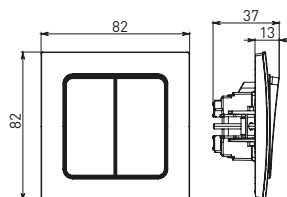

Изображение	Наименование	Габариты (ВхШ), мм	Масса нетто, кг	Артикул					
				Цвет линии рамки					
				Белый	Зеленый	Красный	Черный	Шампань	Металлическая черная
	Рамка 1-местная	82x82x8	0,014	EXM-G-302-10	EXM-G-302-20	EXM-G-304-20	EXM-G-304-10	EYM-G-302-10	EZM-G-302-10
				EXM-G-303-10	EXM-G-303-20	EXM-G-305-20	EXM-G-305-10	EYM-G-303-10	EZM-G-303-10

Изображение	Наименование	Габариты (ВхШ), мм	Масса нетто, кг	Артикул					
				Цвет линии рамки					
				Белый	Зеленый	Красный	Черный	Шампань	Металлическая черная
	Рамка 3-местная	22,4x8,1x0,6	0,034	EZM-G-302-20	EAM-G-302-10	EAM-G-304-10	EZM-G-304-20	EAM-G-302-20	EZM-G-304-10
	Рамка 4-местная	29x8,1x0,6	0,045	EZM-G-303-20	EAM-G-303-10	EAM-G-305-10	EZM-G-305-20	EAM-G-303-20	EZM-G-305-10
	Рамка для розетки 2-местная	82x100x8	0,025	EYM-G-304-10	EYM-G-302-20	EYM-G-304-20	EYM-G-303-20	EYM-G-305-20	-

Габаритные и установочные размеры

Рис. 1

Рис. 2

Рис. 3

Рис. 4

Рис. 5

Рис. 6

Рис. 7

Рис. 8

Рис. 9

Рис. 10

Рис. 9

Рис. 10

Рис. 11

Рис. 11

Рис. 12