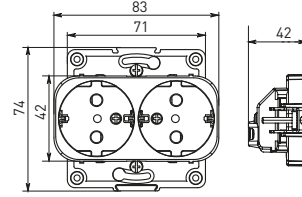

Изображение	Наименование	Габариты (ВхШ), мм	Масса нетто, кг	Артикул					
				Цвет линии рамки					
				Белый	Зеленый	Красный	Черный	Шампань	Металлическая черная
	Рамка 3-местная	22,4x8,1x0,6	0,034	EZM-G-302-20	EAM-G-302-10	EAM-G-304-10	EZM-G-304-20	EAM-G-302-20	EZM-G-304-10
	Рамка 4-местная	29x8,1x0,6	0,045	EZM-G-303-20	EAM-G-303-10	EAM-G-305-10	EZM-G-305-20	EAM-G-303-20	EZM-G-305-10
	Рамка для розетки 2-местная	82x100x8	0,025	EYM-G-304-10	EYM-G-302-20	EYM-G-304-20	EYM-G-303-20	EYM-G-305-20	-

*Рамки совместимы только с механизмами данной серии.

ТЕХНИЧЕСКИЕ ХАРАКТЕРИСТИКИ

Параметры	Значения	
	выключатели	розетки
Способ монтажа	Скрытая установка	
Цвет	Белый, черный	
Материал корпуса	Поликарбонат	
Материал основания	Негорючий пластик	
Степень защиты	IP 20	
Номинальный ток, А	10	10, 16
Степень защиты	IP20	
Номинальное напряжение, В	230	

Габаритные и установочные размеры

Рис. 1

Рис. 2

Рис. 3

Рис. 4

Рис. 5

Рис. 6

Рис. 7

Рис. 8

Рис. 9

Рис. 10

Рис. 9

Рис. 10

Рис. 11

Рис. 11

Рис. 12