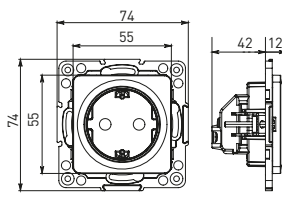

Изображение	Наименование	Габариты (ВхШ), мм	Масса нетто, кг	Артикул					
				Цвет линии рамки					
				Белый	Зеленый	Красный	Черный	Шампань	Металлическая черная
	Рамка 3-местная	22,4x8,1x0,6	0,034	EZM-G-302-20	EAM-G-302-10	EAM-G-304-10	EZM-G-304-20	EAM-G-302-20	EZM-G-304-10
	Рамка 4-местная	29x8,1x0,6	0,045	EZM-G-303-20	EAM-G-303-10	EAM-G-305-10	EZM-G-305-20	EAM-G-303-20	EZM-G-305-10
	Рамка для розетки 2-местная	82x100x8	0,025	EYM-G-304-10	EYM-G-302-20	EYM-G-304-20	EYM-G-303-20	EYM-G-305-20	-

*Рамки совместимы только с механизмами данной серии.

ТЕХНИЧЕСКИЕ ХАРАКТЕРИСТИКИ

Параметры	Значения	
	выключатели	розетки
Способ монтажа	Скрытая установка	
Цвет	Белый, черный	
Материал корпуса	Поликарбонат	
Материал основания	Негорючий пластик	
Степень защиты	IP 20	
Номинальный ток, А	10	10, 16
Степень защиты	IP20	
Номинальное напряжение, В	230	

Габаритные и установочные размеры

Рис. 1

Рис. 2

Рис. 3

Рис. 4

Рис. 5

Рис. 6

Рис. 7

Рис. 8

Рис. 9

Рис. 10

Рис. 9

Рис. 10

Рис. 11

Рис. 11

Рис. 12