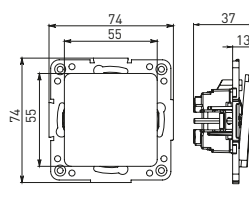

Изображение	Наименование	Габариты (ВхШ), мм	Масса нетто, кг	Артикул					
				Цвет линии рамки					
				Белый	Зеленый	Красный	Черный	Шампань	Металлическая черная
	Рамка 3-местная	22,4x8,1x0,6	0,034	EZM-G-302-20	EAM-G-302-10	EAM-G-304-10	EZM-G-304-20	EAM-G-302-20	EZM-G-304-10
	Рамка 4-местная	29x8,1x0,6	0,045	EZM-G-303-20	EAM-G-303-10	EAM-G-305-10	EZM-G-305-20	EAM-G-303-20	EZM-G-305-10
	Рамка для розетки 2-местная	82x100x8	0,025	EYM-G-304-10	EYM-G-302-20	EYM-G-304-20	EYM-G-303-20	EYM-G-305-20	-

*Рамки совместимы только с механизмами данной серии.

ТЕХНИЧЕСКИЕ ХАРАКТЕРИСТИКИ

Параметры	Значения	
	выключатели	розетки
Способ монтажа	Скрытая установка	
Цвет	Белый, черный	
Материал корпуса	Поликарбонат	
Материал основания	Негорючий пластик	
Степень защиты	IP 20	
Номинальный ток, А	10	10, 16
Степень защиты	IP20	
Номинальное напряжение, В	230	

Габаритные и установочные размеры

Рис. 1

Рис. 2

Рис. 3

Рис. 4

Рис. 5

Рис. 6

Рис. 7

Рис. 8

Рис. 9

Рис. 10

Рис. 9

Рис. 10

Рис. 11

Рис. 11

Рис. 12