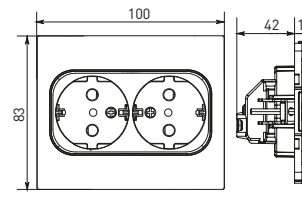

Изображение	Наименование	Габариты (ВхШ), мм	Масса нетто, кг	Артикул					
				Цвет линии рамки					
				Белый	Зеленый	Красный	Черный	Шампань	Металлическая черная
	Рамка 1-местная	82x82x8	0,014	EXM-G-302-10	EXM-G-302-20	EXM-G-304-20	EXM-G-304-10	EYM-G-302-10	EZM-G-302-10
				EXM-G-303-10	EXM-G-303-20	EXM-G-305-20	EXM-G-305-10	EYM-G-303-10	EZM-G-303-10

Изображение	Наименование	Габариты (ВхШ), мм	Масса нетто, кг	Артикул					
				Цвет линии рамки					
				Белый	Зеленый	Красный	Черный	Шампань	Металлическая черная
	Рамка 3-местная	22,4x8,1x0,6	0,034	EZM-G-302-20	EAM-G-302-10	EAM-G-304-10	EZM-G-304-20	EAM-G-302-20	EZM-G-304-10
	Рамка 4-местная	29x8,1x0,6	0,045	EZM-G-303-20	EAM-G-303-10	EAM-G-305-10	EZM-G-305-20	EAM-G-303-20	EZM-G-305-10
	Рамка для розетки 2-местная	82x100x8	0,025	EYM-G-304-10	EYM-G-302-20	EYM-G-304-20	EYM-G-303-20	EYM-G-305-20	-

Габаритные и установочные размеры

Рис. 1

Рис. 2

Рис. 3

Рис. 4

Рис. 5

Рис. 6

Рис. 7

Рис. 8

Рис. 9

Рис. 10

Рис. 9

Рис. 10

Рис. 11

Рис. 11

Рис. 12