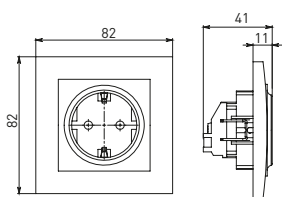

Изображение	Наименование	Габариты (ВхШ), мм	Масса нетто, кг	Артикул					
				Цвет линии рамки					
				Белый	Зеленый	Красный	Черный	Шампань	Металлическая черная
	Рамка 1-местная	82x82x8	0,014	EXM-G-302-10	EXM-G-302-20	EXM-G-304-20	EXM-G-304-10	EYM-G-302-10	EZM-G-302-10
				EXM-G-303-10	EXM-G-303-20	EXM-G-305-20	EXM-G-305-10	EYM-G-303-10	EZM-G-303-10

Изображение	Наименование	Габариты (ВхШ), мм	Масса нетто, кг	Артикул					
				Цвет линии рамки					
				Белый	Зеленый	Красный	Черный	Шампань	Металлическая черная
	Рамка 3-местная	22,4x8,1x0,6	0,034	EZM-G-302-20	EAM-G-302-10	EAM-G-304-10	EZM-G-304-20	EAM-G-302-20	EZM-G-304-10
	Рамка 4-местная	29x8,1x0,6	0,045	EZM-G-303-20	EAM-G-303-10	EAM-G-305-10	EZM-G-305-20	EAM-G-303-20	EZM-G-305-10
	Рамка для розетки 2-местная	82x100x8	0,025	EYM-G-304-10	EYM-G-302-20	EYM-G-304-20	EYM-G-303-20	EYM-G-305-20	-

Габаритные и установочные размеры

Рис. 1

Рис. 2

Рис. 3

Рис. 4

Рис. 5

Рис. 6

Рис. 7

Рис. 8

Рис. 9

Рис. 10

Рис. 9

Рис. 10

Рис. 11

Рис. 11

Рис. 12