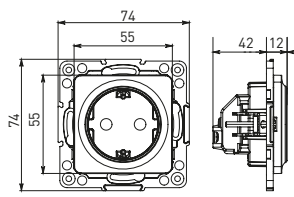

Изображение	Наименование	Габариты (ВхШ), мм	Масса нетто, кг	Артикул					
				Цвет линии рамки					
				Белый	Зеленый	Красный	Черный	Шампань	Металлическая черная
	Рамка 3-местная	22,4x8,1x0,6	0,034	EZM-G-302-20	EAM-G-302-10	EAM-G-304-10	EZM-G-304-20	EAM-G-302-20	EZM-G-304-10
	Рамка 4-местная	29x8,1x0,6	0,045	EZM-G-303-20	EAM-G-303-10	EAM-G-305-10	EZM-G-305-20	EAM-G-303-20	EZM-G-305-10
	Рамка для розетки 2-местная	82x100x8	0,025	EYM-G-304-10	EYM-G-302-20	EYM-G-304-20	EYM-G-303-20	EYM-G-305-20	-

### ТЕХНИЧЕСКИЕ ХАРАКТЕРИСТИКИ

Параметры	Значения	
	выключатели	розетки
Способ монтажа	Скрытая установка	
Цвет	Белый, черный	
Материал корпуса	Поликарбонат	
Материал основания	Негорючий пластик	
Степень защиты	IP 20	
Номинальный ток, А	10	10, 16
Степень защиты	IP20	
Номинальное напряжение, В	230	

### Габаритные и установочные размеры

Рис. 1

Рис. 2

Рис. 3

Рис. 4

Рис. 5

Рис. 6

Рис. 7

Рис. 8

Рис. 9

Рис. 10

Рис. 9

Рис. 10

Рис. 11

Рис. 12

Рис. 11