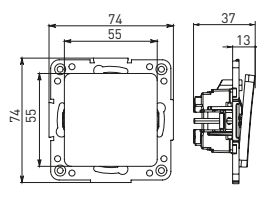

Изображение	Наименование	Габариты (ВхШ), мм	Масса нетто, кг	Артикул					
				Цвет линии рамки					
				Белый	Зеленый	Красный	Черный	Шампань	Металлическая черная
	Рамка 3-местная	22,4x8,1x0,6	0,034	EZM-G-302-20	EAM-G-302-10	EAM-G-304-10	EZM-G-304-20	EAM-G-302-20	EZM-G-304-10
	Рамка 4-местная	29x8,1x0,6	0,045	EZM-G-303-20	EAM-G-303-10	EAM-G-305-10	EZM-G-305-20	EAM-G-303-20	EZM-G-305-10
	Рамка для розетки 2-местная	82x100x8	0,025	EYM-G-304-10	EYM-G-302-20	EYM-G-304-20	EYM-G-303-20	EYM-G-305-20	-

### ТЕХНИЧЕСКИЕ ХАРАКТЕРИСТИКИ

Параметры	Значения	
	выключатели	розетки
Способ монтажа	Скрытая установка	
Цвет	Белый, черный	
Материал корпуса	Поликарбонат	
Материал основания	Негорючий пластик	
Степень защиты	IP 20	
Номинальный ток, А	10	10, 16
Степень защиты	IP20	
Номинальное напряжение, В	230	

### Габаритные и установочные размеры

Рис. 1

Рис. 2

Рис. 3

Рис. 4

Рис. 5

Рис. 6

Рис. 7

Рис. 8

Рис. 9

Рис. 10

Рис. 9

Рис. 10

Рис. 11

Рис. 12

Рис. 11