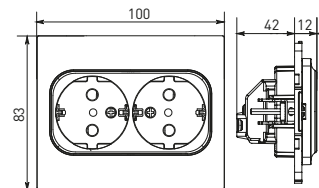

### ТЕХНИЧЕСКИЕ ХАРАКТЕРИСТИКИ

Параметры	Значения	
	выключатели	розетки
Способ монтажа	Скрытая установка	
Цвет	Белый, черный	
Материал корпуса	Поликарбонат	
Материал основания	Негорючий пластик	
Степень защиты	IP 20	
Номинальный ток, А	10	10, 16
Степень защиты	IP20	
Номинальное напряжение, В	230	

### Габаритные и установочные размеры

Рис. 1

Рис. 2

Рис. 3

Рис. 4

Рис. 5

Рис. 6

Рис. 7

Рис. 8

Рис. 9

Рис. 10

Рис. 9

Рис. 10

Рис. 11

Рис. 12

Рис. 11

Рис. 12

Рис. 12