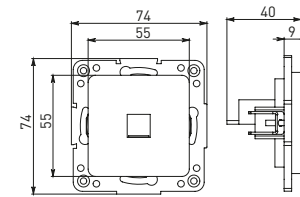

Изображение	Наименование	Габариты (ВхШ), мм	Масса нетто, кг	Артикул					
				Цвет линии рамки					
				Белый	Зеленый	Красный	Черный	Шампань	Металлическая черная
	Рамка 3-местная	22,4x8,1x0,6	0,034	EZM-G-302-20	EAM-G-302-10	EAM-G-304-10	EZM-G-304-20	EAM-G-302-20	EZM-G-304-10
	Рамка 4-местная	29x8,1x0,6	0,045	EZM-G-303-20	EAM-G-303-10	EAM-G-305-10	EZM-G-305-20	EAM-G-303-20	EZM-G-305-10
	Рамка для розетки 2-местная	82x100x8	0,025	EYM-G-304-10	EYM-G-302-20	EYM-G-304-20	EYM-G-303-20	EYM-G-305-20	-

### Габаритные и установочные размеры

Рис. 1

Рис. 2

Рис. 3

Рис. 4

Рис. 5

Рис. 6

Рис. 7

Рис. 8

Рис. 9

Рис. 10

Рис. 9

Рис. 10

Рис. 11

Рис. 12

Рис. 11

Рис. 12

Рис. 12