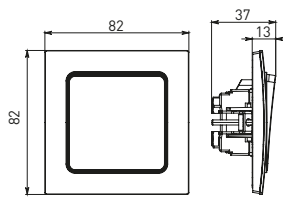

Изображение	Наименование	Габариты (ВхШ), мм	Масса нетто, кг	Артикул					
				Цвет линии рамки					
				Белый	Зеленый	Красный	Черный	Шампань	Металлическая черная
	Рамка 1-местная	82x82x8	0,014	EXM-G-302-10	EXM-G-302-20	EXM-G-304-20	EXM-G-304-10	EYM-G-302-10	EZM-G-302-10
	Рамка 2-местная	82x100x8	0,025	EXM-G-303-10	EXM-G-303-20	EXM-G-305-20	EXM-G-305-10	EYM-G-303-10	EZM-G-303-10

Изображение	Наименование	Габариты (ВхШ), мм	Масса нетто, кг	Артикул					
				Цвет линии рамки					
				Белый	Зеленый	Красный	Черный	Шампань	Металлическая черная
	Рамка 3-местная	22,4x8,1x0,6	0,034	EZM-G-302-20	EAM-G-302-10	EAM-G-304-10	EZM-G-304-20	EAM-G-302-20	EZM-G-304-10
	Рамка 4-местная	29x8,1x0,6	0,045	EZM-G-303-20	EAM-G-303-10	EAM-G-305-10	EZM-G-305-20	EAM-G-303-20	EZM-G-305-10
	Рамка для розетки 2-местная	82x100x8	0,025	EYM-G-304-10	EYM-G-302-20	EYM-G-304-20	EYM-G-303-20	EYM-G-305-20	-

### Габаритные и установочные размеры

Рис. 1

Рис. 2

Рис. 3

Рис. 4

Рис. 5

Рис. 6

Рис. 7

Рис. 8

Рис. 9

Рис. 10

Рис. 9

Рис. 10

Рис. 11

Рис. 12

Рис. 11