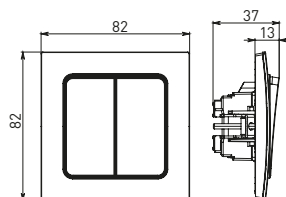

Изображение	Наименование	Габариты (ВхШ), мм	Масса нетто, кг	Артикул					
				Цвет линии рамки					
				Белый	Зеленый	Красный	Черный	Шампань	Металлическая черная
	Рамка 1-местная	82x82x8	0,014	EXM-G-302-10	EXM-G-302-20	EXM-G-304-20	EXM-G-304-10	EYM-G-302-10	EZM-G-302-10
	Рамка 2-местная	82x100x8	0,025	EXM-G-303-10	EXM-G-303-20	EXM-G-305-20	EXM-G-305-10	EYM-G-303-10	EZM-G-303-10

Изображение	Наименование	Габариты (ВхШ), мм	Масса нетто, кг	Артикул					
				Цвет линии рамки					
				Белый	Зеленый	Красный	Черный	Шампань	Металлическая черная
	Рамка 3-местная	22,4x8,1x0,6	0,034	EZM-G-302-20	EAM-G-302-10	EAM-G-304-10	EZM-G-304-20	EAM-G-302-20	EZM-G-304-10
	Рамка 4-местная	29x8,1x0,6	0,045	EZM-G-303-20	EAM-G-303-10	EAM-G-305-10	EZM-G-305-20	EAM-G-303-20	EZM-G-305-10
	Рамка для розетки 2-местная	82x100x8	0,025	EYM-G-304-10	EYM-G-302-20	EYM-G-304-20	EYM-G-303-20	EYM-G-305-20	-

### Габаритные и установочные размеры

Рис. 1

Рис. 2

Рис. 3

Рис. 4

Рис. 5

Рис. 6

Рис. 7

Рис. 8

Рис. 9

Рис. 10

Рис. 9

Рис. 10

Рис. 11

Рис. 12

Рис. 11