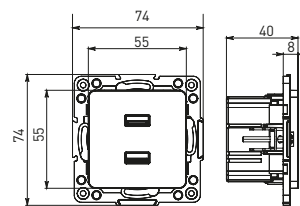

Изображение	Наименование	Габариты (ВхШ), мм	Масса нетто, кг	Артикул					
				Цвет линии рамки					
				Белый	Зеленый	Красный	Черный	Шампань	Металлическая черная
	Рамка 1-местная	82x82x8	0,014	EXM-G-302-10	EXM-G-302-20	EXM-G-304-20	EXM-G-304-10	EYM-G-302-10	EZM-G-302-10
	Рамка 2-местная	82x100x8	0,025	EXM-G-303-10	EXM-G-303-20	EXM-G-305-20	EXM-G-305-10	EYM-G-303-10	EZM-G-303-10

Изображение	Наименование	Габариты (ВхШ), мм	Масса нетто, кг	Артикул					
				Цвет линии рамки					
				Белый	Зеленый	Красный	Черный	Шампань	Металлическая черная
	Рамка 3-местная	22,4x8,1x0,6	0,034	EZM-G-302-20	EAM-G-302-10	EAM-G-304-10	EZM-G-304-20	EAM-G-302-20	EZM-G-304-10
	Рамка 4-местная	29x8,1x0,6	0,045	EZM-G-303-20	EAM-G-303-10	EAM-G-305-10	EZM-G-305-20	EAM-G-303-20	EZM-G-305-10
	Рамка для розетки 2-местная	82x100x8	0,025	EYM-G-304-10	EYM-G-302-20	EYM-G-304-20	EYM-G-303-20	EYM-G-305-20	-

### Габаритные и установочные размеры

Рис. 1

Рис. 2

Рис. 3

Рис. 4

Рис. 5

Рис. 6

Рис. 7

Рис. 8

Рис. 9

Рис. 10

Рис. 9

Рис. 10

Рис. 11

Рис. 12

Рис. 11