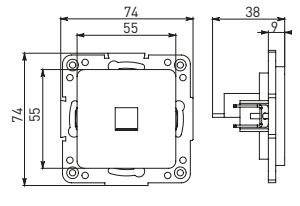

Изображение	Наименование	Габариты (ВхШ), мм	Масса нетто, кг	Артикул					
				Цвет линии рамки					
				Белый	Зеленый	Красный	Черный	Шампань	Металлическая черная
	Рамка 1-местная	82x82x8	0,014	EXM-G-302-10	EXM-G-302-20	EXM-G-304-20	EXM-G-304-10	EYM-G-302-10	EZM-G-302-10
	Рамка 2-местная	82x100x8	0,025	EXM-G-303-10	EXM-G-303-20	EXM-G-305-20	EXM-G-305-10	EYM-G-303-10	EZM-G-303-10

Изображение	Наименование	Габариты (ВхШ), мм	Масса нетто, кг	Артикул					
				Цвет линии рамки					
				Белый	Зеленый	Красный	Черный	Шампань	Металлическая черная
	Рамка 3-местная	22,4x8,1x0,6	0,034	EZM-G-302-20	EAM-G-302-10	EAM-G-304-10	EZM-G-304-20	EAM-G-302-20	EZM-G-304-10
	Рамка 4-местная	29x8,1x0,6	0,045	EZM-G-303-20	EAM-G-303-10	EAM-G-305-10	EZM-G-305-20	EAM-G-303-20	EZM-G-305-10
	Рамка для розетки 2-местная	82x100x8	0,025	EYM-G-304-10	EYM-G-302-20	EYM-G-304-20	EYM-G-303-20	EYM-G-305-20	-

### Габаритные и установочные размеры

Рис. 1

Рис. 2

Рис. 3

Рис. 4

Рис. 5

Рис. 6

Рис. 7

Рис. 8

Рис. 9

Рис. 10

Рис. 9

Рис. 10

Рис. 11

Рис. 12

Рис. 11