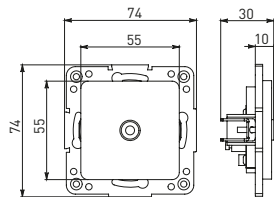

Изображение	Наименование	Габариты (ВхШ), мм	Масса нетто, кг	Артикул					
				Цвет линии рамки					
				Белый	Зеленый	Красный	Черный	Шампань	Металлическая черная
	Рамка 1-местная	82x82x8	0,014	EXM-G-302-10	EXM-G-302-20	EXM-G-304-20	EXM-G-304-10	EYM-G-302-10	EZM-G-302-10
	Рамка 2-местная	82x100x8	0,025	EXM-G-303-10	EXM-G-303-20	EXM-G-305-20	EXM-G-305-10	EYM-G-303-10	EZM-G-303-10

Изображение	Наименование	Габариты (ВхШ), мм	Масса нетто, кг	Артикул					
				Цвет линии рамки					
				Белый	Зеленый	Красный	Черный	Шампань	Металлическая черная
	Рамка 3-местная	22,4x8,1x0,6	0,034	EZM-G-302-20	EAM-G-302-10	EAM-G-304-10	EZM-G-304-20	EAM-G-302-20	EZM-G-304-10
	Рамка 4-местная	29x8,1x0,6	0,045	EZM-G-303-20	EAM-G-303-10	EAM-G-305-10	EZM-G-305-20	EAM-G-303-20	EZM-G-305-10
	Рамка для розетки 2-местная	82x100x8	0,025	EYM-G-304-10	EYM-G-302-20	EYM-G-304-20	EYM-G-303-20	EYM-G-305-20	-

### Габаритные и установочные размеры

Рис. 1

Рис. 2

Рис. 3

Рис. 4

Рис. 5

Рис. 6

Рис. 7

Рис. 8

Рис. 9

Рис. 10

Рис. 9

Рис. 10

Рис. 11

Рис. 12

Рис. 11