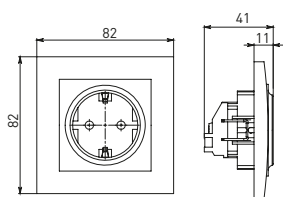

Изображение	Наименование	Габариты (ВхШ), мм	Масса нетто, кг	Артикул					
				Цвет линии рамки					
				Белый	Зеленый	Красный	Черный	Шампань	Металлическая черная
	Рамка 1-местная	82x82x8	0,014	EXM-G-302-10	EXM-G-302-20	EXM-G-304-20	EXM-G-304-10	EYM-G-302-10	EZM-G-302-10
	Рамка 2-местная	82x100x8	0,025	EXM-G-303-10	EXM-G-303-20	EXM-G-305-20	EXM-G-305-10	EYM-G-303-10	EZM-G-303-10

Изображение	Наименование	Габариты (ВхШ), мм	Масса нетто, кг	Артикул					
				Цвет линии рамки					
				Белый	Зеленый	Красный	Черный	Шампань	Металлическая черная
	Рамка 3-местная	22,4x8,1x0,6	0,034	EZM-G-302-20	EAM-G-302-10	EAM-G-304-10	EZM-G-304-20	EAM-G-302-20	EZM-G-304-10
	Рамка 4-местная	29x8,1x0,6	0,045	EZM-G-303-20	EAM-G-303-10	EAM-G-305-10	EZM-G-305-20	EAM-G-303-20	EZM-G-305-10
	Рамка для розетки 2-местная	82x100x8	0,025	EYM-G-304-10	EYM-G-302-20	EYM-G-304-20	EYM-G-303-20	EYM-G-305-20	-

### Габаритные и установочные размеры

Рис. 1

Рис. 2

Рис. 3

Рис. 4

Рис. 5

Рис. 6

Рис. 7

Рис. 8

Рис. 9

Рис. 10

Рис. 9

Рис. 10

Рис. 11

Рис. 12

Рис. 11