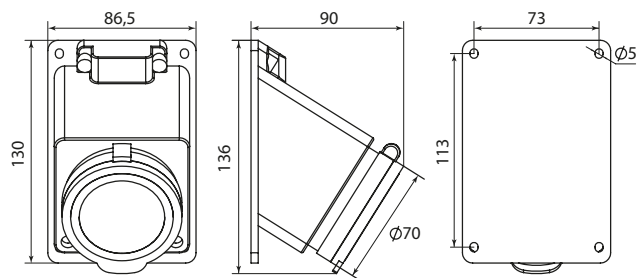

Габаритные и установочные размеры

Вилка прямая

Вилка угловая

Розетка двухместная с защитными крышками

Розетка настенная с защитной крышкой

Розетка переносная с защитными крышками

Розетка трехместная с защитными крышками

Розетка настенная с защитной крышкой каучуковая наклонная 2P

Розетка четырехместная с защитными крышками каучуковая

Розетка переносная с защитной крышкой каучуковая

Розетка настенная с защитной крышкой каучуковая наклонная 3P