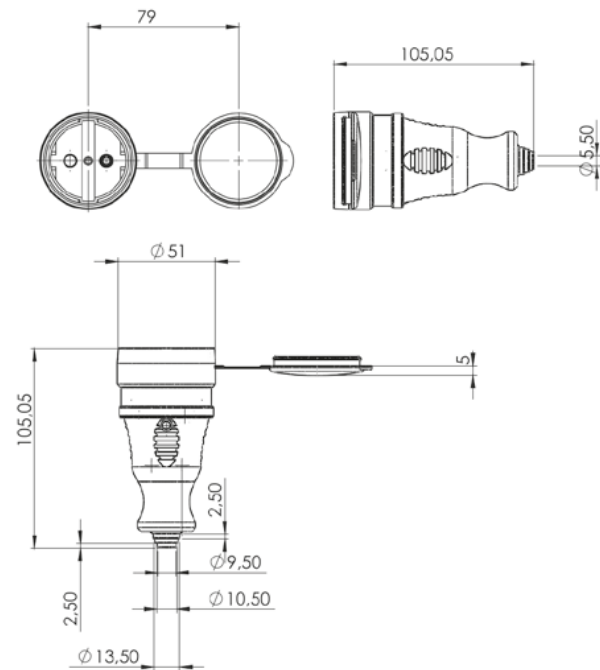

Габаритные и установочные размеры

Колодка трехместная с защитными крышками каучуковая

Колодка четырехместная с защитными крышками каучуковая

Вилка прямая каучуковая

Вилка угловая каучуковая

Розетка переносная с защитной крышкой каучуковая