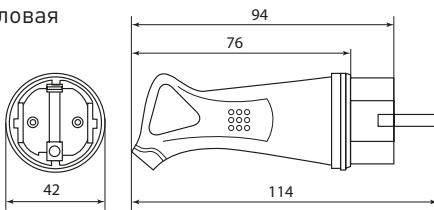

Специальный сальник для провода выскальзывает различного сечения

Надежная латунная контактная группа

Фиксация провода внутри розеточного блока дополнительной скобой

Изображение	Наименование	Кол-во полюсов	Ном. ток, А	Номинальное напряжение, В	Температурный режим эксплуатации	Артикул				
	Вилка прямая каучуковая EKF BASIC	2P+PE	16	230	-25-50 °С	RPS-011-16-230-44				
	Вилка угловая каучуковая с кольцом EKF BASIC					RPS-017-16-230-44				
	Розетка переносная с защитной крышкой каучуковая EKF BASIC					RPS-012-16-230-44				
	Розетка настенная с защитной крышкой каучуковая EKF BASIC					RPS-014-16-230-44				
	Розетка настенная с защитной крышкой каучуковая наклонная EKF BASIC					RPS-019-16-230-44				
	Розетка двухместная с защитными крышками каучуковая EKF BASIC					RPS-018-16-230-44				
	Розетка трехместная с защитными крышками каучуковая EKF BASIC					RPS-015-16-230-44				
	Розетка четырехместная с защитными крышками каучуковая EKF BASIC					RPS-020-16-230-44				
	Вилка прямая каучуковая EKF BASIC					3P+PE	32	400		RPS-021-32-380-44
	Розетка переносная с защитной крышкой каучуковая EKF BASIC									RPS-022-32-380-44
	Розетка настенная с защитной крышкой каучуковая наклонная EKF BASIC	RPS-023-32-380-44								

Габаритные и установочные размеры

Вилка прямая

Вилка угловая

Розетка двухместная с защитными крышками

Розетка настенная с защитной крышкой

Розетка переносная с защитными крышками

Розетка трехместная с защитными крышками