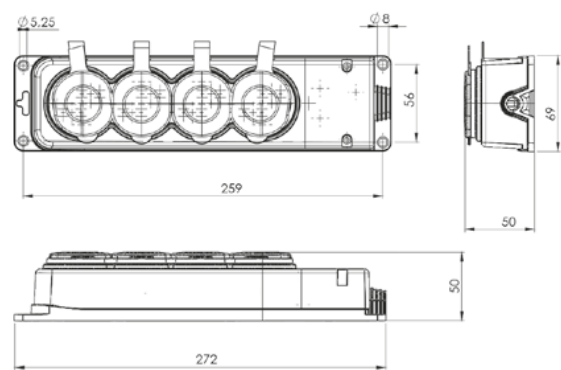

Габаритные и установочные размеры

Колодка трехместная с защитными крышками каучуковая

Колодка четырехместная с защитными крышками каучуковая

Вилка прямая каучуковая

Вилка угловая каучуковая

Розетка переносная с защитной крышкой каучуковая