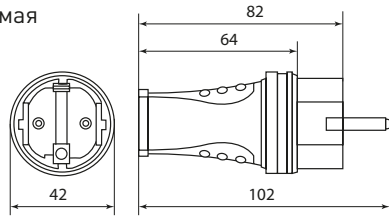

Специальный сальник для провода выскальзывает различного сечения

Надежная латунная контактная группа

Фиксация провода внутри розеточного блока дополнительной скобой

Изображение	Наименование	Кол-во полюсов	Ном. ток, А	Номинальное напряжение, В	Температурный режим эксплуатации	Артикул				
	Вилка прямая каучуковая EKF BASIC	2P+PE	16	230	-25-50 °С	RPS-011-16-230-44				
	Вилка угловая каучуковая с кольцом EKF BASIC					RPS-017-16-230-44				
	Розетка переносная с защитной крышкой каучуковая EKF BASIC					RPS-012-16-230-44				
	Розетка настенная с защитной крышкой каучуковая EKF BASIC					RPS-014-16-230-44				
	Розетка настенная с защитной крышкой каучуковая наклонная EKF BASIC					RPS-019-16-230-44				
	Розетка двухместная с защитными крышками каучуковая EKF BASIC					RPS-018-16-230-44				
	Розетка трехместная с защитными крышками каучуковая EKF BASIC					RPS-015-16-230-44				
	Розетка четырехместная с защитными крышками каучуковая EKF BASIC					RPS-020-16-230-44				
	Вилка прямая каучуковая EKF BASIC					3P+PE	32	400		RPS-021-32-380-44
	Розетка переносная с защитной крышкой каучуковая EKF BASIC									RPS-022-32-380-44
	Розетка настенная с защитной крышкой каучуковая наклонная EKF BASIC	RPS-023-32-380-44								

Габаритные и установочные размеры

Вилка прямая

Вилка угловая

Розетка двухместная с защитными крышками

Розетка настенная с защитной крышкой

Розетка переносная с защитными крышками

Розетка трехместная с защитными крышками