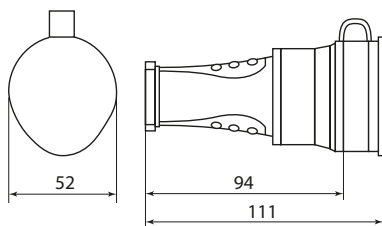

Специальный сальник для провода выскальзывает различного сечения

Надежная латунная контактная группа

Фиксация провода внутри розеточного блока дополнительной скобой

Изображение	Наименование	Кол-во полюсов	Ном. ток, А	Номинальное напряжение, В	Температурный режим эксплуатации	Артикул				
	Вилка прямая каучуковая EKF BASIC	2P+PE	16	230	-25-50 °С	RPS-011-16-230-44				
	Вилка угловая каучуковая с кольцом EKF BASIC					RPS-017-16-230-44				
	Розетка переносная с защитной крышкой каучуковая EKF BASIC					RPS-012-16-230-44				
	Розетка настенная с защитной крышкой каучуковая EKF BASIC					RPS-014-16-230-44				
	Розетка настенная с защитной крышкой каучуковая наклонная EKF BASIC					RPS-019-16-230-44				
	Розетка двухместная с защитными крышками каучуковая EKF BASIC					RPS-018-16-230-44				
	Розетка трехместная с защитными крышками каучуковая EKF BASIC					RPS-015-16-230-44				
	Розетка четырехместная с защитными крышками каучуковая EKF BASIC					RPS-020-16-230-44				
	Вилка прямая каучуковая EKF BASIC					3P+PE	32	400		RPS-021-32-380-44
	Розетка переносная с защитной крышкой каучуковая EKF BASIC									RPS-022-32-380-44
	Розетка настенная с защитной крышкой каучуковая наклонная EKF BASIC	RPS-023-32-380-44								

Габаритные и установочные размеры

Вилка прямая

Вилка угловая

Розетка двухместная с защитными крышками

Розетка настенная с защитной крышкой

Розетка переносная с защитными крышками

Розетка трехместная с защитными крышками