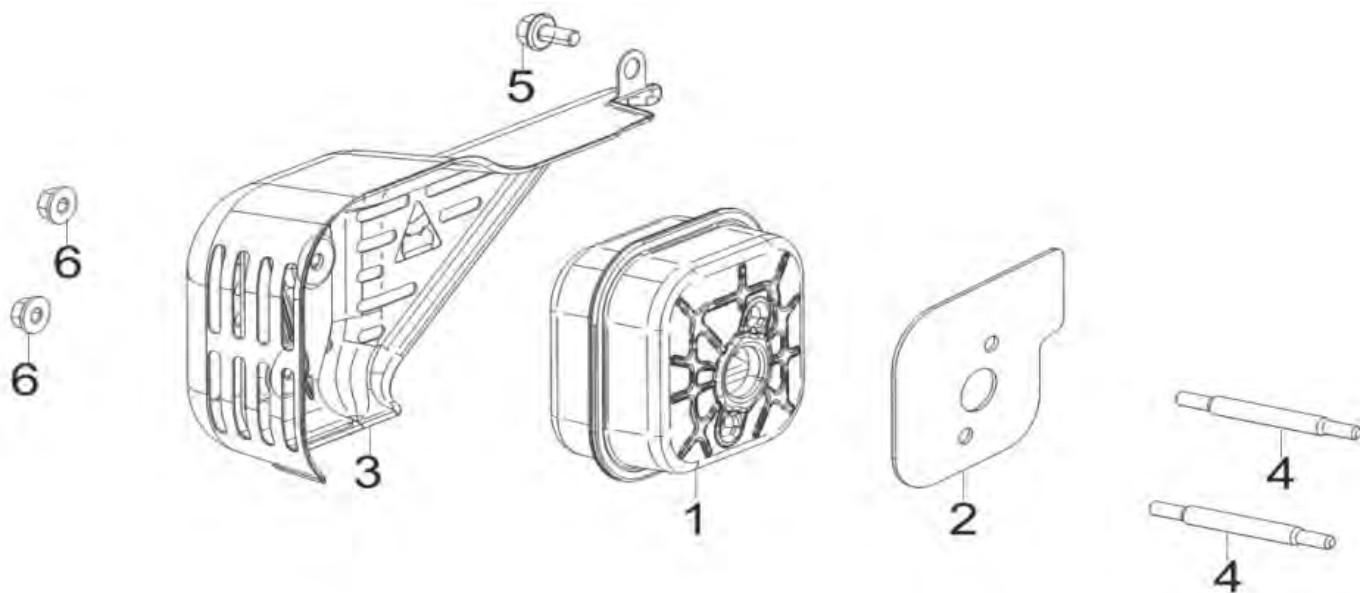

№	Артикул	Наименование	Σ	№	Артикул	Наименование	Σ
1	18100-Z240220-00A0	Глушитель	1	4	90207-Z240110-00A0	Шпилька	2
2	18001-Z240110-00A0	Прокладка глушителя	1	5	90007-0612-A1A0	Болт	1
3	18130-Z240110-QB00	Кожух глушителя	1	6	90310-0600-31A0	Гайка	2