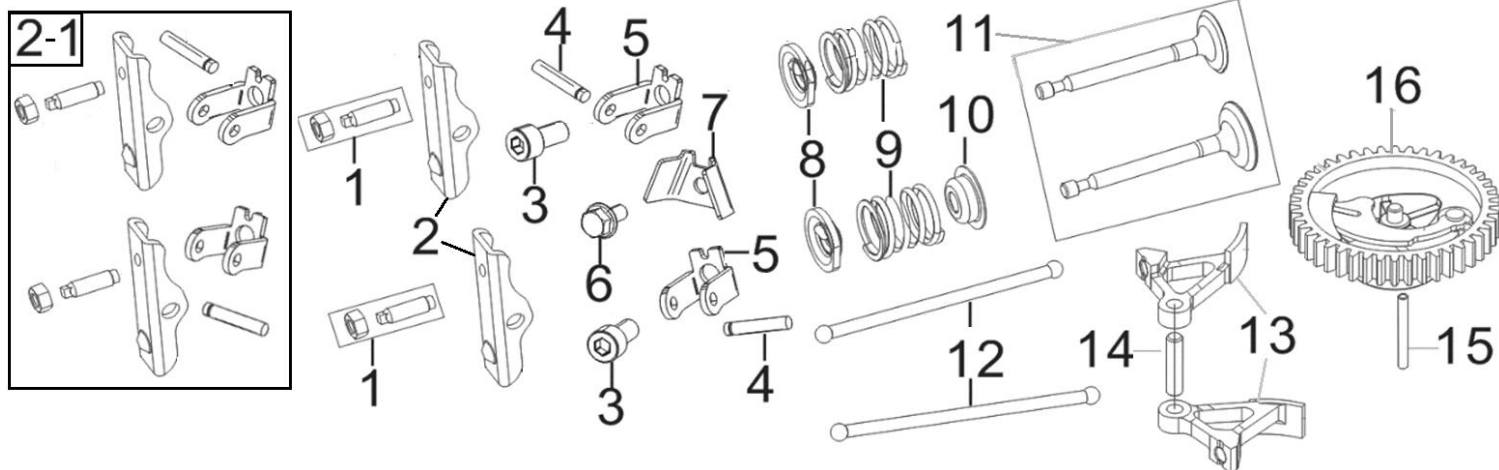

№	Артикул	Наименование	Σ	№	Артикул	Наименование	Σ
1	97002-Z020110-00A0	Шпилька	2	9	12103-Z350110-00A0	Пружина клапана	2
2	14311-Z350120-00A0	Коромысло клапана	2	10	12101-Z350110-00A0	Колпачок маслоъемный	1
2-1	97002-Z020110-00A0KIT	Коромысло клапана, комплект	1	11	12110-Z0R0110-00A0	Комплект клапанов	1
3	90102-0816-01A0	Винт	2	12	14071-Z0R0110-00A0	Толкатель клапана	2
4	14330HZ0R0110-00A0	Ось коромысла клапана	2	13	14341-Z350120-00A0	Рычаг толкателя	2
5	14305-Z0R0110-00A0	Кронштейн коромысла	2	14	14342-Z350110-00A0	Ось рычагов толкателя	1
6	90007-0612-A1A0	Болт	1	15	14216-Z350110-00A0	Ось распредвала	1
7	12419-Z950310-00A0	Стопор	1	16	14200-Z350120-00A0	Распредвал	1
8	12112-Z350110-00A0	Сухарь клапана	2