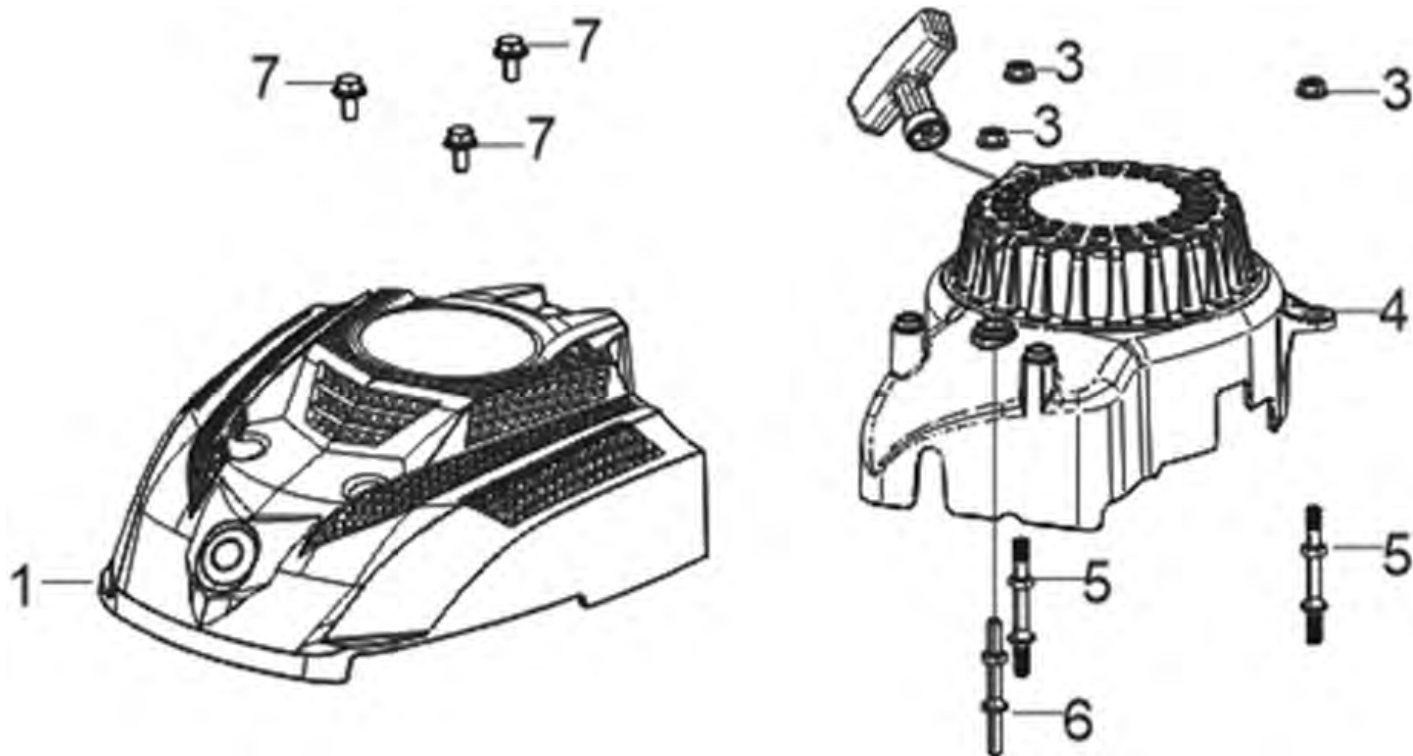

№	Артикул	Наименование	Σ	№	Артикул	Наименование	Σ
1	80001-Z0R0110-0000	Крышка двигателя	1	5	28001-Z240110-00A0	Шпилька	2
3	90305-0600-31A0	Гайка	3	6	28001-Z020220-00A0	Шпилька	1
4	28200-Z0R0110-Q200	Стартер ручной	1	7	90001-0516-01A0	Болт	3