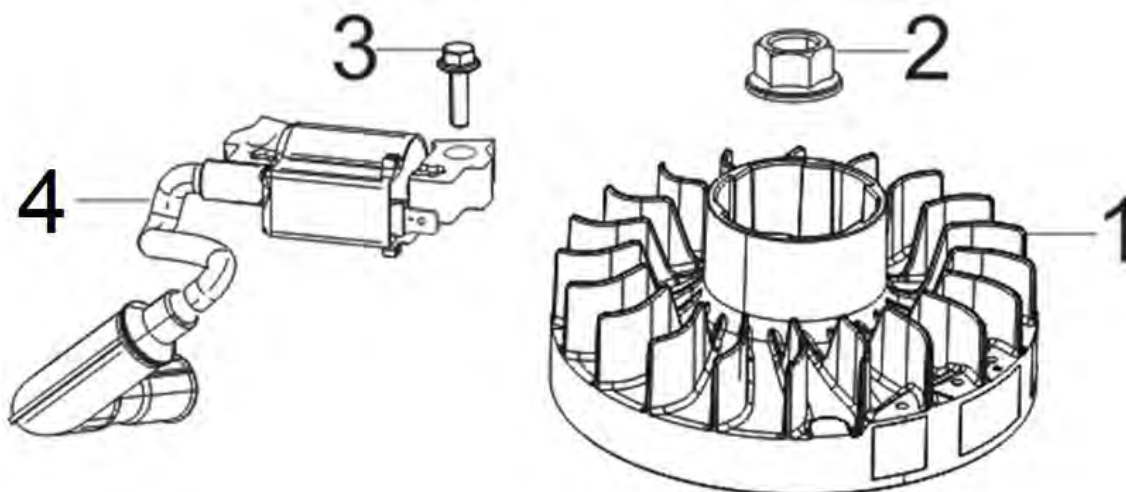

№	Артикул	Наименование	Σ	№	Артикул	Наименование	Σ
1	13510-Z920110-00A0	Маховик	1	3	90007-0630-A1A0	Болт	1
2	13501-Z010110-00A0	Гайка маховика	1	4	30400-Z240110-00A0	Магнето	1