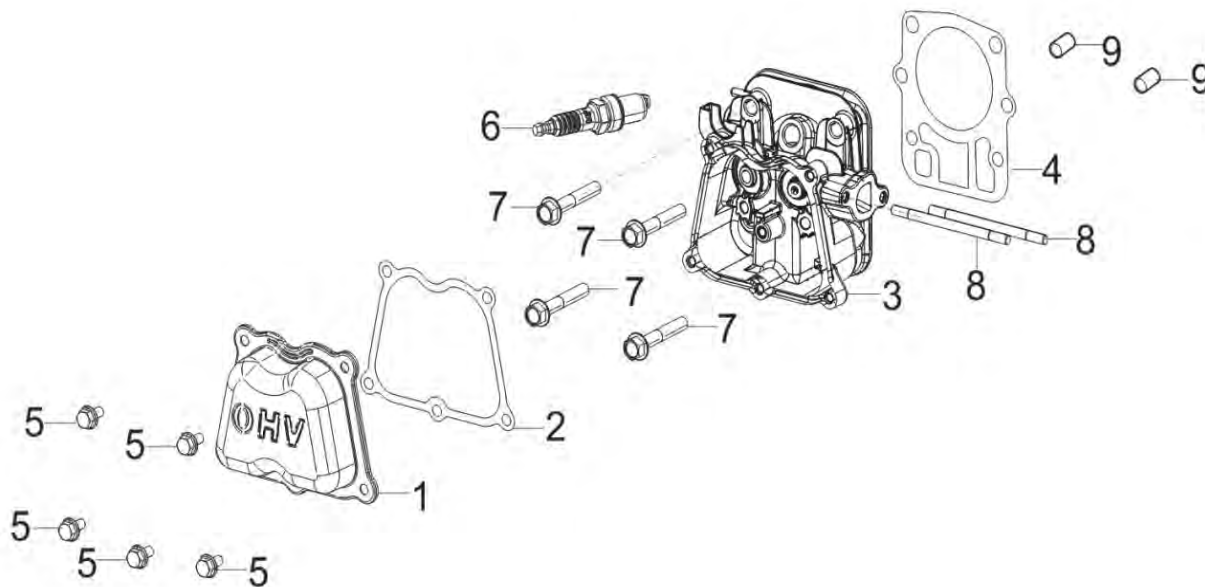

№	Артикул	Наименование	Σ	№	Артикул	Наименование	Σ
1	11310-Z0R0120-00A0	Картер	1	9	16061-Z0R0110-00A0	Вал рычага регулятора оборотов	1
2	17004-Z0R0110-00A0	Шланг сапуна	1	9-1	16061-Z0R0110-00A0KIT	Вал рычага регулятора оборотов, к-т	1
3	90007-0612-A1A0	Болт	3	10	90408-Z010210-00A0	Шайба	1
4	11333-Z0R0110-00A0	Крышка сапуна	1	11	90682-Z030210-00A0	Сальник	1
5	11332-Z0R0110-00A0	Прокладка крышки сапуна	1	12	90501-Z010110-00A0	Стопор	1
6	90103-0410-51A0	Фильтр сапуна	1	13	90682-Z240110-00A0	Сальник	1
7	11321-Z180110-00A0	Мембрана сапуна	1	14	15010-Z0R0110-Q500	Щуп уровня масла	1
8	12045-Z240110-00A0	Клапан сапуна	1	15	11331-Z240120-00A0	Сетка фильтрующая	1
8-1	11321-Z180110-00A0KIT	Клапан сапуна картера, к-т	1				

№	Артикул	Наименование	Σ	№	Артикул	Наименование	Σ
1	11411-Z0R0110-00A0	Крышка картера	1	4	16400-Z0R0110-00A0	Регулятор оборотов	1
2	90007-0618-A1A0	Болт	7	5	90502-0810-00A0	Штифт	2
3	90682-Z240310-00A0	Сальник	1				