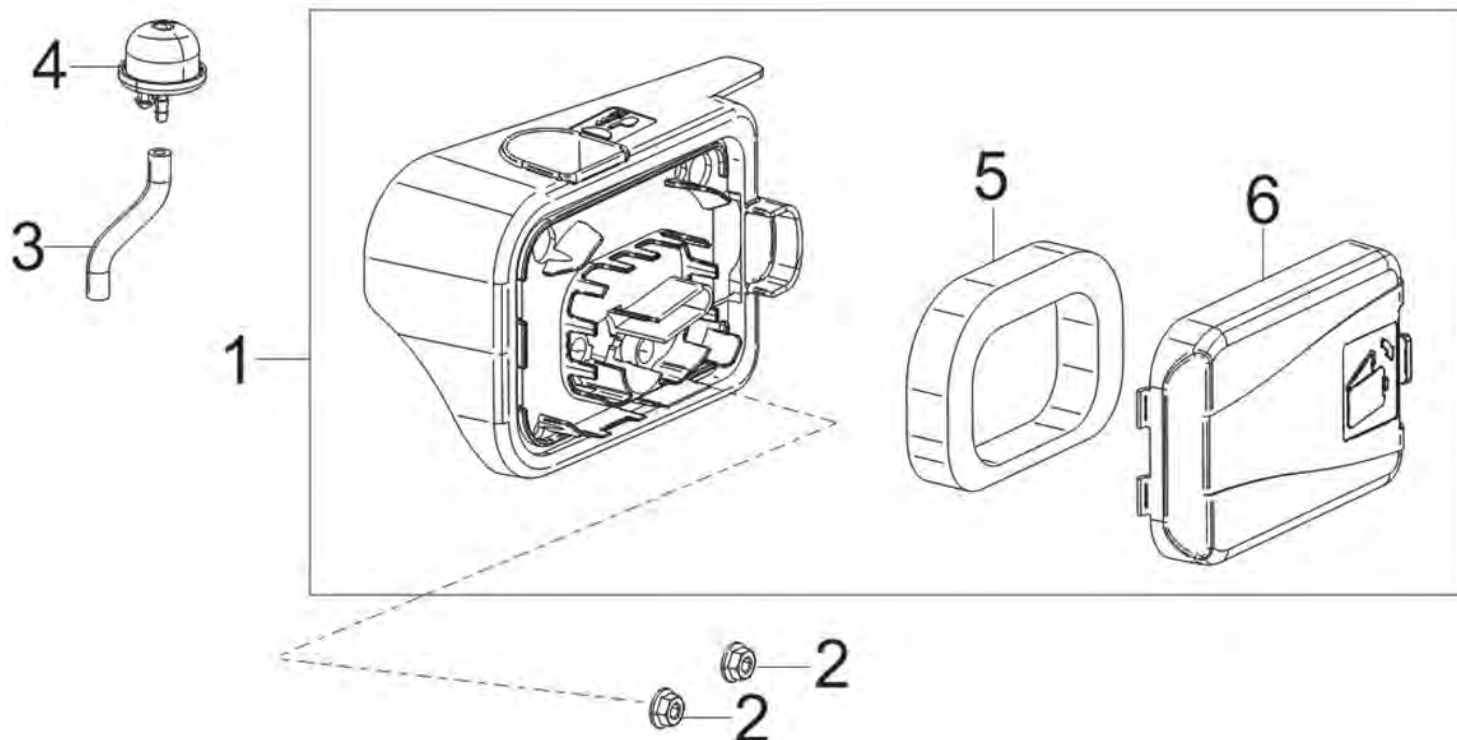

№	Артикул	Наименование	Σ	№	Артикул	Наименование	Σ
1	13510-Z920110-00A0	Маховик	1	3	90007-0630-A1A0	Болт	1
2	13501-Z010110-00A0	Гайка маховика	1	4	30400-Z240110-00A0	Магнето	1

№	Артикул	Наименование	Σ	№	Артикул	Наименование	Σ
1	16070-Z0R0110-00A0	Рычаг регулятора оборотов	1	7	16561-Z240110-00A0	Пластина регулятора	1
2	90305-0600-31A0	Гайка	1	8	90007-0612-A1A0	Болт	2
3	16072-Z010110-00A0	Болт с прямоугольной головкой	1	9	45200-Z240120-00A0	Тормоз маховика	1
4	16063-Z0R0110-00A0	Пружина рычага	1	10	90007-0612-A1A0	Болт	1
5	16062-Z0R0110-00A0	Тяга рычага регулятора оборотов	1	11	90007-0625-A1A0	Болт	1
6	16012-Z0R0110-00A0	Пружина тяги рычага	1				