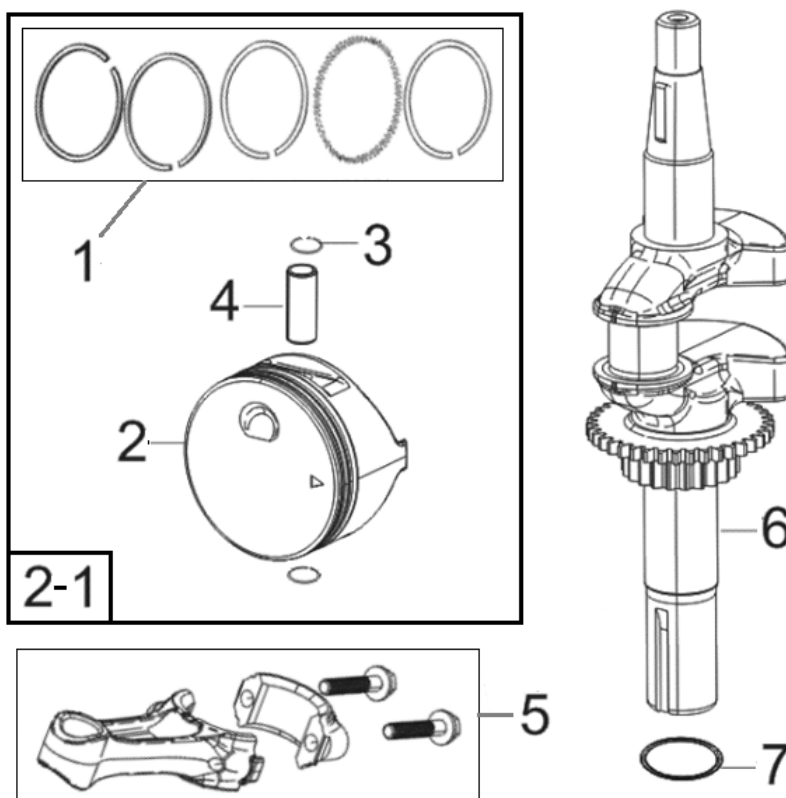

№	Артикул	Наименование	Σ	№	Артикул	Наименование	Σ
1	11310-Z0R0120-00A0	Картер	1	9	16061-Z0R0110-00A0	Вал рычага регулятора оборотов	1
2	17004-Z0R0110-00A0	Шланг сапуна	1	9-1	16061-Z0R0110-00A0KIT	Вал рычага регулятора оборотов, к-т	1
3	90007-0612-A1A0	Болт	3	10	90408-Z010210-00A0	Шайба	1
4	11333-Z0R0110-00A0	Крышка сапуна	1	11	90682-Z030210-00A0	Сальник	1
5	11332-Z0R0110-00A0	Прокладка крышки сапуна	1	12	90501-Z010110-00A0	Стопор	1
6	90103-0410-51A0	Фильтр сапуна	1	13	90682-Z240110-00A0	Сальник	1
7	11321-Z180110-00A0	Мембрана сапуна	1	14	15010-Z0R0110-Q500	Щуп уровня масла	1
8	12045-Z240110-00A0	Клапан сапуна	1	15	11331-Z240120-00A0	Сетка фильтрующая	1
8-1	11321-Z180110-00A0KIT	Клапан сапуна картера, к-т	1				

№	Артикул	Наименование	Σ	№	Артикул	Наименование	Σ
1	11411-Z0R0110-00A0	Крышка картера	1	4	16400-Z0R0110-00A0	Регулятор оборотов	1
2	90007-0618-A1A0	Болт	7	5	90502-0810-00A0	Штифт	2
3	90682-Z240310-00A0	Сальник	1				

№	Артикул	Наименование	Σ	№	Артикул	Наименование	Σ
1	12411-Z0R0110-00A0	Крышка клапанов	1	6	K6RTC	Свеча зажигания	1
2	12004-Z0R0110-00A0	Прокладка крышки клапанов	1	7	12003-Z030110-00A0	Болт	4
3	12140-Z0R0120-00A0	Головка цилиндра	1	8	90204-Z250310-00A0	Шпилька	2
4	12131-Z0R0110-00A0	Прокладка головки цилиндра	1	9	90502-0810-00A0	Штифт	2
5	90007-0612-A1A0	Болт	5				