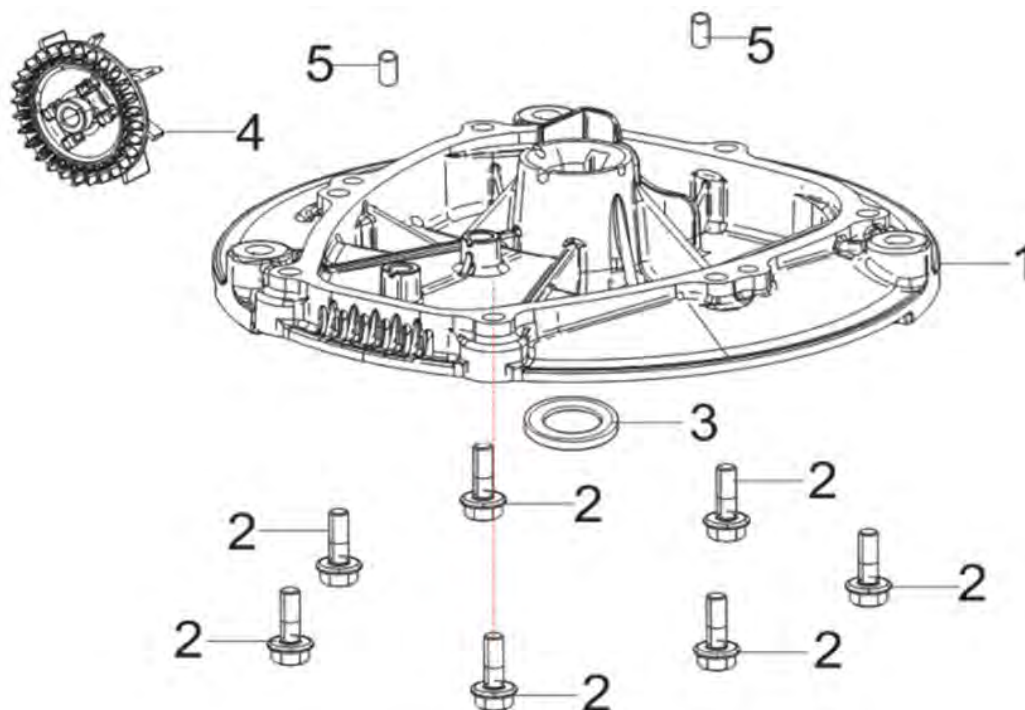

№	Артикул	Наименование	Σ	№	Артикул	Наименование	Σ
1	11310-Z0R0120-00A0	Картер	1	9	16061-Z0R0110-00A0	Вал рычага регулятора оборотов	1
2	17004-Z0R0110-00A0	Шланг сапуна	1	9-1	16061-Z0R0110-00A0KIT	Вал рычага регулятора оборотов, к-т	1
3	90007-0612-A1A0	Болт	3	10	90408-Z010210-00A0	Шайба	1
4	11333-Z0R0110-00A0	Крышка сапуна	1	11	90682-Z030210-00A0	Сальник	1
5	11332-Z0R0110-00A0	Прокладка крышки сапуна	1	12	90501-Z010110-00A0	Стопор	1
6	90103-0410-51A0	Фильтр сапуна	1	13	90682-Z240110-00A0	Сальник	1
7	11321-Z180110-00A0	Мембрана сапуна	1	14	15010-Z0R0110-Q500	Щуп уровня масла	1
8	12045-Z240110-00A0	Клапан сапуна	1	15	11331-Z240120-00A0	Сетка фильтрующая	1
8-1	11321-Z180110-00A0KIT	Клапан сапуна картера, к-т	1				

№	Артикул	Наименование	Σ	№	Артикул	Наименование	Σ
1	11411-Z0R0110-00A0	Крышка картера	1	4	16400-Z0R0110-00A0	Регулятор оборотов	1
2	90007-0618-A1A0	Болт	7	5	90502-0810-00A0	Штифт	2
3	90682-Z240310-00A0	Сальник	1				