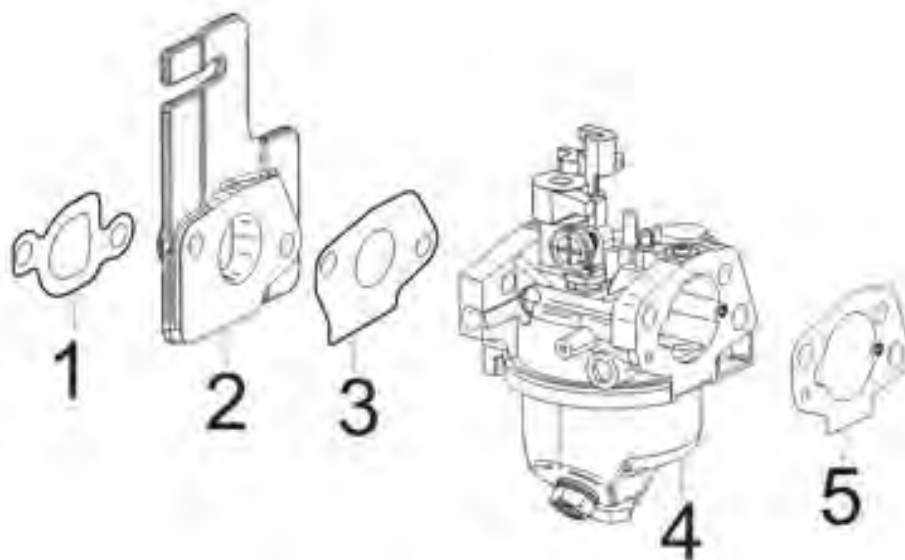

№	Артикул	Наименование	Σ	№	Артикул	Наименование	Σ
1	16004-Z240210-00A0	Прокладка под теплоизолятор	1	4	16100-Z0R0110-00M0	Карбюратор	1
2	16003-Z0R0110-00A0	Теплоизолятор	1	5	16001-Z180110-00A0	Прокладка под корпус фильтра	1
3	16004-Z240110-00A0	Прокладка под карбюратор	1