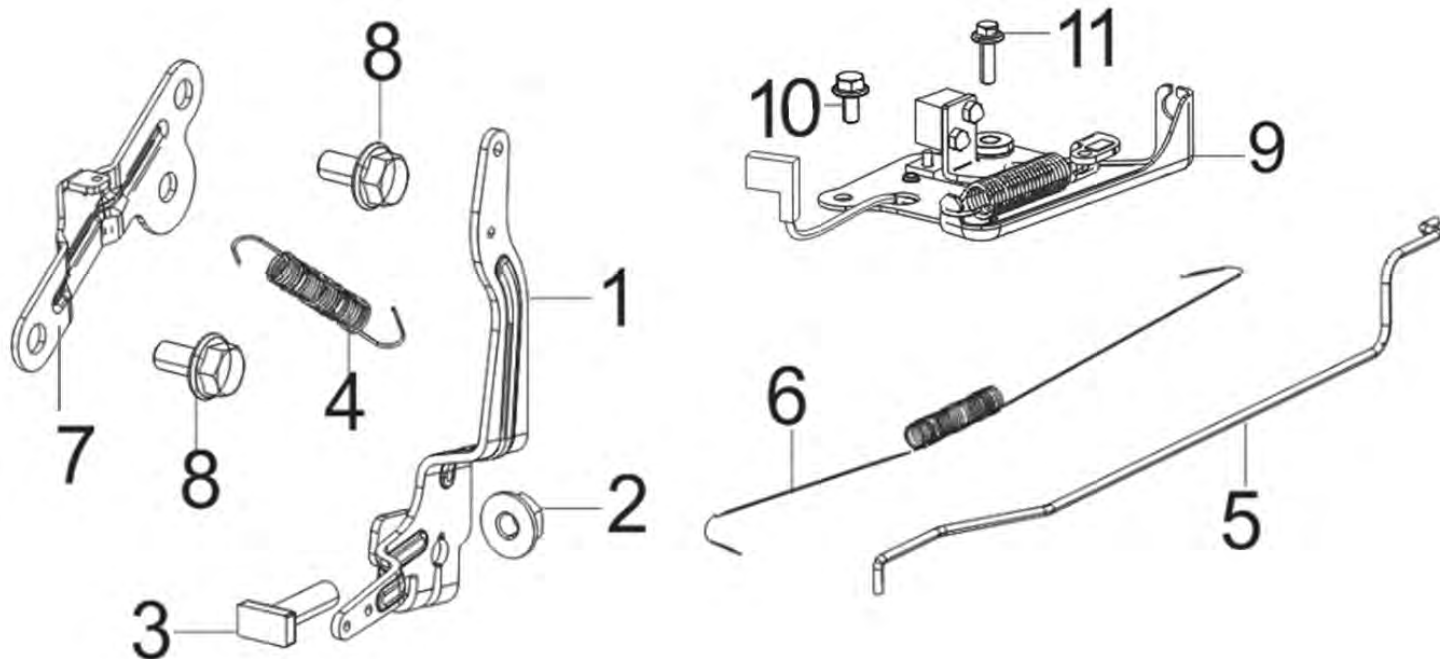

№	Артикул	Наименование	Σ	№	Артикул	Наименование	Σ
1	13510-Z920110-00A0	Маховик	1	3	90007-0630-A1A0	Болт	1
2	13501-Z010110-00A0	Гайка маховика	1	4	30400-Z240110-00A0	Магнето	1

№	Артикул	Наименование	Σ	№	Артикул	Наименование	Σ
1	16070-Z0R0110-00A0	Рычаг регулятора оборотов	1	7	16561-Z240110-00A0	Пластина регулятора	1
2	90305-0600-31A0	Гайка	1	8	90007-0612-A1A0	Болт	2
3	16072-Z010110-00A0	Болт с прямоугольной головкой	1	9	45200-Z240120-00A0	Тормоз маховика	1
4	16063-Z0R0110-00A0	Пружина рычага	1	10	90007-0612-A1A0	Болт	1
5	16062-Z0R0110-00A0	Тяга рычага регулятора оборотов	1	11	90007-0625-A1A0	Болт	1
6	16012-Z0R0110-00A0	Пружина тяги рычага	1				