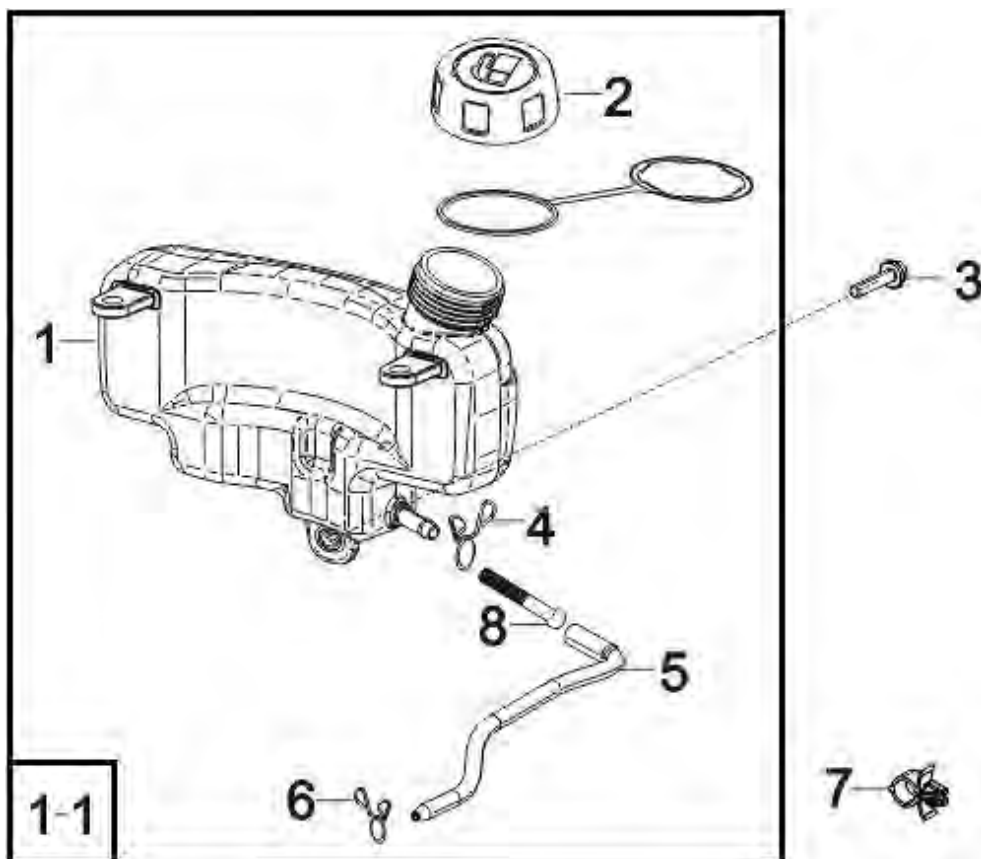

№	Артикул	Наименование	Σ	№	Артикул	Наименование	Σ
1	16620-Z240130-00A0	Бак топливный	1	5	90686-Z0R0110-00M0	Шланг топливный	1
1-1	16620-Z240130-00A0KIT	Бак топливный, комплект	1	6	90685-0700-01A0	Хомут шланга	1
2	16730-Z350110-00D0	Крышка бака топливного	1	7	90684-Z250110-00A0	Держатель шланга топливного	1
3	90007-0625-A1A0	Болт	1	8	16652-Z030110-00A0	Фильтр топливный	1
4	90685-1000-01A0	Хомут шланга	1