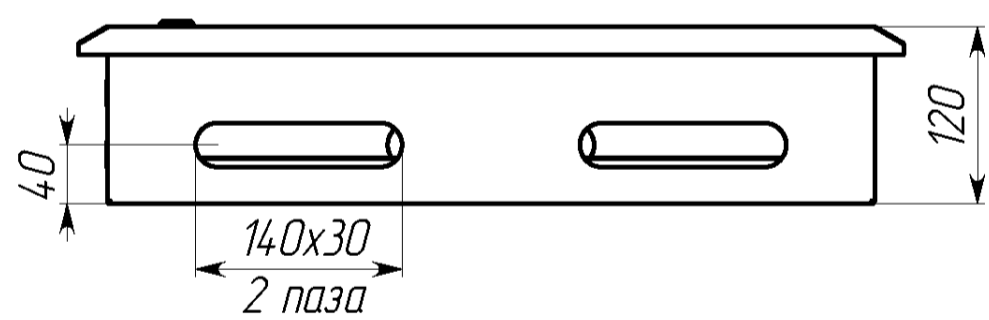

Вид спереди

Вид без дверей

Вид снизу

* Г2 - расстояние от двери до фальшпанели
 ** Г4 - расстояние за DIN-рейкой

Вид сверху

Вид спереди

Вид без дверей

Вид снизу

Арт.	Наименование	В, мм	Ш, мм	В1, мм	Ш1, мм	В2, мм	Ш2, мм	ДИН, мм	Ш3, мм	В5, мм	п, шт	В3, мм	Ш4, мм	В4, мм
mb11-9	ЩРВ-9 (260x340x120) IP31 EKF PROxima	260	340	218	297	130	220	280	230	190	3	35	300	220
mb11-12	ЩРВ-12 (260x340x120) IP31 EKF PROxima	260	340	218	297	130	220	280	230	190	3	35	300	220
mb11-18	ЩРВ-18 (390x340x120) IP31 EKF PROxima	390	340	348	297	130	220	280	230	240	3	75	300	350
mb11-18m	ЩРВ-18М (260x440x120) IP31 EKF PROxima	260	440	218	397	130	330	380	330	190	3	35	400	220
mb11-24	ЩРВ-24 (390x340x120) IP31 EKF PROxima	390	340	348	297	130	220	280	230	240	3	75	300	350
mb11-36	ЩРВ-36 (520x340x120) IP31 EKF PROxima	520	340	478	297	130	220	280	230	325	3	97,5	300	480
mb11-48	ЩРВ-48 (650x340x120) IP31 EKF PROxima	650	340	608	297	130	220	280	230	455	3	97,5	300	610
mb11-54	ЩРВ-54 (520x440x120) IP31 EKF PROxima	520	440	478	397	130	330	380	330	325	3	97,5	400	480
mb11-72	ЩРВ-72 двухдверный (520x605x120) IP31 EKF PROxima	520	605	478	269	130	220	260	495	350	6	85	565	480
mb11-90	ЩРВ-90 двухдверный (520x720x120) IP31 EKF PROxima	520	720	478	326	130	275	320	610	350	6	85	680	480
mb11-120	ЩРВ-120 (834x560x120) IP31 EKF PROxima	834	560	790	516	157	220	490	450	620	сверху 1 паз 140x30, снизу 2 паза 140x30	107	520	794