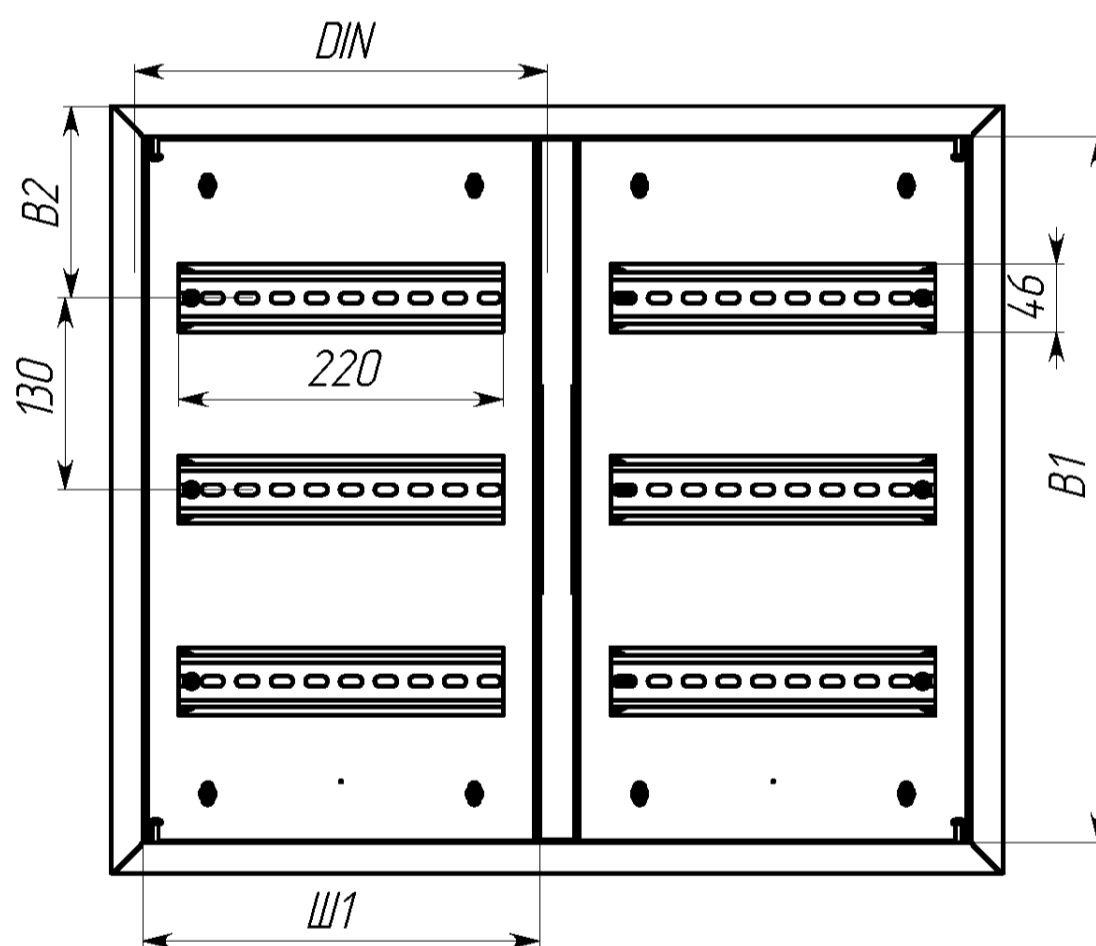

Вид спереди

Вид без дверей

Вид снизу

* Г2 - расстояние от двери до фальшпанели
 ** Г4 - расстояние за DIN-рейкой

Вид сверху

Вид спереди

Вид без дверей

Вид снизу

Арт.	Наименование	В, мм	Ш, мм	В1, мм	Ш1, мм	В2, мм	Ш2, мм	ДИН, мм	Ш3, мм	В5, мм	п, шт	В3, мм	Ш4, мм	В4, мм
mb11-9	ЩРВ-9 (260x340x120) IP31 EKF PROxima	260	340	218	297	130	220	280	230	190	3	35	300	220
mb11-12	ЩРВ-12 (260x340x120) IP31 EKF PROxima	260	340	218	297	130	220	280	230	190	3	35	300	220
mb11-18	ЩРВ-18 (390x340x120) IP31 EKF PROxima	390	340	348	297	130	220	280	230	240	3	75	300	350
mb11-18m	ЩРВ-18М (260x440x120) IP31 EKF PROxima	260	440	218	397	130	330	380	330	190	3	35	400	220
mb11-24	ЩРВ-24 (390x340x120) IP31 EKF PROxima	390	340	348	297	130	220	280	230	240	3	75	300	350
mb11-36	ЩРВ-36 (520x340x120) IP31 EKF PROxima	520	340	478	297	130	220	280	230	325	3	97,5	300	480
mb11-48	ЩРВ-48 (650x340x120) IP31 EKF PROxima	650	340	608	297	130	220	280	230	455	3	97,5	300	610
mb11-54	ЩРВ-54 (520x440x120) IP31 EKF PROxima	520	440	478	397	130	330	380	330	325	3	97,5	400	480
mb11-72	ЩРВ-72 двухдверный (520x605x120) IP31 EKF PROxima	520	605	478	269	130	220	260	495	350	6	85	565	480
mb11-90	ЩРВ-90 двухдверный (520x720x120) IP31 EKF PROxima	520	720	478	326	130	275	320	610	350	6	85	680	480
mb11-120	ЩРВ-120 (834x560x120) IP31 EKF PROxima	834	560	790	516	157	220	490	450	620	сверху 1 паз 140x30, снизу 2 паза 140x30	107	520	794