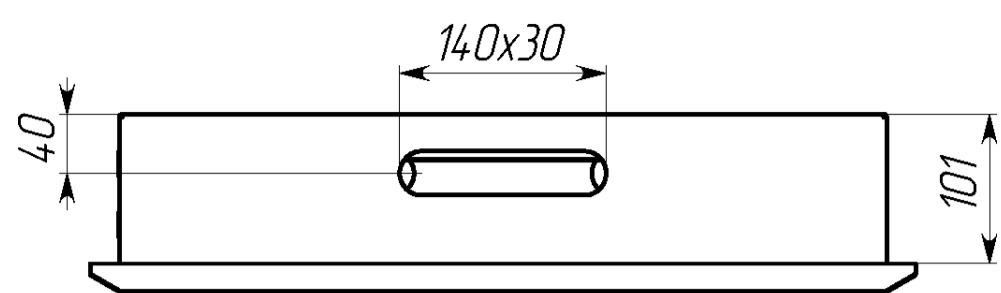

Вид спереди

Вид без дверей

Вид снизу

* Г2 - расстояние от двери до фальшпанели
 ** Г4 - расстояние за DIN-рейкой

Вид сверху

Вид спереди

Вид без дверей

Вид снизу

Арт.	Наименование	В, мм	Ш, мм	В1, мм	Ш1, мм	В2, мм	Ш2, мм	ДИН, мм	Ш3, мм	В5, мм	п, шт	В3, мм	Ш4, мм	В4, мм
mb11-9	ЩРВ-9 (260x340x120) IP31 EKF PROxima	260	340	218	297	130	220	280	230	190	3	35	300	220
mb11-12	ЩРВ-12 (260x340x120) IP31 EKF PROxima	260	340	218	297	130	220	280	230	190	3	35	300	220
mb11-18	ЩРВ-18 (390x340x120) IP31 EKF PROxima	390	340	348	297	130	220	280	230	240	3	75	300	350
mb11-18m	ЩРВ-18М (260x440x120) IP31 EKF PROxima	260	440	218	397	130	330	380	330	190	3	35	400	220
mb11-24	ЩРВ-24 (390x340x120) IP31 EKF PROxima	390	340	348	297	130	220	280	230	240	3	75	300	350
mb11-36	ЩРВ-36 (520x340x120) IP31 EKF PROxima	520	340	478	297	130	220	280	230	325	3	97,5	300	480
mb11-48	ЩРВ-48 (650x340x120) IP31 EKF PROxima	650	340	608	297	130	220	280	230	455	3	97,5	300	610
mb11-54	ЩРВ-54 (520x440x120) IP31 EKF PROxima	520	440	478	397	130	330	380	330	325	3	97,5	400	480
mb11-72	ЩРВ-72 двухдверный (520x605x120) IP31 EKF PROxima	520	605	478	269	130	220	260	495	350	6	85	565	480
mb11-90	ЩРВ-90 двухдверный (520x720x120) IP31 EKF PROxima	520	720	478	326	130	275	320	610	350	6	85	680	480
mb11-120	ЩРВ-120 (834x560x120) IP31 EKF PROxima	834	560	790	516	157	220	490	450	620	сверху 1 паз 140x30, снизу 2 паза 140x30	107	520	794