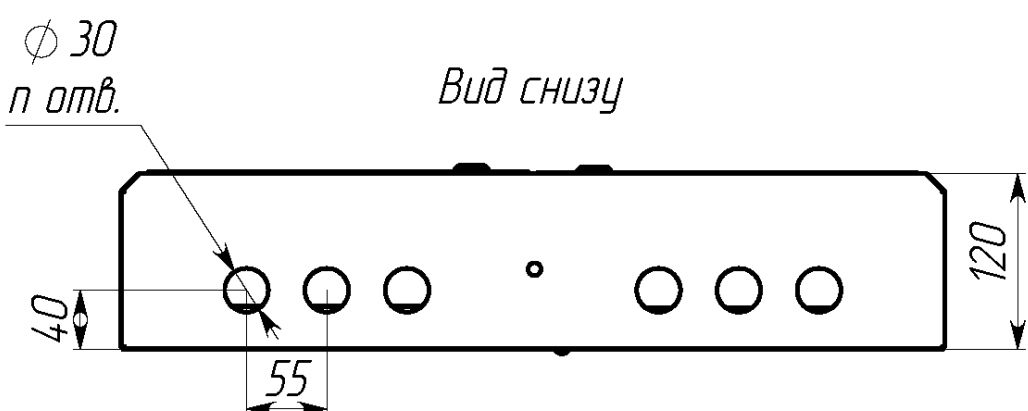

Вид спереди

Вид без двери

Сечение D-D

Вид сзади

Вид снизу

Вид спереди

Вид без двери

Вид снизу

* Г2 - расстояние от двери до фальшпанели
 ** Г4 - расстояние за DIN-рейкой

Арт.	Наименование	В, мм	Ш, мм	В1, мм	Ш1, мм	В2, мм	Ш2, мм	ДИН, мм	Г2, мм	Г4, мм	Ш3, мм	В5, мм	п, шт
mb21-9	ЩРН- 9 (220x300x120) IP31 EKF PROxima	220	300	176	255	92	220	280	35	20	230	110	3
mb21-12	ЩРН-12 (220x300x120) IP31 EKF PROxima	220	300	176	255	92	220	280	35	20	230	110	3
mb21-12sh	ЩРН-12 с шинами (220x300x120) IP31 EKF PROxima	220	300	176	255	92	220	280	35	20	230	110	3
mb21-15	ЩРН-15 (220x400x120) IP31 EKF PROxima	220	400	176	355	92	330	360	35	20	330	110	3
mb21-18n	ЩРН-18 пласт. замок (350x300x120) IP31 EKF PROxima	350	300	306	250	110	220	280	25	30	230	240	3
mb21-18m	ЩРН-18М (220x400x120) IP31 EKF PROxima	220	400	176	355	92	330	360	35	20	330	110	3
mb21-24n	ЩРН-24 пласт.замок (350x300x120) IP31 EKF PROxima	350	300	306	250	110	220	280	25	30	230	240	3
mb21-24sh	ЩРН-24 с шинами (350x300x120) IP31 EKF PROxima	350	300	306	250	110	220	280	25	30	230	240	3
mb21-36n	ЩРН-36 пласт. замок (480x300x120) IP31 EKF PROxima	480	300	436	250	110	220	280	35	20	230	370	3
mb21-48n	ЩРН-48 пласт. замок (610x300x120) IP31 EKF PROxima	610	300	566	250	110	220	280	25	30	230	500	3
mb21-54n	ЩРН-54 пласт. замок (480x400x120) IP31 EKF PROxima	480	400	436	350	110	330	360	35	20	330	370	5
mb21-72	ЩРН-72 двухдверный (480x565x120) IP31 EKF PROxima	480	565	436	248	110	220	260	35	20	495	370	6
mb21-90	ЩРН-90 двухдверный (480x680x120) IP31 EKF PROxima	480	680	436	305	110	272	320	35	20	610	370	6