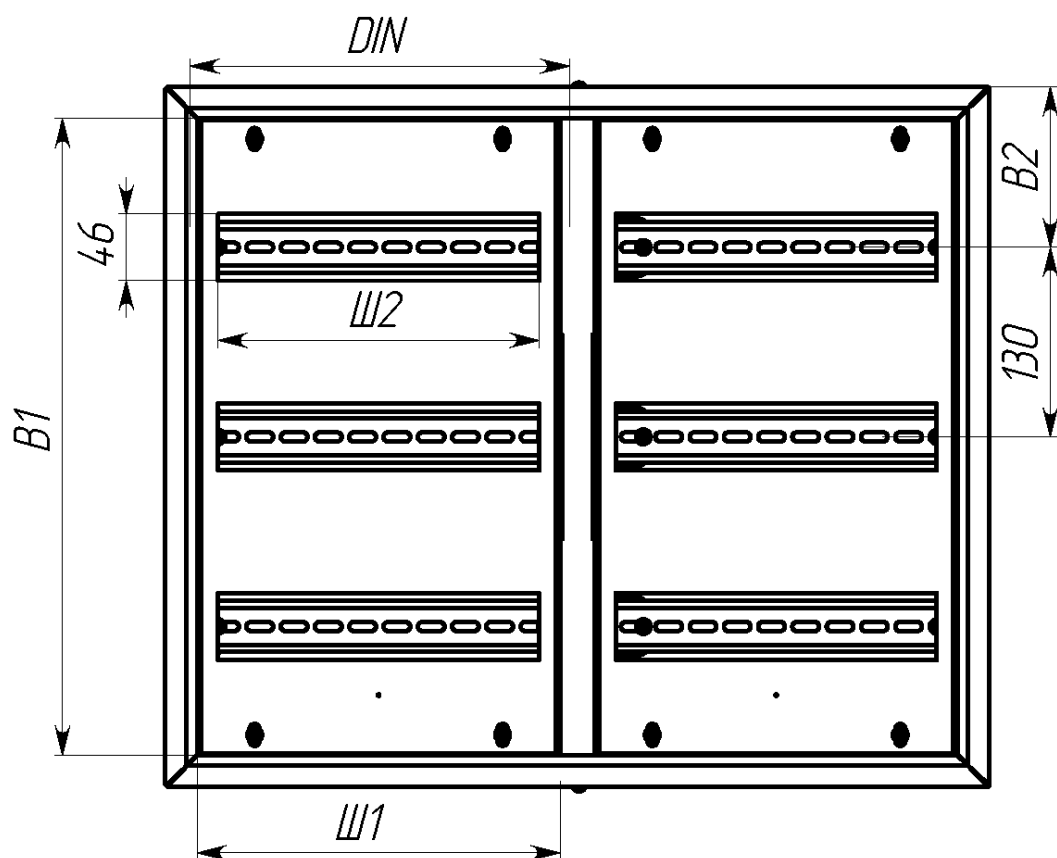

Вид спереди

Вид без двери

Сечение D-D

Вид сзади

Вид снизу

Вид спереди

Вид без двери

Вид снизу

* Г2 - расстояние от двери до фальшпанели
 ** Г4 - расстояние за DIN-рейкой

Арт.	Наименование	В, мм	Ш, мм	В1, мм	Ш1, мм	В2, мм	Ш2, мм	ДИН, мм	Г2, мм	Г4, мм	Ш3, мм	В5, мм	п, шт
mb21-9	ЩРН- 9 (220x300x120) IP31 EKF PROxima	220	300	176	255	92	220	280	35	20	230	110	3
mb21-12	ЩРН-12 (220x300x120) IP31 EKF PROxima	220	300	176	255	92	220	280	35	20	230	110	3
mb21-12sh	ЩРН-12 с шинами (220x300x120) IP31 EKF PROxima	220	300	176	255	92	220	280	35	20	230	110	3
mb21-15	ЩРН-15 (220x400x120) IP31 EKF PROxima	220	400	176	355	92	330	360	35	20	330	110	3
mb21-18n	ЩРН-18 пласт. замок (350x300x120) IP31 EKF PROxima	350	300	306	250	110	220	280	25	30	230	240	3
mb21-18m	ЩРН-18М (220x400x120) IP31 EKF PROxima	220	400	176	355	92	330	360	35	20	330	110	3
mb21-24n	ЩРН-24 пласт.замок (350x300x120) IP31 EKF PROxima	350	300	306	250	110	220	280	25	30	230	240	3
mb21-24sh	ЩРН-24 с шинами (350x300x120) IP31 EKF PROxima	350	300	306	250	110	220	280	25	30	230	240	3
mb21-36n	ЩРН-36 пласт. замок (480x300x120) IP31 EKF PROxima	480	300	436	250	110	220	280	35	20	230	370	3
mb21-48n	ЩРН-48 пласт. замок (610x300x120) IP31 EKF PROxima	610	300	566	250	110	220	280	25	30	230	500	3
mb21-54n	ЩРН-54 пласт. замок (480x400x120) IP31 EKF PROxima	480	400	436	350	110	330	360	35	20	330	370	5
mb21-72	ЩРН-72 двухдверный (480x565x120) IP31 EKF PROxima	480	565	436	248	110	220	260	35	20	495	370	6
mb21-90	ЩРН-90 двухдверный (480x680x120) IP31 EKF PROxima	480	680	436	305	110	272	320	35	20	610	370	6