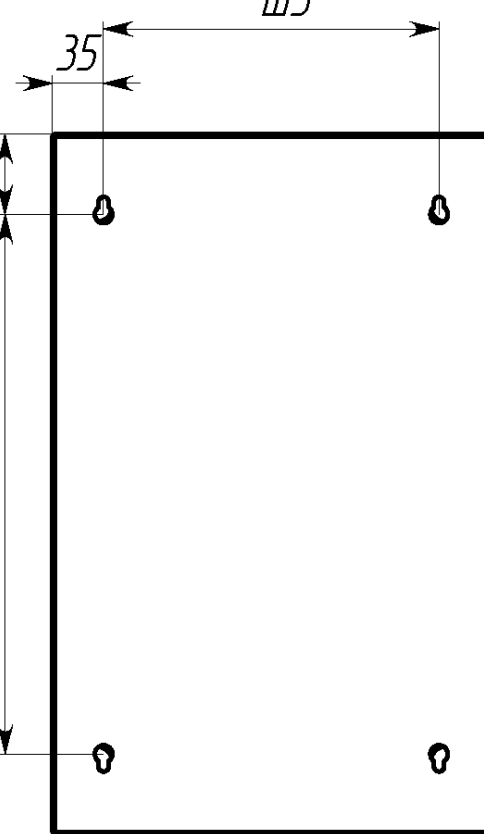

Вид спереди

Вид без двери

Сечение D-D

Вид сзади

Вид снизу

Вид спереди

Вид без двери

Вид снизу

* Г2 - расстояние от двери до фальшпанели
 ** Г4 - расстояние за DIN-рейкой

Арт.	Наименование	В, мм	Ш, мм	В1, мм	Ш1, мм	В2, мм	Ш2, мм	ДИН, мм	Г2, мм	Г4, мм	Ш3, мм	В5, мм	п, шт
mb21-9	ЩРН- 9 (220x300x120) IP31 EKF PROxima	220	300	176	255	92	220	280	35	20	230	110	3
mb21-12	ЩРН-12 (220x300x120) IP31 EKF PROxima	220	300	176	255	92	220	280	35	20	230	110	3
mb21-12sh	ЩРН-12 с шинами (220x300x120) IP31 EKF PROxima	220	300	176	255	92	220	280	35	20	230	110	3
mb21-15	ЩРН-15 (220x400x120) IP31 EKF PROxima	220	400	176	355	92	330	360	35	20	330	110	3
mb21-18n	ЩРН-18 пласт. замок (350x300x120) IP31 EKF PROxima	350	300	306	250	110	220	280	25	30	230	240	3
mb21-18m	ЩРН-18М (220x400x120) IP31 EKF PROxima	220	400	176	355	92	330	360	35	20	330	110	3
mb21-24n	ЩРН-24 пласт.замок (350x300x120) IP31 EKF PROxima	350	300	306	250	110	220	280	25	30	230	240	3
mb21-24sh	ЩРН-24 с шинами (350x300x120) IP31 EKF PROxima	350	300	306	250	110	220	280	25	30	230	240	3
mb21-36n	ЩРН-36 пласт. замок (480x300x120) IP31 EKF PROxima	480	300	436	250	110	220	280	35	20	230	370	3
mb21-48n	ЩРН-48 пласт. замок (610x300x120) IP31 EKF PROxima	610	300	566	250	110	220	280	25	30	230	500	3
mb21-54n	ЩРН-54 пласт. замок (480x400x120) IP31 EKF PROxima	480	400	436	350	110	330	360	35	20	330	370	5
mb21-72	ЩРН-72 двухдверный (480x565x120) IP31 EKF PROxima	480	565	436	248	110	220	260	35	20	495	370	6
mb21-90	ЩРН-90 двухдверный (480x680x120) IP31 EKF PROxima	480	680	436	305	110	272	320	35	20	610	370	6