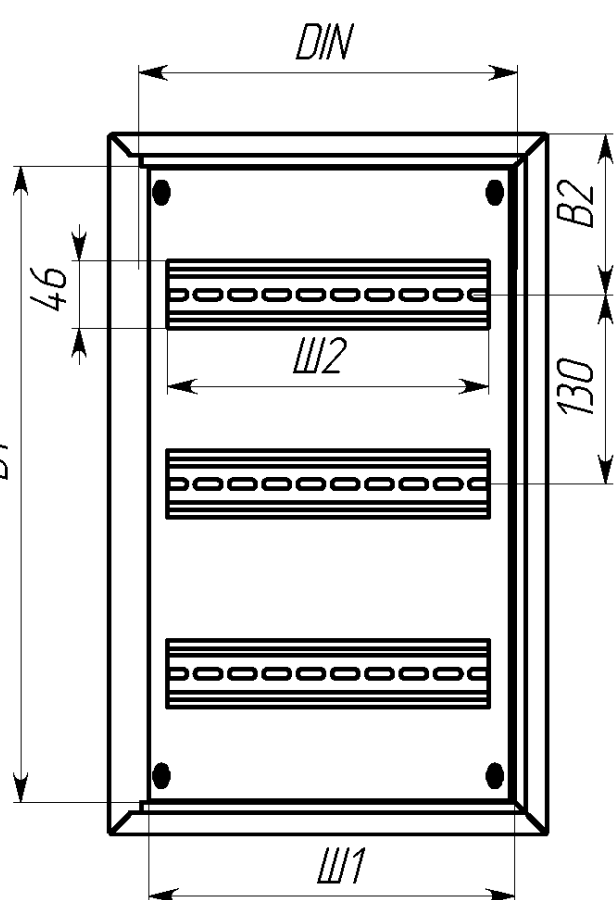

Вид спереди

Вид без двери

Сечение D-D

Вид сзади

Вид снизу

Вид спереди

Вид без двери

Вид снизу

* Г2 - расстояние от двери до фальшпанели
 ** Г4 - расстояние за DIN-рейкой

Арт.	Наименование	В, мм	Ш, мм	В1, мм	Ш1, мм	В2, мм	Ш2, мм	ДИН, мм	Г2, мм	Г4, мм	Ш3, мм	В5, мм	п, шт
mb21-9	ЩРН- 9 (220x300x120) IP31 EKF PROxima	220	300	176	255	92	220	280	35	20	230	110	3
mb21-12	ЩРН-12 (220x300x120) IP31 EKF PROxima	220	300	176	255	92	220	280	35	20	230	110	3
mb21-12sh	ЩРН-12 с шинами (220x300x120) IP31 EKF PROxima	220	300	176	255	92	220	280	35	20	230	110	3
mb21-15	ЩРН-15 (220x400x120) IP31 EKF PROxima	220	400	176	355	92	330	360	35	20	330	110	3
mb21-18n	ЩРН-18 пласт. замок (350x300x120) IP31 EKF PROxima	350	300	306	250	110	220	280	25	30	230	240	3
mb21-18m	ЩРН-18М (220x400x120) IP31 EKF PROxima	220	400	176	355	92	330	360	35	20	330	110	3
mb21-24n	ЩРН-24 пласт.замок (350x300x120) IP31 EKF PROxima	350	300	306	250	110	220	280	25	30	230	240	3
mb21-24sh	ЩРН-24 с шинами (350x300x120) IP31 EKF PROxima	350	300	306	250	110	220	280	25	30	230	240	3
mb21-36n	ЩРН-36 пласт. замок (480x300x120) IP31 EKF PROxima	480	300	436	250	110	220	280	35	20	230	370	3
mb21-48n	ЩРН-48 пласт. замок (610x300x120) IP31 EKF PROxima	610	300	566	250	110	220	280	25	30	230	500	3
mb21-54n	ЩРН-54 пласт. замок (480x400x120) IP31 EKF PROxima	480	400	436	350	110	330	360	35	20	330	370	5
mb21-72	ЩРН-72 двухдверный (480x565x120) IP31 EKF PROxima	480	565	436	248	110	220	260	35	20	495	370	6
mb21-90	ЩРН-90 двухдверный (480x680x120) IP31 EKF PROxima	480	680	436	305	110	272	320	35	20	610	370	6