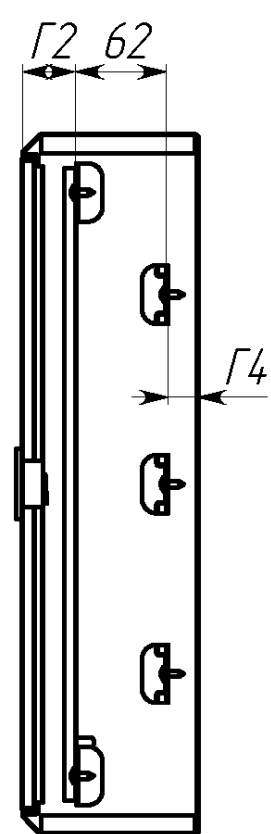

Вид спереди

Вид без двери

Сечение D-D

Вид сзади

Вид снизу

Вид спереди

Вид без двери

Вид снизу

* Г2 - расстояние от двери до фальшпанели
 ** Г4 - расстояние за DIN-рейкой

Арт.	Наименование	В, мм	Ш, мм	В1, мм	Ш1, мм	В2, мм	Ш2, мм	ДИН, мм	Г2, мм	Г4, мм	Ш3, мм	В5, мм	п, шт
mb21-9	ЩРН- 9 (220x300x120) IP31 EKF PROxima	220	300	176	255	92	220	280	35	20	230	110	3
mb21-12	ЩРН-12 (220x300x120) IP31 EKF PROxima	220	300	176	255	92	220	280	35	20	230	110	3
mb21-12sh	ЩРН-12 с шинами (220x300x120) IP31 EKF PROxima	220	300	176	255	92	220	280	35	20	230	110	3
mb21-15	ЩРН-15 (220x400x120) IP31 EKF PROxima	220	400	176	355	92	330	360	35	20	330	110	3
mb21-18n	ЩРН-18 пласт. замок (350x300x120) IP31 EKF PROxima	350	300	306	250	110	220	280	25	30	230	240	3
mb21-18m	ЩРН-18М (220x400x120) IP31 EKF PROxima	220	400	176	355	92	330	360	35	20	330	110	3
mb21-24n	ЩРН-24 пласт.замок (350x300x120) IP31 EKF PROxima	350	300	306	250	110	220	280	25	30	230	240	3
mb21-24sh	ЩРН-24 с шинами (350x300x120) IP31 EKF PROxima	350	300	306	250	110	220	280	25	30	230	240	3
mb21-36n	ЩРН-36 пласт. замок (480x300x120) IP31 EKF PROxima	480	300	436	250	110	220	280	35	20	230	370	3
mb21-48n	ЩРН-48 пласт. замок (610x300x120) IP31 EKF PROxima	610	300	566	250	110	220	280	25	30	230	500	3
mb21-54n	ЩРН-54 пласт. замок (480x400x120) IP31 EKF PROxima	480	400	436	350	110	330	360	35	20	330	370	5
mb21-72	ЩРН-72 двухдверный (480x565x120) IP31 EKF PROxima	480	565	436	248	110	220	260	35	20	495	370	6
mb21-90	ЩРН-90 двухдверный (480x680x120) IP31 EKF PROxima	480	680	436	305	110	272	320	35	20	610	370	6