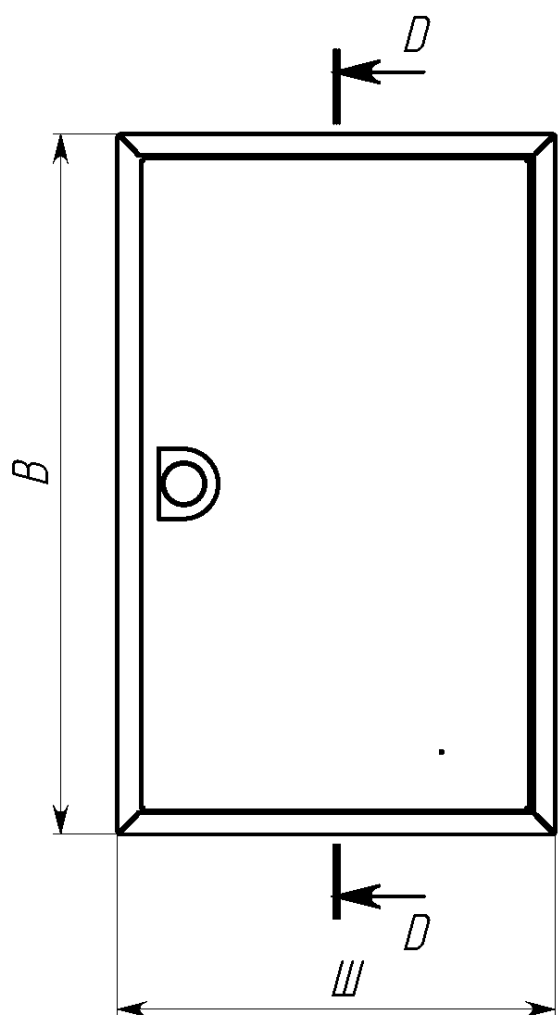

Вид спереди

Вид без двери

Сечение D-D

Вид сзади

Вид снизу

Вид спереди

Вид без двери

Вид снизу

* Г2 - расстояние от двери до фальшпанели
 ** Г4 - расстояние за DIN-рейкой

Арт.	Наименование	В, мм	Ш, мм	В1, мм	Ш1, мм	В2, мм	Ш2, мм	ДИН, мм	Г2, мм	Г4, мм	Ш3, мм	В5, мм	п, шт
mb21-9	ЩРН- 9 (220x300x120) IP31 EKF PROxima	220	300	176	255	92	220	280	35	20	230	110	3
mb21-12	ЩРН-12 (220x300x120) IP31 EKF PROxima	220	300	176	255	92	220	280	35	20	230	110	3
mb21-12sh	ЩРН-12 с шинами (220x300x120) IP31 EKF PROxima	220	300	176	255	92	220	280	35	20	230	110	3
mb21-15	ЩРН-15 (220x400x120) IP31 EKF PROxima	220	400	176	355	92	330	360	35	20	330	110	3
mb21-18n	ЩРН-18 пласт. замок (350x300x120) IP31 EKF PROxima	350	300	306	250	110	220	280	25	30	230	240	3
mb21-18m	ЩРН-18М (220x400x120) IP31 EKF PROxima	220	400	176	355	92	330	360	35	20	330	110	3
mb21-24n	ЩРН-24 пласт.замок (350x300x120) IP31 EKF PROxima	350	300	306	250	110	220	280	25	30	230	240	3
mb21-24sh	ЩРН-24 с шинами (350x300x120) IP31 EKF PROxima	350	300	306	250	110	220	280	25	30	230	240	3
mb21-36n	ЩРН-36 пласт. замок (480x300x120) IP31 EKF PROxima	480	300	436	250	110	220	280	35	20	230	370	3
mb21-48n	ЩРН-48 пласт. замок (610x300x120) IP31 EKF PROxima	610	300	566	250	110	220	280	25	30	230	500	3
mb21-54n	ЩРН-54 пласт. замок (480x400x120) IP31 EKF PROxima	480	400	436	350	110	330	360	35	20	330	370	5
mb21-72	ЩРН-72 двухдверный (480x565x120) IP31 EKF PROxima	480	565	436	248	110	220	260	35	20	495	370	6
mb21-90	ЩРН-90 двухдверный (480x680x120) IP31 EKF PROxima	480	680	436	305	110	272	320	35	20	610	370	6