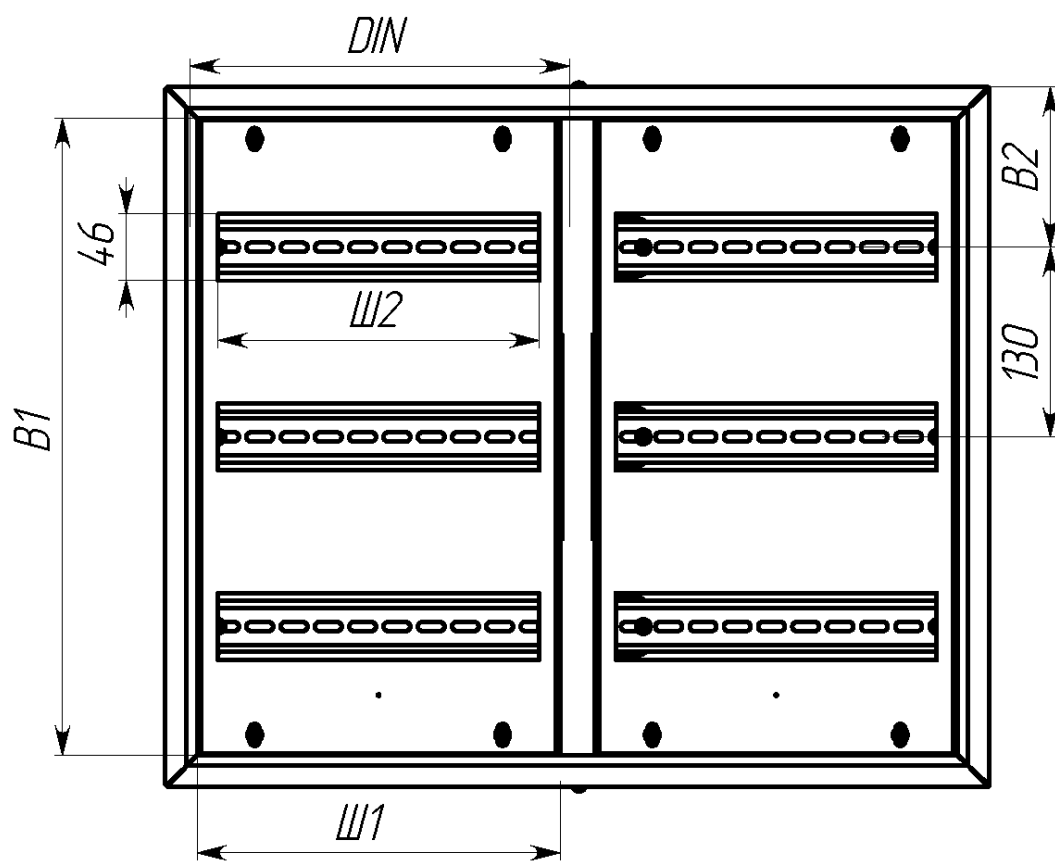

Вид спереди

Вид без двери

Сечение D-D

Вид сзади

Вид снизу

Вид спереди

Вид без двери

Вид снизу

* Г2 - расстояние от двери до фальшпанели
 ** Г4 - расстояние за DIN-рейкой

Арт.	Наименование	В, мм	Ш, мм	В1, мм	Ш1, мм	В2, мм	Ш2, мм	ДИН, мм	Г2, мм	Г4, мм	Ш3, мм	В5, мм	п, шт
mb21-9	ЩРН- 9 (220x300x120) IP31 EKF PROxima	220	300	176	255	92	220	280	35	20	230	110	3
mb21-12	ЩРН-12 (220x300x120) IP31 EKF PROxima	220	300	176	255	92	220	280	35	20	230	110	3
mb21-12sh	ЩРН-12 с шинами (220x300x120) IP31 EKF PROxima	220	300	176	255	92	220	280	35	20	230	110	3
mb21-15	ЩРН-15 (220x400x120) IP31 EKF PROxima	220	400	176	355	92	330	360	35	20	330	110	3
mb21-18n	ЩРН-18 пласт. замок (350x300x120) IP31 EKF PROxima	350	300	306	250	110	220	280	25	30	230	240	3
mb21-18m	ЩРН-18М (220x400x120) IP31 EKF PROxima	220	400	176	355	92	330	360	35	20	330	110	3
mb21-24n	ЩРН-24 пласт.замок (350x300x120) IP31 EKF PROxima	350	300	306	250	110	220	280	25	30	230	240	3
mb21-24sh	ЩРН-24 с шинами (350x300x120) IP31 EKF PROxima	350	300	306	250	110	220	280	25	30	230	240	3
mb21-36n	ЩРН-36 пласт. замок (480x300x120) IP31 EKF PROxima	480	300	436	250	110	220	280	35	20	230	370	3
mb21-48n	ЩРН-48 пласт. замок (610x300x120) IP31 EKF PROxima	610	300	566	250	110	220	280	25	30	230	500	3
mb21-54n	ЩРН-54 пласт. замок (480x400x120) IP31 EKF PROxima	480	400	436	350	110	330	360	35	20	330	370	5
mb21-72	ЩРН-72 двухдверный (480x565x120) IP31 EKF PROxima	480	565	436	248	110	220	260	35	20	495	370	6
mb21-90	ЩРН-90 двухдверный (480x680x120) IP31 EKF PROxima	480	680	436	305	110	272	320	35	20	610	370	6