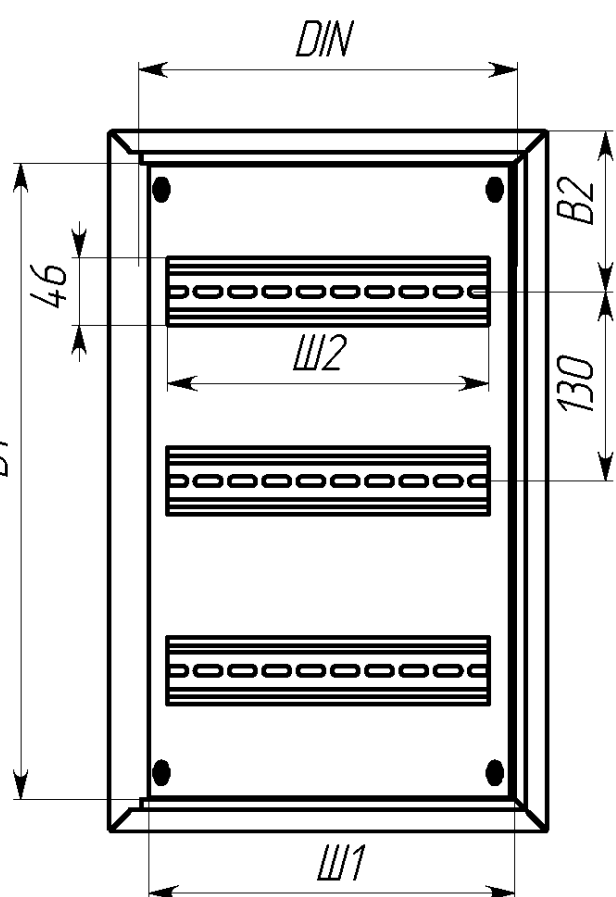

Вид спереди

Вид без двери

Сечение D-D

Вид сзади

Вид снизу

Вид спереди

Вид без двери

Вид снизу

* Г2 - расстояние от двери до фальшпанели
 ** Г4 - расстояние за DIN-рейкой

Арт.	Наименование	В, мм	Ш, мм	В1, мм	Ш1, мм	В2, мм	Ш2, мм	ДИН, мм	Г2, мм	Г4, мм	Ш3, мм	В5, мм	п, шт
mb21-9	ЩРН- 9 (220x300x120) IP31 EKF PROxima	220	300	176	255	92	220	280	35	20	230	110	3
mb21-12	ЩРН-12 (220x300x120) IP31 EKF PROxima	220	300	176	255	92	220	280	35	20	230	110	3
mb21-12sh	ЩРН-12 с шинами (220x300x120) IP31 EKF PROxima	220	300	176	255	92	220	280	35	20	230	110	3
mb21-15	ЩРН-15 (220x400x120) IP31 EKF PROxima	220	400	176	355	92	330	360	35	20	330	110	3
mb21-18n	ЩРН-18 пласт. замок (350x300x120) IP31 EKF PROxima	350	300	306	250	110	220	280	25	30	230	240	3
mb21-18m	ЩРН-18М (220x400x120) IP31 EKF PROxima	220	400	176	355	92	330	360	35	20	330	110	3
mb21-24n	ЩРН-24 пласт.замок (350x300x120) IP31 EKF PROxima	350	300	306	250	110	220	280	25	30	230	240	3
mb21-24sh	ЩРН-24 с шинами (350x300x120) IP31 EKF PROxima	350	300	306	250	110	220	280	25	30	230	240	3
mb21-36n	ЩРН-36 пласт. замок (480x300x120) IP31 EKF PROxima	480	300	436	250	110	220	280	35	20	230	370	3
mb21-48n	ЩРН-48 пласт. замок (610x300x120) IP31 EKF PROxima	610	300	566	250	110	220	280	25	30	230	500	3
mb21-54n	ЩРН-54 пласт. замок (480x400x120) IP31 EKF PROxima	480	400	436	350	110	330	360	35	20	330	370	5
mb21-72	ЩРН-72 двухдверный (480x565x120) IP31 EKF PROxima	480	565	436	248	110	220	260	35	20	495	370	6
mb21-90	ЩРН-90 двухдверный (480x680x120) IP31 EKF PROxima	480	680	436	305	110	272	320	35	20	610	370	6