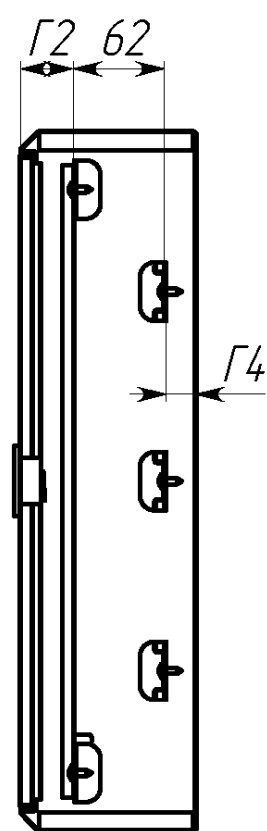

Вид спереди

Вид без двери

Сечение D-D

Вид сзади

Вид снизу

Вид спереди

Вид без двери

Вид снизу

* Г2 - расстояние от двери до фальшпанели
 ** Г4 - расстояние за DIN-рейкой

Арт.	Наименование	В, мм	Ш, мм	В1, мм	Ш1, мм	В2, мм	Ш2, мм	ДИН, мм	Г2, мм	Г4, мм	Ш3, мм	В5, мм	п, шт
mb21-9	ЩРН- 9 (220x300x120) IP31 EKF PROxima	220	300	176	255	92	220	280	35	20	230	110	3
mb21-12	ЩРН-12 (220x300x120) IP31 EKF PROxima	220	300	176	255	92	220	280	35	20	230	110	3
mb21-12sh	ЩРН-12 с шинами (220x300x120) IP31 EKF PROxima	220	300	176	255	92	220	280	35	20	230	110	3
mb21-15	ЩРН-15 (220x400x120) IP31 EKF PROxima	220	400	176	355	92	330	360	35	20	330	110	3
mb21-18n	ЩРН-18 пласт. замок (350x300x120) IP31 EKF PROxima	350	300	306	250	110	220	280	25	30	230	240	3
mb21-18m	ЩРН-18М (220x400x120) IP31 EKF PROxima	220	400	176	355	92	330	360	35	20	330	110	3
mb21-24n	ЩРН-24 пласт.замок (350x300x120) IP31 EKF PROxima	350	300	306	250	110	220	280	25	30	230	240	3
mb21-24sh	ЩРН-24 с шинами (350x300x120) IP31 EKF PROxima	350	300	306	250	110	220	280	25	30	230	240	3
mb21-36n	ЩРН-36 пласт. замок (480x300x120) IP31 EKF PROxima	480	300	436	250	110	220	280	35	20	230	370	3
mb21-48n	ЩРН-48 пласт. замок (610x300x120) IP31 EKF PROxima	610	300	566	250	110	220	280	25	30	230	500	3
mb21-54n	ЩРН-54 пласт. замок (480x400x120) IP31 EKF PROxima	480	400	436	350	110	330	360	35	20	330	370	5
mb21-72	ЩРН-72 двухдверный (480x565x120) IP31 EKF PROxima	480	565	436	248	110	220	260	35	20	495	370	6
mb21-90	ЩРН-90 двухдверный (480x680x120) IP31 EKF PROxima	480	680	436	305	110	272	320	35	20	610	370	6