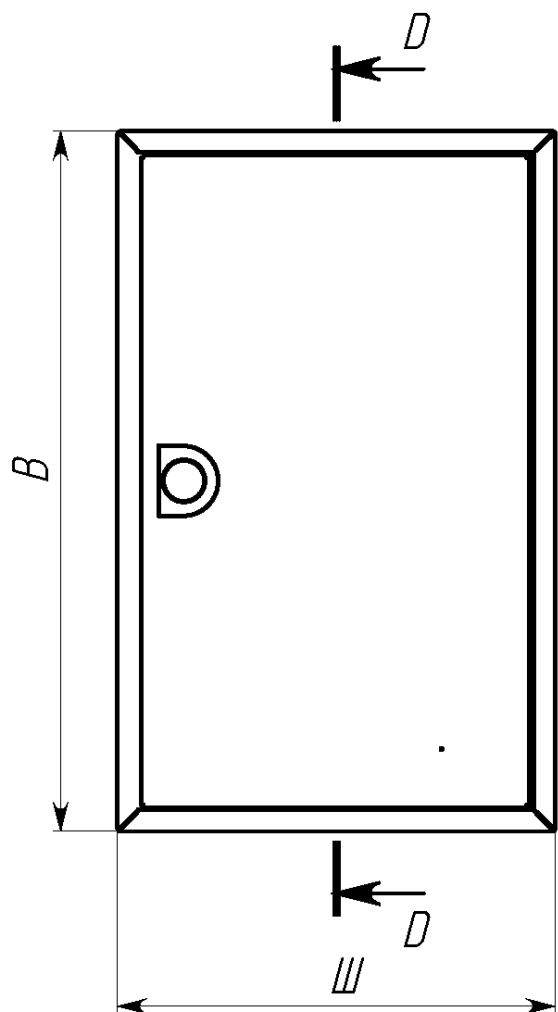

Вид спереди

Вид без двери

Сечение D-D

Вид сзади

Вид снизу

Вид спереди

Вид без двери

Вид снизу

* Г2 - расстояние от двери до фальшпанели
 ** Г4 - расстояние за DIN-рейкой

Арт.	Наименование	В, мм	Ш, мм	В1, мм	Ш1, мм	В2, мм	Ш2, мм	ДИН, мм	Г2, мм	Г4, мм	Ш3, мм	В5, мм	п, шт
mb21-9	ЩРН- 9 (220x300x120) IP31 EKF PROxima	220	300	176	255	92	220	280	35	20	230	110	3
mb21-12	ЩРН-12 (220x300x120) IP31 EKF PROxima	220	300	176	255	92	220	280	35	20	230	110	3
mb21-12sh	ЩРН-12 с шинами (220x300x120) IP31 EKF PROxima	220	300	176	255	92	220	280	35	20	230	110	3
mb21-15	ЩРН-15 (220x400x120) IP31 EKF PROxima	220	400	176	355	92	330	360	35	20	330	110	3
mb21-18n	ЩРН-18 пласт. замок (350x300x120) IP31 EKF PROxima	350	300	306	250	110	220	280	25	30	230	240	3
mb21-18m	ЩРН-18М (220x400x120) IP31 EKF PROxima	220	400	176	355	92	330	360	35	20	330	110	3
mb21-24n	ЩРН-24 пласт.замок (350x300x120) IP31 EKF PROxima	350	300	306	250	110	220	280	25	30	230	240	3
mb21-24sh	ЩРН-24 с шинами (350x300x120) IP31 EKF PROxima	350	300	306	250	110	220	280	25	30	230	240	3
mb21-36n	ЩРН-36 пласт. замок (480x300x120) IP31 EKF PROxima	480	300	436	250	110	220	280	35	20	230	370	3
mb21-48n	ЩРН-48 пласт. замок (610x300x120) IP31 EKF PROxima	610	300	566	250	110	220	280	25	30	230	500	3
mb21-54n	ЩРН-54 пласт. замок (480x400x120) IP31 EKF PROxima	480	400	436	350	110	330	360	35	20	330	370	5
mb21-72	ЩРН-72 двухдверный (480x565x120) IP31 EKF PROxima	480	565	436	248	110	220	260	35	20	495	370	6
mb21-90	ЩРН-90 двухдверный (480x680x120) IP31 EKF PROxima	480	680	436	305	110	272	320	35	20	610	370	6