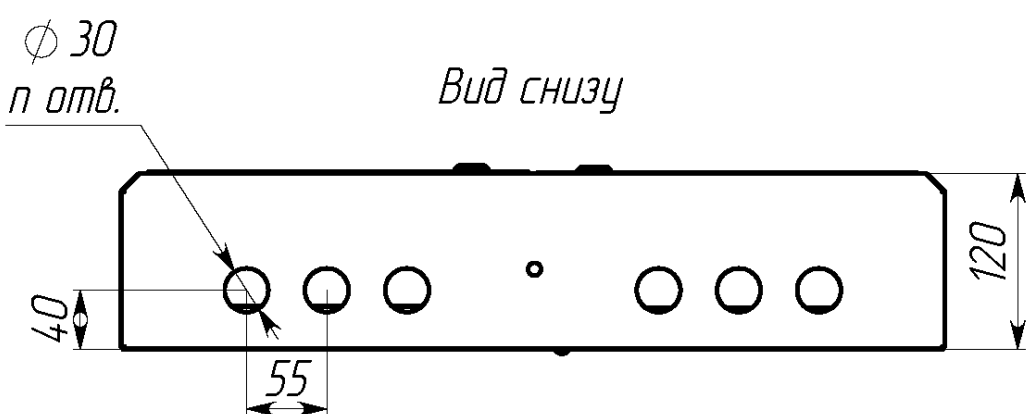

Вид спереди

Вид без двери

Сечение D-D

Вид сзади

Вид снизу

Вид спереди

Вид без двери

Вид снизу

* Г2 - расстояние от двери до фальшпанели
 ** Г4 - расстояние за DIN-рейкой

Арт.	Наименование	В, мм	Ш, мм	В1, мм	Ш1, мм	В2, мм	Ш2, мм	ДИН, мм	Г2, мм	Г4, мм	Ш3, мм	В5, мм	п, шт
mb21-9	ЩРН- 9 (220x300x120) IP31 EKF PROxima	220	300	176	255	92	220	280	35	20	230	110	3
mb21-12	ЩРН-12 (220x300x120) IP31 EKF PROxima	220	300	176	255	92	220	280	35	20	230	110	3
mb21-12sh	ЩРН-12 с шинами (220x300x120) IP31 EKF PROxima	220	300	176	255	92	220	280	35	20	230	110	3
mb21-15	ЩРН-15 (220x400x120) IP31 EKF PROxima	220	400	176	355	92	330	360	35	20	330	110	3
mb21-18n	ЩРН-18 пласт. замок (350x300x120) IP31 EKF PROxima	350	300	306	250	110	220	280	25	30	230	240	3
mb21-18m	ЩРН-18М (220x400x120) IP31 EKF PROxima	220	400	176	355	92	330	360	35	20	330	110	3
mb21-24n	ЩРН-24 пласт.замок (350x300x120) IP31 EKF PROxima	350	300	306	250	110	220	280	25	30	230	240	3
mb21-24sh	ЩРН-24 с шинами (350x300x120) IP31 EKF PROxima	350	300	306	250	110	220	280	25	30	230	240	3
mb21-36n	ЩРН-36 пласт. замок (480x300x120) IP31 EKF PROxima	480	300	436	250	110	220	280	35	20	230	370	3
mb21-48n	ЩРН-48 пласт. замок (610x300x120) IP31 EKF PROxima	610	300	566	250	110	220	280	25	30	230	500	3
mb21-54n	ЩРН-54 пласт. замок (480x400x120) IP31 EKF PROxima	480	400	436	350	110	330	360	35	20	330	370	5
mb21-72	ЩРН-72 двухдверный (480x565x120) IP31 EKF PROxima	480	565	436	248	110	220	260	35	20	495	370	6
mb21-90	ЩРН-90 двухдверный (480x680x120) IP31 EKF PROxima	480	680	436	305	110	272	320	35	20	610	370	6