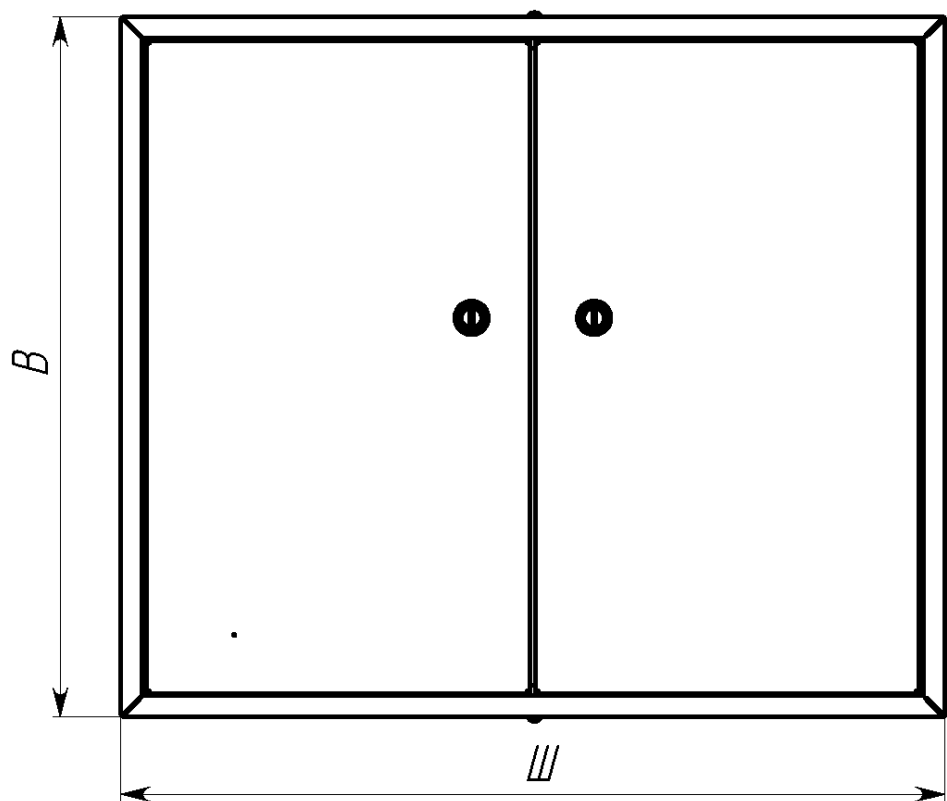

Вид спереди

Вид без двери

Сечение D-D

Вид сзади

Вид снизу

Вид спереди

Вид без двери

Вид снизу

* Г2 - расстояние от двери до фальшпанели
 ** Г4 - расстояние за DIN-рейкой

Арт.	Наименование	В, мм	Ш, мм	В1, мм	Ш1, мм	В2, мм	Ш2, мм	ДИН, мм	Г2, мм	Г4, мм	Ш3, мм	В5, мм	п, шт
mb21-9	ЩРН- 9 (220x300x120) IP31 EKF PROxima	220	300	176	255	92	220	280	35	20	230	110	3
mb21-12	ЩРН-12 (220x300x120) IP31 EKF PROxima	220	300	176	255	92	220	280	35	20	230	110	3
mb21-12sh	ЩРН-12 с шинами (220x300x120) IP31 EKF PROxima	220	300	176	255	92	220	280	35	20	230	110	3
mb21-15	ЩРН-15 (220x400x120) IP31 EKF PROxima	220	400	176	355	92	330	360	35	20	330	110	3
mb21-18n	ЩРН-18 пласт. замок (350x300x120) IP31 EKF PROxima	350	300	306	250	110	220	280	25	30	230	240	3
mb21-18m	ЩРН-18М (220x400x120) IP31 EKF PROxima	220	400	176	355	92	330	360	35	20	330	110	3
mb21-24n	ЩРН-24 пласт.замок (350x300x120) IP31 EKF PROxima	350	300	306	250	110	220	280	25	30	230	240	3
mb21-24sh	ЩРН-24 с шинами (350x300x120) IP31 EKF PROxima	350	300	306	250	110	220	280	25	30	230	240	3
mb21-36n	ЩРН-36 пласт. замок (480x300x120) IP31 EKF PROxima	480	300	436	250	110	220	280	35	20	230	370	3
mb21-48n	ЩРН-48 пласт. замок (610x300x120) IP31 EKF PROxima	610	300	566	250	110	220	280	25	30	230	500	3
mb21-54n	ЩРН-54 пласт. замок (480x400x120) IP31 EKF PROxima	480	400	436	350	110	330	360	35	20	330	370	5
mb21-72	ЩРН-72 двухдверный (480x565x120) IP31 EKF PROxima	480	565	436	248	110	220	260	35	20	495	370	6
mb21-90	ЩРН-90 двухдверный (480x680x120) IP31 EKF PROxima	480	680	436	305	110	272	320	35	20	610	370	6