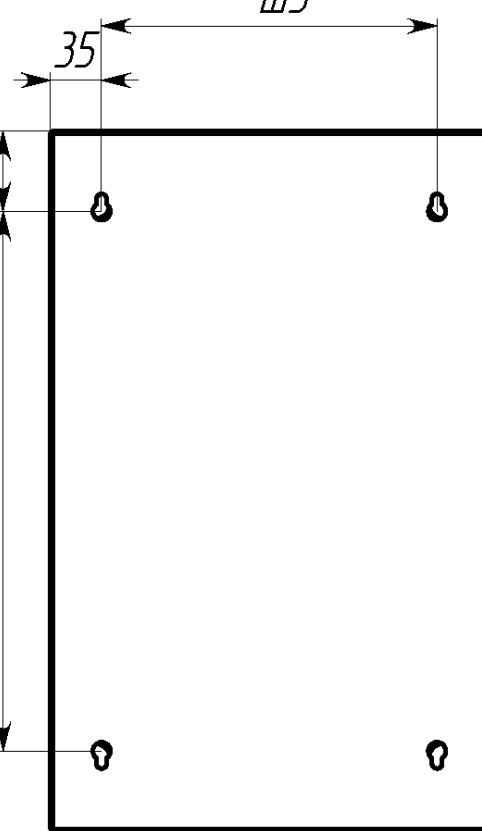

Вид спереди

Вид без двери

Сечение D-D

Вид сзади

Вид снизу

Вид спереди

Вид без двери

Вид снизу

* Г2 - расстояние от двери до фальшпанели
 ** Г4 - расстояние за DIN-рейкой

Арт.	Наименование	В, мм	Ш, мм	В1, мм	Ш1, мм	В2, мм	Ш2, мм	ДИН, мм	Г2, мм	Г4, мм	Ш3, мм	В5, мм	п, шт
mb21-9	ЩРН- 9 (220x300x120) IP31 EKF PROxima	220	300	176	255	92	220	280	35	20	230	110	3
mb21-12	ЩРН-12 (220x300x120) IP31 EKF PROxima	220	300	176	255	92	220	280	35	20	230	110	3
mb21-12sh	ЩРН-12 с шинами (220x300x120) IP31 EKF PROxima	220	300	176	255	92	220	280	35	20	230	110	3
mb21-15	ЩРН-15 (220x400x120) IP31 EKF PROxima	220	400	176	355	92	330	360	35	20	330	110	3
mb21-18n	ЩРН-18 пласт. замок (350x300x120) IP31 EKF PROxima	350	300	306	250	110	220	280	25	30	230	240	3
mb21-18m	ЩРН-18М (220x400x120) IP31 EKF PROxima	220	400	176	355	92	330	360	35	20	330	110	3
mb21-24n	ЩРН-24 пласт.замок (350x300x120) IP31 EKF PROxima	350	300	306	250	110	220	280	25	30	230	240	3
mb21-24sh	ЩРН-24 с шинами (350x300x120) IP31 EKF PROxima	350	300	306	250	110	220	280	25	30	230	240	3
mb21-36n	ЩРН-36 пласт. замок (480x300x120) IP31 EKF PROxima	480	300	436	250	110	220	280	35	20	230	370	3
mb21-48n	ЩРН-48 пласт. замок (610x300x120) IP31 EKF PROxima	610	300	566	250	110	220	280	25	30	230	500	3
mb21-54n	ЩРН-54 пласт. замок (480x400x120) IP31 EKF PROxima	480	400	436	350	110	330	360	35	20	330	370	5
mb21-72	ЩРН-72 двухдверный (480x565x120) IP31 EKF PROxima	480	565	436	248	110	220	260	35	20	495	370	6
mb21-90	ЩРН-90 двухдверный (480x680x120) IP31 EKF PROxima	480	680	436	305	110	272	320	35	20	610	370	6