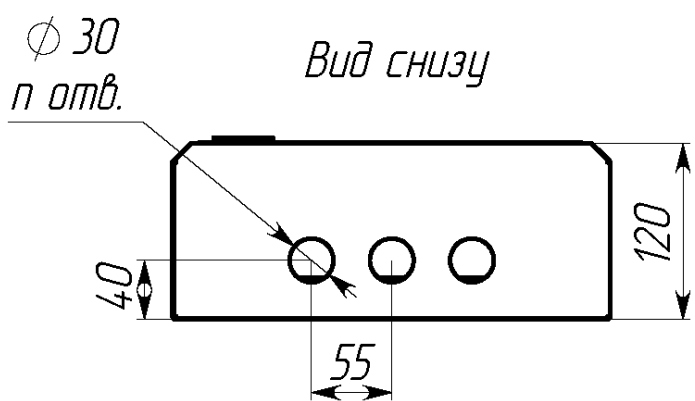

Вид спереди

Вид без двери

Сечение D-D

Вид сзади

Вид снизу

Вид спереди

Вид без двери

Вид снизу

* Г2 - расстояние от двери до фальшпанели
 ** Г4 - расстояние за DIN-рейкой

Арт.	Наименование	В, мм	Ш, мм	В1, мм	Ш1, мм	В2, мм	Ш2, мм	ДИН, мм	Г2, мм	Г4, мм	Ш3, мм	В5, мм	п, шт
mb21-9	ЩРН- 9 (220x300x120) IP31 EKF PROxima	220	300	176	255	92	220	280	35	20	230	110	3
mb21-12	ЩРН-12 (220x300x120) IP31 EKF PROxima	220	300	176	255	92	220	280	35	20	230	110	3
mb21-12sh	ЩРН-12 с шинами (220x300x120) IP31 EKF PROxima	220	300	176	255	92	220	280	35	20	230	110	3
mb21-15	ЩРН-15 (220x400x120) IP31 EKF PROxima	220	400	176	355	92	330	360	35	20	330	110	3
mb21-18n	ЩРН-18 пласт. замок (350x300x120) IP31 EKF PROxima	350	300	306	250	110	220	280	25	30	230	240	3
mb21-18m	ЩРН-18М (220x400x120) IP31 EKF PROxima	220	400	176	355	92	330	360	35	20	330	110	3
mb21-24n	ЩРН-24 пласт.замок (350x300x120) IP31 EKF PROxima	350	300	306	250	110	220	280	25	30	230	240	3
mb21-24sh	ЩРН-24 с шинами (350x300x120) IP31 EKF PROxima	350	300	306	250	110	220	280	25	30	230	240	3
mb21-36n	ЩРН-36 пласт. замок (480x300x120) IP31 EKF PROxima	480	300	436	250	110	220	280	35	20	230	370	3
mb21-48n	ЩРН-48 пласт. замок (610x300x120) IP31 EKF PROxima	610	300	566	250	110	220	280	25	30	230	500	3
mb21-54n	ЩРН-54 пласт. замок (480x400x120) IP31 EKF PROxima	480	400	436	350	110	330	360	35	20	330	370	5
mb21-72	ЩРН-72 двухдверный (480x565x120) IP31 EKF PROxima	480	565	436	248	110	220	260	35	20	495	370	6
mb21-90	ЩРН-90 двухдверный (480x680x120) IP31 EKF PROxima	480	680	436	305	110	272	320	35	20	610	370	6