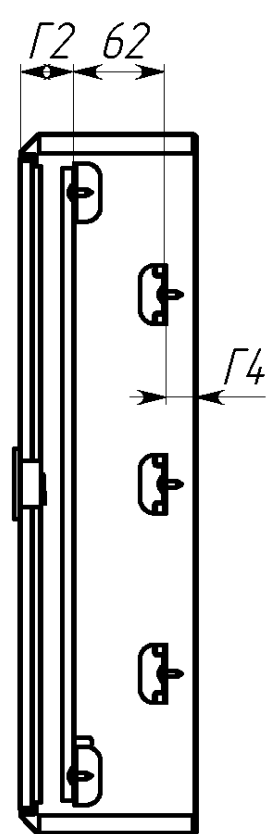

Вид спереди

Вид без двери

Сечение D-D

Вид сзади

Вид снизу

Вид спереди

Вид без двери

Вид снизу

* Г2 - расстояние от двери до фальшпанели
 ** Г4 - расстояние за DIN-рейкой

Арт.	Наименование	В, мм	Ш, мм	В1, мм	Ш1, мм	В2, мм	Ш2, мм	ДИН, мм	Г2, мм	Г4, мм	Ш3, мм	В5, мм	п, шт
mb21-9	ЩРН- 9 (220x300x120) IP31 EKF PROxima	220	300	176	255	92	220	280	35	20	230	110	3
mb21-12	ЩРН-12 (220x300x120) IP31 EKF PROxima	220	300	176	255	92	220	280	35	20	230	110	3
mb21-12sh	ЩРН-12 с шинами (220x300x120) IP31 EKF PROxima	220	300	176	255	92	220	280	35	20	230	110	3
mb21-15	ЩРН-15 (220x400x120) IP31 EKF PROxima	220	400	176	355	92	330	360	35	20	330	110	3
mb21-18n	ЩРН-18 пласт. замок (350x300x120) IP31 EKF PROxima	350	300	306	250	110	220	280	25	30	230	240	3
mb21-18m	ЩРН-18М (220x400x120) IP31 EKF PROxima	220	400	176	355	92	330	360	35	20	330	110	3
mb21-24n	ЩРН-24 пласт.замок (350x300x120) IP31 EKF PROxima	350	300	306	250	110	220	280	25	30	230	240	3
mb21-24sh	ЩРН-24 с шинами (350x300x120) IP31 EKF PROxima	350	300	306	250	110	220	280	25	30	230	240	3
mb21-36n	ЩРН-36 пласт. замок (480x300x120) IP31 EKF PROxima	480	300	436	250	110	220	280	35	20	230	370	3
mb21-48n	ЩРН-48 пласт. замок (610x300x120) IP31 EKF PROxima	610	300	566	250	110	220	280	25	30	230	500	3
mb21-54n	ЩРН-54 пласт. замок (480x400x120) IP31 EKF PROxima	480	400	436	350	110	330	360	35	20	330	370	5
mb21-72	ЩРН-72 двухдверный (480x565x120) IP31 EKF PROxima	480	565	436	248	110	220	260	35	20	495	370	6
mb21-90	ЩРН-90 двухдверный (480x680x120) IP31 EKF PROxima	480	680	436	305	110	272	320	35	20	610	370	6