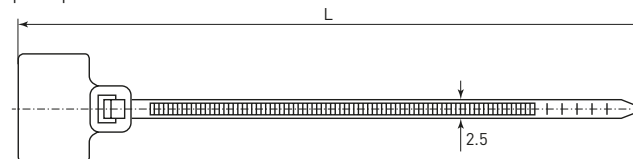

#### Хомут с отверстием для крепления

Параметры	Значения	
	3,6 x 100	3,6 x 200
Диаметр закрепляемого пучка проводов, мм	5–20	5–50
Максимальная выдерживаемая нагрузка, Н	150	

#### Хомут с маркировочной площадкой

Параметры	Значения
Размеры площадки, мм	13 x 20
Диаметр закрепляемого пучка проводов, мм	4–25

#### Хомут анкерный

Параметры	Значения
Диаметр закрепляемого пучка проводов, мм	5–20
Максимальная толщина монтажной панели, мм	2
Диаметр отверстия, мм	4,5–5
Максимальная выдерживаемая нагрузка, Н	80

Наименование	Габаритные размеры, мм	
	Диаметр отверстия, Ø	L
Хомут с отверстием для крепления 3,6 x 100	3,8	100
Хомут с отверстием для крепления 3,6 x 200	4,2	200
Хомут с маркировочной площадкой 2,5 x 110	-	110
Хомут анкерный 2,5 x 100	-	100

### Габаритные и установочные размеры

plc-c-o-3.6x100, plc-c-o-3.6x200

plc-c-p-2.5x110

plc-c-a-2.5x100