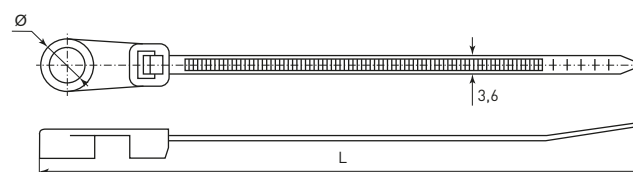

#### Хомут с отверстием для крепления

Параметры	Значения	
	3,6 x 100	3,6 x 200
Диаметр закрепляемого пучка проводов, мм	5–20	5–50
Максимальная выдерживаемая нагрузка, Н	150	

#### Хомут с маркировочной площадкой

Параметры	Значения
Размеры площадки, мм	13 x 20
Диаметр закрепляемого пучка проводов, мм	4–25

#### Хомут анкерный

Параметры	Значения
Диаметр закрепляемого пучка проводов, мм	5–20
Максимальная толщина монтажной панели, мм	2
Диаметр отверстия, мм	4,5–5
Максимальная выдерживаемая нагрузка, Н	80

Наименование	Габаритные размеры, мм	
	Диаметр отверстия, Ø	L
Хомут с отверстием для крепления 3,6 x 100	3,8	100
Хомут с отверстием для крепления 3,6 x 200	4,2	200
Хомут с маркировочной площадкой 2,5 x 110	-	110
Хомут анкерный 2,5 x 100	-	100

### Габаритные и установочные размеры

plc-c-o-3.6x100, plc-c-o-3.6x200

plc-c-p-2.5x110

plc-c-a-2.5x100