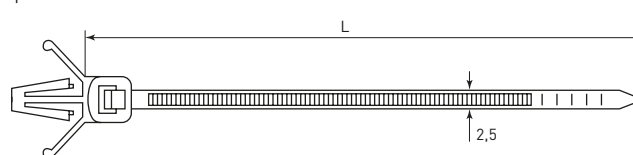

#### Хомут с отверстием для крепления

Параметры	Значения	
	3,6 x 100	3,6 x 200
Диаметр закрепляемого пучка проводов, мм	5–20	5–50
Максимальная выдерживаемая нагрузка, Н	150	

#### Хомут анкерный

Параметры	Значения
Диаметр закрепляемого пучка проводов, мм	5–20
Максимальная толщина монтажной панели, мм	2
Диаметр отверстия, мм	4,5–5
Максимальная выдерживаемая нагрузка, Н	80

Наименование	Габаритные размеры, мм	
	Диаметр отверстия, Ø	L
Хомут с отверстием для крепления 3,6 x 100	3,8	100
Хомут с отверстием для крепления 3,6 x 200	4,2	200
Хомут с маркировочной площадкой 2,5 x 110	-	110
Хомут анкерный 2,5 x 100	-	100

### Габаритные и установочные размеры

plc-c-o-3.6x100, plc-c-o-3.6x200

plc-c-p-2.5x110

plc-c-a-2.5x100

### Типовая комплектация

1. Хомут нейлоновый анкерный (2,5 x 100) (100 шт.) EKF PROxima – 100 шт. в упаковке.
2. Хомут нейлоновый с маркировочной площадкой (2,5 x 110) (100 шт.) EKF PROxima – 100 шт. в упаковке.
3. Хомут нейлоновый с отверстием для крепления (3,6 x 100) (100 шт.) EKF PROxima – 100 шт. в упаковке.
4. Хомут нейлоновый с отверстием для крепления (3,6 x 200) (100 шт.) EKF PROxima – 100 шт. в упаковке.