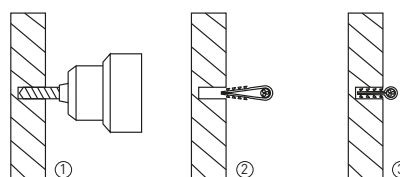

Изображение	Наименование	Цвет	Диаметр отверстия под кабель, мм	Габаритные размеры, мм		Артикул		
				A	B	В упаковке по 100 шт.	В упаковке по 50 шт.	В упаковке по 10 шт.
	Дюбель-хомут для круглого кабеля 5x10	Белый	6	5-10	45	plc-ncc-5x10w	plc-ncs50-5x10w	plc-ncs-5x10w-r
	Дюбель-хомут для круглого кабеля 11x18			11-18	54	plc-ncc-11x18w	plc-ncs50-11x18w	plc-ncs-11x18w-r
	Дюбель-хомут для круглого кабеля 19x25			19-25	62	plc-ncc-19x25w	plc-ncs50-19x25w	plc-ncs-19x25w-r
	Дюбель-хомут для круглого кабеля 5x10	Черный	6	5-10	45	plc-ncc-5x10b	plc-ncs50-5x10b	plc-ncs-5x10b-r
	Дюбель-хомут для круглого кабеля 11x18			11-18	54	plc-ncc-11x18b	plc-ncs50-11x18b	plc-ncs-11x18b-r
	Дюбель-хомут для круглого кабеля 19x25			19-25	62	plc-ncc-19x25b	plc-ncs50-19x25b	plc-ncs-19x25b-r
	Дюбель-хомут для плоского кабеля 5x8	Белый	6	8	45	plc-nccf-5x8w	-	-
	Дюбель-хомут для плоского кабеля 5x10			10		plc-cd1-5x10w	plc-cd-5x10w	plc-cd-5x10w-r
	Дюбель-хомут для плоского кабеля 6x12			12		plc-cd1-6x12w	plc-cd-6x12w	plc-cd-6x12w-r
	Дюбель-хомут для плоского кабеля 6x14			14		plc-cd1-6x14w	plc-cd-6x14w	plc-cd-6x14w-r
	Дюбель-хомут для плоского кабеля 5x8	Черный	6	8	45	plc-nccf-5x8b	-	-
	Дюбель-хомут для плоского кабеля 5x10			10		plc-cd1-5x10b	plc-cd-5x10b	plc-cd-5x10b-r
	Дюбель-хомут для плоского кабеля 6x12			12		plc-cd1-6x12b	plc-cd-6x12b	plc-cd-6x12b-r
	Дюбель-хомут для плоского кабеля 6x14			14		plc-cd1-6x14b	plc-cd-6x14b	plc-cd-6x14b-r

ТЕХНИЧЕСКИЕ ХАРАКТЕРИСТИКИ

Габаритные и установочные размеры

Типовая комплектация

Хомут дюбельный – 50 / 100 шт. в зависимости от типа изделия.

Способ монтажа

1. Просверлить отверстие в стене.
2. Вложить провод/кабель в петлю.
3. Вставить хомут с кабелем до упора в отверстие.