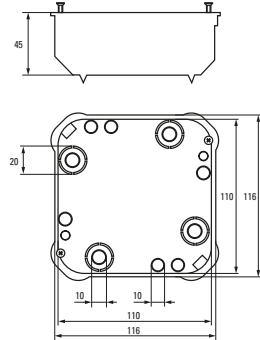

Коробка установочная
КМП-020-008