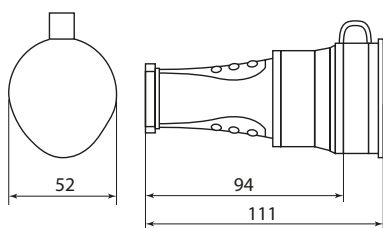

Специальный сальник для провода выскальзывает различного сечения

Надежная латунная контактная группа

Фиксация провода внутри розеточного блока дополнительной скобой

Изображение	Наименование	Кол-во полюсов	Ном. ток, А	Номинальное напряжение, В	Температурный режим эксплуатации	Артикул				
	Вилка прямая каучуковая EKF BASIC	2P+PE	16	230	-25-50 °С	RPS-011-16-230-44				
	Вилка угловая каучуковая с кольцом EKF BASIC					RPS-017-16-230-44				
	Розетка переносная с защитной крышкой каучуковая EKF BASIC					RPS-012-16-230-44				
	Розетка настенная с защитной крышкой каучуковая EKF BASIC					RPS-014-16-230-44				
	Розетка настенная с защитной крышкой каучуковая наклонная EKF BASIC					RPS-019-16-230-44				
	Розетка двухместная с защитными крышками каучуковая EKF BASIC					RPS-018-16-230-44				
	Розетка трехместная с защитными крышками каучуковая EKF BASIC					RPS-015-16-230-44				
	Розетка четырехместная с защитными крышками каучуковая EKF BASIC					RPS-020-16-230-44				
	Вилка прямая каучуковая EKF BASIC					3P+PE	32	400		RPS-021-32-380-44
	Розетка переносная с защитной крышкой каучуковая EKF BASIC									RPS-022-32-380-44
	Розетка настенная с защитной крышкой каучуковая наклонная EKF BASIC	RPS-023-32-380-44								

Габаритные и установочные размеры

Вилка прямая

Вилка угловая

Розетка двухместная с защитными крышками

Розетка настенная с защитной крышкой

Розетка переносная с защитными крышками

Розетка трехместная с защитными крышками