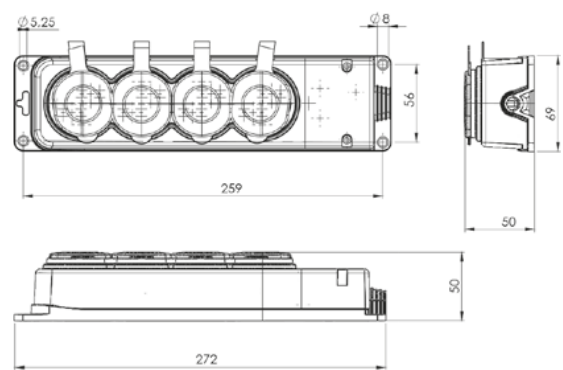

Габаритные и установочные размеры

Колодка трехместная с защитными крышками каучуковая

Колодка четырехместная с защитными крышками каучуковая

Вилка прямая каучуковая

Вилка угловая каучуковая

Розетка переносная с защитной крышкой каучуковая