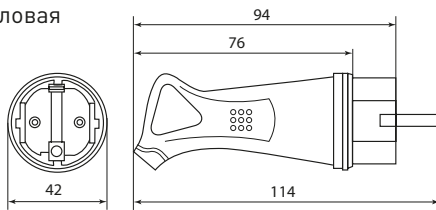

Специальный сальник для провода выскальзывает различного сечения

Надежная латунная контактная группа

Фиксация провода внутри розеточного блока дополнительной скобой

Изображение	Наименование	Кол-во полюсов	Ном. ток, А	Номинальное напряжение, В	Температурный режим эксплуатации	Артикул				
	Вилка прямая каучуковая EKF BASIC	2P+PE	16	230	-25-50 °С	RPS-011-16-230-44				
	Вилка угловая каучуковая с кольцом EKF BASIC					RPS-017-16-230-44				
	Розетка переносная с защитной крышкой каучуковая EKF BASIC					RPS-012-16-230-44				
	Розетка настенная с защитной крышкой каучуковая EKF BASIC					RPS-014-16-230-44				
	Розетка настенная с защитной крышкой каучуковая наклонная EKF BASIC					RPS-019-16-230-44				
	Розетка двухместная с защитными крышками каучуковая EKF BASIC					RPS-018-16-230-44				
	Розетка трехместная с защитными крышками каучуковая EKF BASIC					RPS-015-16-230-44				
	Розетка четырехместная с защитными крышками каучуковая EKF BASIC					RPS-020-16-230-44				
	Вилка прямая каучуковая EKF BASIC					3P+PE	32	400		RPS-021-32-380-44
	Розетка переносная с защитной крышкой каучуковая EKF BASIC									RPS-022-32-380-44
	Розетка настенная с защитной крышкой каучуковая наклонная EKF BASIC	RPS-023-32-380-44								

Габаритные и установочные размеры

Вилка прямая

Вилка угловая

Розетка двухместная с защитными крышками

Розетка настенная с защитной крышкой

Розетка переносная с защитными крышками

Розетка трехместная с защитными крышками