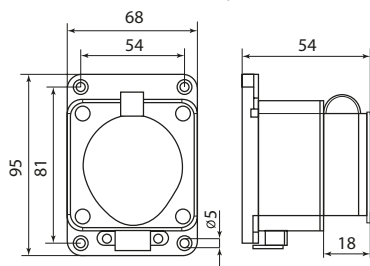

Специальный сальник для провода выскальзывает различного сечения

Надежная латунная контактная группа

Фиксация провода внутри розеточного блока дополнительной скобой

Изображение	Наименование	Кол-во полюсов	Ном. ток, А	Номинальное напряжение, В	Температурный режим эксплуатации	Артикул				
	Вилка прямая каучуковая EKF BASIC	2P+PE	16	230	-25-50 °С	RPS-011-16-230-44				
	Вилка угловая каучуковая с кольцом EKF BASIC					RPS-017-16-230-44				
	Розетка переносная с защитной крышкой каучуковая EKF BASIC					RPS-012-16-230-44				
	Розетка настенная с защитной крышкой каучуковая EKF BASIC					RPS-014-16-230-44				
	Розетка настенная с защитной крышкой каучуковая наклонная EKF BASIC					RPS-019-16-230-44				
	Розетка двухместная с защитными крышками каучуковая EKF BASIC					RPS-018-16-230-44				
	Розетка трехместная с защитными крышками каучуковая EKF BASIC					RPS-015-16-230-44				
	Розетка четырехместная с защитными крышками каучуковая EKF BASIC					RPS-020-16-230-44				
	Вилка прямая каучуковая EKF BASIC					3P+PE	32	400		RPS-021-32-380-44
	Розетка переносная с защитной крышкой каучуковая EKF BASIC									RPS-022-32-380-44
	Розетка настенная с защитной крышкой каучуковая наклонная EKF BASIC	RPS-023-32-380-44								

Габаритные и установочные размеры

Вилка прямая

Вилка угловая

Розетка двухместная с защитными крышками

Розетка настенная с защитной крышкой

Розетка переносная с защитными крышками

Розетка трехместная с защитными крышками