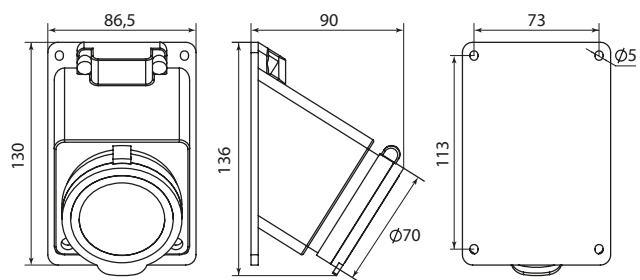

Габаритные и установочные размеры

Вилка прямая

Вилка угловая

Розетка двухместная с защитными крышками

Розетка настенная с защитной крышкой

Розетка переносная с защитными крышками

Розетка трехместная с защитными крышками

Розетка настенная с защитной крышкой каучуковая наклонная 2P

Розетка четырехместная с защитными крышками каучуковая

Розетка переносная с защитной крышкой каучуковая

Розетка настенная с защитной крышкой каучуковая наклонная 3P