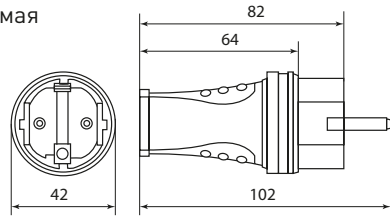

Специальный сальник для провода выскальзывает различного сечения

Надежная латунная контактная группа

Фиксация провода внутри розеточного блока дополнительной скобой

Изображение	Наименование	Кол-во полюсов	Ном. ток, А	Номинальное напряжение, В	Температурный режим эксплуатации	Артикул				
	Вилка прямая каучуковая EKF BASIC	2P+PE	16	230	-25-50 °С	RPS-011-16-230-44				
	Вилка угловая каучуковая с кольцом EKF BASIC					RPS-017-16-230-44				
	Розетка переносная с защитной крышкой каучуковая EKF BASIC					RPS-012-16-230-44				
	Розетка настенная с защитной крышкой каучуковая EKF BASIC					RPS-014-16-230-44				
	Розетка настенная с защитной крышкой каучуковая наклонная EKF BASIC					RPS-019-16-230-44				
	Розетка двухместная с защитными крышками каучуковая EKF BASIC					RPS-018-16-230-44				
	Розетка трехместная с защитными крышками каучуковая EKF BASIC					RPS-015-16-230-44				
	Розетка четырехместная с защитными крышками каучуковая EKF BASIC					RPS-020-16-230-44				
	Вилка прямая каучуковая EKF BASIC					3P+PE	32	400		RPS-021-32-380-44
	Розетка переносная с защитной крышкой каучуковая EKF BASIC									RPS-022-32-380-44
	Розетка настенная с защитной крышкой каучуковая наклонная EKF BASIC	RPS-023-32-380-44								

Габаритные и установочные размеры

Вилка прямая

Вилка угловая

Розетка двухместная с защитными крышками

Розетка настенная с защитной крышкой

Розетка переносная с защитными крышками

Розетка трехместная с защитными крышками