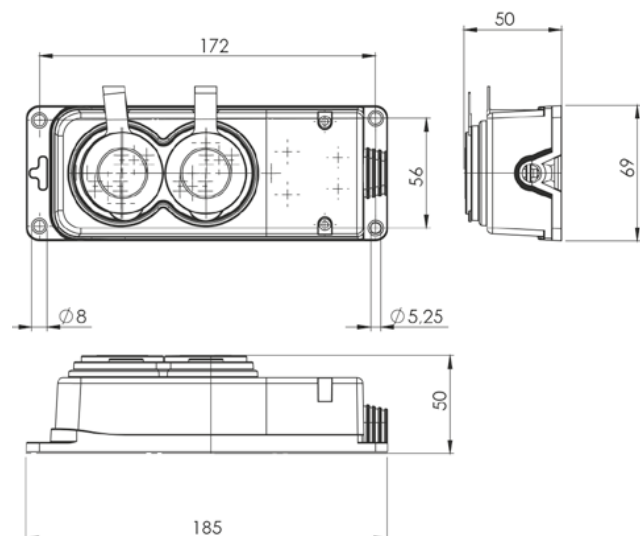

Колодка двухместная с защитными крышками каучуковая