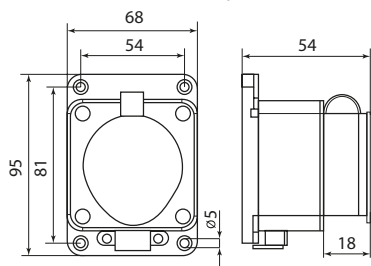

Специальный сальник для провода выскальзывает различного сечения

Надежная латунная контактная группа

Фиксация провода внутри розеточного блока дополнительной скобой

Изображение	Наименование	Кол-во полюсов	Ном. ток, А	Номинальное напряжение, В	Температурный режим эксплуатации	Артикул				
	Вилка прямая каучуковая EKF BASIC	2P+PE	16	230	-25-50 °C	RPS-011-16-230-44				
	Вилка угловая каучуковая с кольцом EKF BASIC					RPS-017-16-230-44				
	Розетка переносная с защитной крышкой каучуковая EKF BASIC					RPS-012-16-230-44				
	Розетка настенная с защитной крышкой каучуковая EKF BASIC					RPS-014-16-230-44				
	Розетка настенная с защитной крышкой каучуковая наклонная EKF BASIC					RPS-019-16-230-44				
	Розетка двухместная с защитными крышками каучуковая EKF BASIC					RPS-018-16-230-44				
	Розетка трехместная с защитными крышками каучуковая EKF BASIC					RPS-015-16-230-44				
	Розетка четырехместная с защитными крышками каучуковая EKF BASIC					RPS-020-16-230-44				
	Вилка прямая каучуковая EKF BASIC					3P+PE	32	400		RPS-021-32-380-44
	Розетка переносная с защитной крышкой каучуковая EKF BASIC									RPS-022-32-380-44
	Розетка настенная с защитной крышкой каучуковая наклонная EKF BASIC	RPS-023-32-380-44								

Габаритные и установочные размеры

Вилка прямая

Вилка угловая

Розетка двухместная с защитными крышками

Розетка настенная с защитной крышкой

Розетка переносная с защитными крышками

Розетка трехместная с защитными крышками