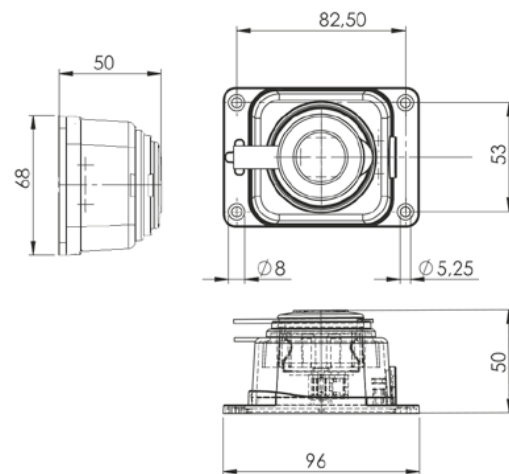

Розетка настенная с защитной крышкой каучуковая