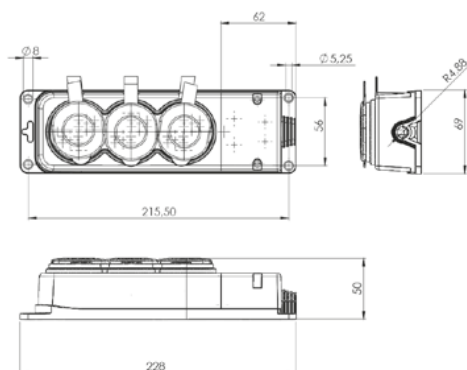

Габаритные и установочные размеры

Колодка трехместная с защитными крышками каучуковая

Колодка четырехместная с защитными крышками каучуковая

Вилка прямая каучуковая

Вилка угловая каучуковая

Розетка переносная с защитной крышкой каучуковая