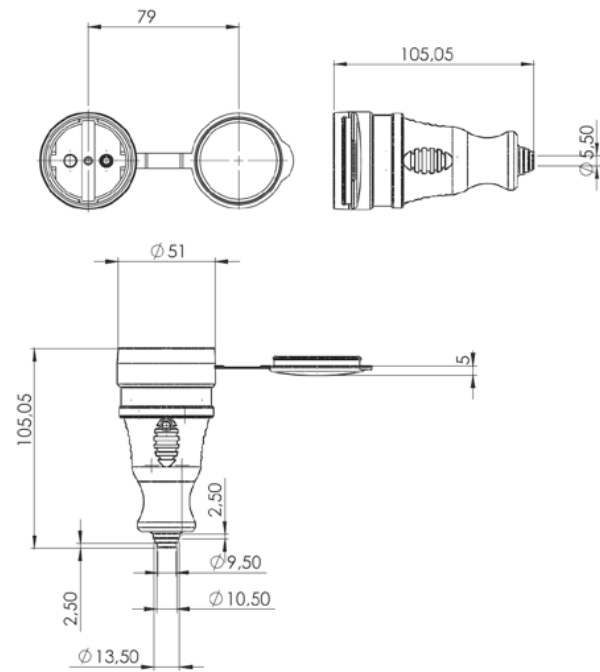

Габаритные и установочные размеры

Колодка трехместная с защитными крышками каучуковая

Колодка четырехместная с защитными крышками каучуковая

Вилка прямая каучуковая

Вилка угловая каучуковая

Розетка переносная с защитной крышкой каучуковая