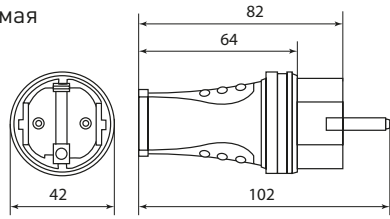

Специальный сальник для провода выскальзывает различного сечения

Надежная латунная контактная группа

Фиксация провода внутри розеточного блока дополнительной скобой

Изображение	Наименование	Кол-во полюсов	Ном. ток, А	Номинальное напряжение, В	Температурный режим эксплуатации	Артикул				
	Вилка прямая каучуковая EKF BASIC	2P+PE	16	230	-25-50 °C	RPS-011-16-230-44				
	Вилка угловая каучуковая с кольцом EKF BASIC					RPS-017-16-230-44				
	Розетка переносная с защитной крышкой каучуковая EKF BASIC					RPS-012-16-230-44				
	Розетка настенная с защитной крышкой каучуковая EKF BASIC					RPS-014-16-230-44				
	Розетка настенная с защитной крышкой каучуковая наклонная EKF BASIC					RPS-019-16-230-44				
	Розетка двухместная с защитными крышками каучуковая EKF BASIC					RPS-018-16-230-44				
	Розетка трехместная с защитными крышками каучуковая EKF BASIC					RPS-015-16-230-44				
	Розетка четырехместная с защитными крышками каучуковая EKF BASIC					RPS-020-16-230-44				
	Вилка прямая каучуковая EKF BASIC					3P+PE	32	400		RPS-021-32-380-44
	Розетка переносная с защитной крышкой каучуковая EKF BASIC									RPS-022-32-380-44
	Розетка настенная с защитной крышкой каучуковая наклонная EKF BASIC	RPS-023-32-380-44								

Габаритные и установочные размеры

Вилка прямая

Вилка угловая

Розетка двухместная с защитными крышками

Розетка настенная с защитной крышкой

Розетка переносная с защитными крышками

Розетка трехместная с защитными крышками