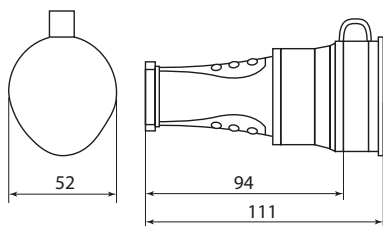

Специальный сальник для провода выскальзывает различного сечения

Надежная латунная контактная группа

Фиксация провода внутри розеточного блока дополнительной скобой

Изображение	Наименование	Кол-во полюсов	Ном. ток, А	Номинальное напряжение, В	Температурный режим эксплуатации	Артикул				
	Вилка прямая каучуковая EKF BASIC	2P+PE	16	230	-25-50 °C	RPS-011-16-230-44				
	Вилка угловая каучуковая с кольцом EKF BASIC					RPS-017-16-230-44				
	Розетка переносная с защитной крышкой каучуковая EKF BASIC					RPS-012-16-230-44				
	Розетка настенная с защитной крышкой каучуковая EKF BASIC					RPS-014-16-230-44				
	Розетка настенная с защитной крышкой каучуковая наклонная EKF BASIC					RPS-019-16-230-44				
	Розетка двухместная с защитными крышками каучуковая EKF BASIC					RPS-018-16-230-44				
	Розетка трехместная с защитными крышками каучуковая EKF BASIC					RPS-015-16-230-44				
	Розетка четырехместная с защитными крышками каучуковая EKF BASIC					RPS-020-16-230-44				
	Вилка прямая каучуковая EKF BASIC					3P+PE	32	400		RPS-021-32-380-44
	Розетка переносная с защитной крышкой каучуковая EKF BASIC									RPS-022-32-380-44
	Розетка настенная с защитной крышкой каучуковая наклонная EKF BASIC	RPS-023-32-380-44								

Габаритные и установочные размеры

Вилка прямая

Вилка угловая

Розетка двухместная с защитными крышками

Розетка настенная с защитной крышкой

Розетка переносная с защитными крышками

Розетка трехместная с защитными крышками