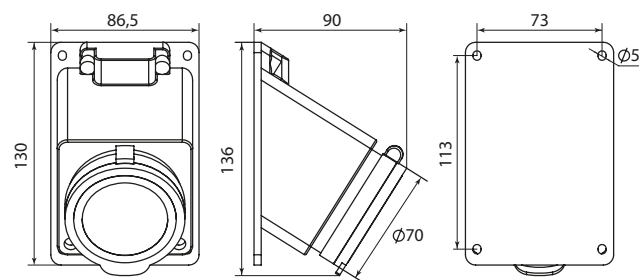

Габаритные и установочные размеры

Вилка прямая

Вилка угловая

Розетка двухместная с защитными крышками

Розетка настенная с защитной крышкой

Розетка переносная с защитными крышками

Розетка трехместная с защитными крышками

Розетка настенная с защитной крышкой каучуковая наклонная 2P

Розетка четырехместная с защитными крышками каучуковая

Розетка переносная с защитной крышкой каучуковая

Розетка настенная с защитной крышкой каучуковая наклонная 3P