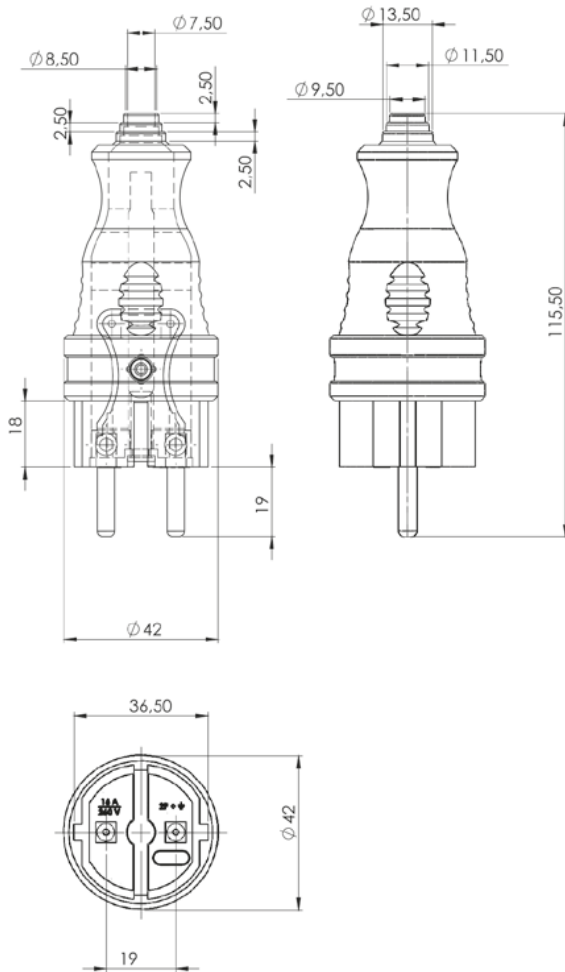

Габаритные и установочные размеры

Колодка трехместная с защитными крышками каучуковая

Колодка четырехместная с защитными крышками каучуковая

Вилка прямая каучуковая

Вилка угловая каучуковая

Розетка переносная с защитной крышкой каучуковая