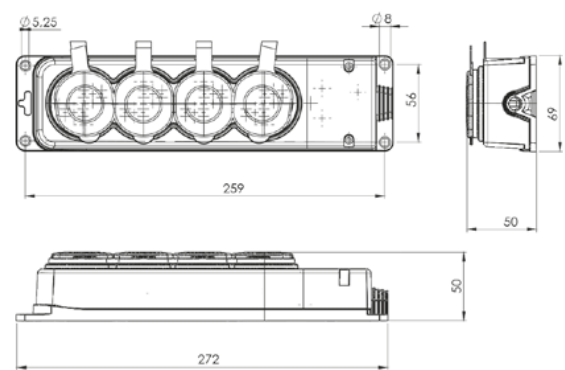

Габаритные и установочные размеры

Колодка трехместная с защитными крышками каучуковая

Колодка четырехместная с защитными крышками каучуковая

Вилка прямая каучуковая

Вилка угловая каучуковая

Розетка переносная с защитной крышкой каучуковая