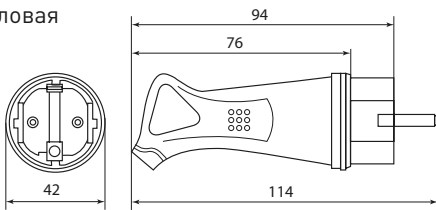

Специальный сальник для провода выскальзывает различного сечения

Надежная латунная контактная группа

Фиксация провода внутри розеточного блока дополнительной скобой

Изображение	Наименование	Кол-во полюсов	Ном. ток, А	Номинальное напряжение, В	Температурный режим эксплуатации	Артикул				
	Вилка прямая каучуковая EKF BASIC	2P+PE	16	230	-25-50 °C	RPS-011-16-230-44				
	Вилка угловая каучуковая с кольцом EKF BASIC					RPS-017-16-230-44				
	Розетка переносная с защитной крышкой каучуковая EKF BASIC					RPS-012-16-230-44				
	Розетка настенная с защитной крышкой каучуковая EKF BASIC					RPS-014-16-230-44				
	Розетка настенная с защитной крышкой каучуковая наклонная EKF BASIC					RPS-019-16-230-44				
	Розетка двухместная с защитными крышками каучуковая EKF BASIC					RPS-018-16-230-44				
	Розетка трехместная с защитными крышками каучуковая EKF BASIC					RPS-015-16-230-44				
	Розетка четырехместная с защитными крышками каучуковая EKF BASIC					RPS-020-16-230-44				
	Вилка прямая каучуковая EKF BASIC					3P+PE	32	400		RPS-021-32-380-44
	Розетка переносная с защитной крышкой каучуковая EKF BASIC									RPS-022-32-380-44
	Розетка настенная с защитной крышкой каучуковая наклонная EKF BASIC	RPS-023-32-380-44								

Габаритные и установочные размеры

Вилка прямая

Вилка угловая

Розетка двухместная с защитными крышками

Розетка настенная с защитной крышкой

Розетка переносная с защитными крышками

Розетка трехместная с защитными крышками