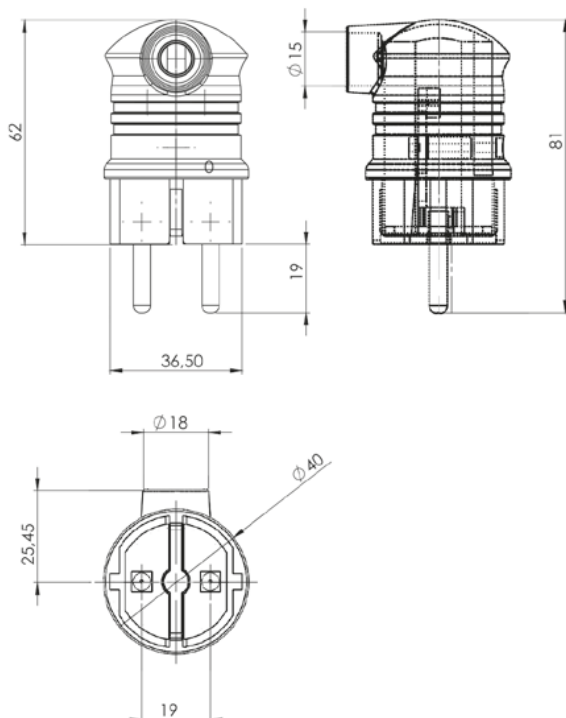

Габаритные и установочные размеры

Колодка трехместная с защитными крышками каучуковая

Колодка четырехместная с защитными крышками каучуковая

Вилка прямая каучуковая

Вилка угловая каучуковая

Розетка переносная с защитной крышкой каучуковая