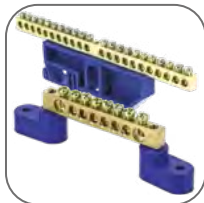

Шины N и PE латунные EKF PROxima

IP00

IP20

 -40°C
+50°C

 ГАРАНТИЯ
7
ЛЕТ

EAC

Шины предназначены для присоединения нулевых проводников (шина N) и заземления (шина PE). Шины выполнены из латуни. Нулевая шина устанавливается на изоляторе.

Широкий выбор шин позволяет точно подобрать подходящую по размер установке шину

Материал контактной части: качественная латунь

Изоляторы изготовлены из пластика, не поддерживающего горение

Прижимные винты изготовлены из никелированной стали

Скругление контактной части винта предотвращает срез проводника при затяжке

Изображение	Наименование	Крепление шины	Количество отверстий	Артикул (габарит 6x9 мм)	Артикул (габарит 8x12 мм)
	Шина PEN «ноль-земля» EKF PROxima	Крепеж по краям	4	sn0-63-04-k	sn0-125-4-k
			6	sn0-63-06-k	sn0-125-6-k
			8	sn0-63-08-k*	sn0-125-8-k
			10	sn0-63-10-k	sn0-125-10-k
			12	sn0-63-12-k	sn0-125-12-k
			14	sn0-63-14-k*	sn0-125-14-k*
			16	sn0-63-16-k	sn0-125-16-k
			18	sn0-63-18-k	sn0-125-18-k
			20	sn0-63-20-k	sn0-125-20-k
			22	sn0-63-22-k	sn0-125-22-k
	Шина PEN «ноль-земля» EKF PROxima	Крепеж по центру	4	sn0-63-04*	sn0-125-4-c
			6	sn0-63-06*	sn0-125-6-c
			8	sn0-63-08*	sn0-125-8-c
			10	sn0-63-10*	sn0-125-10-c
			12	sn0-63-12*	sn0-125-12-c
			14	sn0-63-14*	sn0-125-14-c*
			16	sn0-63-16	sn0-125-16-c
			18	sn0-63-18	sn0-125-18-c
			20	sn0-63-20*	sn0-125-20-c
			22	sn0-63-22	sn0-125-22-c
24	sn0-63-24	sn0-125-24-c			