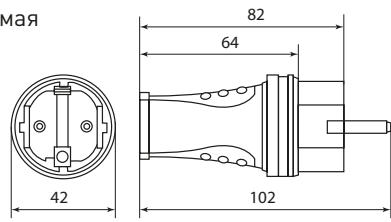

Специальный сальник для провода предотвращает выскальзывание сечения

Надежная латунная контактная группа

Фиксация провода внутри розеточного блока дополнительной скобой

Изображение	Наименование	Кол-во полюсов	Ном. ток, А	Номинальное напряжение, В	Температурный режим эксплуатации	Артикул				
	Вилка прямая каучуковая EKF BASIC	2P+PE	16	230	-25-50 °C	RPS-011-16-230-44				
	Вилка угловая каучуковая с кольцом EKF BASIC					RPS-017-16-230-44				
	Розетка переносная с защитной крышкой каучуковая EKF BASIC					RPS-012-16-230-44				
						Розетка настенная с защитной крышкой каучуковая EKF BASIC	RPS-014-16-230-44			
Розетка настенная с защитной крышкой каучуковая наклонная EKF BASIC						RPS-019-16-230-44				
	Розетка двухместная с защитными крышками каучуковая EKF BASIC					RPS-018-16-230-44				
	Розетка трехместная с защитными крышками каучуковая EKF BASIC					RPS-015-16-230-44				
	Розетка четырехместная с защитными крышками каучуковая EKF BASIC					RPS-020-16-230-44				
	Вилка прямая каучуковая EKF BASIC					3P+PE	32	400		RPS-021-32-380-44
	Розетка переносная с защитной крышкой каучуковая EKF BASIC									RPS-022-32-380-44
	Розетка настенная с защитной крышкой каучуковая наклонная EKF BASIC	RPS-023-32-380-44								

## Габаритные и установочные размеры

Вилка прямая

Вилка угловая

Розетка двухместная с защитными крышками

Розетка настенная с защитной крышкой

Розетка переносная с защитными крышками

Розетка трехместная с защитными крышками