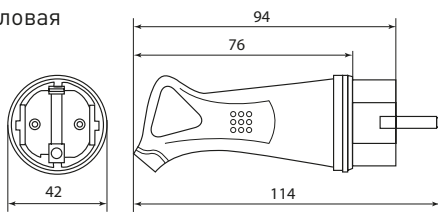

Специальный сальник для провода предотвращает выскальзывание сечения

Надежная латунная контактная группа

Фиксация провода внутри розеточного блока дополнительной скобой

Изображение	Наименование	Кол-во полюсов	Ном. ток, А	Номинальное напряжение, В	Температурный режим эксплуатации	Артикул				
	Вилка прямая каучуковая EKF BASIC	2P+PE	16	230	-25-50 °C	RPS-011-16-230-44				
	Вилка угловая каучуковая с кольцом EKF BASIC					RPS-017-16-230-44				
	Розетка переносная с защитной крышкой каучуковая EKF BASIC					RPS-012-16-230-44				
						Розетка настенная с защитной крышкой каучуковая EKF BASIC	RPS-014-16-230-44			
Розетка настенная с защитной крышкой каучуковая наклонная EKF BASIC						RPS-019-16-230-44				
	Розетка двухместная с защитными крышками каучуковая EKF BASIC					RPS-018-16-230-44				
	Розетка трехместная с защитными крышками каучуковая EKF BASIC					RPS-015-16-230-44				
	Розетка четырехместная с защитными крышками каучуковая EKF BASIC					RPS-020-16-230-44				
	Вилка прямая каучуковая EKF BASIC					3P+PE	32	400		RPS-021-32-380-44
	Розетка переносная с защитной крышкой каучуковая EKF BASIC									RPS-022-32-380-44
	Розетка настенная с защитной крышкой каучуковая наклонная EKF BASIC	RPS-023-32-380-44								

## Габаритные и установочные размеры

Вилка прямая

Вилка угловая

Розетка двухместная с защитными крышками

Розетка настенная с защитной крышкой

Розетка переносная с защитными крышками

Розетка трехместная с защитными крышками