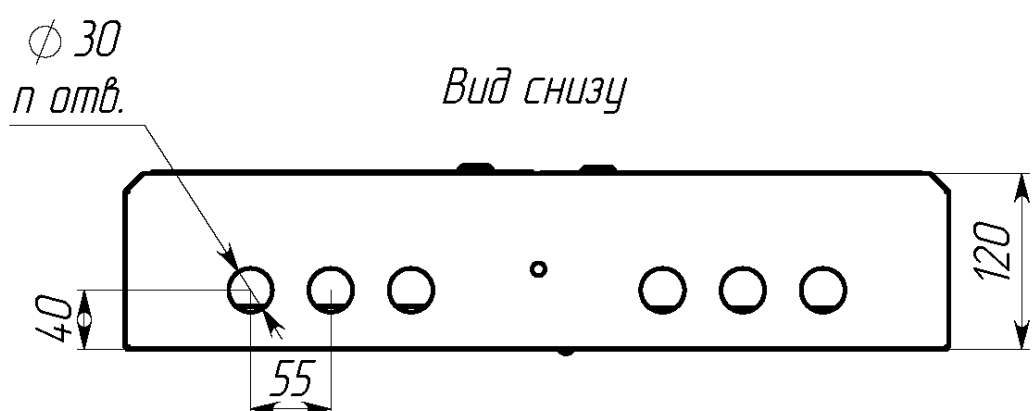

Вид спереди

Вид без двери

Сечение D-D

Вид сзади

Вид снизу

Вид спереди

Вид без двери

Вид снизу

* Г2 - расстояние от двери до фальшпанели
 ** Г4 - расстояние за DIN-рейкой

Арт.	Наименование	В, мм	Ш, мм	В1, мм	Ш1, мм	В2, мм	Ш2, мм	ДИН, мм	Г2, мм	Г4, мм	Ш3, мм	В5, мм	п, шт
mb21-9	ЩРН- 9 (220x300x120) IP31 EKF PROxima	220	300	176	255	92	220	280	35	20	230	110	3
mb21-12	ЩРН-12 (220x300x120) IP31 EKF PROxima	220	300	176	255	92	220	280	35	20	230	110	3
mb21-12sh	ЩРН-12 с шинами (220x300x120) IP31 EKF PROxima	220	300	176	255	92	220	280	35	20	230	110	3
mb21-15	ЩРН-15 (220x400x120) IP31 EKF PROxima	220	400	176	355	92	330	360	35	20	330	110	3
mb21-18n	ЩРН-18 пласт. замок (350x300x120) IP31 EKF PROxima	350	300	306	250	110	220	280	25	30	230	240	3
mb21-18m	ЩРН-18М (220x400x120) IP31 EKF PROxima	220	400	176	355	92	330	360	35	20	330	110	3
mb21-24n	ЩРН-24 пласт.замок (350x300x120) IP31 EKF PROxima	350	300	306	250	110	220	280	25	30	230	240	3
mb21-24sh	ЩРН-24 с шинами (350x300x120) IP31 EKF PROxima	350	300	306	250	110	220	280	25	30	230	240	3
mb21-36n	ЩРН-36 пласт. замок (480x300x120) IP31 EKF PROxima	480	300	436	250	110	220	280	35	20	230	370	3
mb21-48n	ЩРН-48 пласт. замок (610x300x120) IP31 EKF PROxima	610	300	566	250	110	220	280	25	30	230	500	3
mb21-54n	ЩРН-54 пласт. замок (480x400x120) IP31 EKF PROxima	480	400	436	350	110	330	360	35	20	330	370	5
mb21-72	ЩРН-72 двухдверный (480x565x120) IP31 EKF PROxima	480	565	436	248	110	220	260	35	20	495	370	6
mb21-90	ЩРН-90 двухдверный (480x680x120) IP31 EKF PROxima	480	680	436	305	110	272	320	35	20	610	370	6