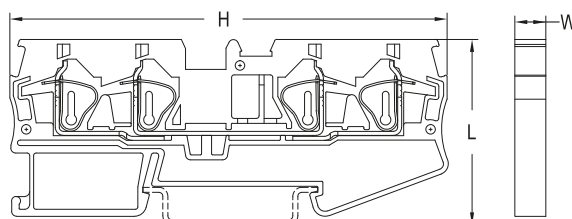

### Габаритные и установочные размеры

#### JXB-ST 4 вывода

Параметры	Размеры		
	L	H	W
JXB-ST-1,5 / JXB-ST-1,5 земля	36,9	48,9	4,2
JXB-ST-2,5 / JXB-ST-2,5 земля	36,9	48,9	5,2
JXB-ST-4 / JXB-ST-4 земля	36,9	56,4	6,2
JXB-ST-6 / JXB-ST-6 земля	44,2	70,3	8,2
JXB-ST-1,5 3 вывода / JXB-ST-1,5 3 вывода земля	36,5	60,8	4,2
JXB-ST-2,5 3 вывода / JXB-ST-2,5 3 вывода земля	36,5	60,8	5,2
Двойная JXB-ST-1,5	47,5	67,5	4,2
Двойная JXB-ST-2,5	49,2	67,5	5,2
Двойная JXB-ST-4	47,5	83,5	6,2
JXB-ST-1,5-4 вывода	36,5	72,6	4,2
JXB-ST-2,5-4 вывода	36,5	72,6	5,2
JXB-ST-4-4 вывода	36,5	87,5	6,2