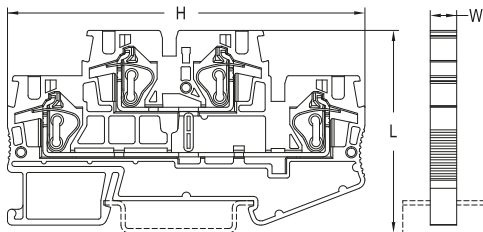

JXB-ST двойная