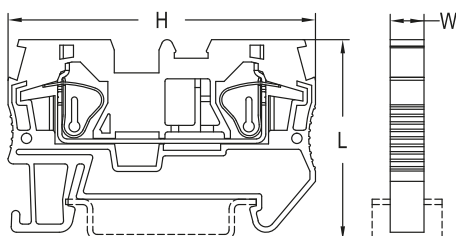

ТЕХНИЧЕСКИЕ ХАРАКТЕРИСТИКИ

Габаритные и установочные размеры

JXB-ST 2 вывода