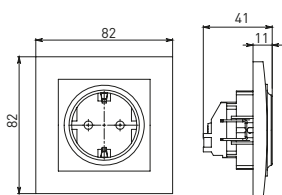

Изображение	Наименование	Габариты (ВхШ), мм	Масса нетто, кг	Артикул					
				Цвет линии рамки					
				Белый	Зеленый	Красный	Черный	Шампань	Металлическая черная
	Рамка 1-местная	82x82x8	0,014	EXM-G-302-10	EXM-G-302-20	EXM-G-304-20	EXM-G-304-10	EYM-G-302-10	EZM-G-302-10
	Рамка 2-местная	82x100x8	0,025	EXM-G-303-10	EXM-G-303-20	EXM-G-305-20	EXM-G-305-10	EYM-G-303-10	EZM-G-303-10

Изображение	Наименование	Габариты (ВхШ), мм	Масса нетто, кг	Артикул					
				Цвет линии рамки					
				Белый	Зеленый	Красный	Черный	Шампань	Металлическая черная
	Рамка 3-местная	22,4x8,1x0,6	0,034	EZM-G-302-20	EAM-G-302-10	EAM-G-304-10	EZM-G-304-20	EAM-G-302-20	EZM-G-304-10
	Рамка 4-местная	29x8,1x0,6	0,045	EZM-G-303-20	EAM-G-303-10	EAM-G-305-10	EZM-G-305-20	EAM-G-303-20	EZM-G-305-10
	Рамка для розетки 2-местная	82x100x8	0,025	EYM-G-304-10	EYM-G-302-20	EYM-G-304-20	EYM-G-303-20	EYM-G-305-20	-

### Габаритные и установочные размеры

Рис. 1

Рис. 2

Рис. 3

Рис. 4

Рис. 5

Рис. 6

Рис. 7

Рис. 8

Рис. 9

Рис. 10

Рис. 9

Рис. 11

Рис. 11