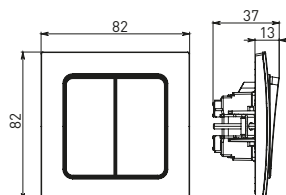

Изображение	Наименование	Габариты (ВхШ), мм	Масса нетто, кг	Артикул					
				Цвет линии рамки					
				Белый	Зеленый	Красный	Черный	Шампань	Металлическая черная
	Рамка 1-местная	82x82x8	0,014	EXM-G-302-10	EXM-G-302-20	EXM-G-304-20	EXM-G-304-10	EYM-G-302-10	EZM-G-302-10
	Рамка 2-местная	82x100x8	0,025	EXM-G-303-10	EXM-G-303-20	EXM-G-305-20	EXM-G-305-10	EYM-G-303-10	EZM-G-303-10

Изображение	Наименование	Габариты (ВхШ), мм	Масса нетто, кг	Артикул					
				Цвет линии рамки					
				Белый	Зеленый	Красный	Черный	Шампань	Металлическая черная
	Рамка 3-местная	22,4x8,1x0,6	0,034	EZM-G-302-20	EAM-G-302-10	EAM-G-304-10	EZM-G-304-20	EAM-G-302-20	EZM-G-304-10
	Рамка 4-местная	29x8,1x0,6	0,045	EZM-G-303-20	EAM-G-303-10	EAM-G-305-10	EZM-G-305-20	EAM-G-303-20	EZM-G-305-10
	Рамка для розетки 2-местная	82x100x8	0,025	EYM-G-304-10	EYM-G-302-20	EYM-G-304-20	EYM-G-303-20	EYM-G-305-20	-

### Габаритные и установочные размеры

Рис. 1

Рис. 2

Рис. 3

Рис. 4

Рис. 5

Рис. 6

Рис. 7

Рис. 8

Рис. 9

Рис. 10

Рис. 9

Рис. 11

Рис. 11