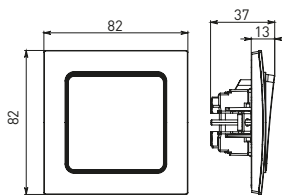

Изображение	Наименование	Габариты (ВхШ), мм	Масса нетто, кг	Артикул					
				Цвет линии рамки					
				Белый	Зеленый	Красный	Черный	Шампань	Металлическая черная
	Рамка 1-местная	82x82x8	0,014	EXM-G-302-10	EXM-G-302-20	EXM-G-304-20	EXM-G-304-10	EYM-G-302-10	EZM-G-302-10
	Рамка 2-местная	82x100x8	0,025	EXM-G-303-10	EXM-G-303-20	EXM-G-305-20	EXM-G-305-10	EYM-G-303-10	EZM-G-303-10

Изображение	Наименование	Габариты (ВхШ), мм	Масса нетто, кг	Артикул					
				Цвет линии рамки					
				Белый	Зеленый	Красный	Черный	Шампань	Металлическая черная
	Рамка 3-местная	22,4x8,1x0,6	0,034	EZM-G-302-20	EAM-G-302-10	EAM-G-304-10	EZM-G-304-20	EAM-G-302-20	EZM-G-304-10
	Рамка 4-местная	29x8,1x0,6	0,045	EZM-G-303-20	EAM-G-303-10	EAM-G-305-10	EZM-G-305-20	EAM-G-303-20	EZM-G-305-10
	Рамка для розетки 2-местная	82x100x8	0,025	EYM-G-304-10	EYM-G-302-20	EYM-G-304-20	EYM-G-303-20	EYM-G-305-20	-

### Габаритные и установочные размеры

Рис. 1

Рис. 2

Рис. 3

Рис. 4

Рис. 5

Рис. 6

Рис. 7

Рис. 8

Рис. 9

Рис. 10

Рис. 9

Рис. 11

Рис. 11