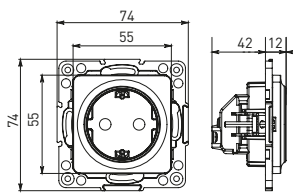

Изображение	Наименование	Габариты (ВхШ), мм	Масса нетто, кг	Артикул					
				Цвет линии рамки					
				Белый	Зеленый	Красный	Черный	Шампань	Металлическая черная
	Рамка 3-местная	22,4x8,1x0,6	0,034	EZM-G-302-20	EAM-G-302-10	EAM-G-304-10	EZM-G-304-20	EAM-G-302-20	EZM-G-304-10
	Рамка 4-местная	29x8,1x0,6	0,045	EZM-G-303-20	EAM-G-303-10	EAM-G-305-10	EZM-G-305-20	EAM-G-303-20	EZM-G-305-10
	Рамка для розетки 2-местная	82x100x8	0,025	EYM-G-304-10	EYM-G-302-20	EYM-G-304-20	EYM-G-303-20	EYM-G-305-20	-

### ТЕХНИЧЕСКИЕ ХАРАКТЕРИСТИКИ

Параметры	Значения	
	выключатели	розетки
Способ монтажа	Скрытая установка	
Цвет	Белый, черный	
Материал корпуса	Поликарбонат	
Материал основания	Негорючий пластик	
Степень защиты	IP 20	
Номинальный ток, А	10	10, 16
Степень защиты	IP20	
Номинальное напряжение, В	230	

### Габаритные и установочные размеры

Рис. 1

Рис. 2

Рис. 3

Рис. 4

Рис. 5

Рис. 6

Рис. 7

Рис. 8

Рис. 9

Рис. 10

Рис. 9

Рис. 11

Рис. 11