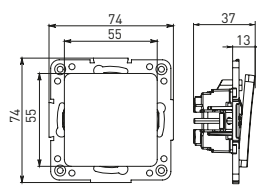

Изображение	Наименование	Габариты (ВхШ), мм	Масса нетто, кг	Артикул					
				Цвет линии рамки					
				Белый	Зеленый	Красный	Черный	Шампань	Металлическая черная
	Рамка 3-местная	22,4x8,1x0,6	0,034	EZM-G-302-20	EAM-G-302-10	EAM-G-304-10	EZM-G-304-20	EAM-G-302-20	EZM-G-304-10
	Рамка 4-местная	29x8,1x0,6	0,045	EZM-G-303-20	EAM-G-303-10	EAM-G-305-10	EZM-G-305-20	EAM-G-303-20	EZM-G-305-10
	Рамка для розетки 2-местная	82x100x8	0,025	EYM-G-304-10	EYM-G-302-20	EYM-G-304-20	EYM-G-303-20	EYM-G-305-20	-

### ТЕХНИЧЕСКИЕ ХАРАКТЕРИСТИКИ

Параметры	Значения	
	выключатели	розетки
Способ монтажа	Скрытая установка	
Цвет	Белый, черный	
Материал корпуса	Поликарбонат	
Материал основания	Негорючий пластик	
Степень защиты	IP 20	
Номинальный ток, А	10	10, 16
Степень защиты	IP20	
Номинальное напряжение, В	230	

### Габаритные и установочные размеры

Рис. 1

Рис. 2

Рис. 3

Рис. 4

Рис. 5

Рис. 6

Рис. 7

Рис. 8

Рис. 9

Рис. 10

Рис. 9

Рис. 11

Рис. 11