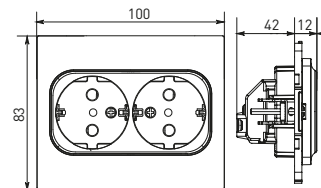

Изображение	Наименование	Габариты (ВхШ), мм	Масса нетто, кг	Артикул					
				Цвет линии рамки					
				Белый	Зеленый	Красный	Черный	Шампань	Металлическая черная
	Рамка 1-местная	82x82x8	0,014	EXM-G-302-10	EXM-G-302-20	EXM-G-304-20	EXM-G-304-10	EYM-G-302-10	EZM-G-302-10
	Рамка 2-местная	82x100x8	0,025	EXM-G-303-10	EXM-G-303-20	EXM-G-305-20	EXM-G-305-10	EYM-G-303-10	EZM-G-303-10

### ТЕХНИЧЕСКИЕ ХАРАКТЕРИСТИКИ

Параметры	Значения	
	выключатели	розетки
Способ монтажа	Скрытая установка	
Цвет	Белый, черный	
Материал корпуса	Поликарбонат	
Материал основания	Негорючий пластик	
Степень защиты	IP 20	
Номинальный ток, А	10	10, 16
Степень защиты	IP20	
Номинальное напряжение, В	230	

### Габаритные и установочные размеры

Рис. 1

Рис. 2

Рис. 3

Рис. 4

Рис. 5

Рис. 6

Рис. 7

Рис. 8

Рис. 9

Рис. 10

Рис. 9

Рис. 11

Рис. 11