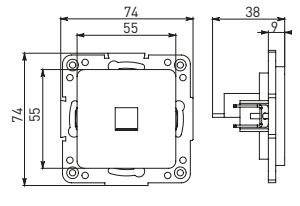

Изображение	Наименование	Габариты (ВхШ), мм	Масса нетто, кг	Артикул					
				Цвет линии рамки					
				Белый	Зеленый	Красный	Черный	Шампань	Металлическая черная
	Рамка 1-местная	82x82x8	0,014	EXM-G-302-10	EXM-G-302-20	EXM-G-304-20	EXM-G-304-10	EYM-G-302-10	EZM-G-302-10
	Рамка 2-местная	82x100x8	0,025	EXM-G-303-10	EXM-G-303-20	EXM-G-305-20	EXM-G-305-10	EYM-G-303-10	EZM-G-303-10

Изображение	Наименование	Габариты (ВхШ), мм	Масса нетто, кг	Артикул					
				Цвет линии рамки					
				Белый	Зеленый	Красный	Черный	Шампань	Металлическая черная
	Рамка 3-местная	22,4x8,1x0,6	0,034	EZM-G-302-20	EAM-G-302-10	EAM-G-304-10	EZM-G-304-20	EAM-G-302-20	EZM-G-304-10
	Рамка 4-местная	29x8,1x0,6	0,045	EZM-G-303-20	EAM-G-303-10	EAM-G-305-10	EZM-G-305-20	EAM-G-303-20	EZM-G-305-10
	Рамка для розетки 2-местная	82x100x8	0,025	EYM-G-304-10	EYM-G-302-20	EYM-G-304-20	EYM-G-303-20	EYM-G-305-20	-

### Габаритные и установочные размеры

Рис. 1

Рис. 2

Рис. 3

Рис. 4

Рис. 5

Рис. 6

Рис. 7

Рис. 8

Рис. 9

Рис. 10

Рис. 9

Рис. 11

Рис. 11