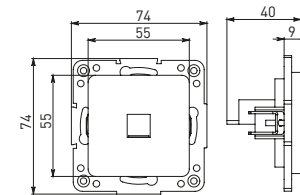

Изображение	Наименование	Габариты (ВхШ), мм	Масса нетто, кг	Артикул					
				Цвет линии рамки					
				Белый	Зеленый	Красный	Черный	Шампань	Металлическая черная
	Рамка 1-местная	82x82x8	0,014	EXM-G-302-10	EXM-G-302-20	EXM-G-304-20	EXM-G-304-10	EYM-G-302-10	EZM-G-302-10
	Рамка 2-местная	82x100x8	0,025	EXM-G-303-10	EXM-G-303-20	EXM-G-305-20	EXM-G-305-10	EYM-G-303-10	EZM-G-303-10

Изображение	Наименование	Габариты (ВхШ), мм	Масса нетто, кг	Артикул					
				Цвет линии рамки					
				Белый	Зеленый	Красный	Черный	Шампань	Металлическая черная
	Рамка 3-местная	22,4x8,1x0,6	0,034	EZM-G-302-20	EAM-G-302-10	EAM-G-304-10	EZM-G-304-20	EAM-G-302-20	EZM-G-304-10
	Рамка 4-местная	29x8,1x0,6	0,045	EZM-G-303-20	EAM-G-303-10	EAM-G-305-10	EZM-G-305-20	EAM-G-303-20	EZM-G-305-10
	Рамка для розетки 2-местная	82x100x8	0,025	EYM-G-304-10	EYM-G-302-20	EYM-G-304-20	EYM-G-303-20	EYM-G-305-20	-

### Габаритные и установочные размеры

Рис. 1

Рис. 2

Рис. 3

Рис. 4

Рис. 5

Рис. 6

Рис. 7

Рис. 8

Рис. 9

Рис. 10

Рис. 9

Рис. 11

Рис. 11