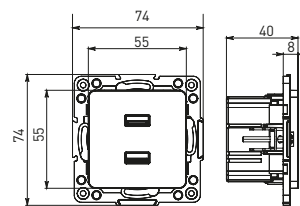

Изображение	Наименование	Габариты (ВхШ), мм	Масса нетто, кг	Артикул					
				Цвет линии рамки					
				Белый	Зеленый	Красный	Черный	Шампань	Металлическая черная
	Рамка 1-местная	82x82x8	0,014	EXM-G-302-10	EXM-G-302-20	EXM-G-304-20	EXM-G-304-10	EYM-G-302-10	EZM-G-302-10
	Рамка 2-местная	82x100x8	0,025	EXM-G-303-10	EXM-G-303-20	EXM-G-305-20	EXM-G-305-10	EYM-G-303-10	EZM-G-303-10

Изображение	Наименование	Габариты (ВхШ), мм	Масса нетто, кг	Артикул					
				Цвет линии рамки					
				Белый	Зеленый	Красный	Черный	Шампань	Металлическая черная
	Рамка 3-местная	22,4x8,1x0,6	0,034	EZM-G-302-20	EAM-G-302-10	EAM-G-304-10	EZM-G-304-20	EAM-G-302-20	EZM-G-304-10
	Рамка 4-местная	29x8,1x0,6	0,045	EZM-G-303-20	EAM-G-303-10	EAM-G-305-10	EZM-G-305-20	EAM-G-303-20	EZM-G-305-10
	Рамка для розетки 2-местная	82x100x8	0,025	EYM-G-304-10	EYM-G-302-20	EYM-G-304-20	EYM-G-303-20	EYM-G-305-20	-

### Габаритные и установочные размеры

Рис. 1

Рис. 2

Рис. 3

Рис. 4

Рис. 5

Рис. 6

Рис. 7

Рис. 8

Рис. 9

Рис. 10

Рис. 9

Рис. 11

Рис. 11