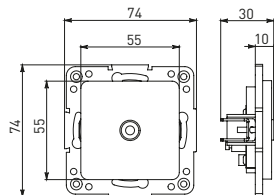

Изображение	Наименование	Габариты (ВхШ), мм	Масса нетто, кг	Артикул					
				Цвет линии рамки					
				Белый	Зеленый	Красный	Черный	Шампань	Металлическая черная
	Рамка 3-местная	22,4x8,1x0,6	0,034	EZM-G-302-20	EAM-G-302-10	EAM-G-304-10	EZM-G-304-20	EAM-G-302-20	EZM-G-304-10
	Рамка 4-местная	29x8,1x0,6	0,045	EZM-G-303-20	EAM-G-303-10	EAM-G-305-10	EZM-G-305-20	EAM-G-303-20	EZM-G-305-10
	Рамка для розетки 2-местная	82x100x8	0,025	EYM-G-304-10	EYM-G-302-20	EYM-G-304-20	EYM-G-303-20	EYM-G-305-20	-

### ТЕХНИЧЕСКИЕ ХАРАКТЕРИСТИКИ

Параметры	Значения	
	выключатели	розетки
Способ монтажа	Скрытая установка	
Цвет	Белый, черный	
Материал корпуса	Поликарбонат	
Материал основания	Негорючий пластик	
Степень защиты	IP 20	
Номинальный ток, А	10	10, 16
Степень защиты	IP20	
Номинальное напряжение, В	230	

### Габаритные и установочные размеры

Рис. 1

Рис. 2

Рис. 3

Рис. 4

Рис. 5

Рис. 6

Рис. 7

Рис. 8

Рис. 9

Рис. 10

Рис. 9

Рис. 11

Рис. 11