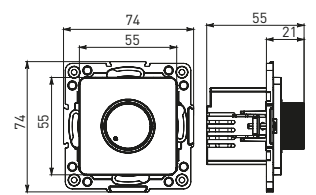

Изображение	Наименование	Габариты (ВхШ), мм	Масса нетто, кг	Артикул					
				Цвет линии рамки					
				Белый	Зеленый	Красный	Черный	Шампань	Металлическая черная
	Рамка 1-местная	82x82x8	0,014	EXM-G-302-10	EXM-G-302-20	EXM-G-304-20	EXM-G-304-10	EYM-G-302-10	EZM-G-302-10
	Рамка 2-местная	82x100x8	0,025	EXM-G-303-10	EXM-G-303-20	EXM-G-305-20	EXM-G-305-10	EYM-G-303-10	EZM-G-303-10

Изображение	Наименование	Габариты (ВхШ), мм	Масса нетто, кг	Артикул					
				Цвет линии рамки					
				Белый	Зеленый	Красный	Черный	Шампань	Металлическая черная
	Рамка 3-местная	22,4x8,1x0,6	0,034	EZM-G-302-20	EAM-G-302-10	EAM-G-304-10	EZM-G-304-20	EAM-G-302-20	EZM-G-304-10
	Рамка 4-местная	29x8,1x0,6	0,045	EZM-G-303-20	EAM-G-303-10	EAM-G-305-10	EZM-G-305-20	EAM-G-303-20	EZM-G-305-10
	Рамка для розетки 2-местная	82x100x8	0,025	EYM-G-304-10	EYM-G-302-20	EYM-G-304-20	EYM-G-303-20	EYM-G-305-20	-

### Габаритные и установочные размеры

Рис. 1

Рис. 2

Рис. 3

Рис. 4

Рис. 5

Рис. 6

Рис. 7

Рис. 8

Рис. 9

Рис. 10

Рис. 9

Рис. 11

Рис. 11