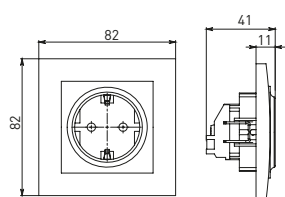

Изображение	Наименование	Габариты (ВхШ), мм	Масса нетто, кг	Артикул					
				Цвет линии рамки					
				Белый	Зеленый	Красный	Черный	Шампань	Металлическая черная
	Рамка 1-местная	82x82x8	0,014	EXM-G-302-10	EXM-G-302-20	EXM-G-304-20	EXM-G-304-10	EYM-G-302-10	EZM-G-302-10
	Рамка 2-местная	82x100x8	0,025	EXM-G-303-10	EXM-G-303-20	EXM-G-305-20	EXM-G-305-10	EYM-G-303-10	EZM-G-303-10

Изображение	Наименование	Габариты (ВхШ), мм	Масса нетто, кг	Артикул					
				Цвет линии рамки					
				Белый	Зеленый	Красный	Черный	Шампань	Металлическая черная
	Рамка 3-местная	22,4x8,1x0,6	0,034	EZM-G-302-20	EAM-G-302-10	EAM-G-304-10	EZM-G-304-20	EAM-G-302-20	EZM-G-304-10
	Рамка 4-местная	29x8,1x0,6	0,045	EZM-G-303-20	EAM-G-303-10	EAM-G-305-10	EZM-G-305-20	EAM-G-303-20	EZM-G-305-10
	Рамка для розетки 2-местная	82x100x8	0,025	EYM-G-304-10	EYM-G-302-20	EYM-G-304-20	EYM-G-303-20	EYM-G-305-20	-

Габаритные и установочные размеры

Рис. 1

Рис. 2

Рис. 3

Рис. 4

Рис. 5

Рис. 6

Рис. 7

Рис. 8

Рис. 9

Рис. 10

Рис. 9

Рис. 10

Рис. 11

Рис. 10

Рис. 11