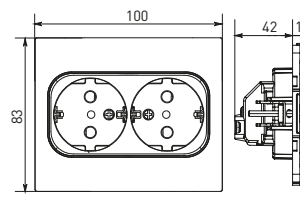

*Рамки совместимы только с механизмами данной серии.

ТЕХНИЧЕСКИЕ ХАРАКТЕРИСТИКИ

Параметры	Значения	
	выключатели	розетки
Способ монтажа	Скрытая установка	
Цвет	Белый, черный	
Материал корпуса	Поликарбонат	
Материал основания	Негорючий пластик	
Степень защиты	IP 20	
Номинальный ток, А	10	10, 16
Степень защиты	IP20	
Номинальное напряжение, В	230	

Габаритные и установочные размеры

Рис. 1

Рис. 2

Рис. 3

Рис. 4

Рис. 5

Рис. 6

Рис. 7

Рис. 8

Рис. 9

Рис. 10

Рис. 9

Рис. 10

Рис. 11

Рис. 10

Рис. 11

Рис. 11

Рис. 12

Рис. 12