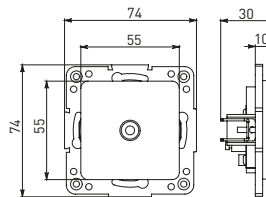

Изображение	Наименование	Габариты (ВхШ), мм	Масса нетто, кг	Артикул					
				Цвет линии рамки					
				Белый	Зеленый	Красный	Черный	Шампань	Металлическая черная
	Рамка 1-местная	82x82x8	0,014	EXM-G-302-10	EXM-G-302-20	EXM-G-304-20	EXM-G-304-10	EYM-G-302-10	EZM-G-302-10
	Рамка 2-местная	82x100x8	0,025	EXM-G-303-10	EXM-G-303-20	EXM-G-305-20	EXM-G-305-10	EYM-G-303-10	EZM-G-303-10

Изображение	Наименование	Габариты (ВхШ), мм	Масса нетто, кг	Артикул					
				Цвет линии рамки					
				Белый	Зеленый	Красный	Черный	Шампань	Металлическая черная
	Рамка 3-местная	22,4x8,1x0,6	0,034	EZM-G-302-20	EAM-G-302-10	EAM-G-304-10	EZM-G-304-20	EAM-G-302-20	EZM-G-304-10
	Рамка 4-местная	29x8,1x0,6	0,045	EZM-G-303-20	EAM-G-303-10	EAM-G-305-10	EZM-G-305-20	EAM-G-303-20	EZM-G-305-10
	Рамка для розетки 2-местная	82x100x8	0,025	EYM-G-304-10	EYM-G-302-20	EYM-G-304-20	EYM-G-303-20	EYM-G-305-20	-

Габаритные и установочные размеры

Рис. 1

Рис. 2

Рис. 3

Рис. 4

Рис. 5

Рис. 6

Рис. 7

Рис. 8

Рис. 9

Рис. 10

Рис. 9

Рис. 10

Рис. 11

Рис. 10

Рис. 11