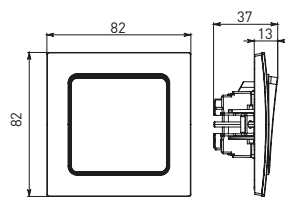

Изображение	Наименование	Габариты (ВхШ), мм	Масса нетто, кг	Артикул					
				Цвет линии рамки					
				Белый	Зеленый	Красный	Черный	Шампань	Металлическая черная
	Рамка 1-местная	82x82x8	0,014	EXM-G-302-10	EXM-G-302-20	EXM-G-304-20	EXM-G-304-10	EYM-G-302-10	EZM-G-302-10
	Рамка 2-местная	82x100x8	0,025	EXM-G-303-10	EXM-G-303-20	EXM-G-305-20	EXM-G-305-10	EYM-G-303-10	EZM-G-303-10

Изображение	Наименование	Габариты (ВхШ), мм	Масса нетто, кг	Артикул					
				Цвет линии рамки					
				Белый	Зеленый	Красный	Черный	Шампань	Металлическая черная
	Рамка 3-местная	22,4x8,1x0,6	0,034	EZM-G-302-20	EAM-G-302-10	EAM-G-304-10	EZM-G-304-20	EAM-G-302-20	EZM-G-304-10
	Рамка 4-местная	29x8,1x0,6	0,045	EZM-G-303-20	EAM-G-303-10	EAM-G-305-10	EZM-G-305-20	EAM-G-303-20	EZM-G-305-10
	Рамка для розетки 2-местная	82x100x8	0,025	EYM-G-304-10	EYM-G-302-20	EYM-G-304-20	EYM-G-303-20	EYM-G-305-20	-

Габаритные и установочные размеры

Рис. 1

Рис. 2

Рис. 3

Рис. 4

Рис. 5

Рис. 6

Рис. 7

Рис. 8

Рис. 9

Рис. 10

Рис. 9

Рис. 10

Рис. 11

Рис. 10

Рис. 11