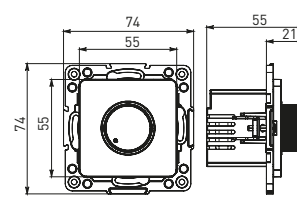

Изображение	Наименование	Габариты (ВхШ), мм	Масса нетто, кг	Артикул					
				Цвет линии рамки					
				Белый	Зеленый	Красный	Черный	Шампань	Металлическая черная
	Рамка 3-местная	22,4x8,1x0,6	0,034	EZM-G-302-20	EAM-G-302-10	EAM-G-304-10	EZM-G-304-20	EAM-G-302-20	EZM-G-304-10
	Рамка 4-местная	29x8,1x0,6	0,045	EZM-G-303-20	EAM-G-303-10	EAM-G-305-10	EZM-G-305-20	EAM-G-303-20	EZM-G-305-10
	Рамка для розетки 2-местная	82x100x8	0,025	EYM-G-304-10	EYM-G-302-20	EYM-G-304-20	EYM-G-303-20	EYM-G-305-20	-

Габаритные и установочные размеры

Рис. 1

Рис. 2

Рис. 3

Рис. 4

Рис. 5

Рис. 6

Рис. 7

Рис. 8

Рис. 9

Рис. 10

Рис. 9

Рис. 10

Рис. 11

Рис. 10

Рис. 11

Рис. 11

Рис. 12

Рис. 12