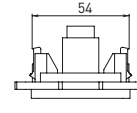

Изображение	Наименование	Габариты (ВхШ), мм	Масса нетто, кг	Артикул					
				Цвет линии рамки					
				Белый	Зеленый	Красный	Черный	Шампань	Металлическая черная
	Рамка 3-местная	22,4x8,1x0,6	0,034	EZM-G-302-20	EAM-G-302-10	EAM-G-304-10	EZM-G-304-20	EAM-G-302-20	EZM-G-304-10
	Рамка 4-местная	29x8,1x0,6	0,045	EZM-G-303-20	EAM-G-303-10	EAM-G-305-10	EZM-G-305-20	EAM-G-303-20	EZM-G-305-10
	Рамка для розетки 2-местная	82x100x8	0,025	EYM-G-304-10	EYM-G-302-20	EYM-G-304-20	EYM-G-303-20	EYM-G-305-20	-

Габаритные и установочные размеры

Рис. 1

Рис. 2

Рис. 3

Рис. 4

Рис. 5

Рис. 6

Рис. 7

Рис. 8

Рис. 9

Рис. 10

Рис. 9

Рис. 10

Рис. 11

Рис. 10

Рис. 11

Рис. 11

Рис. 12

Рис. 12