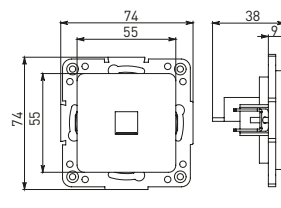

Изображение	Наименование	Габариты (ВхШ), мм	Масса нетто, кг	Артикул					
				Цвет линии рамки					
				Белый	Зеленый	Красный	Черный	Шампань	Металлическая черная
	Рамка 1-местная	82x82x8	0,014	EXM-G-302-10	EXM-G-302-20	EXM-G-304-20	EXM-G-304-10	EYM-G-302-10	EZM-G-302-10
	Рамка 2-местная	82x100x8	0,025	EXM-G-303-10	EXM-G-303-20	EXM-G-305-20	EXM-G-305-10	EYM-G-303-10	EZM-G-303-10

Изображение	Наименование	Габариты (ВхШ), мм	Масса нетто, кг	Артикул					
				Цвет линии рамки					
				Белый	Зеленый	Красный	Черный	Шампань	Металлическая черная
	Рамка 3-местная	22,4x8,1x0,6	0,034	EZM-G-302-20	EAM-G-302-10	EAM-G-304-10	EZM-G-304-20	EAM-G-302-20	EZM-G-304-10
	Рамка 4-местная	29x8,1x0,6	0,045	EZM-G-303-20	EAM-G-303-10	EAM-G-305-10	EZM-G-305-20	EAM-G-303-20	EZM-G-305-10
	Рамка для розетки 2-местная	82x100x8	0,025	EYM-G-304-10	EYM-G-302-20	EYM-G-304-20	EYM-G-303-20	EYM-G-305-20	-

Габаритные и установочные размеры

Рис. 1

Рис. 2

Рис. 3

Рис. 4

Рис. 5

Рис. 6

Рис. 7

Рис. 8

Рис. 9

Рис. 10

Рис. 9

Рис. 10

Рис. 11

Рис. 10

Рис. 11