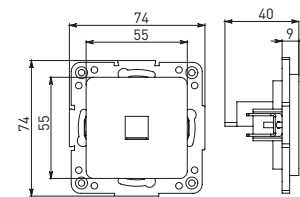

Изображение	Наименование	Габариты (ВхШ), мм	Масса нетто, кг	Артикул					
				Цвет линии рамки					
				Белый	Зеленый	Красный	Черный	Шампань	Металлическая черная
	Рамка 3-местная	22,4x8,1x0,6	0,034	EZM-G-302-20	EAM-G-302-10	EAM-G-304-10	EZM-G-304-20	EAM-G-302-20	EZM-G-304-10
	Рамка 4-местная	29x8,1x0,6	0,045	EZM-G-303-20	EAM-G-303-10	EAM-G-305-10	EZM-G-305-20	EAM-G-303-20	EZM-G-305-10
	Рамка для розетки 2-местная	82x100x8	0,025	EYM-G-304-10	EYM-G-302-20	EYM-G-304-20	EYM-G-303-20	EYM-G-305-20	-

Габаритные и установочные размеры

Рис. 1

Рис. 2

Рис. 3

Рис. 4

Рис. 5

Рис. 6

Рис. 7

Рис. 8

Рис. 9

Рис. 10

Рис. 9

Рис. 10

Рис. 11

Рис. 10

Рис. 11

Рис. 11

Рис. 12

Рис. 12