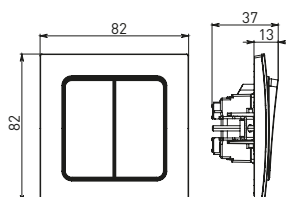

Изображение	Наименование	Габариты (ВхШ), мм	Масса нетто, кг	Артикул					
				Цвет линии рамки					
				Белый	Зеленый	Красный	Черный	Шампань	Металлическая черная
	Рамка 1-местная	82x82x8	0,014	EXM-G-302-10	EXM-G-302-20	EXM-G-304-20	EXM-G-304-10	EYM-G-302-10	EZM-G-302-10
	Рамка 2-местная	82x100x8	0,025	EXM-G-303-10	EXM-G-303-20	EXM-G-305-20	EXM-G-305-10	EYM-G-303-10	EZM-G-303-10

Изображение	Наименование	Габариты (ВхШ), мм	Масса нетто, кг	Артикул					
				Цвет линии рамки					
				Белый	Зеленый	Красный	Черный	Шампань	Металлическая черная
	Рамка 3-местная	22,4x8,1x0,6	0,034	EZM-G-302-20	EAM-G-302-10	EAM-G-304-10	EZM-G-304-20	EAM-G-302-20	EZM-G-304-10
	Рамка 4-местная	29x8,1x0,6	0,045	EZM-G-303-20	EAM-G-303-10	EAM-G-305-10	EZM-G-305-20	EAM-G-303-20	EZM-G-305-10
	Рамка для розетки 2-местная	82x100x8	0,025	EYM-G-304-10	EYM-G-302-20	EYM-G-304-20	EYM-G-303-20	EYM-G-305-20	-

Габаритные и установочные размеры

Рис. 1

Рис. 2

Рис. 3

Рис. 4

Рис. 5

Рис. 6

Рис. 7

Рис. 8

Рис. 9

Рис. 10

Рис. 9

Рис. 10

Рис. 11

Рис. 10

Рис. 11