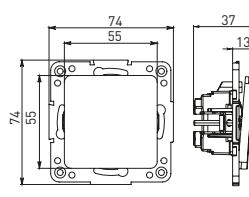

Изображение	Наименование	Габариты (ВхШ), мм	Масса нетто, кг	Артикул					
				Цвет линии рамки					
				Белый	Зеленый	Красный	Черный	Шампань	Металлическая черная
	Рамка 3-местная	22,4x8,1x0,6	0,034	EZM-G-302-20	EAM-G-302-10	EAM-G-304-10	EZM-G-304-20	EAM-G-302-20	EZM-G-304-10
	Рамка 4-местная	29x8,1x0,6	0,045	EZM-G-303-20	EAM-G-303-10	EAM-G-305-10	EZM-G-305-20	EAM-G-303-20	EZM-G-305-10
	Рамка для розетки 2-местная	82x100x8	0,025	EYM-G-304-10	EYM-G-302-20	EYM-G-304-20	EYM-G-303-20	EYM-G-305-20	-

*Рамки совместимы только с механизмами данной серии.

ТЕХНИЧЕСКИЕ ХАРАКТЕРИСТИКИ

Параметры	Значения	
	выключатели	розетки
Способ монтажа	Скрытая установка	
Цвет	Белый, черный	
Материал корпуса	Поликарбонат	
Материал основания	Негорючий пластик	
Степень защиты	IP 20	
Номинальный ток, А	10	10, 16
Степень защиты	IP20	
Номинальное напряжение, В	230	

Габаритные и установочные размеры

Рис. 1

Рис. 2

Рис. 3

Рис. 4

Рис. 5

Рис. 6

Рис. 7

Рис. 8

Рис. 9

Рис. 10

Рис. 9

Рис. 10

Рис. 11

Рис. 10

Рис. 11