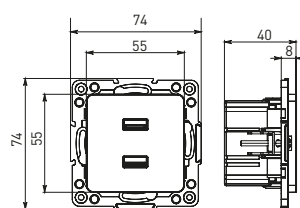

Изображение	Наименование	Габариты (ВхШ), мм	Масса нетто, кг	Артикул					
				Цвет линии рамки					
				Белый	Зеленый	Красный	Черный	Шампань	Металлическая черная
	Рамка 1-местная	82x82x8	0,014	EXM-G-302-10	EXM-G-302-20	EXM-G-304-20	EXM-G-304-10	EYM-G-302-10	EZM-G-302-10
	Рамка 2-местная	82x100x8	0,025	EXM-G-303-10	EXM-G-303-20	EXM-G-305-20	EXM-G-305-10	EYM-G-303-10	EZM-G-303-10

Изображение	Наименование	Габариты (ВхШ), мм	Масса нетто, кг	Артикул					
				Цвет линии рамки					
				Белый	Зеленый	Красный	Черный	Шампань	Металлическая черная
	Рамка 3-местная	22,4x8,1x0,6	0,034	EZM-G-302-20	EAM-G-302-10	EAM-G-304-10	EZM-G-304-20	EAM-G-302-20	EZM-G-304-10
	Рамка 4-местная	29x8,1x0,6	0,045	EZM-G-303-20	EAM-G-303-10	EAM-G-305-10	EZM-G-305-20	EAM-G-303-20	EZM-G-305-10
	Рамка для розетки 2-местная	82x100x8	0,025	EYM-G-304-10	EYM-G-302-20	EYM-G-304-20	EYM-G-303-20	EYM-G-305-20	-

Габаритные и установочные размеры

Рис. 1

Рис. 2

Рис. 3

Рис. 4

Рис. 5

Рис. 6

Рис. 7

Рис. 8

Рис. 9

Рис. 10

Рис. 9

Рис. 10

Рис. 11

Рис. 10

Рис. 11