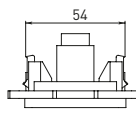

Изображение	Наименование	Габариты (ВхШ), мм	Масса нетто, кг	Артикул					
				Цвет линии рамки					
				Белый	Зеленый	Красный	Черный	Шампань	Металлическая черная
	Рамка 3-местная	22,4x8,1x0,6	0,034	EZM-G-302-20	EAM-G-302-10	EAM-G-304-10	EZM-G-304-20	EAM-G-302-20	EZM-G-304-10
	Рамка 4-местная	29x8,1x0,6	0,045	EZM-G-303-20	EAM-G-303-10	EAM-G-305-10	EZM-G-305-20	EAM-G-303-20	EZM-G-305-10
	Рамка для розетки 2-местная	82x100x8	0,025	EYM-G-304-10	EYM-G-302-20	EYM-G-304-20	EYM-G-303-20	EYM-G-305-20	-

Габаритные и установочные размеры

Рис. 1

Рис. 2

Рис. 3

Рис. 4

Рис. 5

Рис. 6

Рис. 7

Рис. 8

Рис. 9

Рис. 10

Рис. 9

Рис. 10

Рис. 11

Рис. 10

Рис. 11

Рис. 11

Рис. 12

Рис. 12