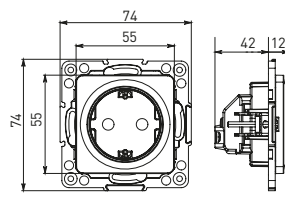

Изображение	Наименование	Габариты (ВхШ), мм	Масса нетто, кг	Артикул					
				Цвет линии рамки					
				Белый	Зеленый	Красный	Черный	Шампань	Металлическая черная
	Рамка 3-местная	22,4x8,1x0,6	0,034	EZM-G-302-20	EAM-G-302-10	EAM-G-304-10	EZM-G-304-20	EAM-G-302-20	EZM-G-304-10
	Рамка 4-местная	29x8,1x0,6	0,045	EZM-G-303-20	EAM-G-303-10	EAM-G-305-10	EZM-G-305-20	EAM-G-303-20	EZM-G-305-10
	Рамка для розетки 2-местная	82x100x8	0,025	EYM-G-304-10	EYM-G-302-20	EYM-G-304-20	EYM-G-303-20	EYM-G-305-20	-

*Рамки совместимы только с механизмами данной серии.

ТЕХНИЧЕСКИЕ ХАРАКТЕРИСТИКИ

Параметры	Значения	
	выключатели	розетки
Способ монтажа	Скрытая установка	
Цвет	Белый, черный	
Материал корпуса	Поликарбонат	
Материал основания	Негорючий пластик	
Степень защиты	IP 20	
Номинальный ток, А	10	10, 16
Степень защиты	IP20	
Номинальное напряжение, В	230	

Габаритные и установочные размеры

Рис. 1

Рис. 2

Рис. 3

Рис. 4

Рис. 5

Рис. 6

Рис. 7

Рис. 8

Рис. 9

Рис. 10

Рис. 9

Рис. 10

Рис. 11

Рис. 10

Рис. 11