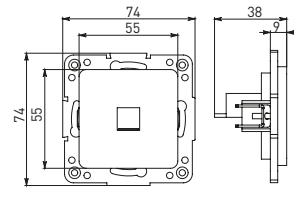

Изображение	Наименование	Габариты (ВхШ), мм	Масса нетто, кг	Артикул					
				Цвет линии рамки					
				Белый	Зеленый	Красный	Черный	Шампань	Металлическая черная
	Рамка 1-местная	82x82x8	0,014	EXM-G-302-10	EXM-G-302-20	EXM-G-304-20	EXM-G-304-10	EYM-G-302-10	EZM-G-302-10
	Рамка 2-местная	82x100x8	0,025	EXM-G-303-10	EXM-G-303-20	EXM-G-305-20	EXM-G-305-10	EYM-G-303-10	EZM-G-303-10

Изображение	Наименование	Габариты (ВхШ), мм	Масса нетто, кг	Артикул					
				Цвет линии рамки					
				Белый	Зеленый	Красный	Черный	Шампань	Металлическая черная
	Рамка 3-местная	22,4x8,1x0,6	0,034	EZM-G-302-20	EAM-G-302-10	EAM-G-304-10	EZM-G-304-20	EAM-G-302-20	EZM-G-304-10
	Рамка 4-местная	29x8,1x0,6	0,045	EZM-G-303-20	EAM-G-303-10	EAM-G-305-10	EZM-G-305-20	EAM-G-303-20	EZM-G-305-10
	Рамка для розетки 2-местная	82x100x8	0,025	EYM-G-304-10	EYM-G-302-20	EYM-G-304-20	EYM-G-303-20	EYM-G-305-20	-

### Габаритные и установочные размеры

Рис. 1

Рис. 2

Рис. 3

Рис. 4

Рис. 5

Рис. 6

Рис. 7

Рис. 8

Рис. 9

Рис. 10

Рис. 9

Рис. 10

Рис. 11

Рис. 10

Рис. 11