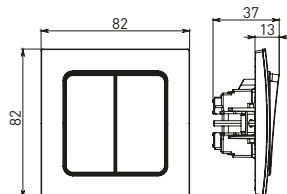

Изображение	Наименование	Габариты (ВхШ), мм	Масса нетто, кг	Артикул					
				Цвет линии рамки					
				Белый	Зеленый	Красный	Черный	Шампань	Металлическая черная
	Рамка 1-местная	82x82x8	0,014	EXM-G-302-10	EXM-G-302-20	EXM-G-304-20	EXM-G-304-10	EYM-G-302-10	EZM-G-302-10
	Рамка 2-местная	82x100x8	0,025	EXM-G-303-10	EXM-G-303-20	EXM-G-305-20	EXM-G-305-10	EYM-G-303-10	EZM-G-303-10

Изображение	Наименование	Габариты (ВхШ), мм	Масса нетто, кг	Артикул					
				Цвет линии рамки					
				Белый	Зеленый	Красный	Черный	Шампань	Металлическая черная
	Рамка 3-местная	22,4x8,1x0,6	0,034	EZM-G-302-20	EAM-G-302-10	EAM-G-304-10	EZM-G-304-20	EAM-G-302-20	EZM-G-304-10
	Рамка 4-местная	29x8,1x0,6	0,045	EZM-G-303-20	EAM-G-303-10	EAM-G-305-10	EZM-G-305-20	EAM-G-303-20	EZM-G-305-10
	Рамка для розетки 2-местная	82x100x8	0,025	EYM-G-304-10	EYM-G-302-20	EYM-G-304-20	EYM-G-303-20	EYM-G-305-20	-

### Габаритные и установочные размеры

Рис. 1

Рис. 2

Рис. 3

Рис. 4

Рис. 5

Рис. 6

Рис. 7

Рис. 8

Рис. 9

Рис. 10

Рис. 9

Рис. 10

Рис. 11

Рис. 10

Рис. 11