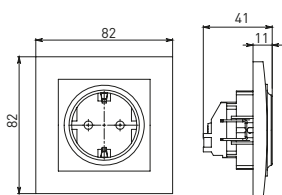

Изображение	Наименование	Габариты (ВхШ), мм	Масса нетто, кг	Артикул					
				Цвет линии рамки					
				Белый	Зеленый	Красный	Черный	Шампань	Металлическая черная
	Рамка 1-местная	82x82x8	0,014	EXM-G-302-10	EXM-G-302-20	EXM-G-304-20	EXM-G-304-10	EYM-G-302-10	EZM-G-302-10
	Рамка 2-местная	82x100x8	0,025	EXM-G-303-10	EXM-G-303-20	EXM-G-305-20	EXM-G-305-10	EYM-G-303-10	EZM-G-303-10

Изображение	Наименование	Габариты (ВхШ), мм	Масса нетто, кг	Артикул					
				Цвет линии рамки					
				Белый	Зеленый	Красный	Черный	Шампань	Металлическая черная
	Рамка 3-местная	22,4x8,1x0,6	0,034	EZM-G-302-20	EAM-G-302-10	EAM-G-304-10	EZM-G-304-20	EAM-G-302-20	EZM-G-304-10
	Рамка 4-местная	29x8,1x0,6	0,045	EZM-G-303-20	EAM-G-303-10	EAM-G-305-10	EZM-G-305-20	EAM-G-303-20	EZM-G-305-10
	Рамка для розетки 2-местная	82x100x8	0,025	EYM-G-304-10	EYM-G-302-20	EYM-G-304-20	EYM-G-303-20	EYM-G-305-20	-

### Габаритные и установочные размеры

Рис. 1

Рис. 2

Рис. 3

Рис. 4

Рис. 5

Рис. 6

Рис. 7

Рис. 8

Рис. 9

Рис. 10

Рис. 9

Рис. 10

Рис. 11

Рис. 10

Рис. 11