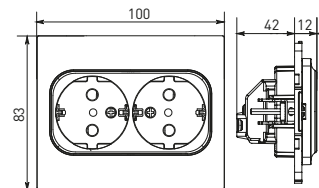

### ТЕХНИЧЕСКИЕ ХАРАКТЕРИСТИКИ

Параметры	Значения	
	выключатели	розетки
Способ монтажа	Скрытая установка	
Цвет	Белый, черный	
Материал корпуса	Поликарбонат	
Материал основания	Негорючий пластик	
Степень защиты	IP 20	
Номинальный ток, А	10	10, 16
Степень защиты	IP20	
Номинальное напряжение, В	230	

### Габаритные и установочные размеры

Рис. 1

Рис. 2

Рис. 3

Рис. 4

Рис. 5

Рис. 6

Рис. 7

Рис. 8

Рис. 9

Рис. 10

Рис. 9

Рис. 10

Рис. 11

Рис. 10

Рис. 11

Рис. 11

Рис. 12

Рис. 12