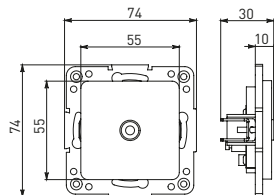

Изображение	Наименование	Габариты (ВхШ), мм	Масса нетто, кг	Артикул					
				Цвет линии рамки					
				Белый	Зеленый	Красный	Черный	Шампань	Металлическая черная
	Рамка 3-местная	22,4x8,1x0,6	0,034	EZM-G-302-20	EAM-G-302-10	EAM-G-304-10	EZM-G-304-20	EAM-G-302-20	EZM-G-304-10
	Рамка 4-местная	29x8,1x0,6	0,045	EZM-G-303-20	EAM-G-303-10	EAM-G-305-10	EZM-G-305-20	EAM-G-303-20	EZM-G-305-10
	Рамка для розетки 2-местная	82x100x8	0,025	EYM-G-304-10	EYM-G-302-20	EYM-G-304-20	EYM-G-303-20	EYM-G-305-20	-

### ТЕХНИЧЕСКИЕ ХАРАКТЕРИСТИКИ

Параметры	Значения	
	выключатели	розетки
Способ монтажа	Скрытая установка	
Цвет	Белый, черный	
Материал корпуса	Поликарбонат	
Материал основания	Негорючий пластик	
Степень защиты	IP 20	
Номинальный ток, А	10	10, 16
Степень защиты	IP20	
Номинальное напряжение, В	230	

### Габаритные и установочные размеры

Рис. 1

Рис. 2

Рис. 3

Рис. 4

Рис. 5

Рис. 6

Рис. 7

Рис. 8

Рис. 9

Рис. 10

Рис. 9

Рис. 10

Рис. 11

Рис. 10

Рис. 11