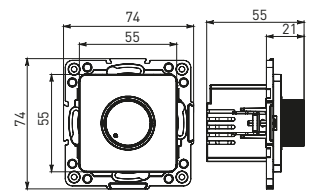

Изображение	Наименование	Габариты (ВхШ), мм	Масса нетто, кг	Артикул					
				Цвет линии рамки					
				Белый	Зеленый	Красный	Черный	Шампань	Металлическая черная
	Рамка 1-местная	82x82x8	0,014	EXM-G-302-10	EXM-G-302-20	EXM-G-304-20	EXM-G-304-10	EYM-G-302-10	EZM-G-302-10
	Рамка 2-местная	82x100x8	0,025	EXM-G-303-10	EXM-G-303-20	EXM-G-305-20	EXM-G-305-10	EYM-G-303-10	EZM-G-303-10

### Габаритные и установочные размеры

Рис. 1

Рис. 2

Рис. 3

Рис. 4

Рис. 5

Рис. 6

Рис. 7

Рис. 8

Рис. 9

Рис. 10

Рис. 9

Рис. 10

Рис. 11

Рис. 10

Рис. 11

Рис. 11

Рис. 12

Рис. 12