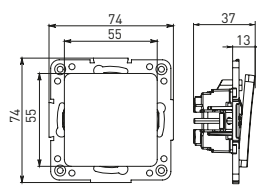

Изображение	Наименование	Габариты (ВхШ), мм	Масса нетто, кг	Артикул					
				Цвет линии рамки					
				Белый	Зеленый	Красный	Черный	Шампань	Металлическая черная
	Рамка 3-местная	22,4x8,1x0,6	0,034	EZM-G-302-20	EAM-G-302-10	EAM-G-304-10	EZM-G-304-20	EAM-G-302-20	EZM-G-304-10
	Рамка 4-местная	29x8,1x0,6	0,045	EZM-G-303-20	EAM-G-303-10	EAM-G-305-10	EZM-G-305-20	EAM-G-303-20	EZM-G-305-10
	Рамка для розетки 2-местная	82x100x8	0,025	EYM-G-304-10	EYM-G-302-20	EYM-G-304-20	EYM-G-303-20	EYM-G-305-20	-

### ТЕХНИЧЕСКИЕ ХАРАКТЕРИСТИКИ

Параметры	Значения	
	выключатели	розетки
Способ монтажа	Скрытая установка	
Цвет	Белый, черный	
Материал корпуса	Поликарбонат	
Материал основания	Негорючий пластик	
Степень защиты	IP 20	
Номинальный ток, А	10	10, 16
Степень защиты	IP20	
Номинальное напряжение, В	230	

### Габаритные и установочные размеры

Рис. 1

Рис. 2

Рис. 3

Рис. 4

Рис. 5

Рис. 6

Рис. 7

Рис. 8

Рис. 9

Рис. 10

Рис. 9

Рис. 10

Рис. 11

Рис. 10

Рис. 11