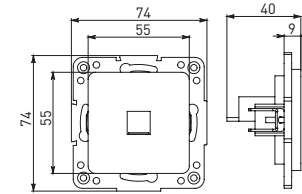

Изображение	Наименование	Габариты (ВхШ), мм	Масса нетто, кг	Артикул					
				Цвет линии рамки					
				Белый	Зеленый	Красный	Черный	Шампань	Металлическая черная
	Рамка 3-местная	22,4x8,1x0,6	0,034	EZM-G-302-20	EAM-G-302-10	EAM-G-304-10	EZM-G-304-20	EAM-G-302-20	EZM-G-304-10
	Рамка 4-местная	29x8,1x0,6	0,045	EZM-G-303-20	EAM-G-303-10	EAM-G-305-10	EZM-G-305-20	EAM-G-303-20	EZM-G-305-10
	Рамка для розетки 2-местная	82x100x8	0,025	EYM-G-304-10	EYM-G-302-20	EYM-G-304-20	EYM-G-303-20	EYM-G-305-20	-

### Габаритные и установочные размеры

Рис. 1

Рис. 2

Рис. 3

Рис. 4

Рис. 5

Рис. 6

Рис. 7

Рис. 8

Рис. 9

Рис. 10

Рис. 9

Рис. 10

Рис. 11

Рис. 10

Рис. 11

Рис. 11

Рис. 12

Рис. 12