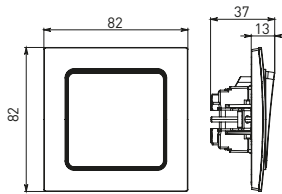

Изображение	Наименование	Габариты (ВхШ), мм	Масса нетто, кг	Артикул					
				Цвет линии рамки					
				Белый	Зеленый	Красный	Черный	Шампань	Металлическая черная
	Рамка 1-местная	82x82x8	0,014	EXM-G-302-10	EXM-G-302-20	EXM-G-304-20	EXM-G-304-10	EYM-G-302-10	EZM-G-302-10
	Рамка 2-местная	82x100x8	0,025	EXM-G-303-10	EXM-G-303-20	EXM-G-305-20	EXM-G-305-10	EYM-G-303-10	EZM-G-303-10

Изображение	Наименование	Габариты (ВхШ), мм	Масса нетто, кг	Артикул					
				Цвет линии рамки					
				Белый	Зеленый	Красный	Черный	Шампань	Металлическая черная
	Рамка 3-местная	22,4x8,1x0,6	0,034	EZM-G-302-20	EAM-G-302-10	EAM-G-304-10	EZM-G-304-20	EAM-G-302-20	EZM-G-304-10
	Рамка 4-местная	29x8,1x0,6	0,045	EZM-G-303-20	EAM-G-303-10	EAM-G-305-10	EZM-G-305-20	EAM-G-303-20	EZM-G-305-10
	Рамка для розетки 2-местная	82x100x8	0,025	EYM-G-304-10	EYM-G-302-20	EYM-G-304-20	EYM-G-303-20	EYM-G-305-20	-

### Габаритные и установочные размеры

Рис. 1

Рис. 2

Рис. 3

Рис. 4

Рис. 5

Рис. 6

Рис. 7

Рис. 8

Рис. 9

Рис. 10

Рис. 9

Рис. 10

Рис. 11

Рис. 10

Рис. 11