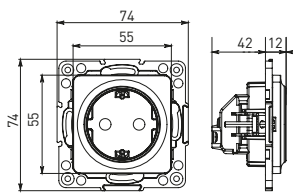

### ТЕХНИЧЕСКИЕ ХАРАКТЕРИСТИКИ

Параметры	Значения	
	выключатели	розетки
Способ монтажа	Скрытая установка	
Цвет	Белый, черный	
Материал корпуса	Поликарбонат	
Материал основания	Негорючий пластик	
Степень защиты	IP 20	
Номинальный ток, А	10	10, 16
Степень защиты	IP20	
Номинальное напряжение, В	230	

### Габаритные и установочные размеры

Рис. 1

Рис. 2

Рис. 3

Рис. 4

Рис. 5

Рис. 6

Рис. 7

Рис. 8

Рис. 9

Рис. 10

Рис. 9

Рис. 10

Рис. 11

Рис. 10

Рис. 11