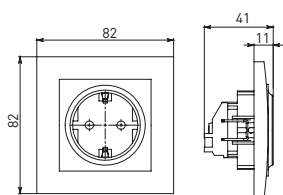

Изображение	Наименование	Габариты (ВхШ), мм	Масса нетто, кг	Артикул					
				Цвет линии рамки					
				Белый	Зеленый	Красный	Черный	Шампань	Металлическая черная
	Рамка 1-местная	82x82x8	0,014	EXM-G-302-10	EXM-G-302-20	EXM-G-304-20	EXM-G-304-10	EYM-G-302-10	EZM-G-302-10
	Рамка 2-местная	82x100x8	0,025	EXM-G-303-10	EXM-G-303-20	EXM-G-305-20	EXM-G-305-10	EYM-G-303-10	EZM-G-303-10

Изображение	Наименование	Габариты (ВхШ), мм	Масса нетто, кг	Артикул					
				Цвет линии рамки					
				Белый	Зеленый	Красный	Черный	Шампань	Металлическая черная
	Рамка 3-местная	22,4x8,1x0,6	0,034	EZM-G-302-20	EAM-G-302-10	EAM-G-304-10	EZM-G-304-20	EAM-G-302-20	EZM-G-304-10
	Рамка 4-местная	29x8,1x0,6	0,045	EZM-G-303-20	EAM-G-303-10	EAM-G-305-10	EZM-G-305-20	EAM-G-303-20	EZM-G-305-10
	Рамка для розетки 2-местная	82x100x8	0,025	EYM-G-304-10	EYM-G-302-20	EYM-G-304-20	EYM-G-303-20	EYM-G-305-20	-

Габаритные и установочные размеры

Рис. 1

Рис. 2

Рис. 3

Рис. 4

Рис. 5

Рис. 6

Рис. 7

Рис. 8

Рис. 9

Рис. 10

Рис. 9

Рис. 10

Рис. 11

Рис. 11

Рис. 12