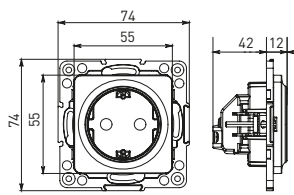

Изображение	Наименование	Габариты (ВхШ), мм	Масса нетто, кг	Артикул					
				Цвет линии рамки					
				Белый	Зеленый	Красный	Черный	Шампань	Металлическая черная
	Рамка 3-местная	22,4x8,1x0,6	0,034	EZM-G-302-20	EAM-G-302-10	EAM-G-304-10	EZM-G-304-20	EAM-G-302-20	EZM-G-304-10
	Рамка 4-местная	29x8,1x0,6	0,045	EZM-G-303-20	EAM-G-303-10	EAM-G-305-10	EZM-G-305-20	EAM-G-303-20	EZM-G-305-10
	Рамка для розетки 2-местная	82x100x8	0,025	EYM-G-304-10	EYM-G-302-20	EYM-G-304-20	EYM-G-303-20	EYM-G-305-20	-

*Рамки совместимы только с механизмами данной серии.

ТЕХНИЧЕСКИЕ ХАРАКТЕРИСТИКИ

Параметры	Значения	
	выключатели	розетки
Способ монтажа	Скрытая установка	
Цвет	Белый, черный	
Материал корпуса	Поликарбонат	
Материал основания	Негорючий пластик	
Степень защиты	IP 20	
Номинальный ток, А	10	10, 16
Степень защиты	IP20	
Номинальное напряжение, В	230	

Габаритные и установочные размеры

Рис. 1

Рис. 2

Рис. 3

Рис. 4

Рис. 5

Рис. 6

Рис. 7

Рис. 8

Рис. 9

Рис. 10

Рис. 9

Рис. 10

Рис. 11

Рис. 11

Рис. 12