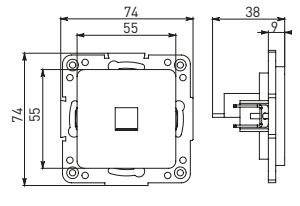

Изображение	Наименование	Габариты (ВхШ), мм	Масса нетто, кг	Артикул					
				Цвет линии рамки					
				Белый	Зеленый	Красный	Черный	Шампань	Металлическая черная
	Рамка 1-местная	82x82x8	0,014	EXM-G-302-10	EXM-G-302-20	EXM-G-304-20	EXM-G-304-10	EYM-G-302-10	EZM-G-302-10
	Рамка 2-местная	82x100x8	0,025	EXM-G-303-10	EXM-G-303-20	EXM-G-305-20	EXM-G-305-10	EYM-G-303-10	EZM-G-303-10

Изображение	Наименование	Габариты (ВхШ), мм	Масса нетто, кг	Артикул					
				Цвет линии рамки					
				Белый	Зеленый	Красный	Черный	Шампань	Металлическая черная
	Рамка 3-местная	22,4x8,1x0,6	0,034	EZM-G-302-20	EAM-G-302-10	EAM-G-304-10	EZM-G-304-20	EAM-G-302-20	EZM-G-304-10
	Рамка 4-местная	29x8,1x0,6	0,045	EZM-G-303-20	EAM-G-303-10	EAM-G-305-10	EZM-G-305-20	EAM-G-303-20	EZM-G-305-10
	Рамка для розетки 2-местная	82x100x8	0,025	EYM-G-304-10	EYM-G-302-20	EYM-G-304-20	EYM-G-303-20	EYM-G-305-20	-

Габаритные и установочные размеры

Рис. 1

Рис. 2

Рис. 3

Рис. 4

Рис. 5

Рис. 6

Рис. 7

Рис. 8

Рис. 9

Рис. 10

Рис. 9

Рис. 10

Рис. 11

Рис. 11

Рис. 12