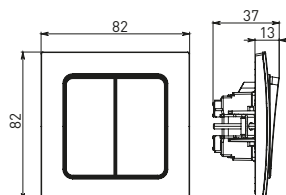

Изображение	Наименование	Габариты (ВхШ), мм	Масса нетто, кг	Артикул					
				Цвет линии рамки					
				Белый	Зеленый	Красный	Черный	Шампань	Металлическая черная
	Рамка 1-местная	82x82x8	0,014	EXM-G-302-10	EXM-G-302-20	EXM-G-304-20	EXM-G-304-10	EYM-G-302-10	EZM-G-302-10
	Рамка 2-местная	82x100x8	0,025	EXM-G-303-10	EXM-G-303-20	EXM-G-305-20	EXM-G-305-10	EYM-G-303-10	EZM-G-303-10

Изображение	Наименование	Габариты (ВхШ), мм	Масса нетто, кг	Артикул					
				Цвет линии рамки					
				Белый	Зеленый	Красный	Черный	Шампань	Металлическая черная
	Рамка 3-местная	22,4x8,1x0,6	0,034	EZM-G-302-20	EAM-G-302-10	EAM-G-304-10	EZM-G-304-20	EAM-G-302-20	EZM-G-304-10
	Рамка 4-местная	29x8,1x0,6	0,045	EZM-G-303-20	EAM-G-303-10	EAM-G-305-10	EZM-G-305-20	EAM-G-303-20	EZM-G-305-10
	Рамка для розетки 2-местная	82x100x8	0,025	EYM-G-304-10	EYM-G-302-20	EYM-G-304-20	EYM-G-303-20	EYM-G-305-20	-

Габаритные и установочные размеры

Рис. 1

Рис. 2

Рис. 3

Рис. 4

Рис. 5

Рис. 6

Рис. 7

Рис. 8

Рис. 9

Рис. 10

Рис. 9

Рис. 10

Рис. 11

Рис. 11

Рис. 12