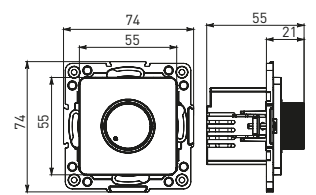

Изображение	Наименование	Габариты (ВхШ), мм	Масса нетто, кг	Артикул					
				Цвет линии рамки					
				Белый	Зеленый	Красный	Черный	Шампань	Металлическая черная
	Рамка 1-местная	82x82x8	0,014	EXM-G-302-10	EXM-G-302-20	EXM-G-304-20	EXM-G-304-10	EYM-G-302-10	EZM-G-302-10
	Рамка 2-местная	82x100x8	0,025	EXM-G-303-10	EXM-G-303-20	EXM-G-305-20	EXM-G-305-10	EYM-G-303-10	EZM-G-303-10

Изображение	Наименование	Габариты (ВхШ), мм	Масса нетто, кг	Артикул					
				Цвет линии рамки					
				Белый	Зеленый	Красный	Черный	Шампань	Металлическая черная
	Рамка 3-местная	22,4x8,1x0,6	0,034	EZM-G-302-20	EAM-G-302-10	EAM-G-304-10	EZM-G-304-20	EAM-G-302-20	EZM-G-304-10
	Рамка 4-местная	29x8,1x0,6	0,045	EZM-G-303-20	EAM-G-303-10	EAM-G-305-10	EZM-G-305-20	EAM-G-303-20	EZM-G-305-10
	Рамка для розетки 2-местная	82x100x8	0,025	EYM-G-304-10	EYM-G-302-20	EYM-G-304-20	EYM-G-303-20	EYM-G-305-20	-

Габаритные и установочные размеры

Рис. 1

Рис. 2

Рис. 3

Рис. 4

Рис. 5

Рис. 6

Рис. 7

Рис. 8

Рис. 9

Рис. 10

Рис. 9

Рис. 10

Рис. 11

Рис. 11

Рис. 12