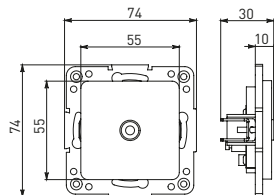

Изображение	Наименование	Габариты (ВхШ), мм	Масса нетто, кг	Артикул					
				Цвет линии рамки					
				Белый	Зеленый	Красный	Черный	Шампань	Металлическая черная
	Рамка 1-местная	82x82x8	0,014	EXM-G-302-10	EXM-G-302-20	EXM-G-304-20	EXM-G-304-10	EYM-G-302-10	EZM-G-302-10
	Рамка 2-местная	82x100x8	0,025	EXM-G-303-10	EXM-G-303-20	EXM-G-305-20	EXM-G-305-10	EYM-G-303-10	EZM-G-303-10

Изображение	Наименование	Габариты (ВхШ), мм	Масса нетто, кг	Артикул					
				Цвет линии рамки					
				Белый	Зеленый	Красный	Черный	Шампань	Металлическая черная
	Рамка 3-местная	22,4x8,1x0,6	0,034	EZM-G-302-20	EAM-G-302-10	EAM-G-304-10	EZM-G-304-20	EAM-G-302-20	EZM-G-304-10
	Рамка 4-местная	29x8,1x0,6	0,045	EZM-G-303-20	EAM-G-303-10	EAM-G-305-10	EZM-G-305-20	EAM-G-303-20	EZM-G-305-10
	Рамка для розетки 2-местная	82x100x8	0,025	EYM-G-304-10	EYM-G-302-20	EYM-G-304-20	EYM-G-303-20	EYM-G-305-20	-

Габаритные и установочные размеры

Рис. 1

Рис. 2

Рис. 3

Рис. 4

Рис. 5

Рис. 6

Рис. 7

Рис. 8

Рис. 9

Рис. 10

Рис. 9

Рис. 10

Рис. 11

Рис. 11

Рис. 12