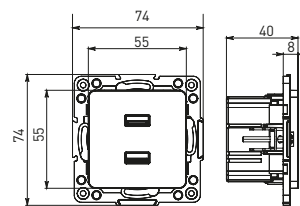

Изображение	Наименование	Габариты (ВхШ), мм	Масса нетто, кг	Артикул					
				Цвет линии рамки					
				Белый	Зеленый	Красный	Черный	Шампань	Металлическая черная
	Рамка 1-местная	82x82x8	0,014	EXM-G-302-10	EXM-G-302-20	EXM-G-304-20	EXM-G-304-10	EYM-G-302-10	EZM-G-302-10
	Рамка 2-местная	82x100x8	0,025	EXM-G-303-10	EXM-G-303-20	EXM-G-305-20	EXM-G-305-10	EYM-G-303-10	EZM-G-303-10

Изображение	Наименование	Габариты (ВхШ), мм	Масса нетто, кг	Артикул					
				Цвет линии рамки					
				Белый	Зеленый	Красный	Черный	Шампань	Металлическая черная
	Рамка 3-местная	22,4x8,1x0,6	0,034	EZM-G-302-20	EAM-G-302-10	EAM-G-304-10	EZM-G-304-20	EAM-G-302-20	EZM-G-304-10
	Рамка 4-местная	29x8,1x0,6	0,045	EZM-G-303-20	EAM-G-303-10	EAM-G-305-10	EZM-G-305-20	EAM-G-303-20	EZM-G-305-10
	Рамка для розетки 2-местная	82x100x8	0,025	EYM-G-304-10	EYM-G-302-20	EYM-G-304-20	EYM-G-303-20	EYM-G-305-20	-

Габаритные и установочные размеры

Рис. 1

Рис. 2

Рис. 3

Рис. 4

Рис. 5

Рис. 6

Рис. 7

Рис. 8

Рис. 9

Рис. 10

Рис. 9

Рис. 10

Рис. 11

Рис. 11

Рис. 12