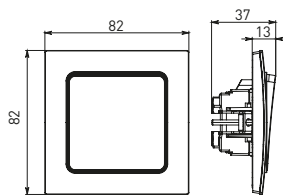

Изображение	Наименование	Габариты (ВхШ), мм	Масса нетто, кг	Артикул					
				Цвет линии рамки					
				Белый	Зеленый	Красный	Черный	Шампань	Металлическая черная
	Рамка 1-местная	82x82x8	0,014	EXM-G-302-10	EXM-G-302-20	EXM-G-304-20	EXM-G-304-10	EYM-G-302-10	EZM-G-302-10
	Рамка 2-местная	82x100x8	0,025	EXM-G-303-10	EXM-G-303-20	EXM-G-305-20	EXM-G-305-10	EYM-G-303-10	EZM-G-303-10

Изображение	Наименование	Габариты (ВхШ), мм	Масса нетто, кг	Артикул					
				Цвет линии рамки					
				Белый	Зеленый	Красный	Черный	Шампань	Металлическая черная
	Рамка 3-местная	22,4x8,1x0,6	0,034	EZM-G-302-20	EAM-G-302-10	EAM-G-304-10	EZM-G-304-20	EAM-G-302-20	EZM-G-304-10
	Рамка 4-местная	29x8,1x0,6	0,045	EZM-G-303-20	EAM-G-303-10	EAM-G-305-10	EZM-G-305-20	EAM-G-303-20	EZM-G-305-10
	Рамка для розетки 2-местная	82x100x8	0,025	EYM-G-304-10	EYM-G-302-20	EYM-G-304-20	EYM-G-303-20	EYM-G-305-20	-

Габаритные и установочные размеры

Рис. 1

Рис. 2

Рис. 3

Рис. 4

Рис. 5

Рис. 6

Рис. 7

Рис. 8

Рис. 9

Рис. 10

Рис. 9

Рис. 10

Рис. 11

Рис. 11

Рис. 12