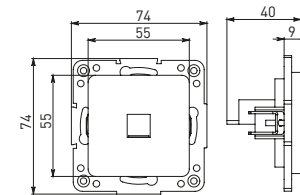

Изображение	Наименование	Габариты (ВхШ), мм	Масса нетто, кг	Артикул					
				Цвет линии рамки					
				Белый	Зеленый	Красный	Черный	Шампань	Металлическая черная
	Рамка 1-местная	82x82x8	0,014	EXM-G-302-10	EXM-G-302-20	EXM-G-304-20	EXM-G-304-10	EYM-G-302-10	EZM-G-302-10
	Рамка 2-местная	82x100x8	0,025	EXM-G-303-10	EXM-G-303-20	EXM-G-305-20	EXM-G-305-10	EYM-G-303-10	EZM-G-303-10

Изображение	Наименование	Габариты (ВхШ), мм	Масса нетто, кг	Артикул					
				Цвет линии рамки					
				Белый	Зеленый	Красный	Черный	Шампань	Металлическая черная
	Рамка 3-местная	22,4x8,1x0,6	0,034	EZM-G-302-20	EAM-G-302-10	EAM-G-304-10	EZM-G-304-20	EAM-G-302-20	EZM-G-304-10
	Рамка 4-местная	29x8,1x0,6	0,045	EZM-G-303-20	EAM-G-303-10	EAM-G-305-10	EZM-G-305-20	EAM-G-303-20	EZM-G-305-10
	Рамка для розетки 2-местная	82x100x8	0,025	EYM-G-304-10	EYM-G-302-20	EYM-G-304-20	EYM-G-303-20	EYM-G-305-20	-

Габаритные и установочные размеры

Рис. 1

Рис. 2

Рис. 3

Рис. 4

Рис. 5

Рис. 6

Рис. 7

Рис. 8

Рис. 9

Рис. 10

Рис. 9

Рис. 10

Рис. 11

Рис. 11

Рис. 12