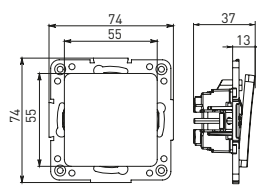

Изображение	Наименование	Габариты (ВхШ), мм	Масса нетто, кг	Артикул					
				Цвет линии рамки					
				Белый	Зеленый	Красный	Черный	Шампань	Металлическая черная
	Рамка 3-местная	22,4x8,1x0,6	0,034	EZM-G-302-20	EAM-G-302-10	EAM-G-304-10	EZM-G-304-20	EAM-G-302-20	EZM-G-304-10
	Рамка 4-местная	29x8,1x0,6	0,045	EZM-G-303-20	EAM-G-303-10	EAM-G-305-10	EZM-G-305-20	EAM-G-303-20	EZM-G-305-10
	Рамка для розетки 2-местная	82x100x8	0,025	EYM-G-304-10	EYM-G-302-20	EYM-G-304-20	EYM-G-303-20	EYM-G-305-20	-

*Рамки совместимы только с механизмами данной серии.

ТЕХНИЧЕСКИЕ ХАРАКТЕРИСТИКИ

Параметры	Значения	
	выключатели	розетки
Способ монтажа	Скрытая установка	
Цвет	Белый, черный	
Материал корпуса	Поликарбонат	
Материал основания	Негорючий пластик	
Степень защиты	IP 20	
Номинальный ток, А	10	10, 16
Степень защиты	IP20	
Номинальное напряжение, В	230	

Габаритные и установочные размеры

Рис. 1

Рис. 2

Рис. 3

Рис. 4

Рис. 5

Рис. 6

Рис. 7

Рис. 8

Рис. 9

Рис. 10

Рис. 9

Рис. 10

Рис. 11

Рис. 11

Рис. 12