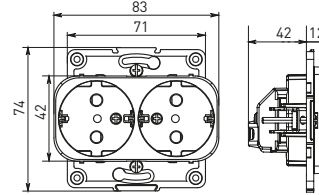

Изображение	Наименование	Габариты (ВхШ), мм	Масса нетто, кг	Артикул					
				Цвет линии рамки					
				Белый	Зеленый	Красный	Черный	Шампань	Металлическая черная
	Рамка 3-местная	22,4x8,1x0,6	0,034	EZM-G-302-20	EAM-G-302-10	EAM-G-304-10	EZM-G-304-20	EAM-G-302-20	EZM-G-304-10
	Рамка 4-местная	29x8,1x0,6	0,045	EZM-G-303-20	EAM-G-303-10	EAM-G-305-10	EZM-G-305-20	EAM-G-303-20	EZM-G-305-10
	Рамка для розетки 2-местная	82x100x8	0,025	EYM-G-304-10	EYM-G-302-20	EYM-G-304-20	EYM-G-303-20	EYM-G-305-20	-

*Рамки совместимы только с механизмами данной серии.

ТЕХНИЧЕСКИЕ ХАРАКТЕРИСТИКИ

Параметры	Значения	
	выключатели	розетки
Способ монтажа	Скрытая установка	
Цвет	Белый, черный	
Материал корпуса	Поликарбонат	
Материал основания	Негорючий пластик	
Степень защиты	IP 20	
Номинальный ток, А	10	10, 16
Степень защиты	IP20	
Номинальное напряжение, В	230	

Габаритные и установочные размеры

Рис. 1

Рис. 2

Рис. 3

Рис. 4

Рис. 5

Рис. 6

Рис. 7

Рис. 8

Рис. 9

Рис. 10

Рис. 9

Рис. 10

Рис. 11

Рис. 11

Рис. 12