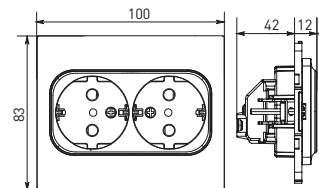

Изображение	Наименование	Габариты (ВхШ), мм	Масса нетто, кг	Артикул					
				Цвет линии рамки					
				Белый	Зеленый	Красный	Черный	Шампань	Металлическая черная
	Рамка 3-местная	22,4x8,1x0,6	0,034	EZM-G-302-20	EAM-G-302-10	EAM-G-304-10	EZM-G-304-20	EAM-G-302-20	EZM-G-304-10
	Рамка 4-местная	29x8,1x0,6	0,045	EZM-G-303-20	EAM-G-303-10	EAM-G-305-10	EZM-G-305-20	EAM-G-303-20	EZM-G-305-10
	Рамка для розетки 2-местная	82x100x8	0,025	EYM-G-304-10	EYM-G-302-20	EYM-G-304-20	EYM-G-303-20	EYM-G-305-20	-

*Рамки совместимы только с механизмами данной серии.

ТЕХНИЧЕСКИЕ ХАРАКТЕРИСТИКИ

Параметры	Значения	
	выключатели	розетки
Способ монтажа	Скрытая установка	
Цвет	Белый, черный	
Материал корпуса	Поликарбонат	
Материал основания	Негорючий пластик	
Степень защиты	IP 20	
Номинальный ток, А	10	10, 16
Степень защиты	IP20	
Номинальное напряжение, В	230	

Габаритные и установочные размеры

Рис. 1

Рис. 2

Рис. 3

Рис. 4

Рис. 5

Рис. 6

Рис. 7

Рис. 8

Рис. 9

Рис. 10

Рис. 9

Рис. 10

Рис. 11

Рис. 11

Рис. 12