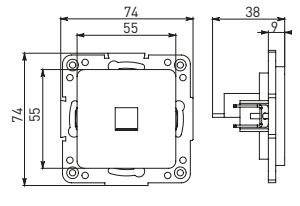

Изображение	Наименование	Габариты (ВхШ), мм	Масса нетто, кг	Артикул					
				Цвет линии рамки					
				Белый	Зеленый	Красный	Черный	Шампань	Металлическая черная
	Рамка 1-местная	82x82x8	0,014	EXM-G-302-10	EXM-G-302-20	EXM-G-304-20	EXM-G-304-10	EYM-G-302-10	EZM-G-302-10
				EXM-G-303-10	EXM-G-303-20	EXM-G-305-20	EXM-G-305-10	EYM-G-303-10	EZM-G-303-10

Изображение	Наименование	Габариты (ВхШ), мм	Масса нетто, кг	Артикул					
				Цвет линии рамки					
				Белый	Зеленый	Красный	Черный	Шампань	Металлическая черная
	Рамка 3-местная	22,4x8,1x0,6	0,034	EZM-G-302-20	EAM-G-302-10	EAM-G-304-10	EZM-G-304-20	EAM-G-302-20	EZM-G-304-10
	Рамка 4-местная	29x8,1x0,6	0,045	EZM-G-303-20	EAM-G-303-10	EAM-G-305-10	EZM-G-305-20	EAM-G-303-20	EZM-G-305-10
	Рамка для розетки 2-местная	82x100x8	0,025	EYM-G-304-10	EYM-G-302-20	EYM-G-304-20	EYM-G-303-20	EYM-G-305-20	-

Габаритные и установочные размеры

Рис. 1

Рис. 2

Рис. 3

Рис. 4

Рис. 5

Рис. 6

Рис. 7

Рис. 8

Рис. 9

Рис. 10

Рис. 9

Рис. 10

Рис. 11

Рис. 11

Рис. 12