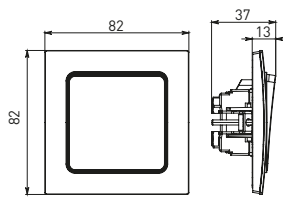

Изображение	Наименование	Габариты (ВхШ), мм	Масса нетто, кг	Артикул					
				Цвет линии рамки					
				Белый	Зеленый	Красный	Черный	Шампань	Металлическая черная
	Рамка 1-местная	82x82x8	0,014	EXM-G-302-10	EXM-G-302-20	EXM-G-304-20	EXM-G-304-10	EYM-G-302-10	EZM-G-302-10
				EXM-G-303-10	EXM-G-303-20	EXM-G-305-20	EXM-G-305-10	EYM-G-303-10	EZM-G-303-10

Изображение	Наименование	Габариты (ВхШ), мм	Масса нетто, кг	Артикул					
				Цвет линии рамки					
				Белый	Зеленый	Красный	Черный	Шампань	Металлическая черная
	Рамка 3-местная	22,4x8,1x0,6	0,034	EZM-G-302-20	EAM-G-302-10	EAM-G-304-10	EZM-G-304-20	EAM-G-302-20	EZM-G-304-10
	Рамка 4-местная	29x8,1x0,6	0,045	EZM-G-303-20	EAM-G-303-10	EAM-G-305-10	EZM-G-305-20	EAM-G-303-20	EZM-G-305-10
	Рамка для розетки 2-местная	82x100x8	0,025	EYM-G-304-10	EYM-G-302-20	EYM-G-304-20	EYM-G-303-20	EYM-G-305-20	-

Габаритные и установочные размеры

Рис. 1

Рис. 2

Рис. 3

Рис. 4

Рис. 5

Рис. 6

Рис. 7

Рис. 8

Рис. 9

Рис. 10

Рис. 9

Рис. 10

Рис. 11

Рис. 11

Рис. 12