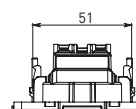

Изображение	Наименование	Габариты (ВхШ), мм	Масса нетто, кг	Артикул					
				Цвет линии рамки					
				Белый	Зеленый	Красный	Черный	Шампань	Металлическая черная
	Рамка 3-местная	22,4x8,1x0,6	0,034	EZM-G-302-20	EAM-G-302-10	EAM-G-304-10	EZM-G-304-20	EAM-G-302-20	EZM-G-304-10
	Рамка 4-местная	29x8,1x0,6	0,045	EZM-G-303-20	EAM-G-303-10	EAM-G-305-10	EZM-G-305-20	EAM-G-303-20	EZM-G-305-10
	Рамка для розетки 2-местная	82x100x8	0,025	EYM-G-304-10	EYM-G-302-20	EYM-G-304-20	EYM-G-303-20	EYM-G-305-20	-

Габаритные и установочные размеры

Рис. 1

Рис. 2

Рис. 3

Рис. 4

Рис. 5

Рис. 6

Рис. 7

Рис. 8

Рис. 9

Рис. 10

Рис. 9

Рис. 10

Рис. 11

Рис. 11

Рис. 12