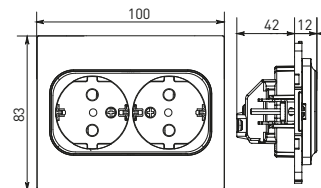

Изображение	Наименование	Габариты (ВхШ), мм	Масса нетто, кг	Артикул					
				Цвет линии рамки					
				Белый	Зеленый	Красный	Черный	Шампань	Металлическая черная
	Рамка 1-местная	82x82x8	0,014	EXM-G-302-10	EXM-G-302-20	EXM-G-304-20	EXM-G-304-10	EYM-G-302-10	EZM-G-302-10
				EXM-G-303-10	EXM-G-303-20	EXM-G-305-20	EXM-G-305-10	EYM-G-303-10	EZM-G-303-10

Изображение	Наименование	Габариты (ВхШ), мм	Масса нетто, кг	Артикул					
				Цвет линии рамки					
				Белый	Зеленый	Красный	Черный	Шампань	Металлическая черная
	Рамка 3-местная	22,4x8,1x0,6	0,034	EZM-G-302-20	EAM-G-302-10	EAM-G-304-10	EZM-G-304-20	EAM-G-302-20	EZM-G-304-10
	Рамка 4-местная	29x8,1x0,6	0,045	EZM-G-303-20	EAM-G-303-10	EAM-G-305-10	EZM-G-305-20	EAM-G-303-20	EZM-G-305-10
	Рамка для розетки 2-местная	82x100x8	0,025	EYM-G-304-10	EYM-G-302-20	EYM-G-304-20	EYM-G-303-20	EYM-G-305-20	-

Габаритные и установочные размеры

Рис. 1

Рис. 2

Рис. 3

Рис. 4

Рис. 5

Рис. 6

Рис. 7

Рис. 8

Рис. 9

Рис. 10

Рис. 9

Рис. 10

Рис. 11

Рис. 11

Рис. 12