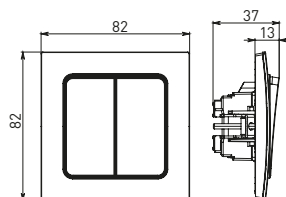

Изображение	Наименование	Габариты (ВхШ), мм	Масса нетто, кг	Артикул					
				Цвет линии рамки					
				Белый	Зеленый	Красный	Черный	Шампань	Металлическая черная
	Рамка 1-местная	82x82x8	0,014	EXM-G-302-10	EXM-G-302-20	EXM-G-304-20	EXM-G-304-10	EYM-G-302-10	EZM-G-302-10
				EXM-G-303-10	EXM-G-303-20	EXM-G-305-20	EXM-G-305-10	EYM-G-303-10	EZM-G-303-10

Изображение	Наименование	Габариты (ВхШ), мм	Масса нетто, кг	Артикул					
				Цвет линии рамки					
				Белый	Зеленый	Красный	Черный	Шампань	Металлическая черная
	Рамка 3-местная	22,4x8,1x0,6	0,034	EZM-G-302-20	EAM-G-302-10	EAM-G-304-10	EZM-G-304-20	EAM-G-302-20	EZM-G-304-10
	Рамка 4-местная	29x8,1x0,6	0,045	EZM-G-303-20	EAM-G-303-10	EAM-G-305-10	EZM-G-305-20	EAM-G-303-20	EZM-G-305-10
	Рамка для розетки 2-местная	82x100x8	0,025	EYM-G-304-10	EYM-G-302-20	EYM-G-304-20	EYM-G-303-20	EYM-G-305-20	-

Габаритные и установочные размеры

Рис. 1

Рис. 2

Рис. 3

Рис. 4

Рис. 5

Рис. 6

Рис. 7

Рис. 8

Рис. 9

Рис. 10

Рис. 9

Рис. 10

Рис. 11

Рис. 11

Рис. 12