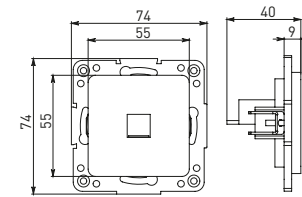

Изображение	Наименование	Габариты (ВхШ), мм	Масса нетто, кг	Артикул					
				Цвет линии рамки					
				Белый	Зеленый	Красный	Черный	Шампань	Металлическая черная
	Рамка 1-местная	82x82x8	0,014	EXM-G-302-10	EXM-G-302-20	EXM-G-304-20	EXM-G-304-10	EYM-G-302-10	EZM-G-302-10
				EXM-G-303-10	EXM-G-303-20	EXM-G-305-20	EXM-G-305-10	EYM-G-303-10	EZM-G-303-10

Изображение	Наименование	Габариты (ВхШ), мм	Масса нетто, кг	Артикул					
				Цвет линии рамки					
				Белый	Зеленый	Красный	Черный	Шампань	Металлическая черная
	Рамка 3-местная	22,4x8,1x0,6	0,034	EZM-G-302-20	EAM-G-302-10	EAM-G-304-10	EZM-G-304-20	EAM-G-302-20	EZM-G-304-10
	Рамка 4-местная	29x8,1x0,6	0,045	EZM-G-303-20	EAM-G-303-10	EAM-G-305-10	EZM-G-305-20	EAM-G-303-20	EZM-G-305-10
	Рамка для розетки 2-местная	82x100x8	0,025	EYM-G-304-10	EYM-G-302-20	EYM-G-304-20	EYM-G-303-20	EYM-G-305-20	-

Габаритные и установочные размеры

Рис. 1

Рис. 2

Рис. 3

Рис. 4

Рис. 5

Рис. 6

Рис. 7

Рис. 8

Рис. 9

Рис. 10

Рис. 9

Рис. 10

Рис. 11

Рис. 11

Рис. 12