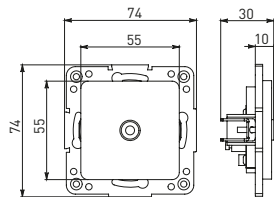

Изображение	Наименование	Габариты (ВхШ), мм	Масса нетто, кг	Артикул					
				Цвет линии рамки					
				Белый	Зеленый	Красный	Черный	Шампань	Металлическая черная
	Рамка 1-местная	82x82x8	0,014	EXM-G-302-10	EXM-G-302-20	EXM-G-304-20	EXM-G-304-10	EYM-G-302-10	EZM-G-302-10
				EXM-G-303-10	EXM-G-303-20	EXM-G-305-20	EXM-G-305-10	EYM-G-303-10	EZM-G-303-10

Изображение	Наименование	Габариты (ВхШ), мм	Масса нетто, кг	Артикул					
				Цвет линии рамки					
				Белый	Зеленый	Красный	Черный	Шампань	Металлическая черная
	Рамка 3-местная	22,4x8,1x0,6	0,034	EZM-G-302-20	EAM-G-302-10	EAM-G-304-10	EZM-G-304-20	EAM-G-302-20	EZM-G-304-10
	Рамка 4-местная	29x8,1x0,6	0,045	EZM-G-303-20	EAM-G-303-10	EAM-G-305-10	EZM-G-305-20	EAM-G-303-20	EZM-G-305-10
	Рамка для розетки 2-местная	82x100x8	0,025	EYM-G-304-10	EYM-G-302-20	EYM-G-304-20	EYM-G-303-20	EYM-G-305-20	-

Габаритные и установочные размеры

Рис. 1

Рис. 2

Рис. 3

Рис. 4

Рис. 5

Рис. 6

Рис. 7

Рис. 8

Рис. 9

Рис. 10

Рис. 9

Рис. 10

Рис. 11

Рис. 11

Рис. 12