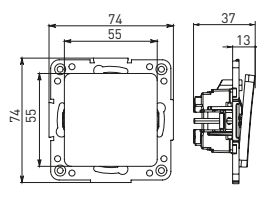

Изображение	Наименование	Габариты (ВхШ), мм	Масса нетто, кг	Артикул					
				Цвет линии рамки					
				Белый	Зеленый	Красный	Черный	Шампань	Металлическая черная
	Рамка 3-местная	22,4x8,1x0,6	0,034	EZM-G-302-20	EAM-G-302-10	EAM-G-304-10	EZM-G-304-20	EAM-G-302-20	EZM-G-304-10
	Рамка 4-местная	29x8,1x0,6	0,045	EZM-G-303-20	EAM-G-303-10	EAM-G-305-10	EZM-G-305-20	EAM-G-303-20	EZM-G-305-10
	Рамка для розетки 2-местная	82x100x8	0,025	EYM-G-304-10	EYM-G-302-20	EYM-G-304-20	EYM-G-303-20	EYM-G-305-20	-

*Рамки совместимы только с механизмами данной серии.

ТЕХНИЧЕСКИЕ ХАРАКТЕРИСТИКИ

Параметры	Значения	
	выключатели	розетки
Способ монтажа	Скрытая установка	
Цвет	Белый, черный	
Материал корпуса	Поликарбонат	
Материал основания	Негорючий пластик	
Степень защиты	IP 20	
Номинальный ток, А	10	10, 16
Степень защиты	IP20	
Номинальное напряжение, В	230	

Габаритные и установочные размеры

Рис. 1

Рис. 2

Рис. 3

Рис. 4

Рис. 5

Рис. 6

Рис. 7

Рис. 8

Рис. 9

Рис. 10

Рис. 9

Рис. 10

Рис. 11

Рис. 11

Рис. 12