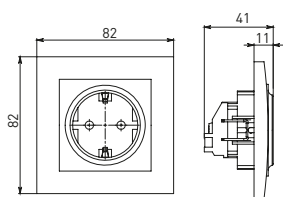

Изображение	Наименование	Габариты (ВхШ), мм	Масса нетто, кг	Артикул					
				Цвет линии рамки					
				Белый	Зеленый	Красный	Черный	Шампань	Металлическая черная
	Рамка 1-местная	82x82x8	0,014	EXM-G-302-10	EXM-G-302-20	EXM-G-304-20	EXM-G-304-10	EYM-G-302-10	EZM-G-302-10
				EXM-G-303-10	EXM-G-303-20	EXM-G-305-20	EXM-G-305-10	EYM-G-303-10	EZM-G-303-10

Изображение	Наименование	Габариты (ВхШ), мм	Масса нетто, кг	Артикул					
				Цвет линии рамки					
				Белый	Зеленый	Красный	Черный	Шампань	Металлическая черная
	Рамка 3-местная	22,4x8,1x0,6	0,034	EZM-G-302-20	EAM-G-302-10	EAM-G-304-10	EZM-G-304-20	EAM-G-302-20	EZM-G-304-10
	Рамка 4-местная	29x8,1x0,6	0,045	EZM-G-303-20	EAM-G-303-10	EAM-G-305-10	EZM-G-305-20	EAM-G-303-20	EZM-G-305-10
	Рамка для розетки 2-местная	82x100x8	0,025	EYM-G-304-10	EYM-G-302-20	EYM-G-304-20	EYM-G-303-20	EYM-G-305-20	-

Габаритные и установочные размеры

Рис. 1

Рис. 2

Рис. 3

Рис. 4

Рис. 5

Рис. 6

Рис. 7

Рис. 8

Рис. 9

Рис. 10

Рис. 9

Рис. 10

Рис. 11

Рис. 11

Рис. 12