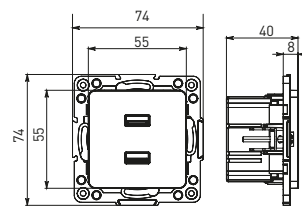

Изображение	Наименование	Габариты (ВхШ), мм	Масса нетто, кг	Артикул					
				Цвет линии рамки					
				Белый	Зеленый	Красный	Черный	Шампань	Металлическая черная
	Рамка 1-местная	82x82x8	0,014	EXM-G-302-10	EXM-G-302-20	EXM-G-304-20	EXM-G-304-10	EYM-G-302-10	EZM-G-302-10
				EXM-G-303-10	EXM-G-303-20	EXM-G-305-20	EXM-G-305-10	EYM-G-303-10	EZM-G-303-10

Изображение	Наименование	Габариты (ВхШ), мм	Масса нетто, кг	Артикул					
				Цвет линии рамки					
				Белый	Зеленый	Красный	Черный	Шампань	Металлическая черная
	Рамка 3-местная	22,4x8,1x0,6	0,034	EZM-G-302-20	EAM-G-302-10	EAM-G-304-10	EZM-G-304-20	EAM-G-302-20	EZM-G-304-10
	Рамка 4-местная	29x8,1x0,6	0,045	EZM-G-303-20	EAM-G-303-10	EAM-G-305-10	EZM-G-305-20	EAM-G-303-20	EZM-G-305-10
	Рамка для розетки 2-местная	82x100x8	0,025	EYM-G-304-10	EYM-G-302-20	EYM-G-304-20	EYM-G-303-20	EYM-G-305-20	-

Габаритные и установочные размеры

Рис. 1

Рис. 2

Рис. 3

Рис. 4

Рис. 5

Рис. 6

Рис. 7

Рис. 8

Рис. 9

Рис. 10

Рис. 9

Рис. 10

Рис. 11

Рис. 11

Рис. 12