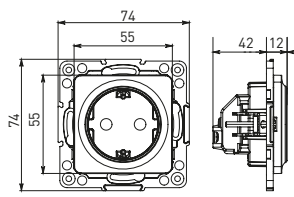

Изображение	Наименование	Габариты (ВхШ), мм	Масса нетто, кг	Артикул					
				Цвет линии рамки					
				Белый	Зеленый	Красный	Черный	Шампань	Металлическая черная
	Рамка 3-местная	22,4x8,1x0,6	0,034	EZM-G-302-20	EAM-G-302-10	EAM-G-304-10	EZM-G-304-20	EAM-G-302-20	EZM-G-304-10
	Рамка 4-местная	29x8,1x0,6	0,045	EZM-G-303-20	EAM-G-303-10	EAM-G-305-10	EZM-G-305-20	EAM-G-303-20	EZM-G-305-10
	Рамка для розетки 2-местная	82x100x8	0,025	EYM-G-304-10	EYM-G-302-20	EYM-G-304-20	EYM-G-303-20	EYM-G-305-20	-

*Рамки совместимы только с механизмами данной серии.

ТЕХНИЧЕСКИЕ ХАРАКТЕРИСТИКИ

Параметры	Значения	
	выключатели	розетки
Способ монтажа	Скрытая установка	
Цвет	Белый, черный	
Материал корпуса	Поликарбонат	
Материал основания	Негорючий пластик	
Степень защиты	IP 20	
Номинальный ток, А	10	10, 16
Степень защиты	IP20	
Номинальное напряжение, В	230	

Габаритные и установочные размеры

Рис. 1

Рис. 2

Рис. 3

Рис. 4

Рис. 5

Рис. 6

Рис. 7

Рис. 8

Рис. 9

Рис. 10

Рис. 9

Рис. 10

Рис. 11

Рис. 11

Рис. 12