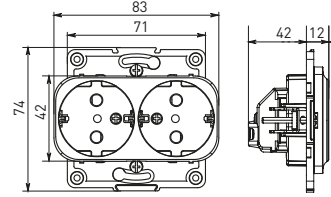

Изображение	Наименование	Габариты (ВхШ), мм	Масса нетто, кг	Артикул					
				Цвет линии рамки					
				Белый	Зеленый	Красный	Черный	Шампань	Металлическая черная
	Рамка 3-местная	22,4x8,1x0,6	0,034	EZM-G-302-20	EAM-G-302-10	EAM-G-304-10	EZM-G-304-20	EAM-G-302-20	EZM-G-304-10
	Рамка 4-местная	29x8,1x0,6	0,045	EZM-G-303-20	EAM-G-303-10	EAM-G-305-10	EZM-G-305-20	EAM-G-303-20	EZM-G-305-10
	Рамка для розетки 2-местная	82x100x8	0,025	EYM-G-304-10	EYM-G-302-20	EYM-G-304-20	EYM-G-303-20	EYM-G-305-20	-

*Рамки совместимы только с механизмами данной серии.

ТЕХНИЧЕСКИЕ ХАРАКТЕРИСТИКИ

Параметры	Значения	
	выключатели	розетки
Способ монтажа	Скрытая установка	
Цвет	Белый, черный	
Материал корпуса	Поликарбонат	
Материал основания	Негорючий пластик	
Степень защиты	IP 20	
Номинальный ток, А	10	10, 16
Степень защиты	IP20	
Номинальное напряжение, В	230	

Габаритные и установочные размеры

Рис. 1

Рис. 2

Рис. 3

Рис. 4

Рис. 5

Рис. 6

Рис. 7

Рис. 8

Рис. 9

Рис. 10

Рис. 9

Рис. 10

Рис. 11

Рис. 11

Рис. 12