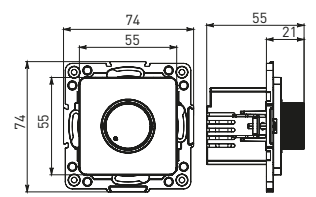

Изображение	Наименование	Габариты (ВхШ), мм	Масса нетто, кг	Артикул					
				Цвет линии рамки					
				Белый	Зеленый	Красный	Черный	Шампань	Металлическая черная
	Рамка 1-местная	82x82x8	0,014	EXM-G-302-10	EXM-G-302-20	EXM-G-304-20	EXM-G-304-10	EYM-G-302-10	EZM-G-302-10
				EXM-G-303-10	EXM-G-303-20	EXM-G-305-20	EXM-G-305-10	EYM-G-303-10	EZM-G-303-10

Изображение	Наименование	Габариты (ВхШ), мм	Масса нетто, кг	Артикул					
				Цвет линии рамки					
				Белый	Зеленый	Красный	Черный	Шампань	Металлическая черная
	Рамка 3-местная	22,4x8,1x0,6	0,034	EZM-G-302-20	EAM-G-302-10	EAM-G-304-10	EZM-G-304-20	EAM-G-302-20	EZM-G-304-10
	Рамка 4-местная	29x8,1x0,6	0,045	EZM-G-303-20	EAM-G-303-10	EAM-G-305-10	EZM-G-305-20	EAM-G-303-20	EZM-G-305-10
	Рамка для розетки 2-местная	82x100x8	0,025	EYM-G-304-10	EYM-G-302-20	EYM-G-304-20	EYM-G-303-20	EYM-G-305-20	-

Габаритные и установочные размеры

Рис. 1

Рис. 2

Рис. 3

Рис. 4

Рис. 5

Рис. 6

Рис. 7

Рис. 8

Рис. 9

Рис. 10

Рис. 9

Рис. 10

Рис. 11

Рис. 11

Рис. 12