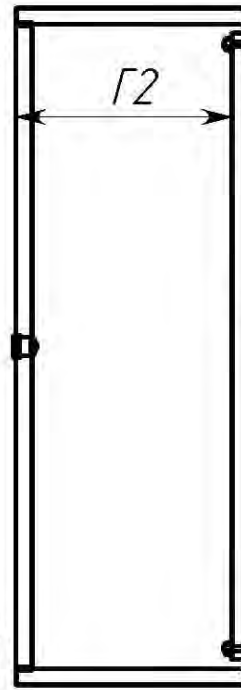

Вид спереди

Вид без двери

Сечение D-D

Вид сзади Ш3

Вид снизу

- \* B1, Ш1 – размеры проёма без двери
- \*\* B2, Ш2 – размеры монтажной панели
- \*\*\* B4, Ш4 – крепежные размеры монтажной платы
- \*\*\*\* Г2 – размер от внутр. поверхности двери до монтажной панели

<i>Арт.</i>	<i>Наименование</i>	<i>В, мм</i>	<i>Ш, мм</i>	<i>Г, мм</i>	<i>В1, мм</i>	<i>Ш1, мм</i>	<i>В2, мм</i>	<i>Ш2, мм</i>	<i>Г2, мм</i>	<i>В4, мм</i>	<i>Ш4, мм</i>	<i>В3, мм</i>	<i>Ш3, мм</i>
<i>mb22-00-bas</i>	<i>ЩМП-27.21.14 (ЩМП-00) IP31 EKF Basic</i>	<i>270</i>	<i>210</i>	<i>140</i>	<i>222</i>	<i>162</i>	<i>222</i>	<i>142</i>	<i>125</i>	<i>200</i>	<i>-</i>	<i>193</i>	<i>155</i>
<i>mb22-03-bas</i>	<i>ЩМП-35.30.15 (ЩМП-03) IP31 EKF Basic</i>	<i>350</i>	<i>300</i>	<i>150</i>	<i>302</i>	<i>252</i>	<i>302</i>	<i>232</i>	<i>135</i>	<i>280</i>	<i>-</i>	<i>273</i>	<i>245</i>
<i>mb22-04-bas</i>	<i>ЩМП-40.30.15 (ЩМП-04) IP31 EKF Basic</i>	<i>400</i>	<i>300</i>	<i>150</i>	<i>352</i>	<i>252</i>	<i>362</i>	<i>232</i>	<i>135</i>	<i>340</i>	<i>-</i>	<i>323</i>	<i>245</i>
<i>mb22-1-bas</i>	<i>ЩМП-40.30.22 (ЩРМ-1) IP31 EKF Basic</i>	<i>400</i>	<i>300</i>	<i>220</i>	<i>352</i>	<i>252</i>	<i>362</i>	<i>232</i>	<i>205</i>	<i>340</i>	<i>-</i>	<i>323</i>	<i>245</i>
<i>mb22-2-bas</i>	<i>ЩМП-50.40.22 (ЩРМ-2) IP31 EKF Basic</i>	<i>500</i>	<i>400</i>	<i>220</i>	<i>452</i>	<i>352</i>	<i>452</i>	<i>332</i>	<i>205</i>	<i>430</i>	<i>200</i>	<i>423</i>	<i>345</i>
<i>mb22-3-bas</i>	<i>ЩМП-65.50.22 (ЩРМ-3) IP31 EKF Basic</i>	<i>650</i>	<i>500</i>	<i>220</i>	<i>602</i>	<i>452</i>	<i>602</i>	<i>432</i>	<i>205</i>	<i>580</i>	<i>200</i>	<i>573</i>	<i>445</i>