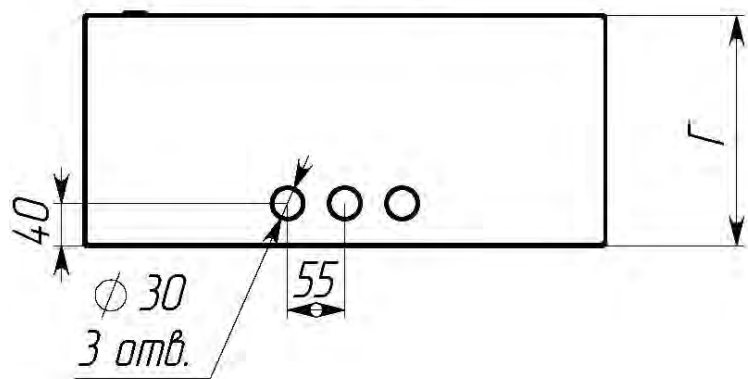

Вид спереди

Вид без двери

Сечение D-D

Вид сзади Ш3

Вид снизу

- \* B1, Ш1 – размеры проёма без двери
- \*\* B2, Ш2 – размеры монтажной панели
- \*\*\* B4, Ш4 – крепежные размеры монтажной платы
- \*\*\*\* Г2 – размер от внутр. поверхности двери до монтажной панели

<i>Арт.</i>	<i>Наименование</i>	<i>В, мм</i>	<i>Ш, мм</i>	<i>Г, мм</i>	<i>В1, мм</i>	<i>Ш1, мм</i>	<i>В2, мм</i>	<i>Ш2, мм</i>	<i>Г2, мм</i>	<i>В4, мм</i>	<i>Ш4, мм</i>	<i>В3, мм</i>	<i>Ш3, мм</i>
<i>mb22-00-bas</i>	<i>ЩМП-27.21.14 (ЩМП-00) IP31 EKF Basic</i>	<i>270</i>	<i>210</i>	<i>140</i>	<i>222</i>	<i>162</i>	<i>222</i>	<i>142</i>	<i>125</i>	<i>200</i>	<i>-</i>	<i>193</i>	<i>155</i>
<i>mb22-03-bas</i>	<i>ЩМП-35.30.15 (ЩМП-03) IP31 EKF Basic</i>	<i>350</i>	<i>300</i>	<i>150</i>	<i>302</i>	<i>252</i>	<i>302</i>	<i>232</i>	<i>135</i>	<i>280</i>	<i>-</i>	<i>273</i>	<i>245</i>
<i>mb22-04-bas</i>	<i>ЩМП-40.30.15 (ЩМП-04) IP31 EKF Basic</i>	<i>400</i>	<i>300</i>	<i>150</i>	<i>352</i>	<i>252</i>	<i>362</i>	<i>232</i>	<i>135</i>	<i>340</i>	<i>-</i>	<i>323</i>	<i>245</i>
<i>mb22-1-bas</i>	<i>ЩМП-40.30.22 (ЩРМ-1) IP31 EKF Basic</i>	<i>400</i>	<i>300</i>	<i>220</i>	<i>352</i>	<i>252</i>	<i>362</i>	<i>232</i>	<i>205</i>	<i>340</i>	<i>-</i>	<i>323</i>	<i>245</i>
<i>mb22-2-bas</i>	<i>ЩМП-50.40.22 (ЩРМ-2) IP31 EKF Basic</i>	<i>500</i>	<i>400</i>	<i>220</i>	<i>452</i>	<i>352</i>	<i>452</i>	<i>332</i>	<i>205</i>	<i>430</i>	<i>200</i>	<i>423</i>	<i>345</i>
<i>mb22-3-bas</i>	<i>ЩМП-65.50.22 (ЩРМ-3) IP31 EKF Basic</i>	<i>650</i>	<i>500</i>	<i>220</i>	<i>602</i>	<i>452</i>	<i>602</i>	<i>432</i>	<i>205</i>	<i>580</i>	<i>200</i>	<i>573</i>	<i>445</i>