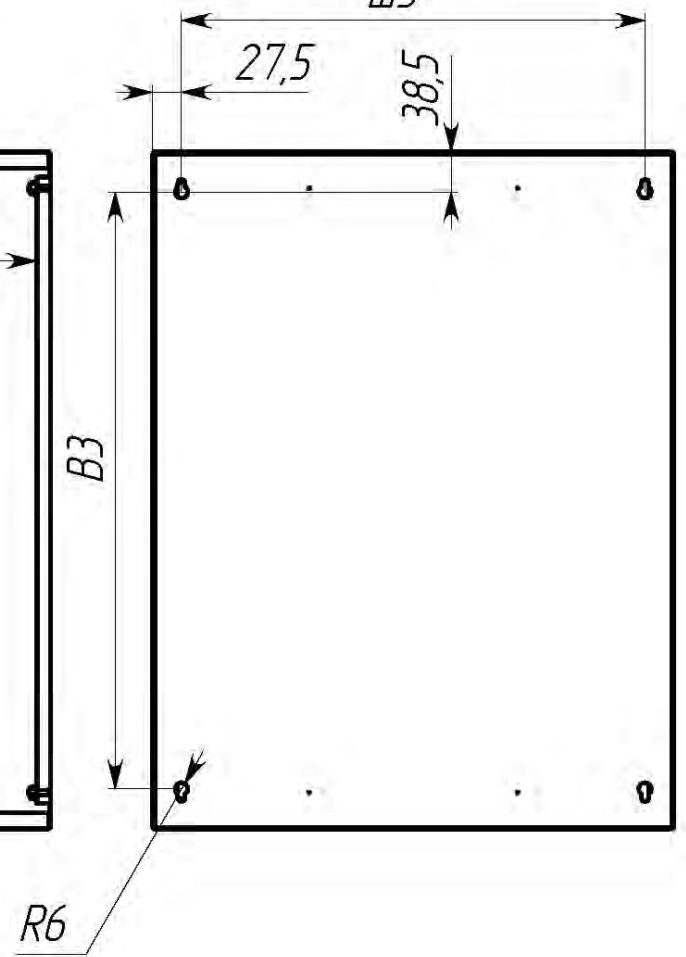

Вид спереди

Вид без двери

Сечение D-D

Вид сзади Ш3

Вид снизу

- \* B1, Ш1 – размеры проёма без двери
- \*\* B2, Ш2 – размеры монтажной панели
- \*\*\* B4, Ш4 – крепежные размеры монтажной платы
- \*\*\*\* Г2 – размер от внутр. поверхности двери до монтажной панели

<i>Арт.</i>	<i>Наименование</i>	<i>В, мм</i>	<i>Ш, мм</i>	<i>Г, мм</i>	<i>В1, мм</i>	<i>Ш1, мм</i>	<i>В2, мм</i>	<i>Ш2, мм</i>	<i>Г2, мм</i>	<i>В4, мм</i>	<i>Ш4, мм</i>	<i>В3, мм</i>	<i>Ш3, мм</i>
<i>mb22-00-bas</i>	<i>ЩМП-27.21.14 (ЩМП-00) IP31 EKF Basic</i>	<i>270</i>	<i>210</i>	<i>140</i>	<i>222</i>	<i>162</i>	<i>222</i>	<i>142</i>	<i>125</i>	<i>200</i>	<i>-</i>	<i>193</i>	<i>155</i>
<i>mb22-03-bas</i>	<i>ЩМП-35.30.15 (ЩМП-03) IP31 EKF Basic</i>	<i>350</i>	<i>300</i>	<i>150</i>	<i>302</i>	<i>252</i>	<i>302</i>	<i>232</i>	<i>135</i>	<i>280</i>	<i>-</i>	<i>273</i>	<i>245</i>
<i>mb22-04-bas</i>	<i>ЩМП-40.30.15 (ЩМП-04) IP31 EKF Basic</i>	<i>400</i>	<i>300</i>	<i>150</i>	<i>352</i>	<i>252</i>	<i>362</i>	<i>232</i>	<i>135</i>	<i>340</i>	<i>-</i>	<i>323</i>	<i>245</i>
<i>mb22-1-bas</i>	<i>ЩМП-40.30.22 (ЩРМ-1) IP31 EKF Basic</i>	<i>400</i>	<i>300</i>	<i>220</i>	<i>352</i>	<i>252</i>	<i>362</i>	<i>232</i>	<i>205</i>	<i>340</i>	<i>-</i>	<i>323</i>	<i>245</i>
<i>mb22-2-bas</i>	<i>ЩМП-50.40.22 (ЩРМ-2) IP31 EKF Basic</i>	<i>500</i>	<i>400</i>	<i>220</i>	<i>452</i>	<i>352</i>	<i>452</i>	<i>332</i>	<i>205</i>	<i>430</i>	<i>200</i>	<i>423</i>	<i>345</i>
<i>mb22-3-bas</i>	<i>ЩМП-65.50.22 (ЩРМ-3) IP31 EKF Basic</i>	<i>650</i>	<i>500</i>	<i>220</i>	<i>602</i>	<i>452</i>	<i>602</i>	<i>432</i>	<i>205</i>	<i>580</i>	<i>200</i>	<i>573</i>	<i>445</i>