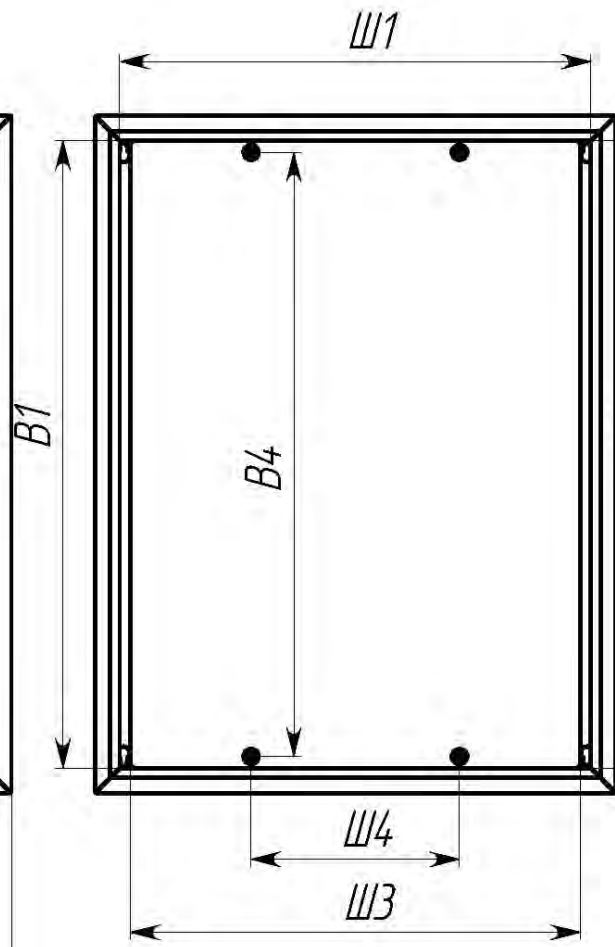

Вид спереди

Вид без двери

Сечение D-D

Вид сзади Ш3

Вид снизу

- \* B1, Ш1 – размеры проёма без двери
- \*\* B2, Ш2 – размеры монтажной панели
- \*\*\* B4, Ш4 – крепежные размеры монтажной платы
- \*\*\*\* Г2 – размер от внутр. поверхности двери до монтажной панели

<i>Арт.</i>	<i>Наименование</i>	<i>В, мм</i>	<i>Ш, мм</i>	<i>Г, мм</i>	<i>В1, мм</i>	<i>Ш1, мм</i>	<i>В2, мм</i>	<i>Ш2, мм</i>	<i>Г2, мм</i>	<i>В4, мм</i>	<i>Ш4, мм</i>	<i>В3, мм</i>	<i>Ш3, мм</i>
<i>mb22-00-bas</i>	<i>ЩМП-27.21.14 (ЩМП-00) IP31 EKF Basic</i>	<i>270</i>	<i>210</i>	<i>140</i>	<i>222</i>	<i>162</i>	<i>222</i>	<i>142</i>	<i>125</i>	<i>200</i>	<i>-</i>	<i>193</i>	<i>155</i>
<i>mb22-03-bas</i>	<i>ЩМП-35.30.15 (ЩМП-03) IP31 EKF Basic</i>	<i>350</i>	<i>300</i>	<i>150</i>	<i>302</i>	<i>252</i>	<i>302</i>	<i>232</i>	<i>135</i>	<i>280</i>	<i>-</i>	<i>273</i>	<i>245</i>
<i>mb22-04-bas</i>	<i>ЩМП-40.30.15 (ЩМП-04) IP31 EKF Basic</i>	<i>400</i>	<i>300</i>	<i>150</i>	<i>352</i>	<i>252</i>	<i>362</i>	<i>232</i>	<i>135</i>	<i>340</i>	<i>-</i>	<i>323</i>	<i>245</i>
<i>mb22-1-bas</i>	<i>ЩМП-40.30.22 (ЩРМ-1) IP31 EKF Basic</i>	<i>400</i>	<i>300</i>	<i>220</i>	<i>352</i>	<i>252</i>	<i>362</i>	<i>232</i>	<i>205</i>	<i>340</i>	<i>-</i>	<i>323</i>	<i>245</i>
<i>mb22-2-bas</i>	<i>ЩМП-50.40.22 (ЩРМ-2) IP31 EKF Basic</i>	<i>500</i>	<i>400</i>	<i>220</i>	<i>452</i>	<i>352</i>	<i>452</i>	<i>332</i>	<i>205</i>	<i>430</i>	<i>200</i>	<i>423</i>	<i>345</i>
<i>mb22-3-bas</i>	<i>ЩМП-65.50.22 (ЩРМ-3) IP31 EKF Basic</i>	<i>650</i>	<i>500</i>	<i>220</i>	<i>602</i>	<i>452</i>	<i>602</i>	<i>432</i>	<i>205</i>	<i>580</i>	<i>200</i>	<i>573</i>	<i>445</i>