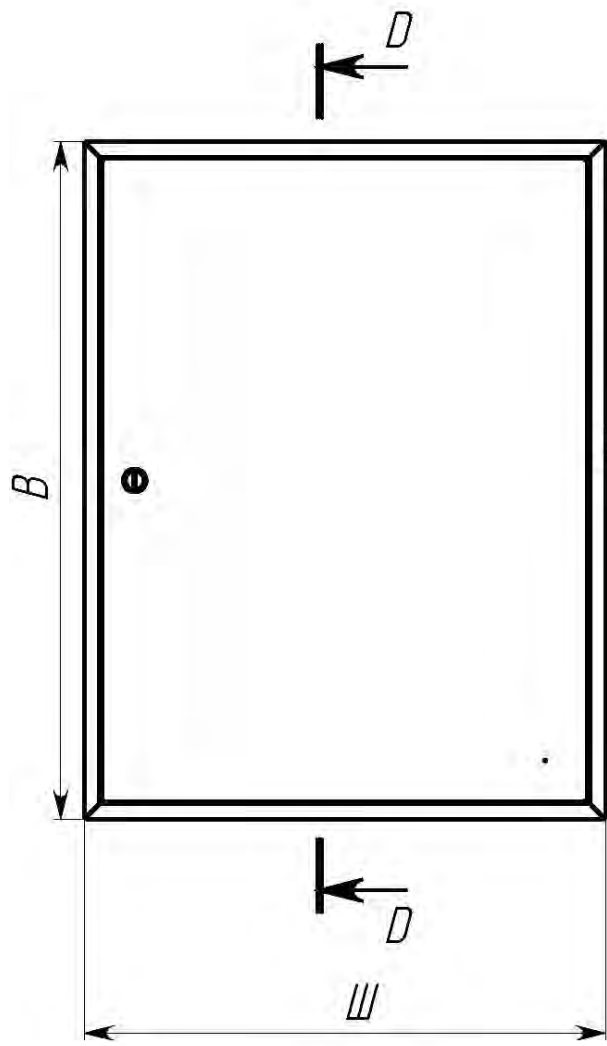

Вид спереди

Вид без двери

Сечение D-D

Вид сзади Ш3

Вид снизу

- \* B1, Ш1 – размеры проёма без двери
- \*\* B2, Ш2 – размеры монтажной панели
- \*\*\* B4, Ш4 – крепежные размеры монтажной платы
- \*\*\*\* Г2 – размер от внутр. поверхности двери до монтажной панели

<i>Арт.</i>	<i>Наименование</i>	<i>В, мм</i>	<i>Ш, мм</i>	<i>Г, мм</i>	<i>В1, мм</i>	<i>Ш1, мм</i>	<i>В2, мм</i>	<i>Ш2, мм</i>	<i>Г2, мм</i>	<i>В4, мм</i>	<i>Ш4, мм</i>	<i>В3, мм</i>	<i>Ш3, мм</i>
<i>mb22-00-bas</i>	<i>ЩМП-27.21.14 (ЩМП-00) IP31 EKF Basic</i>	<i>270</i>	<i>210</i>	<i>140</i>	<i>222</i>	<i>162</i>	<i>222</i>	<i>142</i>	<i>125</i>	<i>200</i>	<i>-</i>	<i>193</i>	<i>155</i>
<i>mb22-03-bas</i>	<i>ЩМП-35.30.15 (ЩМП-03) IP31 EKF Basic</i>	<i>350</i>	<i>300</i>	<i>150</i>	<i>302</i>	<i>252</i>	<i>302</i>	<i>232</i>	<i>135</i>	<i>280</i>	<i>-</i>	<i>273</i>	<i>245</i>
<i>mb22-04-bas</i>	<i>ЩМП-40.30.15 (ЩМП-04) IP31 EKF Basic</i>	<i>400</i>	<i>300</i>	<i>150</i>	<i>352</i>	<i>252</i>	<i>362</i>	<i>232</i>	<i>135</i>	<i>340</i>	<i>-</i>	<i>323</i>	<i>245</i>
<i>mb22-1-bas</i>	<i>ЩМП-40.30.22 (ЩРМ-1) IP31 EKF Basic</i>	<i>400</i>	<i>300</i>	<i>220</i>	<i>352</i>	<i>252</i>	<i>362</i>	<i>232</i>	<i>205</i>	<i>340</i>	<i>-</i>	<i>323</i>	<i>245</i>
<i>mb22-2-bas</i>	<i>ЩМП-50.40.22 (ЩРМ-2) IP31 EKF Basic</i>	<i>500</i>	<i>400</i>	<i>220</i>	<i>452</i>	<i>352</i>	<i>452</i>	<i>332</i>	<i>205</i>	<i>430</i>	<i>200</i>	<i>423</i>	<i>345</i>
<i>mb22-3-bas</i>	<i>ЩМП-65.50.22 (ЩРМ-3) IP31 EKF Basic</i>	<i>650</i>	<i>500</i>	<i>220</i>	<i>602</i>	<i>452</i>	<i>602</i>	<i>432</i>	<i>205</i>	<i>580</i>	<i>200</i>	<i>573</i>	<i>445</i>