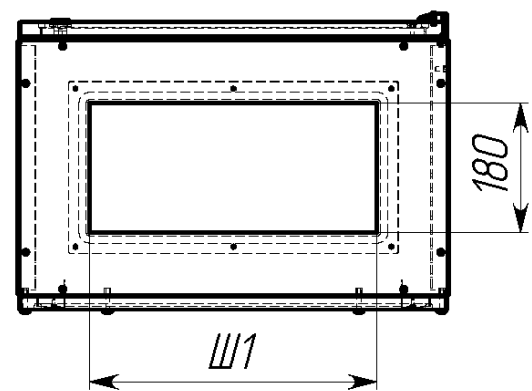

Вид снизу

Наименование	B, мм	Ш, мм	Ш1, мм	H, мм	H1, мм
Щит без монтажной панели ЩМП-160.60.40 (ЩРНМ-8) IP54	1600	600	400	710	577
Щит без монтажной панели ЩМП-160.80.40 (ЩРНМ-8L) IP54	1600	800	600	710	577
Щит без монтажной панели ЩМП-180.60.40 (ЩРНМ-9) IP54	1800	600	400	810	677
Щит без монтажной панели ЩМП-180.80.40 (ЩРНМ-9L) IP54	1800	800	600	810	677