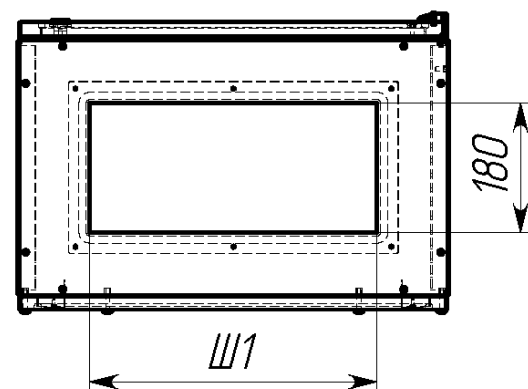

Вид снизу

Наименование	B, мм	Ш, мм	Ш1, мм	H, мм	H1, мм
Щит без монтажной панели ЩМП-160.60.40 (ЩРНМ-8) IP54	1600	600	400	710	577
Щит без монтажной панели ЩМП-160.80.40 (ЩРНМ-8L) IP54	1600	800	600	710	577
Щит без монтажной панели ЩМП-180.60.40 (ЩРНМ-9) IP54	1800	600	400	810	677
Щит без монтажной панели ЩМП-180.80.40 (ЩРНМ-9L) IP54	1800	800	600	810	677