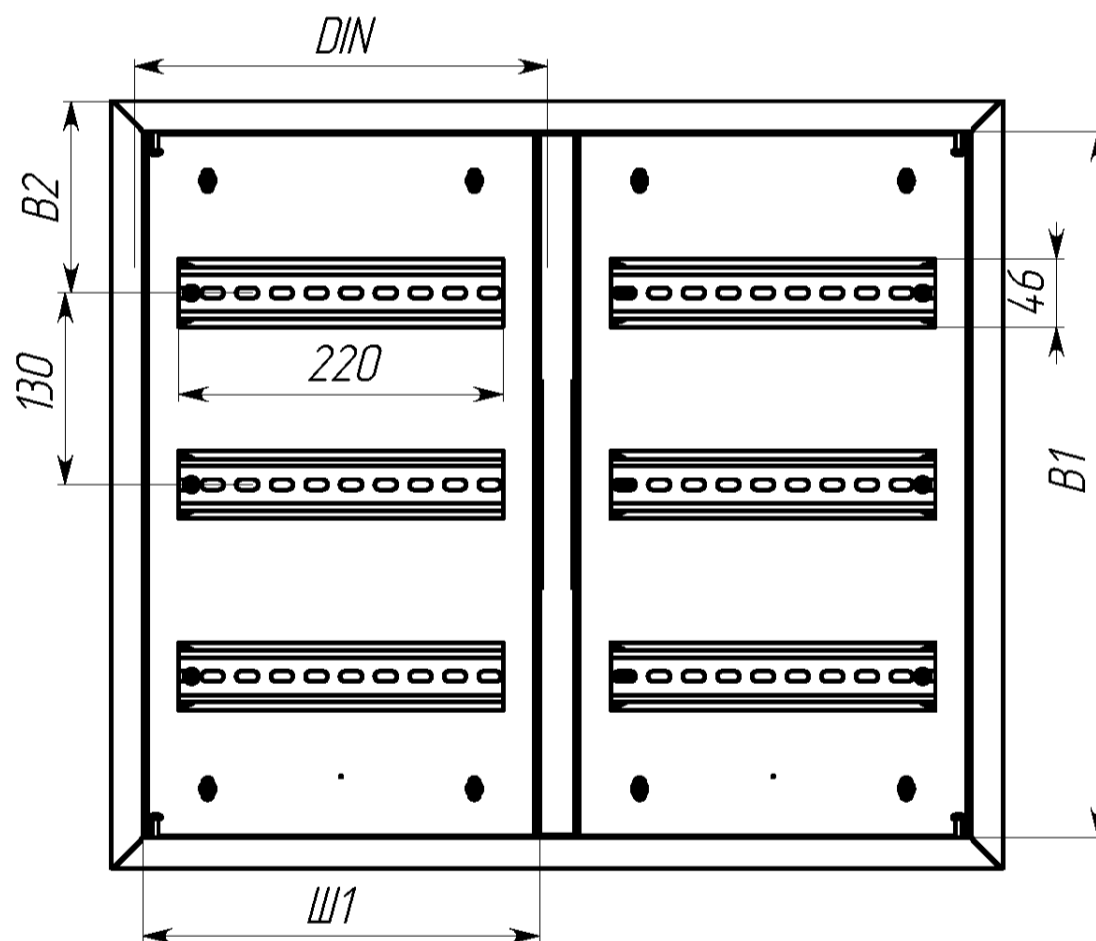

Вид спереди

Вид без двери

Вид снизу

\* Г2 - расстояние от двери до фальшпанели  
 \*\* Г4 - расстояние за DIN-рейкой

Вид сверху

Вид спереди

Вид без двери

Вид снизу

Арт.	Наименование	В, мм	Ш, мм	В1, мм	Ш1, мм	В2, мм	Ш2, мм	ДИН, мм	Ш3, мм	В5, мм	п, шт	В3, мм	Ш4, мм	В4, мм
mb11-9	ЩРВ-9 (260x340x120) IP31 EKF PROxima	260	340	218	297	130	220	280	230	190	3	35	300	220
mb11-12	ЩРВ-12 (260x340x120) IP31 EKF PROxima	260	340	218	297	130	220	280	230	190	3	35	300	220
mb11-18	ЩРВ-18 (390x340x120) IP31 EKF PROxima	390	340	348	297	130	220	280	230	240	3	75	300	350
mb11-18m	ЩРВ-18М (260x440x120) IP31 EKF PROxima	260	440	218	397	130	330	380	330	190	3	35	400	220
mb11-24	ЩРВ-24 (390x340x120) IP31 EKF PROxima	390	340	348	297	130	220	280	230	240	3	75	300	350
mb11-36	ЩРВ-36 (520x340x120) IP31 EKF PROxima	520	340	478	297	130	220	280	230	325	3	97,5	300	480
mb11-48	ЩРВ-48 (650x340x120) IP31 EKF PROxima	650	340	608	297	130	220	280	230	455	3	97,5	300	610
mb11-54	ЩРВ-54 (520x440x120) IP31 EKF PROxima	520	440	478	397	130	330	380	330	325	3	97,5	400	480
mb11-72	ЩРВ-72 двухдверный (520x605x120) IP31 EKF PROxima	520	605	478	269	130	220	260	495	350	6	85	565	480
mb11-90	ЩРВ-90 двухдверный (520x720x120) IP31 EKF PROxima	520	720	478	326	130	275	320	610	350	6	85	680	480
mb11-120	ЩРВ-120 (834x560x120) IP31 EKF PROxima	834	560	790	516	157	220	490	450	620	сверху 1 паз 140x30, снизу 2 паза 140x30	107	520	794