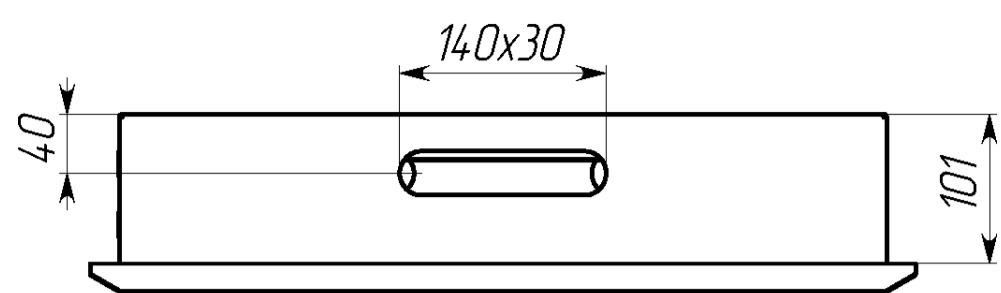

Вид спереди

Вид без двери

Вид снизу

\* Г2 - расстояние от двери до фальшпанели  
 \*\* Г4 - расстояние за DIN-рейкой

Вид сверху

Вид спереди

Вид без двери

Вид снизу

Арт.	Наименование	В, мм	Ш, мм	В1, мм	Ш1, мм	В2, мм	Ш2, мм	ДИН, мм	Ш3, мм	В5, мм	п, шт	В3, мм	Ш4, мм	В4, мм
mb11-9	ЩРВ-9 (260x340x120) IP31 EKF PROxima	260	340	218	297	130	220	280	230	190	3	35	300	220
mb11-12	ЩРВ-12 (260x340x120) IP31 EKF PROxima	260	340	218	297	130	220	280	230	190	3	35	300	220
mb11-18	ЩРВ-18 (390x340x120) IP31 EKF PROxima	390	340	348	297	130	220	280	230	240	3	75	300	350
mb11-18m	ЩРВ-18М (260x440x120) IP31 EKF PROxima	260	440	218	397	130	330	380	330	190	3	35	400	220
mb11-24	ЩРВ-24 (390x340x120) IP31 EKF PROxima	390	340	348	297	130	220	280	230	240	3	75	300	350
mb11-36	ЩРВ-36 (520x340x120) IP31 EKF PROxima	520	340	478	297	130	220	280	230	325	3	97,5	300	480
mb11-48	ЩРВ-48 (650x340x120) IP31 EKF PROxima	650	340	608	297	130	220	280	230	455	3	97,5	300	610
mb11-54	ЩРВ-54 (520x440x120) IP31 EKF PROxima	520	440	478	397	130	330	380	330	325	3	97,5	400	480
mb11-72	ЩРВ-72 двухдверный (520x605x120) IP31 EKF PROxima	520	605	478	269	130	220	260	495	350	6	85	565	480
mb11-90	ЩРВ-90 двухдверный (520x720x120) IP31 EKF PROxima	520	720	478	326	130	275	320	610	350	6	85	680	480
mb11-120	ЩРВ-120 (834x560x120) IP31 EKF PROxima	834	560	790	516	157	220	490	450	620	сверху 1 паз 140x30, снизу 2 паза 140x30	107	520	794