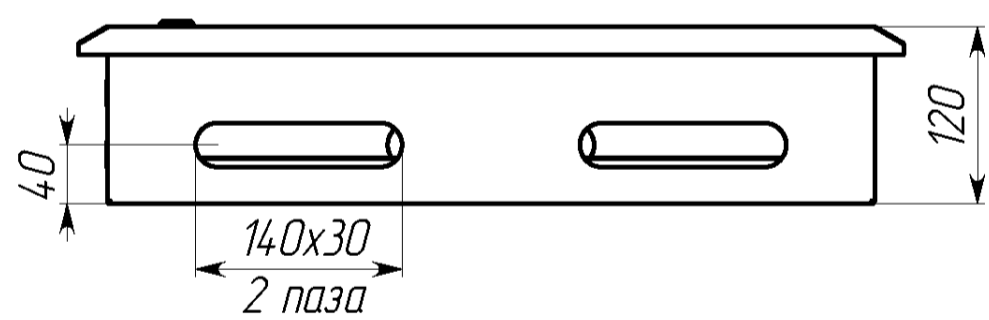

Вид спереди

Вид без двери

Вид снизу

\* Г2 - расстояние от двери до фальшпанели  
 \*\* Г4 - расстояние за DIN-рейкой

Вид сверху

Вид спереди

Вид без двери

Вид снизу

Арт.	Наименование	В, мм	Ш, мм	В1, мм	Ш1, мм	В2, мм	Ш2, мм	ДИН, мм	Ш3, мм	В5, мм	п, шт	В3, мм	Ш4, мм	В4, мм
mb11-9	ЩРВ-9 (260x340x120) IP31 EKF PROxima	260	340	218	297	130	220	280	230	190	3	35	300	220
mb11-12	ЩРВ-12 (260x340x120) IP31 EKF PROxima	260	340	218	297	130	220	280	230	190	3	35	300	220
mb11-18	ЩРВ-18 (390x340x120) IP31 EKF PROxima	390	340	348	297	130	220	280	230	240	3	75	300	350
mb11-18m	ЩРВ-18М (260x440x120) IP31 EKF PROxima	260	440	218	397	130	330	380	330	190	3	35	400	220
mb11-24	ЩРВ-24 (390x340x120) IP31 EKF PROxima	390	340	348	297	130	220	280	230	240	3	75	300	350
mb11-36	ЩРВ-36 (520x340x120) IP31 EKF PROxima	520	340	478	297	130	220	280	230	325	3	97,5	300	480
mb11-48	ЩРВ-48 (650x340x120) IP31 EKF PROxima	650	340	608	297	130	220	280	230	455	3	97,5	300	610
mb11-54	ЩРВ-54 (520x440x120) IP31 EKF PROxima	520	440	478	397	130	330	380	330	325	3	97,5	400	480
mb11-72	ЩРВ-72 двухдверный (520x605x120) IP31 EKF PROxima	520	605	478	269	130	220	260	495	350	6	85	565	480
mb11-90	ЩРВ-90 двухдверный (520x720x120) IP31 EKF PROxima	520	720	478	326	130	275	320	610	350	6	85	680	480
mb11-120	ЩРВ-120 (834x560x120) IP31 EKF PROxima	834	560	790	516	157	220	490	450	620	сверху 1 паз 140x30, снизу 2 паза 140x30	107	520	794