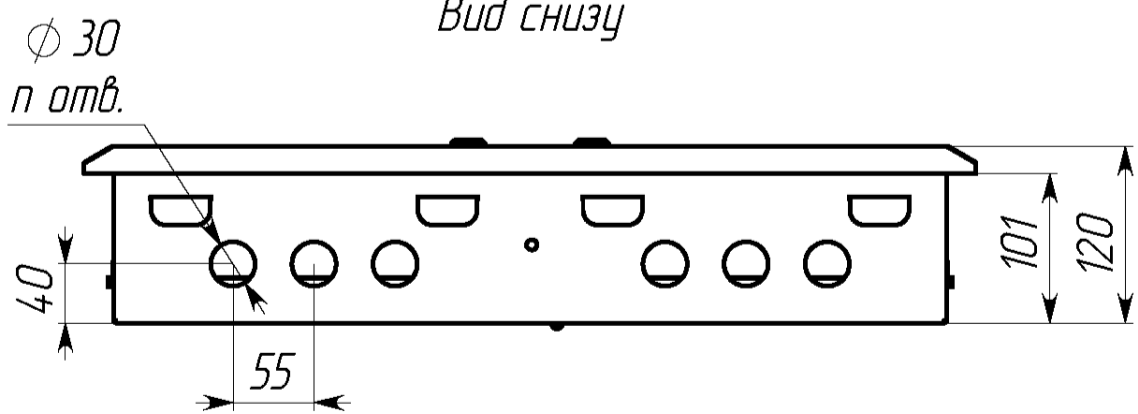

Вид спереди

Вид без двери

Вид снизу

\* Г2 - расстояние от двери до фальшпанели  
 \*\* Г4 - расстояние за DIN-рейкой

Вид сверху

Вид спереди

Вид без двери

Вид снизу

Арт.	Наименование	В, мм	Ш, мм	В1, мм	Ш1, мм	В2, мм	Ш2, мм	ДИН, мм	Ш3, мм	В5, мм	п, шт	В3, мм	Ш4, мм	В4, мм
mb11-9	ЩРВ-9 (260x340x120) IP31 EKF PROxima	260	340	218	297	130	220	280	230	190	3	35	300	220
mb11-12	ЩРВ-12 (260x340x120) IP31 EKF PROxima	260	340	218	297	130	220	280	230	190	3	35	300	220
mb11-18	ЩРВ-18 (390x340x120) IP31 EKF PROxima	390	340	348	297	130	220	280	230	240	3	75	300	350
mb11-18m	ЩРВ-18М (260x440x120) IP31 EKF PROxima	260	440	218	397	130	330	380	330	190	3	35	400	220
mb11-24	ЩРВ-24 (390x340x120) IP31 EKF PROxima	390	340	348	297	130	220	280	230	240	3	75	300	350
mb11-36	ЩРВ-36 (520x340x120) IP31 EKF PROxima	520	340	478	297	130	220	280	230	325	3	97,5	300	480
mb11-48	ЩРВ-48 (650x340x120) IP31 EKF PROxima	650	340	608	297	130	220	280	230	455	3	97,5	300	610
mb11-54	ЩРВ-54 (520x440x120) IP31 EKF PROxima	520	440	478	397	130	330	380	330	325	3	97,5	400	480
mb11-72	ЩРВ-72 двухдверный (520x605x120) IP31 EKF PROxima	520	605	478	269	130	220	260	495	350	6	85	565	480
mb11-90	ЩРВ-90 двухдверный (520x720x120) IP31 EKF PROxima	520	720	478	326	130	275	320	610	350	6	85	680	480
mb11-120	ЩРВ-120 (834x560x120) IP31 EKF PROxima	834	560	790	516	157	220	490	450	620	сверху 1 паз 140x30, снизу 2 паза 140x30	107	520	794