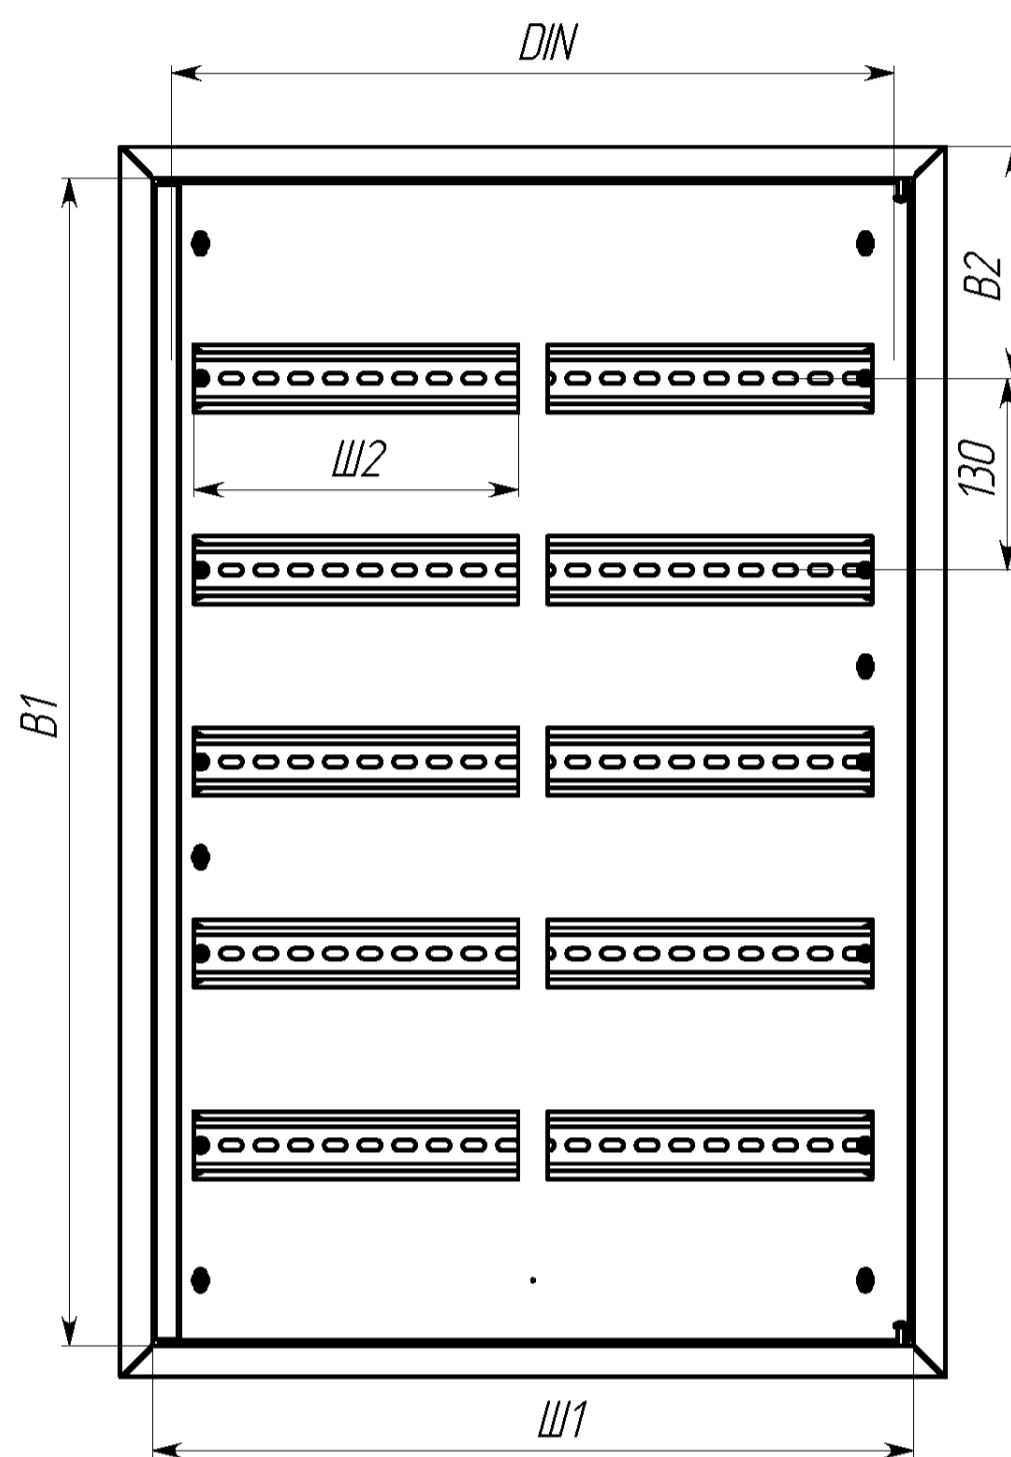

Вид спереди

Вид без двери

Вид снизу

\* Г2 - расстояние от двери до фальшпанели  
 \*\* Г4 - расстояние за DIN-рейкой

Вид сверху

Вид спереди

Вид без двери

Вид снизу

Арт.	Наименование	В, мм	Ш, мм	В1, мм	Ш1, мм	В2, мм	Ш2, мм	ДИН, мм	Ш3, мм	В5, мм	п, шт	В3, мм	Ш4, мм	В4, мм
mb11-9	ЩРВ-9 (260x340x120) IP31 EKF PROxima	260	340	218	297	130	220	280	230	190	3	35	300	220
mb11-12	ЩРВ-12 (260x340x120) IP31 EKF PROxima	260	340	218	297	130	220	280	230	190	3	35	300	220
mb11-18	ЩРВ-18 (390x340x120) IP31 EKF PROxima	390	340	348	297	130	220	280	230	240	3	75	300	350
mb11-18m	ЩРВ-18М (260x440x120) IP31 EKF PROxima	260	440	218	397	130	330	380	330	190	3	35	400	220
mb11-24	ЩРВ-24 (390x340x120) IP31 EKF PROxima	390	340	348	297	130	220	280	230	240	3	75	300	350
mb11-36	ЩРВ-36 (520x340x120) IP31 EKF PROxima	520	340	478	297	130	220	280	230	325	3	97,5	300	480
mb11-48	ЩРВ-48 (650x340x120) IP31 EKF PROxima	650	340	608	297	130	220	280	230	455	3	97,5	300	610
mb11-54	ЩРВ-54 (520x440x120) IP31 EKF PROxima	520	440	478	397	130	330	380	330	325	3	97,5	400	480
mb11-72	ЩРВ-72 двухдверный (520x605x120) IP31 EKF PROxima	520	605	478	269	130	220	260	495	350	6	85	565	480
mb11-90	ЩРВ-90 двухдверный (520x720x120) IP31 EKF PROxima	520	720	478	326	130	275	320	610	350	6	85	680	480
mb11-120	ЩРВ-120 (834x560x120) IP31 EKF PROxima	834	560	790	516	157	220	490	450	620	сверху 1 паз 140x30, снизу 2 паза 140x30	107	520	794