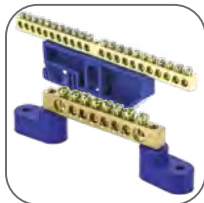

Шины N и PE латунные EKF PROxima

Шины предназначены для присоединения нулевых проводников (шина N) и заземления (шина PE). Шины выполнены из латуни. Нулевая шина устанавливается на изоляторе.

Широкий выбор шин позволяет точно подобрать подходящую по размер установки шину

Материал контактной части: качественная латунь

Изоляторы изготовлены из пластика, не поддерживающего горение

Прижимные винты изготовлены из никелированной стали

Скругление контактной части винта предотвращает срез проводника при затяжке

Изображение	Наименование	Крепление шины	Количество отверстий	Артикул (габарит 6x9 мм)	Артикул (габарит 8x12 мм)
	Шина PEN «ноль-земля» EKF PROxima	Крепеж по краям	4	sn0-63-04-k	sn0-125-4-k
			6	sn0-63-06-k	sn0-125-6-k
			8	sn0-63-08-k*	sn0-125-8-k
			10	sn0-63-10-k	sn0-125-10-k
			12	sn0-63-12-k	sn0-125-12-k
			14	sn0-63-14-k*	sn0-125-14-k*
			16	sn0-63-16-k	sn0-125-16-k
			18	sn0-63-18-k	sn0-125-18-k
			20	sn0-63-20-k	sn0-125-20-k
			22	sn0-63-22-k	sn0-125-22-k
	Шина PEN «ноль-земля» EKF PROxima	Крепеж по центру	4	sn0-63-04*	sn0-125-4-c
			6	sn0-63-06*	sn0-125-6-c
			8	sn0-63-08*	sn0-125-8-c
			10	sn0-63-10*	sn0-125-10-c
			12	sn0-63-12*	sn0-125-12-c
			14	sn0-63-14*	sn0-125-14-c*
			16	sn0-63-16	sn0-125-16-c
			18	sn0-63-18	sn0-125-18-c
			20	sn0-63-20*	sn0-125-20-c
			22	sn0-63-22	sn0-125-22-c
24	sn0-63-24	sn0-125-24-c			

Изображение	Наименование	Крепление шины	Количество отверстий	Цвет изолятора	Артикул (габарит 6x9 мм)	Артикул (габарит 8x12 мм)
	Шина «0» N EKF PROxima	На DIN-рейку	4	Синий	sn0-63-04-d	sn0-125-4-d
			6		sn0-63-06-d*	sn0-125-6-d*
	Шина «0» N / Шина «0» N тип «Стойка» EKF PROxima	На DIN-рейку	8	Синий	sn0-63-08-d* / sn0-63-8-sb*	sn0-125-8-d*
			10		sn0-63-10-d* / sn0-63-10-sb*	sn0-125-10-d*
			12		sn0-63-12-d* / sn0-63-12-sb*	sn0-125-12-d*
			14		sn0-63-14-d / sn0-63-14-sb*	sn0-125-14-d
	Шина «0» N EKF PROxima	На DIN-рейку	16	Синий	sn0-63-16-d	-
			18		sn0-63-18-d	-
			20		sn0-63-20-d	-
			22		sn0-63-22-d	-
			24		sn0-63-24-d	-