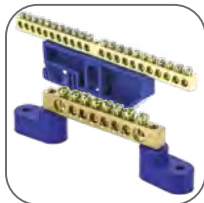

Шины N и PE латунные EKF PROxima

Шины предназначены для присоединения нулевых проводников (шина N) и заземления (шина PE). Шины выполнены из латуни. Нулевая шина устанавливается на изоляторе.

Широкий выбор шин позволяет точно подобрать подходящую по размер установки шину

Материал контактной части: качественная латунь

Изоляторы изготовлены из пластика, не поддерживающего горение

Прижимные винты изготовлены из никелированной стали

Скругление контактной части винта предотвращает срез проводника при затяжке

Изображение	Наименование	Крепление шины	Количество отверстий	Артикул (габарит 6x9 мм)	Артикул (габарит 8x12 мм)
	Шина PEN «ноль-земля» EKF PROxima	Крепеж по краям	4	sn0-63-04-k	sn0-125-4-k
			6	sn0-63-06-k	sn0-125-6-k
			8	sn0-63-08-k*	sn0-125-8-k
			10	sn0-63-10-k	sn0-125-10-k
			12	sn0-63-12-k	sn0-125-12-k
			14	sn0-63-14-k*	sn0-125-14-k*
			16	sn0-63-16-k	sn0-125-16-k
			18	sn0-63-18-k	sn0-125-18-k
			20	sn0-63-20-k	sn0-125-20-k
			22	sn0-63-22-k	sn0-125-22-k
			24	sn0-63-24-k	sn0-125-24-k
	Шина PEN «ноль-земля» EKF PROxima	Крепеж по центру	4	sn0-63-04*	sn0-125-4-c
			6	sn0-63-06*	sn0-125-6-c
			8	sn0-63-08*	sn0-125-8-c
			10	sn0-63-10*	sn0-125-10-c
			12	sn0-63-12*	sn0-125-12-c
			14	sn0-63-14*	sn0-125-14-c*
			16	sn0-63-16	sn0-125-16-c
			18	sn0-63-18	sn0-125-18-c
			20	sn0-63-20*	sn0-125-20-c
			22	sn0-63-22	sn0-125-22-c
			24	sn0-63-24	sn0-125-24-c