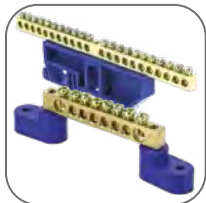

Шины N и PE латунные EKF PROxima

Шины предназначены для присоединения нулевых проводников (шина N) и заземления (шина PE). Шины выполнены из латуни. Нулевая шина устанавливается на изоляторе.

Широкий выбор шин позволяет точно подобрать подходящую по размер установке шину

Материал контактной части: качественная латунь

Изоляторы изготовлены из пластика, не поддерживающего горение

Прижимные винты изготовлены из никелированной стали

Скругление контактной части винта предотвращает срез проводника при затяжке

Изображение	Наименование	Крепление шины	Количество отверстий	Артикул (габарит 6x9 мм)	Артикул (габарит 8x12 мм)
	Шина PEN «ноль-земля» EKF PROxima	Крепеж по краям	4	sn0-63-04-k	sn0-125-4-k
			6	sn0-63-06-k	sn0-125-6-k
			8	sn0-63-08-k*	sn0-125-8-k
			10	sn0-63-10-k	sn0-125-10-k
			12	sn0-63-12-k	sn0-125-12-k
			14	sn0-63-14-k*	sn0-125-14-k*
			16	sn0-63-16-k	sn0-125-16-k
			18	sn0-63-18-k	sn0-125-18-k
			20	sn0-63-20-k	sn0-125-20-k
			22	sn0-63-22-k	sn0-125-22-k
	Шина PEN «ноль-земля» EKF PROxima	Крепеж по центру	4	sn0-63-04*	sn0-125-4-c
			6	sn0-63-06*	sn0-125-6-c
			8	sn0-63-08*	sn0-125-8-c
			10	sn0-63-10*	sn0-125-10-c
			12	sn0-63-12*	sn0-125-12-c
			14	sn0-63-14*	sn0-125-14-c*
			16	sn0-63-16	sn0-125-16-c
			18	sn0-63-18	sn0-125-18-c
			20	sn0-63-20*	sn0-125-20-c
			22	sn0-63-22	sn0-125-22-c
24	sn0-63-24	sn0-125-24-c			

Изображение	Наименование	Крепление шины	Количество отверстий	Цвет изолятора	Артикул (габарит 6x9 мм)	Артикул (габарит 8x12 мм)
	Шина «0» N EKF PROxima	На DIN-рейку	4	Синий	sn0-63-04-d	sn0-125-4-d
			6		sn0-63-06-d*	sn0-125-6-d*
	Шина «0» N / Шина «0» N тип «Стойка» EKF PROxima	На DIN-рейку	8	Синий	sn0-63-08-d* / sn0-63-8-sb*	sn0-125-8-d*
			10		sn0-63-10-d* / sn0-63-10-sb*	sn0-125-10-d*
			12		sn0-63-12-d* / sn0-63-12-sb*	sn0-125-12-d*
			14		sn0-63-14-d / sn0-63-14-sb*	sn0-125-14-d
	Шина «0» N EKF PROxima	На DIN-рейку	16	Синий	sn0-63-16-d	-
			18		sn0-63-18-d	-
			20		sn0-63-20-d	-
			22		sn0-63-22-d	-
			24		sn0-63-24-d	-