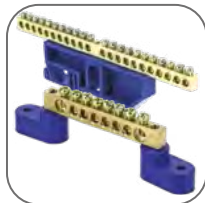

Шины N и PE латунные EKF PROxima

IP00

IP20

 -40°C
+50°C

 ГАРАНТИЯ
7
ЛЕТ

EAC

Шины предназначены для присоединения нулевых проводников (шина N) и заземления (шина PE). Шины выполнены из латуни. Нулевая шина устанавливается на изоляторе.

Широкий выбор шин позволяет точно подобрать подходящую по размер установке шину

Материал контактной части: качественная латунь

Изоляторы изготовлены из пластика, не поддерживающего горение

Прижимные винты изготовлены из никелированной стали

Скругление контактной части винта предотвращает срез проводника при затяжке

Изображение	Наименование	Крепление шины	Количество отверстий	Артикул (габарит 6x9 мм)	Артикул (габарит 8x12 мм)
	Шина PEN «ноль-земля» EKF PROxima	Крепеж по краям	4	sn0-63-04-k	sn0-125-4-k
			6	sn0-63-06-k	sn0-125-6-k
			8	sn0-63-08-k*	sn0-125-8-k
			10	sn0-63-10-k	sn0-125-10-k
			12	sn0-63-12-k	sn0-125-12-k
			14	sn0-63-14-k*	sn0-125-14-k*
			16	sn0-63-16-k	sn0-125-16-k
			18	sn0-63-18-k	sn0-125-18-k
			20	sn0-63-20-k	sn0-125-20-k
			22	sn0-63-22-k	sn0-125-22-k
	Шина PEN «ноль-земля» EKF PROxima	Крепеж по центру	4	sn0-63-04*	sn0-125-4-c
			6	sn0-63-06*	sn0-125-6-c
			8	sn0-63-08*	sn0-125-8-c
			10	sn0-63-10*	sn0-125-10-c
			12	sn0-63-12*	sn0-125-12-c
			14	sn0-63-14*	sn0-125-14-c*
			16	sn0-63-16	sn0-125-16-c
			18	sn0-63-18	sn0-125-18-c
			20	sn0-63-20*	sn0-125-20-c
			22	sn0-63-22	sn0-125-22-c
24	sn0-63-24	sn0-125-24-c			