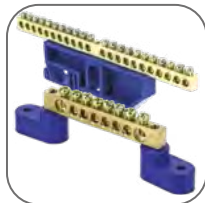

Шины N и PE латунные EKF PROxima

Шины предназначены для присоединения нулевых проводников (шина N) и заземления (шина PE). Шины выполнены из латуни. Нулевая шина устанавливается на изоляторе.

Широкий выбор шин позволяет точно подобрать подходящую по размер установки шину

Материал контактной части: качественная латунь

Изоляторы изготовлены из пластика, не поддерживающего горение

Прижимные винты изготовлены из никелированной стали

Скругление контактной части винта предотвращает срез проводника при затяжке

Изображение	Наименование	Крепление шины	Количество отверстий	Артикул (габарит 6x9 мм)	Артикул (габарит 8x12 мм)
	Шина PEN «ноль-земля» EKF PROxima	Крепеж по краям	4	sn0-63-04-k	sn0-125-4-k
			6	sn0-63-06-k	sn0-125-6-k
			8	sn0-63-08-k*	sn0-125-8-k
			10	sn0-63-10-k	sn0-125-10-k
			12	sn0-63-12-k	sn0-125-12-k
			14	sn0-63-14-k*	sn0-125-14-k*
			16	sn0-63-16-k	sn0-125-16-k
			18	sn0-63-18-k	sn0-125-18-k
			20	sn0-63-20-k	sn0-125-20-k
			22	sn0-63-22-k	sn0-125-22-k
	Шина PEN «ноль-земля» EKF PROxima	Крепеж по центру	4	sn0-63-04*	sn0-125-4-c
			6	sn0-63-06*	sn0-125-6-c
			8	sn0-63-08*	sn0-125-8-c
			10	sn0-63-10*	sn0-125-10-c
			12	sn0-63-12*	sn0-125-12-c
			14	sn0-63-14*	sn0-125-14-c*
			16	sn0-63-16	sn0-125-16-c
			18	sn0-63-18	sn0-125-18-c
			20	sn0-63-20*	sn0-125-20-c
			22	sn0-63-22	sn0-125-22-c
24	sn0-63-24	sn0-125-24-c			

Изображение	Наименование	Крепление шины	Количество отверстий	Цвет изолятора	Артикул (габарит 6x9 мм)	Артикул (габарит 8x12 мм)
	Шина «0» N EKF PROxima	На DIN-рейку	4	Синий	sn0-63-04-d	sn0-125-4-d
			6		sn0-63-06-d*	sn0-125-6-d*
	Шина «0» N / Шина «0» N тип «Стойка» EKF PROxima	На DIN-рейку	8	Синий	sn0-63-08-d* / sn0-63-8-sb*	sn0-125-8-d*
			10		sn0-63-10-d* / sn0-63-10-sb*	sn0-125-10-d*
			12		sn0-63-12-d* / sn0-63-12-sb*	sn0-125-12-d*
			14		sn0-63-14-d / sn0-63-14-sb*	sn0-125-14-d
	Шина «0» N EKF PROxima	На DIN-рейку	16	Синий	sn0-63-16-d	-
			18		sn0-63-18-d	-
			20		sn0-63-20-d	-
			22		sn0-63-22-d	-
			24		sn0-63-24-d	-