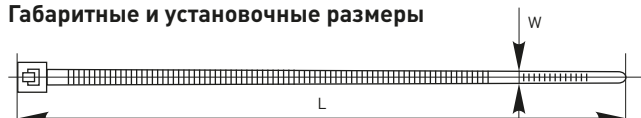

ТЕХНИЧЕСКИЕ ХАРАКТЕРИСТИКИ

Параметры	Значения
Материал	Полиамид 6.6 DuPont
Диапазон рабочих температур, °C	От -40 до +85
Класс воспламеняемости сырья	UL 94-V2
Минимальная температура монтажа, °C	-10
Максимальная устойчивость к температуре на короткое время °C	+110
Разрывопрочность, Н	> 80

Особенности эксплуатации и монтажа

1. Монтаж должен осуществляться при температуре -10°...+85° С.
2. Необходимо вскрыть упаковку только перед использованием.
3. При монтаже в условиях низких температур предварительно выдерживать упаковку при комнатной температуре в течение двух часов.

Габаритные и установочные размеры