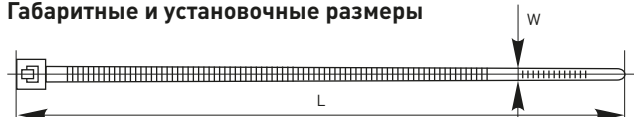

ТЕХНИЧЕСКИЕ ХАРАКТЕРИСТИКИ

Параметры	Значения
Материал	Полиамид 6.6 DuPont
Диапазон рабочих температур, °C	От -40 до +85
Класс воспламеняемости сырья	UL 94-V2
Минимальная температура монтажа, °C	-10
Максимальная устойчивость к температуре на короткое время °C	+110
Разрывопрочность, Н	> 80

Особенности эксплуатации и монтажа

1. Монтаж должен осуществляться при температуре -10°...+85° С.
2. Необходимо вскрыть упаковку только перед использованием.
3. При монтаже в условиях низких температур предварительно выдержать упаковку при комнатной температуре в течение двух часов.

Габаритные и установочные размеры