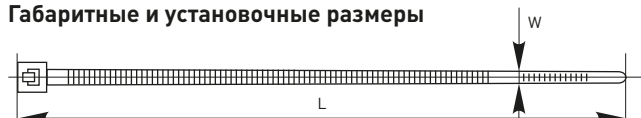

ТЕХНИЧЕСКИЕ ХАРАКТЕРИСТИКИ

Параметры	Значения
Материал	Полиамид 6.6 DuPont
Диапазон рабочих температур, °C	От -40 до +85
Класс воспламеняемости сырья	UL 94-V2
Минимальная температура монтажа, °C	-10
Максимальная устойчивость к температуре на короткое время °C	+110
Разрывопрочность, Н	> 80

Особенности эксплуатации и монтажа

1. Монтаж должен осуществляться при температуре -10°...+85° C.
2. Необходимо вскрыть упаковку только перед использованием.
3. При монтаже в условиях низких температур предварительно выдержать упаковку при комнатной температуре в течение двух часов.

Габаритные и установочные размеры