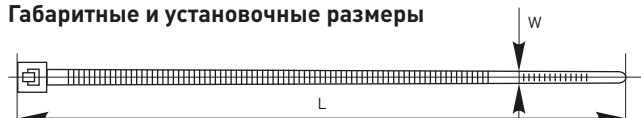

ТЕХНИЧЕСКИЕ ХАРАКТЕРИСТИКИ

Параметры	Значения
Материал	Полиамид 6.6 DuPont
Диапазон рабочих температур, °C	От -40 до +85
Класс воспламеняемости сырья	UL 94-V2
Минимальная температура монтажа, °C	-10
Максимальная устойчивость к температуре на короткое время °C	+110
Разрывопрочность, Н	> 80

Особенности эксплуатации и монтажа

1. Монтаж должен осуществляться при температуре -10°...+85° C.
2. Необходимо вскрыть упаковку только перед использованием.
3. При монтаже в условиях низких температур предварительно выдерживать упаковку при комнатной температуре в течение двух часов.

Габаритные и установочные размеры