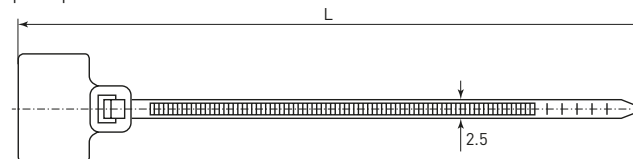

ТЕХНИЧЕСКИЕ ХАРАКТЕРИСТИКИ

Хомут с отверстием для крепления

| Параметры | Значения | |
|--|-----------|-----------|
| | 3,6 x 100 | 3,6 x 200 |
| Диаметр закрепляемого пучка проводов, мм | 5–20 | 5–50 |
| Максимальная выдерживаемая нагрузка, Н | 150 | |

Хомут с маркировочной площадкой

| Параметры | Значения |
|--|----------|
| Размеры площадки, мм | 13 x 20 |
| Диаметр закрепляемого пучка проводов, мм | 4–25 |

Хомут анкерный

| Параметры | Значения |
|---|----------|
| Диаметр закрепляемого пучка проводов, мм | 5–20 |
| Максимальная толщина монтажной панели, мм | 2 |
| Диаметр отверстия, мм | 4,5–5 |
| Максимальная выдерживаемая нагрузка, Н | 80 |

| Наименование | Габаритные размеры, мм | |
|--|------------------------|-----|
| | Диаметр отверстия, Ø | L |
| Хомут с отверстием для крепления 3,6 x 100 | 3,8 | 100 |
| Хомут с отверстием для крепления 3,6 x 200 | 4,2 | 200 |
| Хомут с маркировочной площадкой 2,5 x 110 | - | 110 |
| Хомут анкерный 2,5 x 100 | - | 100 |

Габаритные и установочные размеры

plc-c-o-3.6x100, plc-c-o-3.6x200

plc-c-p-2.5x110

plc-c-a-2.5x100

Типовая комплектация

1. Хомут нейлоновый анкерный (2,5 x 100) (100 шт.) EKF PROxima – 100 шт. в упаковке.
2. Хомут нейлоновый с маркировочной площадкой (2,5 x 110) (100 шт.) EKF PROxima – 100 шт. в упаковке.
3. Хомут нейлоновый с отверстием для крепления (3,6 x 100) (100 шт.) EKF PROxima – 100 шт. в упаковке.
4. Хомут нейлоновый с отверстием для крепления (3,6 x 200) (100 шт.) EKF PROxima – 100 шт. в упаковке.