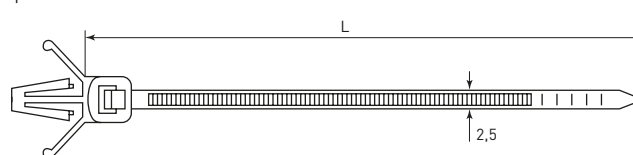

ТЕХНИЧЕСКИЕ ХАРАКТЕРИСТИКИ

Хомут с отверстием для крепления

| Параметры | Значения | |
|--|-----------|-----------|
| | 3,6 x 100 | 3,6 x 200 |
| Диаметр закрепляемого пучка проводов, мм | 5–20 | 5–50 |
| Максимальная выдерживаемая нагрузка, Н | 150 | |

Хомут с маркировочной площадкой

| Параметры | Значения |
|--|----------|
| Размеры площадки, мм | 13 x 20 |
| Диаметр закрепляемого пучка проводов, мм | 4–25 |

Хомут анкерный

| Параметры | Значения |
|---|----------|
| Диаметр закрепляемого пучка проводов, мм | 5–20 |
| Максимальная толщина монтажной панели, мм | 2 |
| Диаметр отверстия, мм | 4,5–5 |
| Максимальная выдерживаемая нагрузка, Н | 80 |

| Наименование | Габаритные размеры, мм | |
|--|------------------------|-----|
| | Диаметр отверстия, Ø | L |
| Хомут с отверстием для крепления 3,6 x 100 | 3,8 | 100 |
| Хомут с отверстием для крепления 3,6 x 200 | 4,2 | 200 |
| Хомут с маркировочной площадкой 2,5 x 110 | - | 110 |
| Хомут анкерный 2,5 x 100 | - | 100 |

Габаритные и установочные размеры

plc-c-o-3.6x100, plc-c-o-3.6x200

plc-c-p-2.5x110

plc-c-a-2.5x100

Типовая комплектация

1. Хомут нейлоновый анкерный (2,5 x 100) (100 шт.) EKF PROxima – 100 шт. в упаковке.
2. Хомут нейлоновый с маркировочной площадкой (2,5 x 110) (100 шт.) EKF PROxima – 100 шт. в упаковке.
3. Хомут нейлоновый с отверстием для крепления (3,6 x 100) (100 шт.) EKF PROxima – 100 шт. в упаковке.
4. Хомут нейлоновый с отверстием для крепления (3,6 x 200) (100 шт.) EKF PROxima – 100 шт. в упаковке.