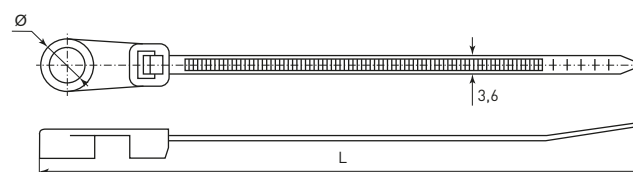

ТЕХНИЧЕСКИЕ ХАРАКТЕРИСТИКИ

Хомут с отверстием для крепления

| Параметры | Значения | |
|--|-----------|-----------|
| | 3,6 x 100 | 3,6 x 200 |
| Диаметр закрепляемого пучка проводов, мм | 5–20 | 5–50 |
| Максимальная выдерживаемая нагрузка, Н | 150 | |

Хомут с маркировочной площадкой

| Параметры | Значения |
|--|----------|
| Размеры площадки, мм | 13 x 20 |
| Диаметр закрепляемого пучка проводов, мм | 4–25 |

Хомут анкерный

| Параметры | Значения |
|---|----------|
| Диаметр закрепляемого пучка проводов, мм | 5–20 |
| Максимальная толщина монтажной панели, мм | 2 |
| Диаметр отверстия, мм | 4,5–5 |
| Максимальная выдерживаемая нагрузка, Н | 80 |

| Наименование | Габаритные размеры, мм | |
|--|------------------------|-----|
| | Диаметр отверстия, Ø | L |
| Хомут с отверстием для крепления 3,6 x 100 | 3,8 | 100 |
| Хомут с отверстием для крепления 3,6 x 200 | 4,2 | 200 |
| Хомут с маркировочной площадкой 2,5 x 110 | - | 110 |
| Хомут анкерный 2,5 x 100 | - | 100 |

Габаритные и установочные размеры

plc-c-o-3.6x100, plc-c-o-3.6x200

plc-c-p-2.5x110

plc-c-a-2.5x100

Типовая комплектация

1. Хомут нейлоновый анкерный (2,5 x 100) (100 шт.) EKF PROxima – 100 шт. в упаковке.
2. Хомут нейлоновый с маркировочной площадкой (2,5 x 110) (100 шт.) EKF PROxima – 100 шт. в упаковке.
3. Хомут нейлоновый с отверстием для крепления (3,6 x 100) (100 шт.) EKF PROxima – 100 шт. в упаковке.
4. Хомут нейлоновый с отверстием для крепления (3,6 x 200) (100 шт.) EKF PROxima – 100 шт. в упаковке.