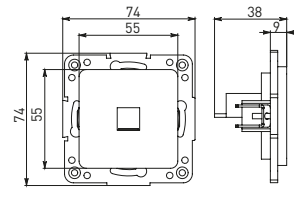

Изображение	Наименование	Габариты (ВхШ), мм	Масса нетто, кг	Артикул					
				Цвет линии рамки					
				Белый	Зеленый	Красный	Черный	Шампань	Металлическая черная
	Рамка 1-местная	82x82x8	0,014	EXM-G-302-10	EXM-G-302-20	EXM-G-304-20	EXM-G-304-10	EYM-G-302-10	EZM-G-302-10
	Рамка 2-местная	82x100x8	0,025	EXM-G-303-10	EXM-G-303-20	EXM-G-305-20	EXM-G-305-10	EYM-G-303-10	EZM-G-303-10

Изображение	Наименование	Габариты (ВхШ), мм	Масса нетто, кг	Артикул					
				Цвет линии рамки					
				Белый	Зеленый	Красный	Черный	Шампань	Металлическая черная
	Рамка 3-местная	22,4x8,1x0,6	0,034	EZM-G-302-20	EAM-G-302-10	EAM-G-304-10	EZM-G-304-20	EAM-G-302-20	EZM-G-304-10
	Рамка 4-местная	29x8,1x0,6	0,045	EZM-G-303-20	EAM-G-303-10	EAM-G-305-10	EZM-G-305-20	EAM-G-303-20	EZM-G-305-10
	Рамка для розетки 2-местная	82x100x8	0,025	EYM-G-304-10	EYM-G-302-20	EYM-G-304-20	EYM-G-303-20	EYM-G-305-20	-

Габаритные и установочные размеры

Рис. 1

Рис. 2

Рис. 3

Рис. 4

Рис. 5

Рис. 6

Рис. 7

Рис. 8

Рис. 9

Рис. 10

Рис. 9

Рис. 10

Рис. 11

Рис. 11

Рис. 12