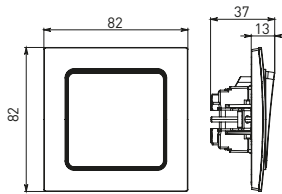

Изображение	Наименование	Габариты (ВхШ), мм	Масса нетто, кг	Артикул					
				Цвет линии рамки					
				Белый	Зеленый	Красный	Черный	Шампань	Металлическая черная
	Рамка 1-местная	82x82x8	0,014	EXM-G-302-10	EXM-G-302-20	EXM-G-304-20	EXM-G-304-10	EYM-G-302-10	EZM-G-302-10
	Рамка 2-местная	82x100x8	0,025	EXM-G-303-10	EXM-G-303-20	EXM-G-305-20	EXM-G-305-10	EYM-G-303-10	EZM-G-303-10

Изображение	Наименование	Габариты (ВхШ), мм	Масса нетто, кг	Артикул					
				Цвет линии рамки					
				Белый	Зеленый	Красный	Черный	Шампань	Металлическая черная
	Рамка 3-местная	22,4x8,1x0,6	0,034	EZM-G-302-20	EAM-G-302-10	EAM-G-304-10	EZM-G-304-20	EAM-G-302-20	EZM-G-304-10
	Рамка 4-местная	29x8,1x0,6	0,045	EZM-G-303-20	EAM-G-303-10	EAM-G-305-10	EZM-G-305-20	EAM-G-303-20	EZM-G-305-10
	Рамка для розетки 2-местная	82x100x8	0,025	EYM-G-304-10	EYM-G-302-20	EYM-G-304-20	EYM-G-303-20	EYM-G-305-20	-

Габаритные и установочные размеры

Рис. 1

Рис. 2

Рис. 3

Рис. 4

Рис. 5

Рис. 6

Рис. 7

Рис. 8

Рис. 9

Рис. 10

Рис. 9

Рис. 10

Рис. 11

Рис. 11

Рис. 12