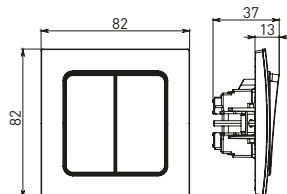

Изображение	Наименование	Габариты (ВхШ), мм	Масса нетто, кг	Артикул					
				Цвет линии рамки					
				Белый	Зеленый	Красный	Черный	Шампань	Металлическая черная
	Рамка 1-местная	82x82x8	0,014	EXM-G-302-10	EXM-G-302-20	EXM-G-304-20	EXM-G-304-10	EYM-G-302-10	EZM-G-302-10
	Рамка 2-местная	82x100x8	0,025	EXM-G-303-10	EXM-G-303-20	EXM-G-305-20	EXM-G-305-10	EYM-G-303-10	EZM-G-303-10

Изображение	Наименование	Габариты (ВхШ), мм	Масса нетто, кг	Артикул					
				Цвет линии рамки					
				Белый	Зеленый	Красный	Черный	Шампань	Металлическая черная
	Рамка 3-местная	22,4x8,1x0,6	0,034	EZM-G-302-20	EAM-G-302-10	EAM-G-304-10	EZM-G-304-20	EAM-G-302-20	EZM-G-304-10
	Рамка 4-местная	29x8,1x0,6	0,045	EZM-G-303-20	EAM-G-303-10	EAM-G-305-10	EZM-G-305-20	EAM-G-303-20	EZM-G-305-10
	Рамка для розетки 2-местная	82x100x8	0,025	EYM-G-304-10	EYM-G-302-20	EYM-G-304-20	EYM-G-303-20	EYM-G-305-20	-

Габаритные и установочные размеры

Рис. 1

Рис. 2

Рис. 3

Рис. 4

Рис. 5

Рис. 6

Рис. 7