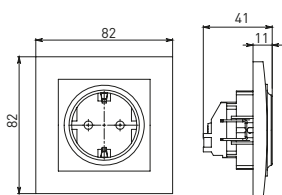

Изображение	Наименование	Габариты (ВхШ), мм	Масса нетто, кг	Артикул					
				Цвет линии рамки					
				Белый	Зеленый	Красный	Черный	Шампань	Металлическая черная
	Рамка 1-местная	82x82x8	0,014	EXM-G-302-10	EXM-G-302-20	EXM-G-304-20	EXM-G-304-10	EYM-G-302-10	EZM-G-302-10
	Рамка 2-местная	82x100x8	0,025	EXM-G-303-10	EXM-G-303-20	EXM-G-305-20	EXM-G-305-10	EYM-G-303-10	EZM-G-303-10

Изображение	Наименование	Габариты (ВхШ), мм	Масса нетто, кг	Артикул					
				Цвет линии рамки					
				Белый	Зеленый	Красный	Черный	Шампань	Металлическая черная
	Рамка 3-местная	22,4x8,1x0,6	0,034	EZM-G-302-20	EAM-G-302-10	EAM-G-304-10	EZM-G-304-20	EAM-G-302-20	EZM-G-304-10
	Рамка 4-местная	29x8,1x0,6	0,045	EZM-G-303-20	EAM-G-303-10	EAM-G-305-10	EZM-G-305-20	EAM-G-303-20	EZM-G-305-10
	Рамка для розетки 2-местная	82x100x8	0,025	EYM-G-304-10	EYM-G-302-20	EYM-G-304-20	EYM-G-303-20	EYM-G-305-20	-

Габаритные и установочные размеры

Рис. 1

Рис. 2

Рис. 3

Рис. 4

Рис. 5

Рис. 6

Рис. 7

Рис. 8

Рис. 9

Рис. 10

Рис. 9

Рис. 10

Рис. 11

Рис. 11

Рис. 12