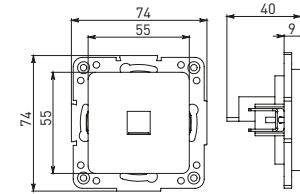

Изображение	Наименование	Габариты (ВхШ), мм	Масса нетто, кг	Артикул					
				Цвет линии рамки					
				Белый	Зеленый	Красный	Черный	Шампань	Металлическая черная
	Рамка 1-местная	82x82x8	0,014	EXM-G-302-10	EXM-G-302-20	EXM-G-304-20	EXM-G-304-10	EYM-G-302-10	EZM-G-302-10
	Рамка 2-местная	82x100x8	0,025	EXM-G-303-10	EXM-G-303-20	EXM-G-305-20	EXM-G-305-10	EYM-G-303-10	EZM-G-303-10

Изображение	Наименование	Габариты (ВхШ), мм	Масса нетто, кг	Артикул					
				Цвет линии рамки					
				Белый	Зеленый	Красный	Черный	Шампань	Металлическая черная
	Рамка 3-местная	22,4x8,1x0,6	0,034	EZM-G-302-20	EAM-G-302-10	EAM-G-304-10	EZM-G-304-20	EAM-G-302-20	EZM-G-304-10
	Рамка 4-местная	29x8,1x0,6	0,045	EZM-G-303-20	EAM-G-303-10	EAM-G-305-10	EZM-G-305-20	EAM-G-303-20	EZM-G-305-10
	Рамка для розетки 2-местная	82x100x8	0,025	EYM-G-304-10	EYM-G-302-20	EYM-G-304-20	EYM-G-303-20	EYM-G-305-20	-

Габаритные и установочные размеры

Рис. 1

Рис. 2

Рис. 3

Рис. 4

Рис. 5

Рис. 6

Рис. 7

Рис. 8

Рис. 9

Рис. 10

Рис. 9

Рис. 10

Рис. 11

Рис. 11

Рис. 12