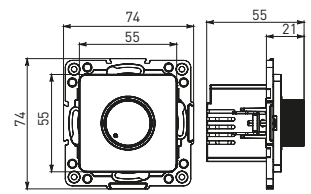

Изображение	Наименование	Габариты (ВхШ), мм	Масса нетто, кг	Артикул					
				Цвет линии рамки					
				Белый	Зеленый	Красный	Черный	Шампань	Металлическая черная
	Рамка 1-местная	82x82x8	0,014	EXM-G-302-10	EXM-G-302-20	EXM-G-304-20	EXM-G-304-10	EYM-G-302-10	EZM-G-302-10
	Рамка 2-местная	82x100x8	0,025	EXM-G-303-10	EXM-G-303-20	EXM-G-305-20	EXM-G-305-10	EYM-G-303-10	EZM-G-303-10

Изображение	Наименование	Габариты (ВхШ), мм	Масса нетто, кг	Артикул					
				Цвет линии рамки					
				Белый	Зеленый	Красный	Черный	Шампань	Металлическая черная
	Рамка 3-местная	22,4x8,1x0,6	0,034	EZM-G-302-20	EAM-G-302-10	EAM-G-304-10	EZM-G-304-20	EAM-G-302-20	EZM-G-304-10
	Рамка 4-местная	29x8,1x0,6	0,045	EZM-G-303-20	EAM-G-303-10	EAM-G-305-10	EZM-G-305-20	EAM-G-303-20	EZM-G-305-10
	Рамка для розетки 2-местная	82x100x8	0,025	EYM-G-304-10	EYM-G-302-20	EYM-G-304-20	EYM-G-303-20	EYM-G-305-20	-

Габаритные и установочные размеры

Рис. 1

Рис. 2

Рис. 3

Рис. 4

Рис. 5

Рис. 6

Рис. 7

Рис. 8

Рис. 9

Рис. 10

Рис. 9

Рис. 10

Рис. 11

Рис. 11

Рис. 12