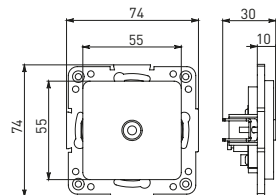

Изображение	Наименование	Габариты (ВхШ), мм	Масса нетто, кг	Артикул					
				Цвет линии рамки					
				Белый	Зеленый	Красный	Черный	Шампань	Металлическая черная
	Рамка 1-местная	82x82x8	0,014	EXM-G-302-10	EXM-G-302-20	EXM-G-304-20	EXM-G-304-10	EYM-G-302-10	EZM-G-302-10
	Рамка 2-местная	82x100x8	0,025	EXM-G-303-10	EXM-G-303-20	EXM-G-305-20	EXM-G-305-10	EYM-G-303-10	EZM-G-303-10

Изображение	Наименование	Габариты (ВхШ), мм	Масса нетто, кг	Артикул					
				Цвет линии рамки					
				Белый	Зеленый	Красный	Черный	Шампань	Металлическая черная
	Рамка 3-местная	22,4x8,1x0,6	0,034	EZM-G-302-20	EAM-G-302-10	EAM-G-304-10	EZM-G-304-20	EAM-G-302-20	EZM-G-304-10
	Рамка 4-местная	29x8,1x0,6	0,045	EZM-G-303-20	EAM-G-303-10	EAM-G-305-10	EZM-G-305-20	EAM-G-303-20	EZM-G-305-10
	Рамка для розетки 2-местная	82x100x8	0,025	EYM-G-304-10	EYM-G-302-20	EYM-G-304-20	EYM-G-303-20	EYM-G-305-20	-

Габаритные и установочные размеры

Рис. 1

Рис. 2

Рис. 3

Рис. 4

Рис. 5

Рис. 6

Рис. 7

Рис. 8

Рис. 9

Рис. 10

Рис. 9

Рис. 10

Рис. 11

Рис. 11

Рис. 12