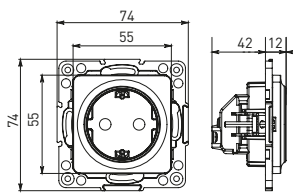

Изображение	Наименование	Габариты (ВхШ), мм	Масса нетто, кг	Артикул					
				Цвет линии рамки					
				Белый	Зеленый	Красный	Черный	Шампань	Металлическая черная
	Рамка 3-местная	22,4x8,1x0,6	0,034	EZM-G-302-20	EAM-G-302-10	EAM-G-304-10	EZM-G-304-20	EAM-G-302-20	EZM-G-304-10
	Рамка 4-местная	29x8,1x0,6	0,045	EZM-G-303-20	EAM-G-303-10	EAM-G-305-10	EZM-G-305-20	EAM-G-303-20	EZM-G-305-10
	Рамка для розетки 2-местная	82x100x8	0,025	EYM-G-304-10	EYM-G-302-20	EYM-G-304-20	EYM-G-303-20	EYM-G-305-20	-

*Рамки совместимы только с механизмами данной серии.

ТЕХНИЧЕСКИЕ ХАРАКТЕРИСТИКИ

Параметры	Значения	
	выключатели	розетки
Способ монтажа	Скрытая установка	
Цвет	Белый, черный	
Материал корпуса	Поликарбонат	
Материал основания	Негорючий пластик	
Степень защиты	IP 20	
Номинальный ток, А	10	10, 16
Степень защиты	IP20	
Номинальное напряжение, В	230	

Габаритные и установочные размеры

Рис. 1

Рис. 2

Рис. 3

Рис. 4

Рис. 5

Рис. 6

Рис. 7

Рис. 8

Рис. 9

Рис. 10

Рис. 9

Рис. 10

Рис. 11

Рис. 11

Рис. 12