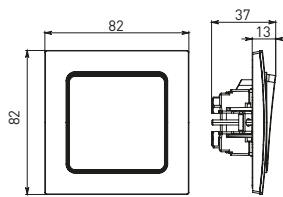

Изображение	Наименование	Габариты (ВхШ), мм	Масса нетто, кг	Артикул					
				Цвет линии рамки					
				Белый	Зеленый	Красный	Черный	Шампань	Металлическая черная
	Рамка 1-местная	82x82x8	0,014	EXM-G-302-10	EXM-G-302-20	EXM-G-304-20	EXM-G-304-10	EYM-G-302-10	EZM-G-302-10
	Рамка 2-местная	82x100x8	0,025	EXM-G-303-10	EXM-G-303-20	EXM-G-305-20	EXM-G-305-10	EYM-G-303-10	EZM-G-303-10

Изображение	Наименование	Габариты (ВхШ), мм	Масса нетто, кг	Артикул					
				Цвет линии рамки					
				Белый	Зеленый	Красный	Черный	Шампань	Металлическая черная
	Рамка 3-местная	22,4x8,1x0,6	0,034	EZM-G-302-20	EAM-G-302-10	EAM-G-304-10	EZM-G-304-20	EAM-G-302-20	EZM-G-304-10
	Рамка 4-местная	29x8,1x0,6	0,045	EZM-G-303-20	EAM-G-303-10	EAM-G-305-10	EZM-G-305-20	EAM-G-303-20	EZM-G-305-10
	Рамка для розетки 2-местная	82x100x8	0,025	EYM-G-304-10	EYM-G-302-20	EYM-G-304-20	EYM-G-303-20	EYM-G-305-20	-

Габаритные и установочные размеры

Рис. 1

Рис. 2

Рис. 3

Рис. 4

Рис. 5

Рис. 6

Рис. 7

Рис. 8

Рис. 9

Рис. 10

Рис. 9

Рис. 10

Рис. 11

Рис. 11

Рис. 12