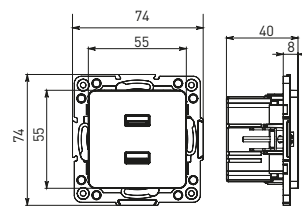

Изображение	Наименование	Габариты (ВхШ), мм	Масса нетто, кг	Артикул					
				Цвет линии рамки					
				Белый	Зеленый	Красный	Черный	Шампань	Металлическая черная
	Рамка 1-местная	82x82x8	0,014	EXM-G-302-10	EXM-G-302-20	EXM-G-304-20	EXM-G-304-10	EYM-G-302-10	EZM-G-302-10
	Рамка 2-местная	82x100x8	0,025	EXM-G-303-10	EXM-G-303-20	EXM-G-305-20	EXM-G-305-10	EYM-G-303-10	EZM-G-303-10

Изображение	Наименование	Габариты (ВхШ), мм	Масса нетто, кг	Артикул					
				Цвет линии рамки					
				Белый	Зеленый	Красный	Черный	Шампань	Металлическая черная
	Рамка 3-местная	22,4x8,1x0,6	0,034	EZM-G-302-20	EAM-G-302-10	EAM-G-304-10	EZM-G-304-20	EAM-G-302-20	EZM-G-304-10
	Рамка 4-местная	29x8,1x0,6	0,045	EZM-G-303-20	EAM-G-303-10	EAM-G-305-10	EZM-G-305-20	EAM-G-303-20	EZM-G-305-10
	Рамка для розетки 2-местная	82x100x8	0,025	EYM-G-304-10	EYM-G-302-20	EYM-G-304-20	EYM-G-303-20	EYM-G-305-20	-

Габаритные и установочные размеры

Рис. 1

Рис. 2

Рис. 3

Рис. 4

Рис. 5

Рис. 6

Рис. 7

Рис. 8

Рис. 9

Рис. 10

Рис. 9

Рис. 10

Рис. 11

Рис. 11

Рис. 12