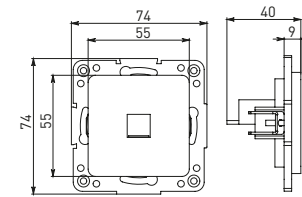

Изображение	Наименование	Габариты (ВхШ), мм	Масса нетто, кг	Артикул					
				Цвет линии рамки					
				Белый	Зеленый	Красный	Черный	Шампань	Металлическая черная
	Рамка 1-местная	82x82x8	0,014	EXM-G-302-10	EXM-G-302-20	EXM-G-304-20	EXM-G-304-10	EYM-G-302-10	EZM-G-302-10
	Рамка 2-местная	82x100x8	0,025	EXM-G-303-10	EXM-G-303-20	EXM-G-305-20	EXM-G-305-10	EYM-G-303-10	EZM-G-303-10

Изображение	Наименование	Габариты (ВхШ), мм	Масса нетто, кг	Артикул					
				Цвет линии рамки					
				Белый	Зеленый	Красный	Черный	Шампань	Металлическая черная
	Рамка 3-местная	22,4x8,1x0,6	0,034	EZM-G-302-20	EAM-G-302-10	EAM-G-304-10	EZM-G-304-20	EAM-G-302-20	EZM-G-304-10
	Рамка 4-местная	29x8,1x0,6	0,045	EZM-G-303-20	EAM-G-303-10	EAM-G-305-10	EZM-G-305-20	EAM-G-303-20	EZM-G-305-10
	Рамка для розетки 2-местная	82x100x8	0,025	EYM-G-304-10	EYM-G-302-20	EYM-G-304-20	EYM-G-303-20	EYM-G-305-20	-

Габаритные и установочные размеры

Рис. 1

Рис. 2

Рис. 3

Рис. 4

Рис. 5

Рис. 6

Рис. 7

Рис. 8

Рис. 9

Рис. 10

Рис. 9

Рис. 10

Рис. 11

Рис. 11

Рис. 12