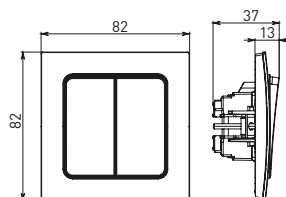

Изображение	Наименование	Габариты (ВхШ), мм	Масса нетто, кг	Артикул					
				Цвет линии рамки					
				Белый	Зеленый	Красный	Черный	Шампань	Металлическая черная
	Рамка 1-местная	82x82x8	0,014	EXM-G-302-10	EXM-G-302-20	EXM-G-304-20	EXM-G-304-10	EYM-G-302-10	EZM-G-302-10
	Рамка 2-местная	82x100x8	0,025	EXM-G-303-10	EXM-G-303-20	EXM-G-305-20	EXM-G-305-10	EYM-G-303-10	EZM-G-303-10

Изображение	Наименование	Габариты (ВхШ), мм	Масса нетто, кг	Артикул					
				Цвет линии рамки					
				Белый	Зеленый	Красный	Черный	Шампань	Металлическая черная
	Рамка 3-местная	22,4x8,1x0,6	0,034	EZM-G-302-20	EAM-G-302-10	EAM-G-304-10	EZM-G-304-20	EAM-G-302-20	EZM-G-304-10
	Рамка 4-местная	29x8,1x0,6	0,045	EZM-G-303-20	EAM-G-303-10	EAM-G-305-10	EZM-G-305-20	EAM-G-303-20	EZM-G-305-10
	Рамка для розетки 2-местная	82x100x8	0,025	EYM-G-304-10	EYM-G-302-20	EYM-G-304-20	EYM-G-303-20	EYM-G-305-20	-

Габаритные и установочные размеры

Рис. 1

Рис. 2

Рис. 3

Рис. 4

Рис. 5

Рис. 6

Рис. 7

Рис. 8

Рис. 9

Рис. 10

Рис. 9

Рис. 10

Рис. 11

Рис. 11

Рис. 12