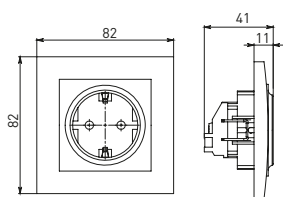

Изображение	Наименование	Габариты (ВхШ), мм	Масса нетто, кг	Артикул					
				Цвет линии рамки					
				Белый	Зеленый	Красный	Черный	Шампань	Металлическая черная
	Рамка 1-местная	82x82x8	0,014	EXM-G-302-10	EXM-G-302-20	EXM-G-304-20	EXM-G-304-10	EYM-G-302-10	EZM-G-302-10
	Рамка 2-местная	82x100x8	0,025	EXM-G-303-10	EXM-G-303-20	EXM-G-305-20	EXM-G-305-10	EYM-G-303-10	EZM-G-303-10

Изображение	Наименование	Габариты (ВхШ), мм	Масса нетто, кг	Артикул					
				Цвет линии рамки					
				Белый	Зеленый	Красный	Черный	Шампань	Металлическая черная
	Рамка 3-местная	22,4x8,1x0,6	0,034	EZM-G-302-20	EAM-G-302-10	EAM-G-304-10	EZM-G-304-20	EAM-G-302-20	EZM-G-304-10
	Рамка 4-местная	29x8,1x0,6	0,045	EZM-G-303-20	EAM-G-303-10	EAM-G-305-10	EZM-G-305-20	EAM-G-303-20	EZM-G-305-10
	Рамка для розетки 2-местная	82x100x8	0,025	EYM-G-304-10	EYM-G-302-20	EYM-G-304-20	EYM-G-303-20	EYM-G-305-20	-

Габаритные и установочные размеры

Рис. 1

Рис. 2

Рис. 3

Рис. 4

Рис. 5

Рис. 6

Рис. 7

Рис. 8

Рис. 9

Рис. 10

Рис. 9

Рис. 10

Рис. 11

Рис. 11

Рис. 12