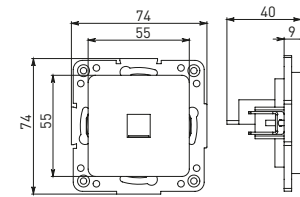

Изображение	Наименование	Габариты (ВхШ), мм	Масса нетто, кг	Артикул					
				Цвет линии рамки					
				Белый	Зеленый	Красный	Черный	Шампань	Металлическая черная
	Рамка 3-местная	22,4x8,1x0,6	0,034	EZM-G-302-20	EAM-G-302-10	EAM-G-304-10	EZM-G-304-20	EAM-G-302-20	EZM-G-304-10
	Рамка 4-местная	29x8,1x0,6	0,045	EZM-G-303-20	EAM-G-303-10	EAM-G-305-10	EZM-G-305-20	EAM-G-303-20	EZM-G-305-10
	Рамка для розетки 2-местная	82x100x8	0,025	EYM-G-304-10	EYM-G-302-20	EYM-G-304-20	EYM-G-303-20	EYM-G-305-20	-

Габаритные и установочные размеры

Рис. 1

Рис. 2

Рис. 3

Рис. 4

Рис. 5

Рис. 6

Рис. 7

Рис. 8

Рис. 9

Рис. 10

Рис. 9

Рис. 10

Рис. 11

Рис. 12

Рис. 11

Рис. 12

Рис. 12