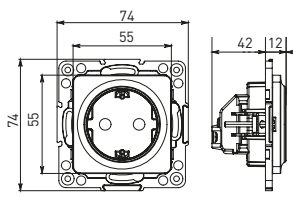

Изображение	Наименование	Габариты (ВхШ), мм	Масса нетто, кг	Артикул					
				Цвет линии рамки					
				Белый	Зеленый	Красный	Черный	Шампань	Металлическая черная
	Рамка 3-местная	22,4x8,1x0,6	0,034	EZM-G-302-20	EAM-G-302-10	EAM-G-304-10	EZM-G-304-20	EAM-G-302-20	EZM-G-304-10
	Рамка 4-местная	29x8,1x0,6	0,045	EZM-G-303-20	EAM-G-303-10	EAM-G-305-10	EZM-G-305-20	EAM-G-303-20	EZM-G-305-10
	Рамка для розетки 2-местная	82x100x8	0,025	EYM-G-304-10	EYM-G-302-20	EYM-G-304-20	EYM-G-303-20	EYM-G-305-20	-

*Рамки совместимы только с механизмами данной серии.

ТЕХНИЧЕСКИЕ ХАРАКТЕРИСТИКИ

Параметры	Значения	
	выключатели	розетки
Способ монтажа	Скрытая установка	
Цвет	Белый, черный	
Материал корпуса	Поликарбонат	
Материал основания	Негорючий пластик	
Степень защиты	IP 20	
Номинальный ток, А	10	10, 16
Степень защиты	IP20	
Номинальное напряжение, В	230	

Габаритные и установочные размеры

Рис. 1

Рис. 2

Рис. 3

Рис. 4

Рис. 5

Рис. 6

Рис. 7

Рис. 8

Рис. 9

Рис. 10

Рис. 9

Рис. 10

Рис. 11

Рис. 12

Рис. 11