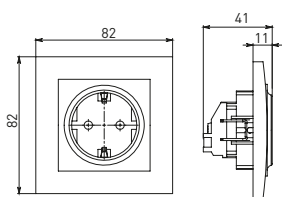

Изображение	Наименование	Габариты (ВхШ), мм	Масса нетто, кг	Артикул					
				Цвет линии рамки					
				Белый	Зеленый	Красный	Черный	Шампань	Металлическая черная
	Рамка 1-местная	82x82x8	0,014	EXM-G-302-10	EXM-G-302-20	EXM-G-304-20	EXM-G-304-10	EYM-G-302-10	EZM-G-302-10
	Рамка 2-местная	82x100x8	0,025	EXM-G-303-10	EXM-G-303-20	EXM-G-305-20	EXM-G-305-10	EYM-G-303-10	EZM-G-303-10

Изображение	Наименование	Габариты (ВхШ), мм	Масса нетто, кг	Артикул					
				Цвет линии рамки					
				Белый	Зеленый	Красный	Черный	Шампань	Металлическая черная
	Рамка 3-местная	22,4x8,1x0,6	0,034	EZM-G-302-20	EAM-G-302-10	EAM-G-304-10	EZM-G-304-20	EAM-G-302-20	EZM-G-304-10
	Рамка 4-местная	29x8,1x0,6	0,045	EZM-G-303-20	EAM-G-303-10	EAM-G-305-10	EZM-G-305-20	EAM-G-303-20	EZM-G-305-10
	Рамка для розетки 2-местная	82x100x8	0,025	EYM-G-304-10	EYM-G-302-20	EYM-G-304-20	EYM-G-303-20	EYM-G-305-20	-

Габаритные и установочные размеры

Рис. 1

Рис. 2

Рис. 3

Рис. 4

Рис. 5

Рис. 6

Рис. 7

Рис. 8

Рис. 9

Рис. 10

Рис. 9

Рис. 10

Рис. 11

Рис. 12

Рис. 11