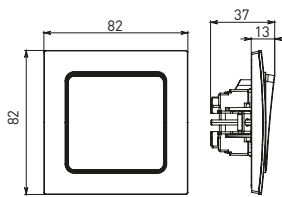

Изображение	Наименование	Габариты (ВхШ), мм	Масса нетто, кг	Артикул					
				Цвет линии рамки					
				Белый	Зеленый	Красный	Черный	Шампань	Металлическая черная
	Рамка 1-местная	82x82x8	0,014	EXM-G-302-10	EXM-G-302-20	EXM-G-304-20	EXM-G-304-10	EYM-G-302-10	EZM-G-302-10
	Рамка 2-местная	82x100x8	0,025	EXM-G-303-10	EXM-G-303-20	EXM-G-305-20	EXM-G-305-10	EYM-G-303-10	EZM-G-303-10

Изображение	Наименование	Габариты (ВхШ), мм	Масса нетто, кг	Артикул					
				Цвет линии рамки					
				Белый	Зеленый	Красный	Черный	Шампань	Металлическая черная
	Рамка 3-местная	22,4x8,1x0,6	0,034	EZM-G-302-20	EAM-G-302-10	EAM-G-304-10	EZM-G-304-20	EAM-G-302-20	EZM-G-304-10
	Рамка 4-местная	29x8,1x0,6	0,045	EZM-G-303-20	EAM-G-303-10	EAM-G-305-10	EZM-G-305-20	EAM-G-303-20	EZM-G-305-10
	Рамка для розетки 2-местная	82x100x8	0,025	EYM-G-304-10	EYM-G-302-20	EYM-G-304-20	EYM-G-303-20	EYM-G-305-20	-

Габаритные и установочные размеры

Рис. 1

Рис. 2

Рис. 3

Рис. 4

Рис. 5

Рис. 6

Рис. 7

Рис. 8

Рис. 9

Рис. 10

Рис. 9

Рис. 10

Рис. 11

Рис. 12

Рис. 11