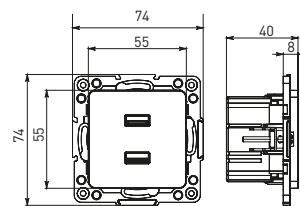

Изображение	Наименование	Габариты (ВхШ), мм	Масса нетто, кг	Артикул					
				Цвет линии рамки					
				Белый	Зеленый	Красный	Черный	Шампань	Металлическая черная
	Рамка 1-местная	82x82x8	0,014	EXM-G-302-10	EXM-G-302-20	EXM-G-304-20	EXM-G-304-10	EYM-G-302-10	EZM-G-302-10
	Рамка 2-местная	82x100x8	0,025	EXM-G-303-10	EXM-G-303-20	EXM-G-305-20	EXM-G-305-10	EYM-G-303-10	EZM-G-303-10

Изображение	Наименование	Габариты (ВхШ), мм	Масса нетто, кг	Артикул					
				Цвет линии рамки					
				Белый	Зеленый	Красный	Черный	Шампань	Металлическая черная
	Рамка 3-местная	22,4x8,1x0,6	0,034	EZM-G-302-20	EAM-G-302-10	EAM-G-304-10	EZM-G-304-20	EAM-G-302-20	EZM-G-304-10
	Рамка 4-местная	29x8,1x0,6	0,045	EZM-G-303-20	EAM-G-303-10	EAM-G-305-10	EZM-G-305-20	EAM-G-303-20	EZM-G-305-10
	Рамка для розетки 2-местная	82x100x8	0,025	EYM-G-304-10	EYM-G-302-20	EYM-G-304-20	EYM-G-303-20	EYM-G-305-20	-

Габаритные и установочные размеры

Рис. 1

Рис. 2

Рис. 3

Рис. 4

Рис. 5

Рис. 6

Рис. 7

Рис. 8

Рис. 9

Рис. 10

Рис. 9

Рис. 10

Рис. 11

Рис. 12

Рис. 11