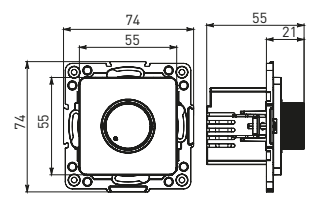

Изображение	Наименование	Габариты (ВхШ), мм	Масса нетто, кг	Артикул					
				Цвет линии рамки					
				Белый	Зеленый	Красный	Черный	Шампань	Металлическая черная
	Рамка 3-местная	22,4x8,1x0,6	0,034	EZM-G-302-20	EAM-G-302-10	EAM-G-304-10	EZM-G-304-20	EAM-G-302-20	EZM-G-304-10
	Рамка 4-местная	29x8,1x0,6	0,045	EZM-G-303-20	EAM-G-303-10	EAM-G-305-10	EZM-G-305-20	EAM-G-303-20	EZM-G-305-10
	Рамка для розетки 2-местная	82x100x8	0,025	EYM-G-304-10	EYM-G-302-20	EYM-G-304-20	EYM-G-303-20	EYM-G-305-20	-

Габаритные и установочные размеры

Рис. 1

Рис. 2

Рис. 3

Рис. 4

Рис. 5

Рис. 6

Рис. 7

Рис. 8

Рис. 9

Рис. 10

Рис. 9

Рис. 10

Рис. 11

Рис. 12

Рис. 11

Рис. 12

Рис. 12