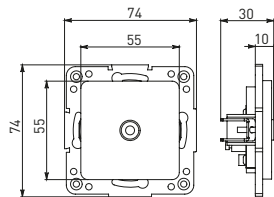

Изображение	Наименование	Габариты (ВхШ), мм	Масса нетто, кг	Артикул					
				Цвет линии рамки					
				Белый	Зеленый	Красный	Черный	Шампань	Металлическая черная
	Рамка 1-местная	82x82x8	0,014	EXM-G-302-10	EXM-G-302-20	EXM-G-304-20	EXM-G-304-10	EYM-G-302-10	EZM-G-302-10
	Рамка 2-местная	82x100x8	0,025	EXM-G-303-10	EXM-G-303-20	EXM-G-305-20	EXM-G-305-10	EYM-G-303-10	EZM-G-303-10

Изображение	Наименование	Габариты (ВхШ), мм	Масса нетто, кг	Артикул					
				Цвет линии рамки					
				Белый	Зеленый	Красный	Черный	Шампань	Металлическая черная
	Рамка 3-местная	22,4x8,1x0,6	0,034	EZM-G-302-20	EAM-G-302-10	EAM-G-304-10	EZM-G-304-20	EAM-G-302-20	EZM-G-304-10
	Рамка 4-местная	29x8,1x0,6	0,045	EZM-G-303-20	EAM-G-303-10	EAM-G-305-10	EZM-G-305-20	EAM-G-303-20	EZM-G-305-10
	Рамка для розетки 2-местная	82x100x8	0,025	EYM-G-304-10	EYM-G-302-20	EYM-G-304-20	EYM-G-303-20	EYM-G-305-20	-

Габаритные и установочные размеры

Рис. 1

Рис. 2

Рис. 3

Рис. 4

Рис. 5

Рис. 6

Рис. 7

Рис. 8

Рис. 9

Рис. 10

Рис. 9

Рис. 10

Рис. 11

Рис. 12

Рис. 11