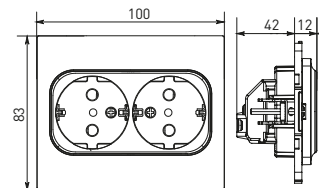

Изображение	Наименование	Габариты (ВхШ), мм	Масса нетто, кг	Артикул					
				Цвет линии рамки					
				Белый	Зеленый	Красный	Черный	Шампань	Металлическая черная
	Рамка 3-местная	22,4x8,1x0,6	0,034	EZM-G-302-20	EAM-G-302-10	EAM-G-304-10	EZM-G-304-20	EAM-G-302-20	EZM-G-304-10
	Рамка 4-местная	29x8,1x0,6	0,045	EZM-G-303-20	EAM-G-303-10	EAM-G-305-10	EZM-G-305-20	EAM-G-303-20	EZM-G-305-10
	Рамка для розетки 2-местная	82x100x8	0,025	EYM-G-304-10	EYM-G-302-20	EYM-G-304-20	EYM-G-303-20	EYM-G-305-20	-

Габаритные и установочные размеры

Рис. 1

Рис. 2

Рис. 3

Рис. 4

Рис. 5

Рис. 6

Рис. 7

Рис. 8

Рис. 9

Рис. 10

Рис. 9

Рис. 10

Рис. 11

Рис. 12

Рис. 11

Рис. 12

Рис. 12