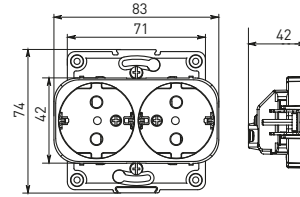

### ТЕХНИЧЕСКИЕ ХАРАКТЕРИСТИКИ

Параметры	Значения	
	выключатели	розетки
Способ монтажа	Скрытая установка	
Цвет	Белый, черный	
Материал корпуса	Поликарбонат	
Материал основания	Негорючий пластик	
Степень защиты	IP 20	
Номинальный ток, А	10	10, 16
Степень защиты	IP20	
Номинальное напряжение, В	230	

### Габаритные и установочные размеры

Рис. 1

Рис. 2

Рис. 3

Рис. 4

Рис. 5

Рис. 6

Рис. 7

Рис. 8

Рис. 9

Рис. 10

Рис. 9

Рис. 9

Рис. 11

Рис. 11

Рис. 12