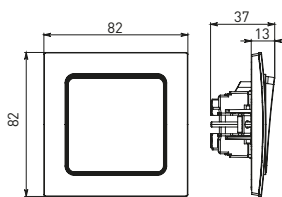

Изображение	Наименование	Габариты (ВхШ), мм	Масса нетто, кг	Артикул					
				Цвет линии рамки					
				Белый	Зеленый	Красный	Черный	Шампань	Металлическая черная
	Рамка 1-местная	82x82x8	0,014	EXM-G-302-10	EXM-G-302-20	EXM-G-304-20	EXM-G-304-10	EYM-G-302-10	EZM-G-302-10
	Рамка 2-местная	82x100x8	0,025	EXM-G-303-10	EXM-G-303-20	EXM-G-305-20	EXM-G-305-10	EYM-G-303-10	EZM-G-303-10

Изображение	Наименование	Габариты (ВхШ), мм	Масса нетто, кг	Артикул					
				Цвет линии рамки					
				Белый	Зеленый	Красный	Черный	Шампань	Металлическая черная
	Рамка 3-местная	22,4x8,1x0,6	0,034	EZM-G-302-20	EAM-G-302-10	EAM-G-304-10	EZM-G-304-20	EAM-G-302-20	EZM-G-304-10
	Рамка 4-местная	29x8,1x0,6	0,045	EZM-G-303-20	EAM-G-303-10	EAM-G-305-10	EZM-G-305-20	EAM-G-303-20	EZM-G-305-10
	Рамка для розетки 2-местная	82x100x8	0,025	EYM-G-304-10	EYM-G-302-20	EYM-G-304-20	EYM-G-303-20	EYM-G-305-20	-

### Габаритные и установочные размеры

Рис. 1

Рис. 2

Рис. 3

Рис. 4

Рис. 5

Рис. 6

Рис. 7

Рис. 8

Рис. 9

Рис. 10

Рис. 9

Рис. 9

Рис. 11

Рис. 11

Рис. 12