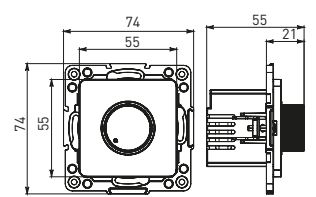

Изображение	Наименование	Габариты (ВхШ), мм	Масса нетто, кг	Артикул					
				Цвет линии рамки					
				Белый	Зеленый	Красный	Черный	Шампань	Металлическая черная
	Рамка 1-местная	82x82x8	0,014	EXM-G-302-10	EXM-G-302-20	EXM-G-304-20	EXM-G-304-10	EYM-G-302-10	EZM-G-302-10
	Рамка 2-местная	82x100x8	0,025	EXM-G-303-10	EXM-G-303-20	EXM-G-305-20	EXM-G-305-10	EYM-G-303-10	EZM-G-303-10

Изображение	Наименование	Габариты (ВхШ), мм	Масса нетто, кг	Артикул					
				Цвет линии рамки					
				Белый	Зеленый	Красный	Черный	Шампань	Металлическая черная
	Рамка 3-местная	22,4x8,1x0,6	0,034	EZM-G-302-20	EAM-G-302-10	EAM-G-304-10	EZM-G-304-20	EAM-G-302-20	EZM-G-304-10
	Рамка 4-местная	29x8,1x0,6	0,045	EZM-G-303-20	EAM-G-303-10	EAM-G-305-10	EZM-G-305-20	EAM-G-303-20	EZM-G-305-10
	Рамка для розетки 2-местная	82x100x8	0,025	EYM-G-304-10	EYM-G-302-20	EYM-G-304-20	EYM-G-303-20	EYM-G-305-20	-

### Габаритные и установочные размеры

Рис. 1

Рис. 2

Рис. 3

Рис. 4

Рис. 5

Рис. 6

Рис. 7

Рис. 8

Рис. 9

Рис. 10

Рис. 9

Рис. 9

Рис. 11

Рис. 11

Рис. 12