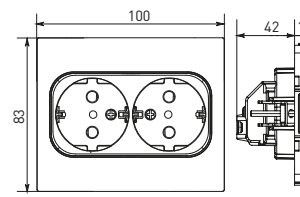

Изображение	Наименование	Габариты (ВхШ), мм	Масса нетто, кг	Артикул					
				Цвет линии рамки					
				Белый	Зеленый	Красный	Черный	Шампань	Металлическая черная
	Рамка 1-местная	82x82x8	0,014	EXM-G-302-10	EXM-G-302-20	EXM-G-304-20	EXM-G-304-10	EYM-G-302-10	EZM-G-302-10
	Рамка 2-местная	82x100x8	0,025	EXM-G-303-10	EXM-G-303-20	EXM-G-305-20	EXM-G-305-10	EYM-G-303-10	EZM-G-303-10

### Габаритные и установочные размеры

Рис. 1

Рис. 2

Рис. 3

Рис. 4

Рис. 5

Рис. 6

Рис. 7

Рис. 8

Рис. 9

Рис. 10

Рис. 9

Рис. 9

Рис. 11

Рис. 11

Рис. 12