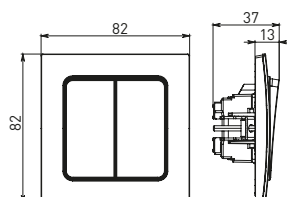

Изображение	Наименование	Габариты (ВхШ), мм	Масса нетто, кг	Артикул					
				Цвет линии рамки					
				Белый	Зеленый	Красный	Черный	Шампань	Металлическая черная
	Рамка 1-местная	82x82x8	0,014	EXM-G-302-10	EXM-G-302-20	EXM-G-304-20	EXM-G-304-10	EYM-G-302-10	EZM-G-302-10
	Рамка 2-местная	82x100x8	0,025	EXM-G-303-10	EXM-G-303-20	EXM-G-305-20	EXM-G-305-10	EYM-G-303-10	EZM-G-303-10

Изображение	Наименование	Габариты (ВхШ), мм	Масса нетто, кг	Артикул					
				Цвет линии рамки					
				Белый	Зеленый	Красный	Черный	Шампань	Металлическая черная
	Рамка 3-местная	22,4x8,1x0,6	0,034	EZM-G-302-20	EAM-G-302-10	EAM-G-304-10	EZM-G-304-20	EAM-G-302-20	EZM-G-304-10
	Рамка 4-местная	29x8,1x0,6	0,045	EZM-G-303-20	EAM-G-303-10	EAM-G-305-10	EZM-G-305-20	EAM-G-303-20	EZM-G-305-10
	Рамка для розетки 2-местная	82x100x8	0,025	EYM-G-304-10	EYM-G-302-20	EYM-G-304-20	EYM-G-303-20	EYM-G-305-20	-

### Габаритные и установочные размеры

Рис. 1

Рис. 2

Рис. 3

Рис. 4

Рис. 5

Рис. 6

Рис. 7

Рис. 8

Рис. 9

Рис. 10

Рис. 9

Рис. 9

Рис. 11

Рис. 11

Рис. 12