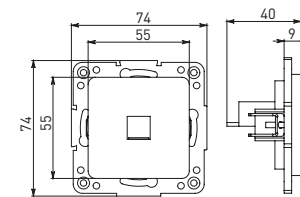

Изображение	Наименование	Габариты (ВхШ), мм	Масса нетто, кг	Артикул					
				Цвет линии рамки					
				Белый	Зеленый	Красный	Черный	Шампань	Металлическая черная
	Рамка 1-местная	82x82x8	0,014	EXM-G-302-10	EXM-G-302-20	EXM-G-304-20	EXM-G-304-10	EYM-G-302-10	EZM-G-302-10
	Рамка 2-местная	82x100x8	0,025	EXM-G-303-10	EXM-G-303-20	EXM-G-305-20	EXM-G-305-10	EYM-G-303-10	EZM-G-303-10

Изображение	Наименование	Габариты (ВхШ), мм	Масса нетто, кг	Артикул					
				Цвет линии рамки					
				Белый	Зеленый	Красный	Черный	Шампань	Металлическая черная
	Рамка 3-местная	22,4x8,1x0,6	0,034	EZM-G-302-20	EAM-G-302-10	EAM-G-304-10	EZM-G-304-20	EAM-G-302-20	EZM-G-304-10
	Рамка 4-местная	29x8,1x0,6	0,045	EZM-G-303-20	EAM-G-303-10	EAM-G-305-10	EZM-G-305-20	EAM-G-303-20	EZM-G-305-10
	Рамка для розетки 2-местная	82x100x8	0,025	EYM-G-304-10	EYM-G-302-20	EYM-G-304-20	EYM-G-303-20	EYM-G-305-20	-

### Габаритные и установочные размеры

Рис. 1

Рис. 2

Рис. 3

Рис. 4

Рис. 5

Рис. 6

Рис. 7

Рис. 8

Рис. 9

Рис. 10

Рис. 9

Рис. 9

Рис. 11

Рис. 11

Рис. 12