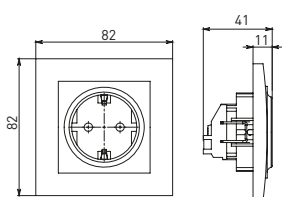

Изображение	Наименование	Габариты (ВхШ), мм	Масса нетто, кг	Артикул					
				Цвет линии рамки					
				Белый	Зеленый	Красный	Черный	Шампань	Металлическая черная
	Рамка 1-местная	82x82x8	0,014	EXM-G-302-10	EXM-G-302-20	EXM-G-304-20	EXM-G-304-10	EYM-G-302-10	EZM-G-302-10
	Рамка 2-местная	82x100x8	0,025	EXM-G-303-10	EXM-G-303-20	EXM-G-305-20	EXM-G-305-10	EYM-G-303-10	EZM-G-303-10

Изображение	Наименование	Габариты (ВхШ), мм	Масса нетто, кг	Артикул					
				Цвет линии рамки					
				Белый	Зеленый	Красный	Черный	Шампань	Металлическая черная
	Рамка 3-местная	22,4x8,1x0,6	0,034	EZM-G-302-20	EAM-G-302-10	EAM-G-304-10	EZM-G-304-20	EAM-G-302-20	EZM-G-304-10
	Рамка 4-местная	29x8,1x0,6	0,045	EZM-G-303-20	EAM-G-303-10	EAM-G-305-10	EZM-G-305-20	EAM-G-303-20	EZM-G-305-10
	Рамка для розетки 2-местная	82x100x8	0,025	EYM-G-304-10	EYM-G-302-20	EYM-G-304-20	EYM-G-303-20	EYM-G-305-20	-

### Габаритные и установочные размеры

Рис. 1

Рис. 2

Рис. 3

Рис. 4

Рис. 5

Рис. 6

Рис. 7

Рис. 8

Рис. 9

Рис. 10

Рис. 9

Рис. 9

Рис. 11

Рис. 11

Рис. 12