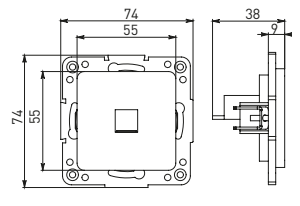

Изображение	Наименование	Габариты (ВхШ), мм	Масса нетто, кг	Артикул					
				Цвет линии рамки					
				Белый	Зеленый	Красный	Черный	Шампань	Металлическая черная
	Рамка 1-местная	82x82x8	0,014	EXM-G-302-10	EXM-G-302-20	EXM-G-304-20	EXM-G-304-10	EYM-G-302-10	EZM-G-302-10
	Рамка 2-местная	82x100x8	0,025	EXM-G-303-10	EXM-G-303-20	EXM-G-305-20	EXM-G-305-10	EYM-G-303-10	EZM-G-303-10

Изображение	Наименование	Габариты (ВхШ), мм	Масса нетто, кг	Артикул					
				Цвет линии рамки					
				Белый	Зеленый	Красный	Черный	Шампань	Металлическая черная
	Рамка 3-местная	22,4x8,1x0,6	0,034	EZM-G-302-20	EAM-G-302-10	EAM-G-304-10	EZM-G-304-20	EAM-G-302-20	EZM-G-304-10
	Рамка 4-местная	29x8,1x0,6	0,045	EZM-G-303-20	EAM-G-303-10	EAM-G-305-10	EZM-G-305-20	EAM-G-303-20	EZM-G-305-10
	Рамка для розетки 2-местная	82x100x8	0,025	EYM-G-304-10	EYM-G-302-20	EYM-G-304-20	EYM-G-303-20	EYM-G-305-20	-

### Габаритные и установочные размеры

Рис. 1

Рис. 2

Рис. 3

Рис. 4

Рис. 5

Рис. 6

Рис. 7

Рис. 8

Рис. 9

Рис. 10

Рис. 9

Рис. 9

Рис. 11

Рис. 11

Рис. 12