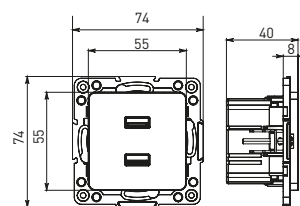

Изображение	Наименование	Габариты (ВхШ), мм	Масса нетто, кг	Артикул					
				Цвет линии рамки					
				Белый	Зеленый	Красный	Черный	Шампань	Металлическая черная
	Рамка 3-местная	22,4x8,1x0,6	0,034	EZM-G-302-20	EAM-G-302-10	EAM-G-304-10	EZM-G-304-20	EAM-G-302-20	EZM-G-304-10
	Рамка 4-местная	29x8,1x0,6	0,045	EZM-G-303-20	EAM-G-303-10	EAM-G-305-10	EZM-G-305-20	EAM-G-303-20	EZM-G-305-10
	Рамка для розетки 2-местная	82x100x8	0,025	EYM-G-304-10	EYM-G-302-20	EYM-G-304-20	EYM-G-303-20	EYM-G-305-20	-

### ТЕХНИЧЕСКИЕ ХАРАКТЕРИСТИКИ

Параметры	Значения	
	выключатели	розетки
Способ монтажа	Скрытая установка	
Цвет	Белый, черный	
Материал корпуса	Поликарбонат	
Материал основания	Негорючий пластик	
Степень защиты	IP 20	
Номинальный ток, А	10	10, 16
Степень защиты	IP20	
Номинальное напряжение, В	230	

### Габаритные и установочные размеры

Рис. 1

Рис. 2

Рис. 3

Рис. 4

Рис. 5

Рис. 6

Рис. 7

Рис. 8

Рис. 9

Рис. 10

Рис. 9

Рис. 9

Рис. 11

Рис. 11

Рис. 12