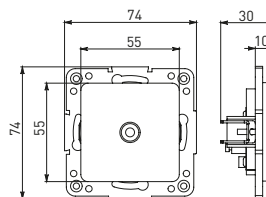

Изображение	Наименование	Габариты (ВхШ), мм	Масса нетто, кг	Артикул					
				Цвет линии рамки					
				Белый	Зеленый	Красный	Черный	Шампань	Металлическая черная
	Рамка 3-местная	22,4x8,1x0,6	0,034	EZM-G-302-20	EAM-G-302-10	EAM-G-304-10	EZM-G-304-20	EAM-G-302-20	EZM-G-304-10
	Рамка 4-местная	29x8,1x0,6	0,045	EZM-G-303-20	EAM-G-303-10	EAM-G-305-10	EZM-G-305-20	EAM-G-303-20	EZM-G-305-10
	Рамка для розетки 2-местная	82x100x8	0,025	EYM-G-304-10	EYM-G-302-20	EYM-G-304-20	EYM-G-303-20	EYM-G-305-20	-

### ТЕХНИЧЕСКИЕ ХАРАКТЕРИСТИКИ

Параметры	Значения	
	выключатели	розетки
Способ монтажа	Скрытая установка	
Цвет	Белый, черный	
Материал корпуса	Поликарбонат	
Материал основания	Негорючий пластик	
Степень защиты	IP 20	
Номинальный ток, А	10	10, 16
Степень защиты	IP20	
Номинальное напряжение, В	230	

### Габаритные и установочные размеры

Рис. 1

Рис. 2

Рис. 3

Рис. 4

Рис. 5

Рис. 6

Рис. 7

Рис. 8

Рис. 9

Рис. 10

Рис. 9

Рис. 9

Рис. 11

Рис. 11

Рис. 12