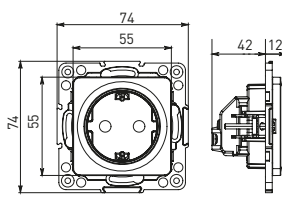

Изображение	Наименование	Габариты (ВхШ), мм	Масса нетто, кг	Артикул					
				Цвет линии рамки					
				Белый	Зеленый	Красный	Черный	Шампань	Металлическая черная
	Рамка 3-местная	22,4x8,1x0,6	0,034	EZM-G-302-20	EAM-G-302-10	EAM-G-304-10	EZM-G-304-20	EAM-G-302-20	EZM-G-304-10
	Рамка 4-местная	29x8,1x0,6	0,045	EZM-G-303-20	EAM-G-303-10	EAM-G-305-10	EZM-G-305-20	EAM-G-303-20	EZM-G-305-10
	Рамка для розетки 2-местная	82x100x8	0,025	EYM-G-304-10	EYM-G-302-20	EYM-G-304-20	EYM-G-303-20	EYM-G-305-20	-

### ТЕХНИЧЕСКИЕ ХАРАКТЕРИСТИКИ

Параметры	Значения	
	выключатели	розетки
Способ монтажа	Скрытая установка	
Цвет	Белый, черный	
Материал корпуса	Поликарбонат	
Материал основания	Негорючий пластик	
Степень защиты	IP 20	
Номинальный ток, А	10	10, 16
Степень защиты	IP20	
Номинальное напряжение, В	230	

### Габаритные и установочные размеры

Рис. 1

Рис. 2

Рис. 3

Рис. 4

Рис. 5

Рис. 6

Рис. 7

Рис. 8

Рис. 9

Рис. 10

Рис. 9

Рис. 9

Рис. 11

Рис. 11

Рис. 12