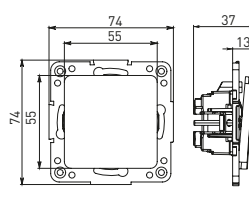

Изображение	Наименование	Габариты (ВхШ), мм	Масса нетто, кг	Артикул					
				Цвет линии рамки					
				Белый	Зеленый	Красный	Черный	Шампань	Металлическая черная
	Рамка 3-местная	22,4x8,1x0,6	0,034	EZM-G-302-20	EAM-G-302-10	EAM-G-304-10	EZM-G-304-20	EAM-G-302-20	EZM-G-304-10
	Рамка 4-местная	29x8,1x0,6	0,045	EZM-G-303-20	EAM-G-303-10	EAM-G-305-10	EZM-G-305-20	EAM-G-303-20	EZM-G-305-10
	Рамка для розетки 2-местная	82x100x8	0,025	EYM-G-304-10	EYM-G-302-20	EYM-G-304-20	EYM-G-303-20	EYM-G-305-20	-

### ТЕХНИЧЕСКИЕ ХАРАКТЕРИСТИКИ

Параметры	Значения	
	выключатели	розетки
Способ монтажа	Скрытая установка	
Цвет	Белый, черный	
Материал корпуса	Поликарбонат	
Материал основания	Негорючий пластик	
Степень защиты	IP 20	
Номинальный ток, А	10	10, 16
Степень защиты	IP20	
Номинальное напряжение, В	230	

### Габаритные и установочные размеры

Рис. 1

Рис. 2

Рис. 3

Рис. 4

Рис. 5

Рис. 6

Рис. 7

Рис. 8

Рис. 9

Рис. 10

Рис. 9

Рис. 9

Рис. 11

Рис. 11

Рис. 12