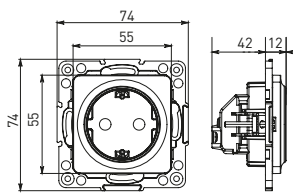

### ТЕХНИЧЕСКИЕ ХАРАКТЕРИСТИКИ

Параметры	Значения	
	выключатели	розетки
Способ монтажа	Скрытая установка	
Цвет	Белый, черный	
Материал корпуса	Поликарбонат	
Материал основания	Негорючий пластик	
Степень защиты	IP 20	
Номинальный ток, А	10	10, 16
Степень защиты	IP20	
Номинальное напряжение, В	230	

### Габаритные и установочные размеры

Рис. 1

Рис. 2

Рис. 3

Рис. 4

Рис. 5

Рис. 6

Рис. 7

Рис. 8

Рис. 9

Рис. 10

Рис. 9

Рис. 10

Рис. 11

Рис. 12

Рис. 11