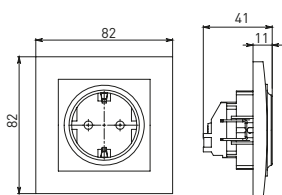

Изображение	Наименование	Габариты (ВхШ), мм	Масса нетто, кг	Артикул					
				Цвет линии рамки					
				Белый	Зеленый	Красный	Черный	Шампань	Металлическая черная
	Рамка 1-местная	82x82x8	0,014	EXM-G-302-10	EXM-G-302-20	EXM-G-304-20	EXM-G-304-10	EYM-G-302-10	EZM-G-302-10
				EXM-G-303-10	EXM-G-303-20	EXM-G-305-20	EXM-G-305-10	EYM-G-303-10	EZM-G-303-10

Изображение	Наименование	Габариты (ВхШ), мм	Масса нетто, кг	Артикул					
				Цвет линии рамки					
				Белый	Зеленый	Красный	Черный	Шампань	Металлическая черная
	Рамка 3-местная	22,4x8,1x0,6	0,034	EZM-G-302-20	EAM-G-302-10	EAM-G-304-10	EZM-G-304-20	EAM-G-302-20	EZM-G-304-10
	Рамка 4-местная	29x8,1x0,6	0,045	EZM-G-303-20	EAM-G-303-10	EAM-G-305-10	EZM-G-305-20	EAM-G-303-20	EZM-G-305-10
	Рамка для розетки 2-местная	82x100x8	0,025	EYM-G-304-10	EYM-G-302-20	EYM-G-304-20	EYM-G-303-20	EYM-G-305-20	-

### Габаритные и установочные размеры

Рис. 1

Рис. 2

Рис. 3

Рис. 4

Рис. 5

Рис. 6

Рис. 7

Рис. 8

Рис. 9

Рис. 10

Рис. 9

Рис. 10

Рис. 11

Рис. 12

Рис. 11