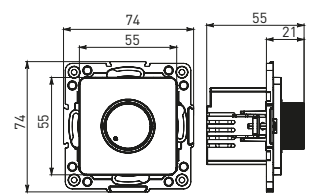

Изображение	Наименование	Габариты (ВхШ), мм	Масса нетто, кг	Артикул					
				Цвет линии рамки					
				Белый	Зеленый	Красный	Черный	Шампань	Металлическая черная
	Рамка 3-местная	22,4x8,1x0,6	0,034	EZM-G-302-20	EAM-G-302-10	EAM-G-304-10	EZM-G-304-20	EAM-G-302-20	EZM-G-304-10
	Рамка 4-местная	29x8,1x0,6	0,045	EZM-G-303-20	EAM-G-303-10	EAM-G-305-10	EZM-G-305-20	EAM-G-303-20	EZM-G-305-10
	Рамка для розетки 2-местная	82x100x8	0,025	EYM-G-304-10	EYM-G-302-20	EYM-G-304-20	EYM-G-303-20	EYM-G-305-20	-

### Габаритные и установочные размеры

Рис. 1

Рис. 2

Рис. 3

Рис. 4

Рис. 5

Рис. 6

Рис. 7

Рис. 8

Рис. 9

Рис. 10

Рис. 9

Рис. 10

Рис. 11

Рис. 12

Рис. 11

Рис. 12

Рис. 12