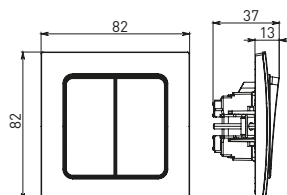

Изображение	Наименование	Габариты (ВхШ), мм	Масса нетто, кг	Артикул					
				Цвет линии рамки					
				Белый	Зеленый	Красный	Черный	Шампань	Металлическая черная
	Рамка 1-местная	82x82x8	0,014	EXM-G-302-10	EXM-G-302-20	EXM-G-304-20	EXM-G-304-10	EYM-G-302-10	EZM-G-302-10
				EXM-G-303-10	EXM-G-303-20	EXM-G-305-20	EXM-G-305-10	EYM-G-303-10	EZM-G-303-10

Изображение	Наименование	Габариты (ВхШ), мм	Масса нетто, кг	Артикул					
				Цвет линии рамки					
				Белый	Зеленый	Красный	Черный	Шампань	Металлическая черная
	Рамка 3-местная	22,4x8,1x0,6	0,034	EZM-G-302-20	EAM-G-302-10	EAM-G-304-10	EZM-G-304-20	EAM-G-302-20	EZM-G-304-10
	Рамка 4-местная	29x8,1x0,6	0,045	EZM-G-303-20	EAM-G-303-10	EAM-G-305-10	EZM-G-305-20	EAM-G-303-20	EZM-G-305-10
	Рамка для розетки 2-местная	82x100x8	0,025	EYM-G-304-10	EYM-G-302-20	EYM-G-304-20	EYM-G-303-20	EYM-G-305-20	-

### Габаритные и установочные размеры

Рис. 1

Рис. 2

Рис. 3

Рис. 4

Рис. 5

Рис. 6

Рис. 7

Рис. 8

Рис. 9

Рис. 10

Рис. 9

Рис. 10

Рис. 11

Рис. 12

Рис. 11