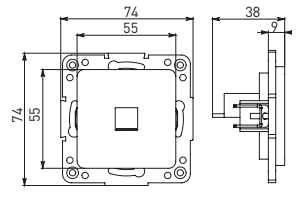

Изображение	Наименование	Габариты (ВхШ), мм	Масса нетто, кг	Артикул					
				Цвет линии рамки					
				Белый	Зеленый	Красный	Черный	Шампань	Металлическая черная
	Рамка 1-местная	82x82x8	0,014	EXM-G-302-10	EXM-G-302-20	EXM-G-304-20	EXM-G-304-10	EYM-G-302-10	EZM-G-302-10
				EXM-G-303-10	EXM-G-303-20	EXM-G-305-20	EXM-G-305-10	EYM-G-303-10	EZM-G-303-10

Изображение	Наименование	Габариты (ВхШ), мм	Масса нетто, кг	Артикул					
				Цвет линии рамки					
				Белый	Зеленый	Красный	Черный	Шампань	Металлическая черная
	Рамка 3-местная	22,4x8,1x0,6	0,034	EZM-G-302-20	EAM-G-302-10	EAM-G-304-10	EZM-G-304-20	EAM-G-302-20	EZM-G-304-10
	Рамка 4-местная	29x8,1x0,6	0,045	EZM-G-303-20	EAM-G-303-10	EAM-G-305-10	EZM-G-305-20	EAM-G-303-20	EZM-G-305-10
	Рамка для розетки 2-местная	82x100x8	0,025	EYM-G-304-10	EYM-G-302-20	EYM-G-304-20	EYM-G-303-20	EYM-G-305-20	-

### Габаритные и установочные размеры

Рис. 1

Рис. 2

Рис. 3

Рис. 4

Рис. 5

Рис. 6

Рис. 7

Рис. 8

Рис. 9

Рис. 10

Рис. 9

Рис. 10

Рис. 11

Рис. 12

Рис. 11