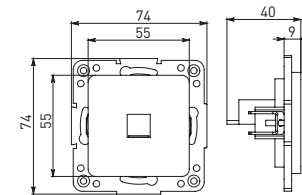

Изображение	Наименование	Габариты (ВхШ), мм	Масса нетто, кг	Артикул					
				Цвет линии рамки					
				Белый	Зеленый	Красный	Черный	Шампань	Металлическая черная
	Рамка 3-местная	22,4x8,1x0,6	0,034	EZM-G-302-20	EAM-G-302-10	EAM-G-304-10	EZM-G-304-20	EAM-G-302-20	EZM-G-304-10
	Рамка 4-местная	29x8,1x0,6	0,045	EZM-G-303-20	EAM-G-303-10	EAM-G-305-10	EZM-G-305-20	EAM-G-303-20	EZM-G-305-10
	Рамка для розетки 2-местная	82x100x8	0,025	EYM-G-304-10	EYM-G-302-20	EYM-G-304-20	EYM-G-303-20	EYM-G-305-20	-

### Габаритные и установочные размеры

Рис. 1

Рис. 2

Рис. 3

Рис. 4

Рис. 5

Рис. 6

Рис. 7

Рис. 8

Рис. 9

Рис. 10

Рис. 9

Рис. 10

Рис. 11

Рис. 12

Рис. 11

Рис. 12

Рис. 12