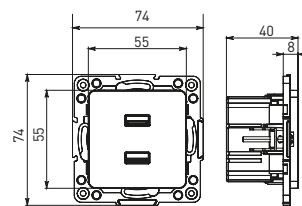

Изображение	Наименование	Габариты (ВхШ), мм	Масса нетто, кг	Артикул					
				Цвет линии рамки					
				Белый	Зеленый	Красный	Черный	Шампань	Металлическая черная
	Рамка 3-местная	22,4x8,1x0,6	0,034	EZM-G-302-20	EAM-G-302-10	EAM-G-304-10	EZM-G-304-20	EAM-G-302-20	EZM-G-304-10
	Рамка 4-местная	29x8,1x0,6	0,045	EZM-G-303-20	EAM-G-303-10	EAM-G-305-10	EZM-G-305-20	EAM-G-303-20	EZM-G-305-10
	Рамка для розетки 2-местная	82x100x8	0,025	EYM-G-304-10	EYM-G-302-20	EYM-G-304-20	EYM-G-303-20	EYM-G-305-20	-

### Габаритные и установочные размеры

Рис. 1

Рис. 2

Рис. 3

Рис. 4

Рис. 5

Рис. 6

Рис. 7

Рис. 8

Рис. 9

Рис. 10

Рис. 9

Рис. 10

Рис. 11

Рис. 12

Рис. 11