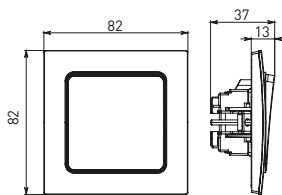

Изображение	Наименование	Габариты (ВхШ), мм	Масса нетто, кг	Артикул					
				Цвет линии рамки					
				Белый	Зеленый	Красный	Черный	Шампань	Металлическая черная
	Рамка 1-местная	82x82x8	0,014	EXM-G-302-10	EXM-G-302-20	EXM-G-304-20	EXM-G-304-10	EYM-G-302-10	EZM-G-302-10
				EXM-G-303-10	EXM-G-303-20	EXM-G-305-20	EXM-G-305-10	EYM-G-303-10	EZM-G-303-10

Изображение	Наименование	Габариты (ВхШ), мм	Масса нетто, кг	Артикул					
				Цвет линии рамки					
				Белый	Зеленый	Красный	Черный	Шампань	Металлическая черная
	Рамка 3-местная	22,4x8,1x0,6	0,034	EZM-G-302-20	EAM-G-302-10	EAM-G-304-10	EZM-G-304-20	EAM-G-302-20	EZM-G-304-10
	Рамка 4-местная	29x8,1x0,6	0,045	EZM-G-303-20	EAM-G-303-10	EAM-G-305-10	EZM-G-305-20	EAM-G-303-20	EZM-G-305-10
	Рамка для розетки 2-местная	82x100x8	0,025	EYM-G-304-10	EYM-G-302-20	EYM-G-304-20	EYM-G-303-20	EYM-G-305-20	-

### Габаритные и установочные размеры

Рис. 1

Рис. 2

Рис. 3

Рис. 4

Рис. 5

Рис. 6

Рис. 7

Рис. 8

Рис. 9

Рис. 10

Рис. 9

Рис. 10

Рис. 11

Рис. 12

Рис. 11