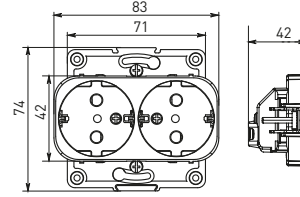

Изображение	Наименование	Габариты (ВхШ), мм	Масса нетто, кг	Артикул					
				Цвет линии рамки					
				Белый	Зеленый	Красный	Черный	Шампань	Металлическая черная
	Рамка 3-местная	22,4x8,1x0,6	0,034	EZM-G-302-20	EAM-G-302-10	EAM-G-304-10	EZM-G-304-20	EAM-G-302-20	EZM-G-304-10
	Рамка 4-местная	29x8,1x0,6	0,045	EZM-G-303-20	EAM-G-303-10	EAM-G-305-10	EZM-G-305-20	EAM-G-303-20	EZM-G-305-10
	Рамка для розетки 2-местная	82x100x8	0,025	EYM-G-304-10	EYM-G-302-20	EYM-G-304-20	EYM-G-303-20	EYM-G-305-20	-

*Рамки совместимы только с механизмами данной серии.

ТЕХНИЧЕСКИЕ ХАРАКТЕРИСТИКИ

Параметры	Значения	
	выключатели	розетки
Способ монтажа	Скрытая установка	
Цвет	Белый, черный	
Материал корпуса	Поликарбонат	
Материал основания	Негорючий пластик	
Степень защиты	IP 20	
Номинальный ток, А	10	10, 16
Степень защиты	IP20	
Номинальное напряжение, В	230	

Габаритные и установочные размеры

Рис. 1

Рис. 2

Рис. 3

Рис. 4

Рис. 5

Рис. 6

Рис. 7

Рис. 8

Рис. 9

Рис. 10

Рис. 9

Рис. 10

Рис. 11

Рис. 12

Рис. 11