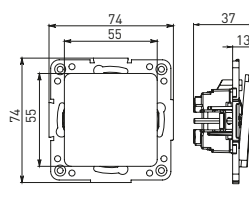

Изображение	Наименование	Габариты (ВхШ), мм	Масса нетто, кг	Артикул					
				Цвет линии рамки					
				Белый	Зеленый	Красный	Черный	Шампань	Металлическая черная
	Рамка 3-местная	22,4x8,1x0,6	0,034	EZM-G-302-20	EAM-G-302-10	EAM-G-304-10	EZM-G-304-20	EAM-G-302-20	EZM-G-304-10
	Рамка 4-местная	29x8,1x0,6	0,045	EZM-G-303-20	EAM-G-303-10	EAM-G-305-10	EZM-G-305-20	EAM-G-303-20	EZM-G-305-10
	Рамка для розетки 2-местная	82x100x8	0,025	EYM-G-304-10	EYM-G-302-20	EYM-G-304-20	EYM-G-303-20	EYM-G-305-20	-

*Рамки совместимы только с механизмами данной серии.

ТЕХНИЧЕСКИЕ ХАРАКТЕРИСТИКИ

Параметры	Значения	
	выключатели	розетки
Способ монтажа	Скрытая установка	
Цвет	Белый, черный	
Материал корпуса	Поликарбонат	
Материал основания	Негорючий пластик	
Степень защиты	IP 20	
Номинальный ток, А	10	10, 16
Степень защиты	IP20	
Номинальное напряжение, В	230	

Габаритные и установочные размеры

Рис. 1

Рис. 2

Рис. 3

Рис. 4

Рис. 5

Рис. 6

Рис. 7

Рис. 8

Рис. 9

Рис. 10

Рис. 9

Рис. 10

Рис. 11

Рис. 12

Рис. 11