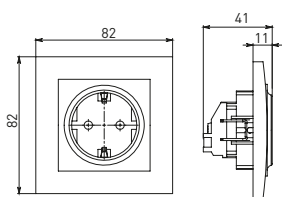

Изображение	Наименование	Габариты (ВxШ), мм	Масса нетто, кг	Артикул					
				Цвет линии рамки					
				Белый	Зеленый	Красный	Черный	Шампань	Металлическая черная
	Рамка 1-местная	82x82x8	0,014	EXM-G-302-10	EXM-G-302-20	EXM-G-304-20	EXM-G-304-10	EYM-G-302-10	EZM-G-302-10
	Рамка 2-местная	82x100x8	0,025	EXM-G-303-10	EXM-G-303-20	EXM-G-305-20	EXM-G-305-10	EYM-G-303-10	EZM-G-303-10

Изображение	Наименование	Габариты (ВхШ), мм	Масса нетто, кг	Артикул					
				Цвет линии рамки					
				Белый	Зеленый	Красный	Черный	Шампань	Металлическая черная
	Рамка 3-местная	22,4x8,1x0,6	0,034	EZM-G-302-20	EAM-G-302-10	EAM-G-304-10	EZM-G-304-20	EAM-G-302-20	EZM-G-304-10
	Рамка 4-местная	29x8,1x0,6	0,045	EZM-G-303-20	EAM-G-303-10	EAM-G-305-10	EZM-G-305-20	EAM-G-303-20	EZM-G-305-10
	Рамка для розетки 2-местная	82x100x8	0,025	EYM-G-304-10	EYM-G-302-20	EYM-G-304-20	EYM-G-303-20	EYM-G-305-20	-

Габаритные и установочные размеры

Рис. 1

Рис. 2

Рис. 3

Рис. 4

Рис. 5

Рис. 6

Рис. 7

Рис. 8

Рис. 9

Рис. 10

Рис. 9

Рис. 10

Рис. 11

Рис. 12

Рис. 11