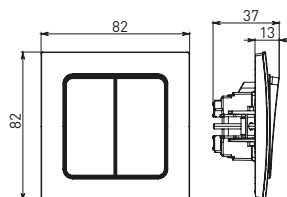

Изображение	Наименование	Габариты (ВxШ), мм	Масса нетто, кг	Артикул					
				Цвет линии рамки					
				Белый	Зеленый	Красный	Черный	Шампань	Металлическая черная
	Рамка 1-местная	82x82x8	0,014	EXM-G-302-10	EXM-G-302-20	EXM-G-304-20	EXM-G-304-10	EYM-G-302-10	EZM-G-302-10
	Рамка 2-местная	82x100x8	0,025	EXM-G-303-10	EXM-G-303-20	EXM-G-305-20	EXM-G-305-10	EYM-G-303-10	EZM-G-303-10

Изображение	Наименование	Габариты (ВхШ), мм	Масса нетто, кг	Артикул					
				Цвет линии рамки					
				Белый	Зеленый	Красный	Черный	Шампань	Металлическая черная
	Рамка 3-местная	22,4x8,1x0,6	0,034	EZM-G-302-20	EAM-G-302-10	EAM-G-304-10	EZM-G-304-20	EAM-G-302-20	EZM-G-304-10
	Рамка 4-местная	29x8,1x0,6	0,045	EZM-G-303-20	EAM-G-303-10	EAM-G-305-10	EZM-G-305-20	EAM-G-303-20	EZM-G-305-10
	Рамка для розетки 2-местная	82x100x8	0,025	EYM-G-304-10	EYM-G-302-20	EYM-G-304-20	EYM-G-303-20	EYM-G-305-20	-

Габаритные и установочные размеры

Рис. 1

Рис. 2

Рис. 3

Рис. 4

Рис. 5

Рис. 6

Рис. 7

Рис. 8

Рис. 9

Рис. 10

Рис. 9

Рис. 10

Рис. 11

Рис. 12

Рис. 11