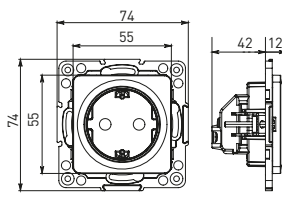

Изображение	Наименование	Габариты (ВхШ), мм	Масса нетто, кг	Артикул					
				Цвет линии рамки					
				Белый	Зеленый	Красный	Черный	Шампань	Металлическая черная
	Рамка 3-местная	22,4x8,1x0,6	0,034	EZM-G-302-20	EAM-G-302-10	EAM-G-304-10	EZM-G-304-20	EAM-G-302-20	EZM-G-304-10
	Рамка 4-местная	29x8,1x0,6	0,045	EZM-G-303-20	EAM-G-303-10	EAM-G-305-10	EZM-G-305-20	EAM-G-303-20	EZM-G-305-10
	Рамка для розетки 2-местная	82x100x8	0,025	EYM-G-304-10	EYM-G-302-20	EYM-G-304-20	EYM-G-303-20	EYM-G-305-20	-

*Рамки совместимы только с механизмами данной серии.

ТЕХНИЧЕСКИЕ ХАРАКТЕРИСТИКИ

Параметры	Значения	
	выключатели	розетки
Способ монтажа	Скрытая установка	
Цвет	Белый, черный	
Материал корпуса	Поликарбонат	
Материал основания	Негорючий пластик	
Степень защиты	IP 20	
Номинальный ток, А	10	10, 16
Степень защиты	IP20	
Номинальное напряжение, В	230	

Габаритные и установочные размеры

Рис. 1

Рис. 2

Рис. 3

Рис. 4

Рис. 5

Рис. 6

Рис. 7

Рис. 8

Рис. 9

Рис. 10

Рис. 9

Рис. 10

Рис. 11

Рис. 12

Рис. 11