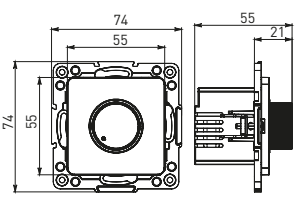

Изображение	Наименование	Габариты (ВxШ), мм	Масса нетто, кг	Артикул					
				Цвет линии рамки					
				Белый	Зеленый	Красный	Черный	Шампань	Металлическая черная
	Рамка 1-местная	82x82x8	0,014	EXM-G-302-10	EXM-G-302-20	EXM-G-304-20	EXM-G-304-10	EYM-G-302-10	EZM-G-302-10
	Рамка 2-местная	82x100x8	0,025	EXM-G-303-10	EXM-G-303-20	EXM-G-305-20	EXM-G-305-10	EYM-G-303-10	EZM-G-303-10

Изображение	Наименование	Габариты (ВхШ), мм	Масса нетто, кг	Артикул					
				Цвет линии рамки					
				Белый	Зеленый	Красный	Черный	Шампань	Металлическая черная
	Рамка 3-местная	22,4x8,1x0,6	0,034	EZM-G-302-20	EAM-G-302-10	EAM-G-304-10	EZM-G-304-20	EAM-G-302-20	EZM-G-304-10
	Рамка 4-местная	29x8,1x0,6	0,045	EZM-G-303-20	EAM-G-303-10	EAM-G-305-10	EZM-G-305-20	EAM-G-303-20	EZM-G-305-10
	Рамка для розетки 2-местная	82x100x8	0,025	EYM-G-304-10	EYM-G-302-20	EYM-G-304-20	EYM-G-303-20	EYM-G-305-20	-

Габаритные и установочные размеры

Рис. 1

Рис. 2

Рис. 3

Рис. 4

Рис. 5

Рис. 6

Рис. 7

Рис. 8

Рис. 9

Рис. 10

Рис. 9

Рис. 10

Рис. 11

Рис. 12

Рис. 11