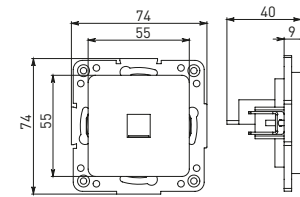

Изображение	Наименование	Габариты (ВxШ), мм	Масса нетто, кг	Артикул					
				Цвет линии рамки					
				Белый	Зеленый	Красный	Черный	Шампань	Металлическая черная
	Рамка 1-местная	82x82x8	0,014	EXM-G-302-10	EXM-G-302-20	EXM-G-304-20	EXM-G-304-10	EYM-G-302-10	EZM-G-302-10
	Рамка 2-местная	82x100x8	0,025	EXM-G-303-10	EXM-G-303-20	EXM-G-305-20	EXM-G-305-10	EYM-G-303-10	EZM-G-303-10

Изображение	Наименование	Габариты (ВхШ), мм	Масса нетто, кг	Артикул					
				Цвет линии рамки					
				Белый	Зеленый	Красный	Черный	Шампань	Металлическая черная
	Рамка 3-местная	22,4x8,1x0,6	0,034	EZM-G-302-20	EAM-G-302-10	EAM-G-304-10	EZM-G-304-20	EAM-G-302-20	EZM-G-304-10
	Рамка 4-местная	29x8,1x0,6	0,045	EZM-G-303-20	EAM-G-303-10	EAM-G-305-10	EZM-G-305-20	EAM-G-303-20	EZM-G-305-10
	Рамка для розетки 2-местная	82x100x8	0,025	EYM-G-304-10	EYM-G-302-20	EYM-G-304-20	EYM-G-303-20	EYM-G-305-20	-

Габаритные и установочные размеры

Рис. 1

Рис. 2

Рис. 3

Рис. 4

Рис. 5

Рис. 6

Рис. 7

Рис. 8

Рис. 9

Рис. 10

Рис. 9

Рис. 10

Рис. 11

Рис. 12

Рис. 11