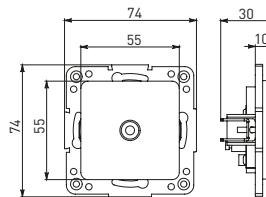

Изображение	Наименование	Габариты (ВxШ), мм	Масса нетто, кг	Артикул					
				Цвет линии рамки					
				Белый	Зеленый	Красный	Черный	Шампань	Металлическая черная
	Рамка 1-местная	82x82x8	0,014	EXM-G-302-10	EXM-G-302-20	EXM-G-304-20	EXM-G-304-10	EYM-G-302-10	EZM-G-302-10
	Рамка 2-местная	82x100x8	0,025	EXM-G-303-10	EXM-G-303-20	EXM-G-305-20	EXM-G-305-10	EYM-G-303-10	EZM-G-303-10

Изображение	Наименование	Габариты (ВхШ), мм	Масса нетто, кг	Артикул					
				Цвет линии рамки					
				Белый	Зеленый	Красный	Черный	Шампань	Металлическая черная
	Рамка 3-местная	22,4x8,1x0,6	0,034	EZM-G-302-20	EAM-G-302-10	EAM-G-304-10	EZM-G-304-20	EAM-G-302-20	EZM-G-304-10
	Рамка 4-местная	29x8,1x0,6	0,045	EZM-G-303-20	EAM-G-303-10	EAM-G-305-10	EZM-G-305-20	EAM-G-303-20	EZM-G-305-10
	Рамка для розетки 2-местная	82x100x8	0,025	EYM-G-304-10	EYM-G-302-20	EYM-G-304-20	EYM-G-303-20	EYM-G-305-20	-

Габаритные и установочные размеры

Рис. 1

Рис. 2

Рис. 3

Рис. 4

Рис. 5

Рис. 6

Рис. 7

Рис. 8

Рис. 9

Рис. 10

Рис. 9

Рис. 10

Рис. 11

Рис. 12

Рис. 11