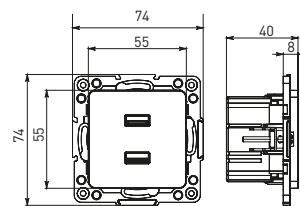

Изображение	Наименование	Габариты (ВxШ), мм	Масса нетто, кг	Артикул					
				Цвет линии рамки					
				Белый	Зеленый	Красный	Черный	Шампань	Металлическая черная
	Рамка 1-местная	82x82x8	0,014	EXM-G-302-10	EXM-G-302-20	EXM-G-304-20	EXM-G-304-10	EYM-G-302-10	EZM-G-302-10
	Рамка 2-местная	82x100x8	0,025	EXM-G-303-10	EXM-G-303-20	EXM-G-305-20	EXM-G-305-10	EYM-G-303-10	EZM-G-303-10

Изображение	Наименование	Габариты (ВхШ), мм	Масса нетто, кг	Артикул					
				Цвет линии рамки					
				Белый	Зеленый	Красный	Черный	Шампань	Металлическая черная
	Рамка 3-местная	22,4x8,1x0,6	0,034	EZM-G-302-20	EAM-G-302-10	EAM-G-304-10	EZM-G-304-20	EAM-G-302-20	EZM-G-304-10
	Рамка 4-местная	29x8,1x0,6	0,045	EZM-G-303-20	EAM-G-303-10	EAM-G-305-10	EZM-G-305-20	EAM-G-303-20	EZM-G-305-10
	Рамка для розетки 2-местная	82x100x8	0,025	EYM-G-304-10	EYM-G-302-20	EYM-G-304-20	EYM-G-303-20	EYM-G-305-20	-

Габаритные и установочные размеры

Рис. 1

Рис. 2

Рис. 3

Рис. 4

Рис. 5

Рис. 6

Рис. 7

Рис. 8

Рис. 9

Рис. 10

Рис. 9

Рис. 10

Рис. 11

Рис. 12

Рис. 11