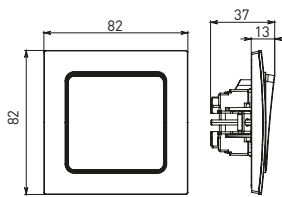

Изображение	Наименование	Габариты (ВxШ), мм	Масса нетто, кг	Артикул					
				Цвет линии рамки					
				Белый	Зеленый	Красный	Черный	Шампань	Металлическая черная
	Рамка 1-местная	82x82x8	0,014	EXM-G-302-10	EXM-G-302-20	EXM-G-304-20	EXM-G-304-10	EYM-G-302-10	EZM-G-302-10
	Рамка 2-местная	82x100x8	0,025	EXM-G-303-10	EXM-G-303-20	EXM-G-305-20	EXM-G-305-10	EYM-G-303-10	EZM-G-303-10

Изображение	Наименование	Габариты (ВхШ), мм	Масса нетто, кг	Артикул					
				Цвет линии рамки					
				Белый	Зеленый	Красный	Черный	Шампань	Металлическая черная
	Рамка 3-местная	22,4x8,1x0,6	0,034	EZM-G-302-20	EAM-G-302-10	EAM-G-304-10	EZM-G-304-20	EAM-G-302-20	EZM-G-304-10
	Рамка 4-местная	29x8,1x0,6	0,045	EZM-G-303-20	EAM-G-303-10	EAM-G-305-10	EZM-G-305-20	EAM-G-303-20	EZM-G-305-10
	Рамка для розетки 2-местная	82x100x8	0,025	EYM-G-304-10	EYM-G-302-20	EYM-G-304-20	EYM-G-303-20	EYM-G-305-20	-

Габаритные и установочные размеры

Рис. 1

Рис. 2

Рис. 3

Рис. 4

Рис. 5

Рис. 6

Рис. 7

Рис. 8

Рис. 9

Рис. 10

Рис. 9

Рис. 10

Рис. 11

Рис. 12

Рис. 11