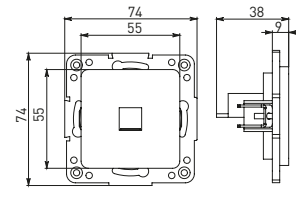

Изображение	Наименование	Габариты (ВxШ), мм	Масса нетто, кг	Артикул					
				Цвет линии рамки					
				Белый	Зеленый	Красный	Черный	Шампань	Металлическая черная
	Рамка 1-местная	82x82x8	0,014	EXM-G-302-10	EXM-G-302-20	EXM-G-304-20	EXM-G-304-10	EYM-G-302-10	EZM-G-302-10
	Рамка 2-местная	82x100x8	0,025	EXM-G-303-10	EXM-G-303-20	EXM-G-305-20	EXM-G-305-10	EYM-G-303-10	EZM-G-303-10

Изображение	Наименование	Габариты (ВхШ), мм	Масса нетто, кг	Артикул					
				Цвет линии рамки					
				Белый	Зеленый	Красный	Черный	Шампань	Металлическая черная
	Рамка 3-местная	22,4x8,1x0,6	0,034	EZM-G-302-20	EAM-G-302-10	EAM-G-304-10	EZM-G-304-20	EAM-G-302-20	EZM-G-304-10
	Рамка 4-местная	29x8,1x0,6	0,045	EZM-G-303-20	EAM-G-303-10	EAM-G-305-10	EZM-G-305-20	EAM-G-303-20	EZM-G-305-10
	Рамка для розетки 2-местная	82x100x8	0,025	EYM-G-304-10	EYM-G-302-20	EYM-G-304-20	EYM-G-303-20	EYM-G-305-20	-

Габаритные и установочные размеры

Рис. 1

Рис. 2

Рис. 3

Рис. 4

Рис. 5

Рис. 6

Рис. 7

Рис. 8

Рис. 9

Рис. 10

Рис. 9

Рис. 10

Рис. 11

Рис. 12

Рис. 11