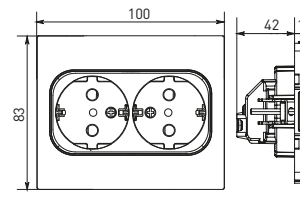

Изображение	Наименование	Габариты (ВхШ), мм	Масса нетто, кг	Артикул					
				Цвет линии рамки					
				Белый	Зеленый	Красный	Черный	Шампань	Металлическая черная
	Рамка 3-местная	22,4x8,1x0,6	0,034	EZM-G-302-20	EAM-G-302-10	EAM-G-304-10	EZM-G-304-20	EAM-G-302-20	EZM-G-304-10
	Рамка 4-местная	29x8,1x0,6	0,045	EZM-G-303-20	EAM-G-303-10	EAM-G-305-10	EZM-G-305-20	EAM-G-303-20	EZM-G-305-10
	Рамка для розетки 2-местная	82x100x8	0,025	EYM-G-304-10	EYM-G-302-20	EYM-G-304-20	EYM-G-303-20	EYM-G-305-20	-

*Рамки совместимы только с механизмами данной серии.

ТЕХНИЧЕСКИЕ ХАРАКТЕРИСТИКИ

Параметры	Значения	
	выключатели	розетки
Способ монтажа	Скрытая установка	
Цвет	Белый, черный	
Материал корпуса	Поликарбонат	
Материал основания	Негорючий пластик	
Степень защиты	IP 20	
Номинальный ток, А	10	10, 16
Степень защиты	IP20	
Номинальное напряжение, В	230	

Габаритные и установочные размеры

Рис. 1

Рис. 2

Рис. 3

Рис. 4

Рис. 5

Рис. 6

Рис. 7

Рис. 8

Рис. 9

Рис. 10

Рис. 9

Рис. 10

Рис. 11

Рис. 12

Рис. 11